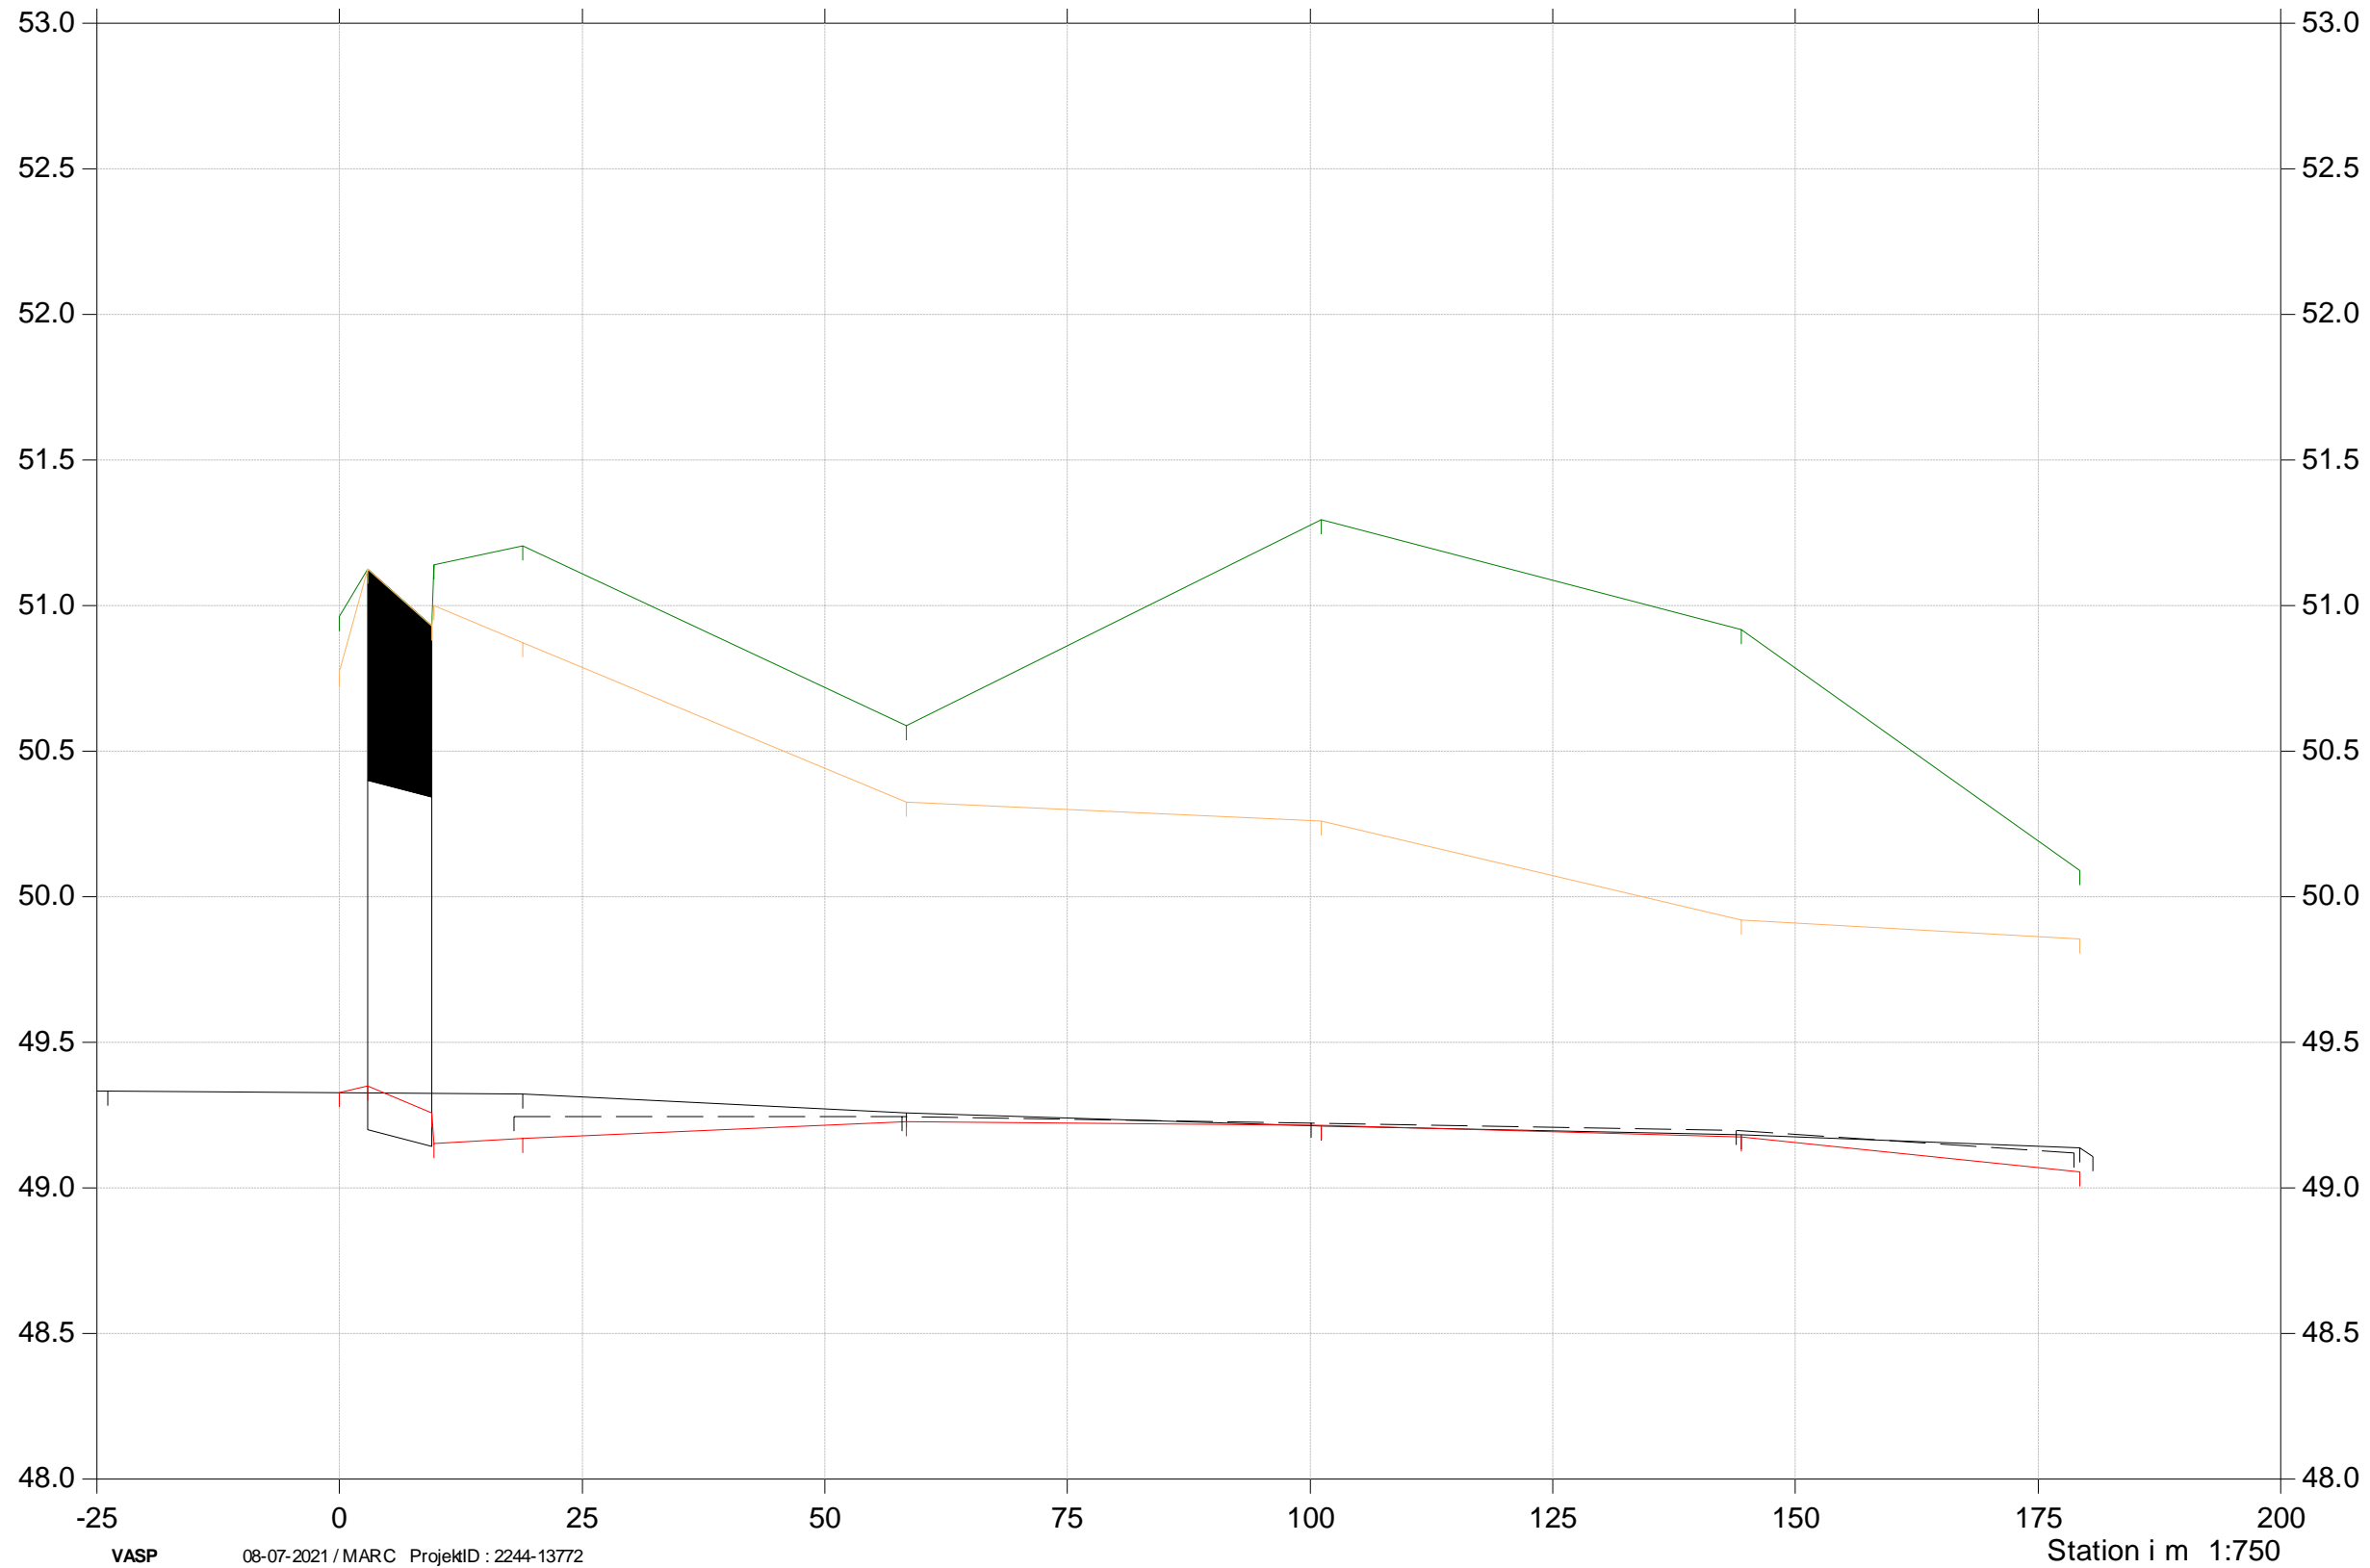

Brændholtafløbet

Grødeskæringsforsøg

St. 2030-2180
2019, 2020 og 2021

- Terræn højre 2020
- Terræn venstre 2020
- Bund 2020
- Bund 2019
- Bund 2021

Kote i m DVR90 1:25