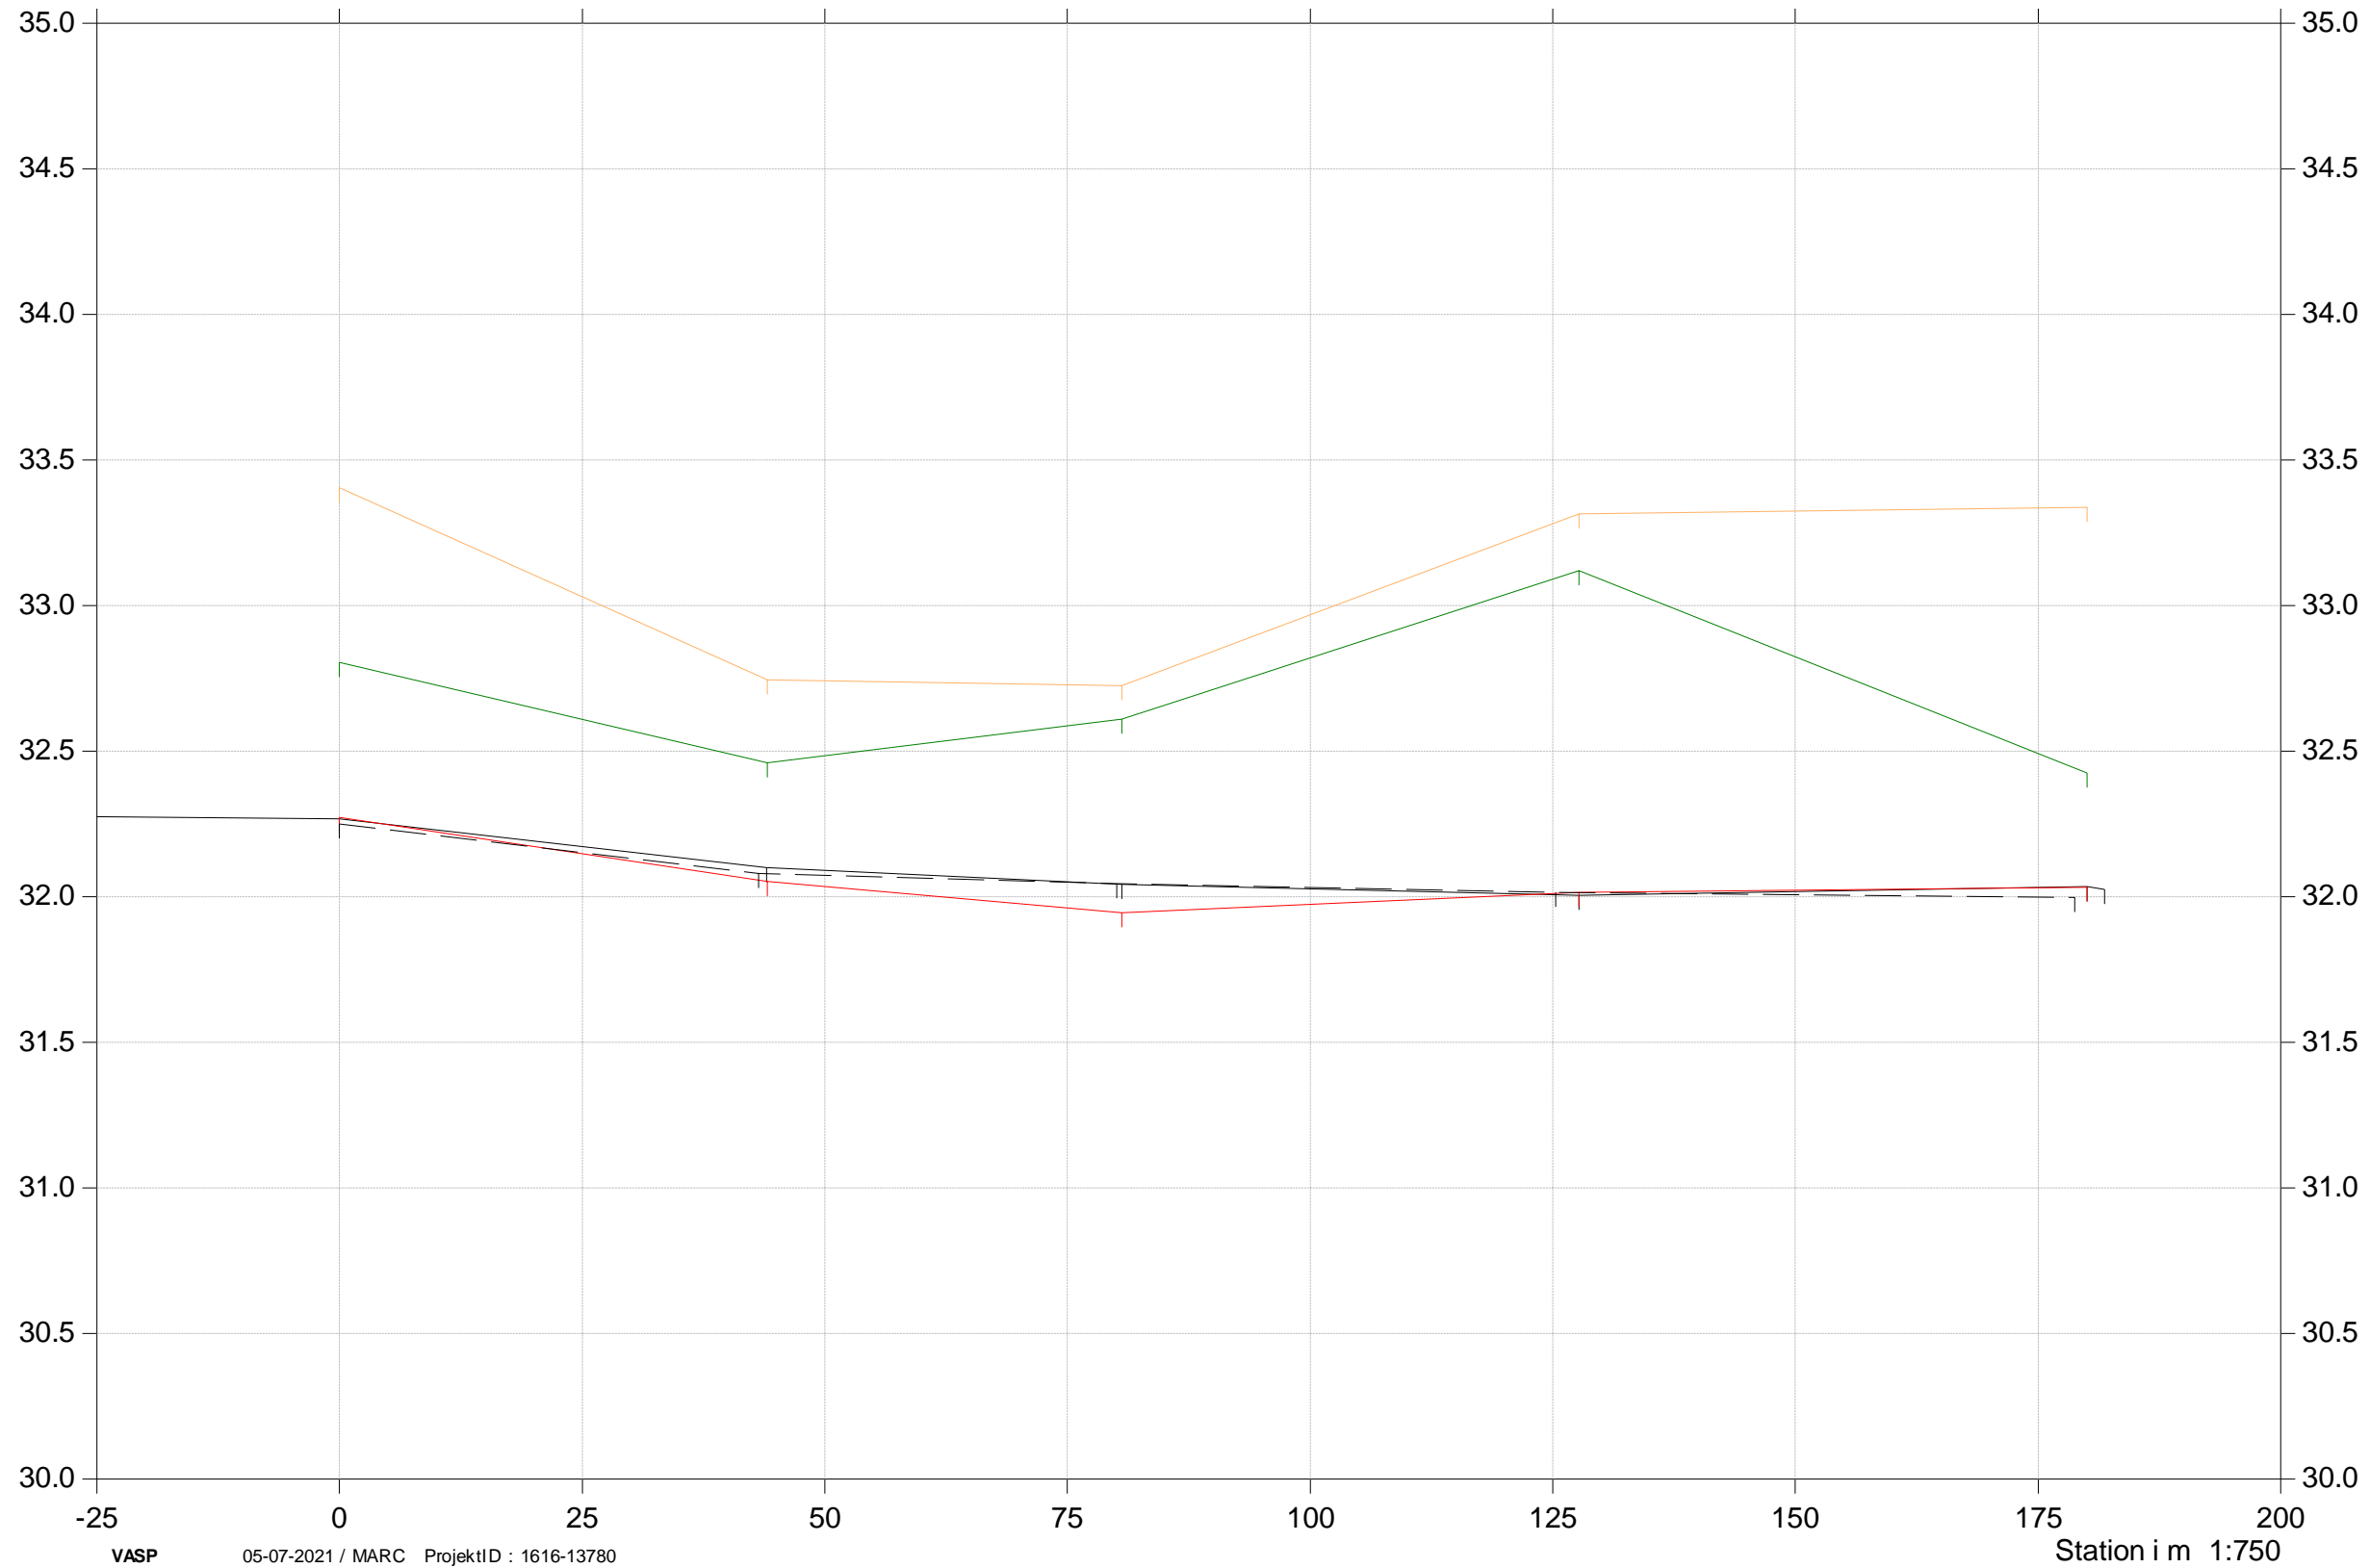

Grødeskæringsforsøg

st. 1150-930
2019, 2020 og 2021

- Terræn højre 2020
- Terræn venstre 2020
- Bund 2020
- Bund 2019
- Bund 2021

Kote i m DVR90 1:25

Holevad Bæk

Grødeskæringsforsøg

St. 1990 - 1770
2019, 2020 og 2021