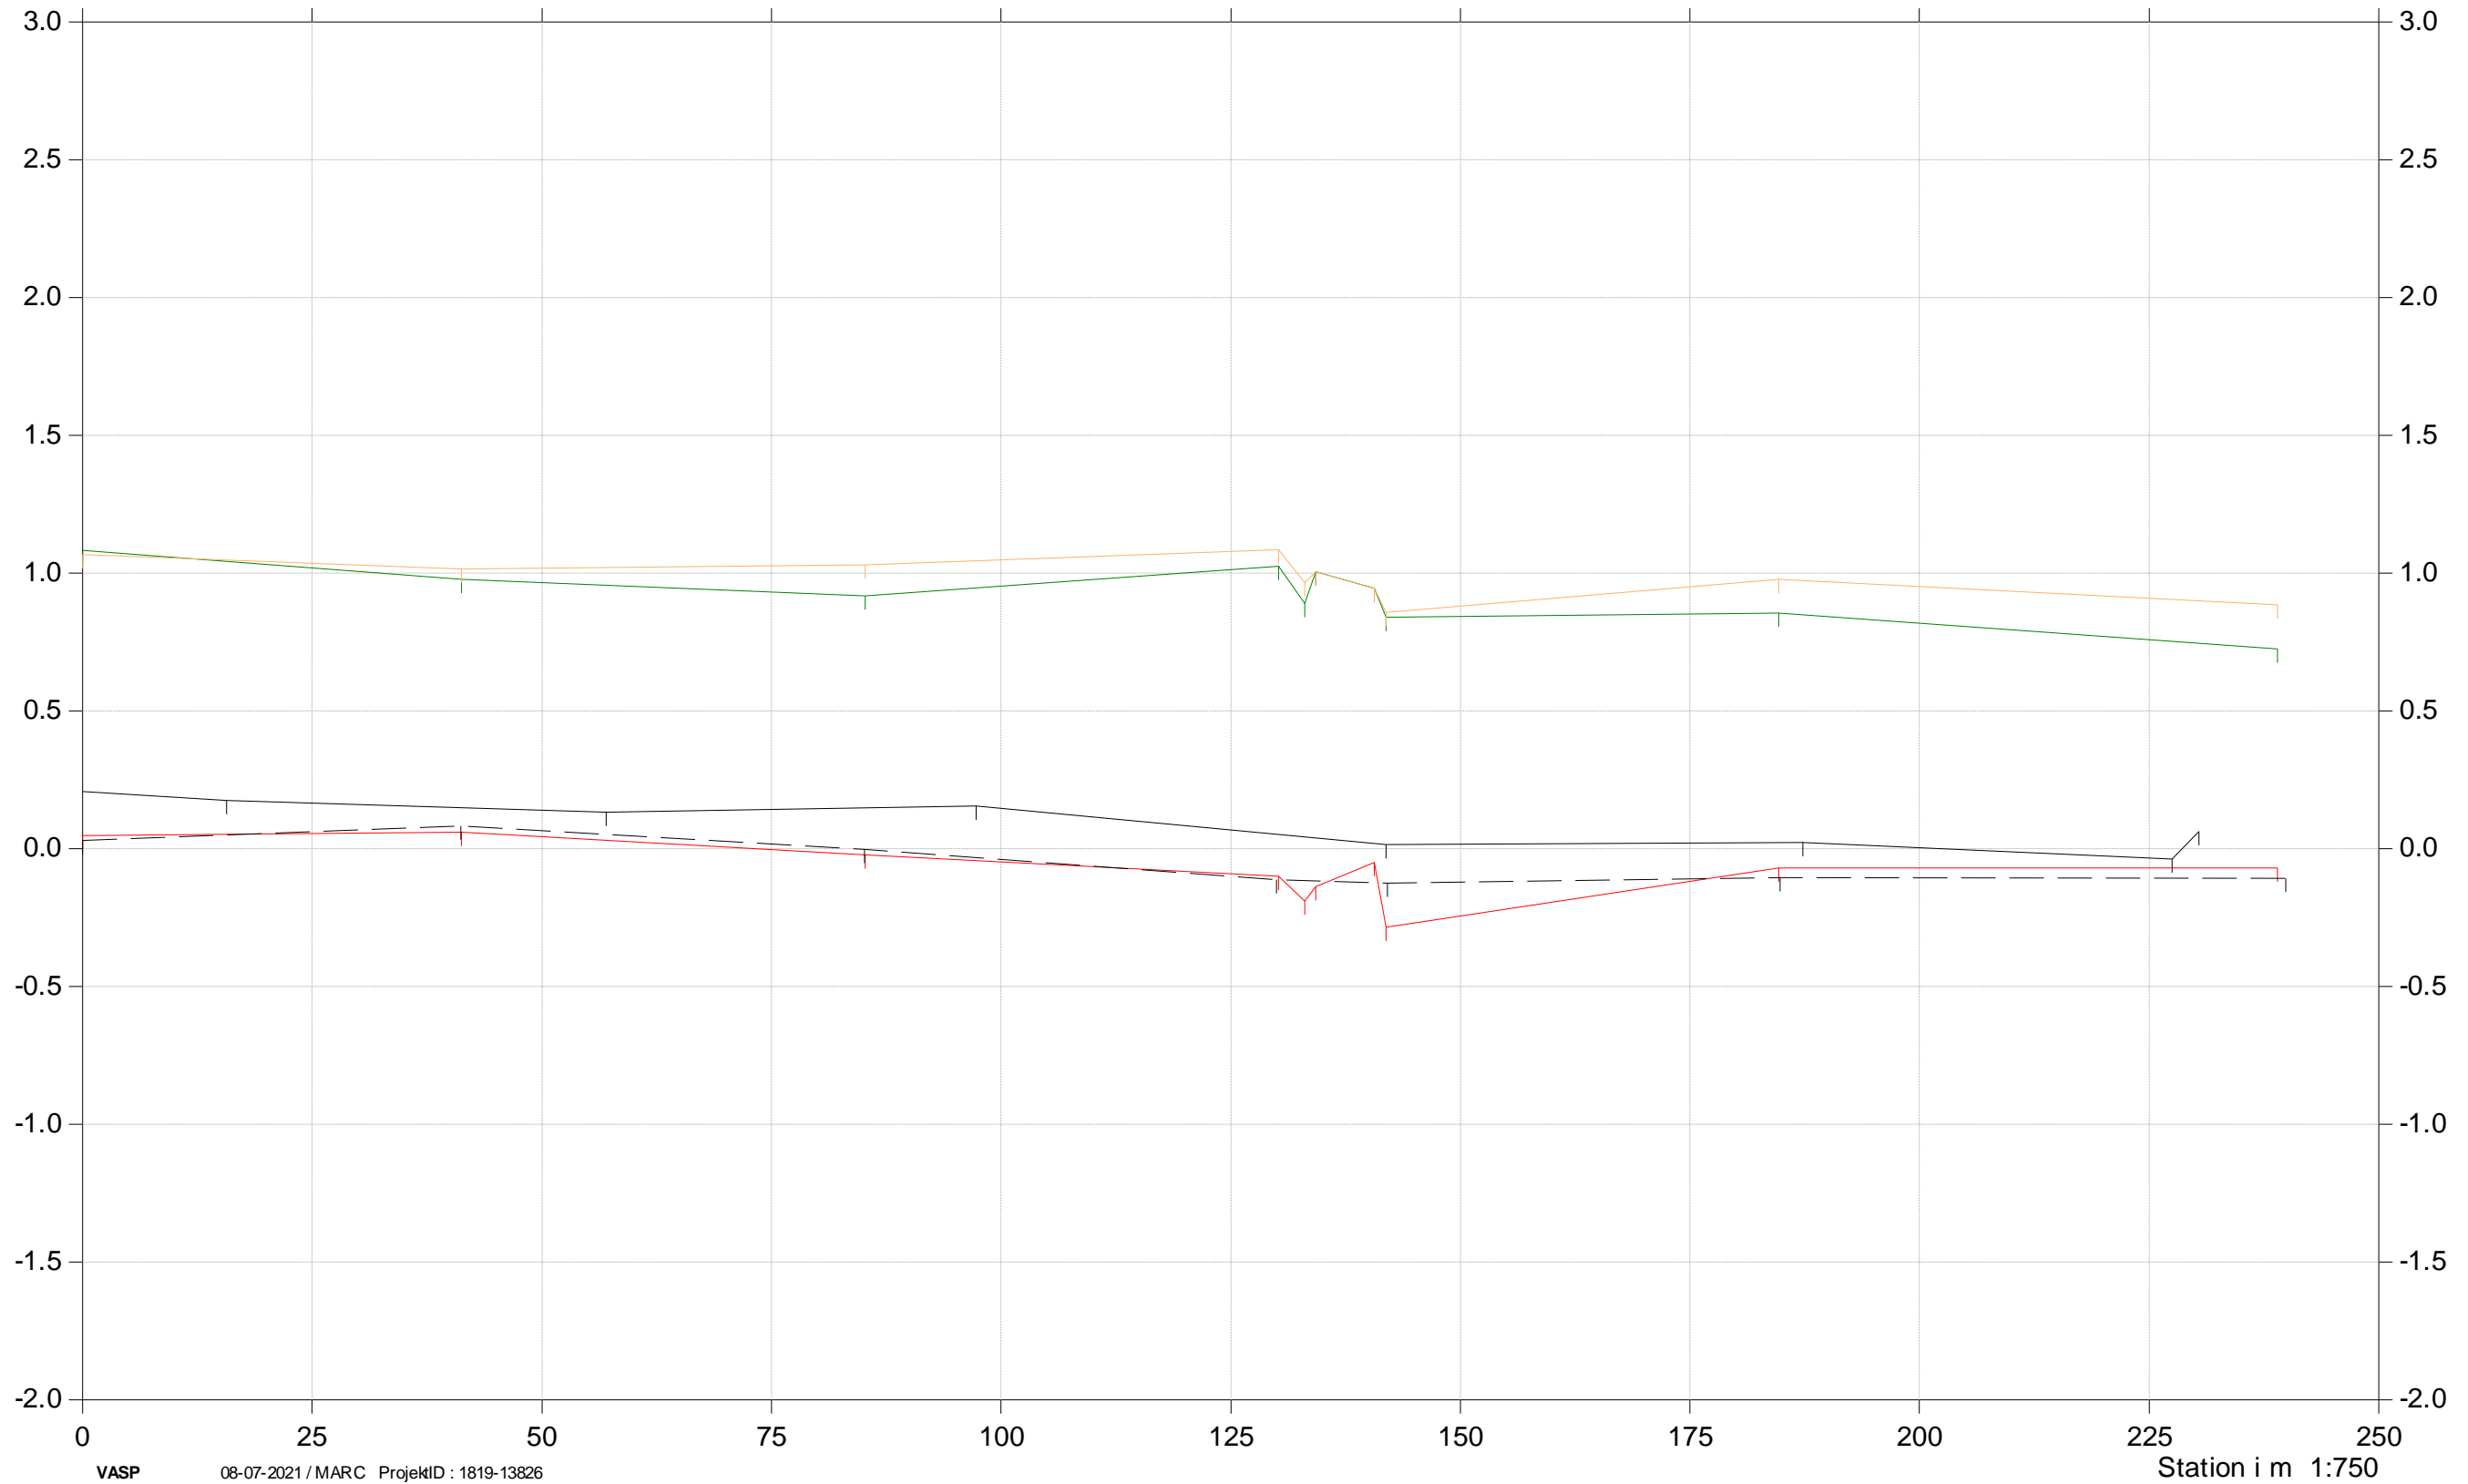

Strandby Bæk

Grødeskæringsforsøg

St. 1000-1250
2019, 2020 og 2021

- Terræn højre 2020
- Terræn venstre 2020
- Bund 2020
- Bund 2019
- Bund 2021

Kote i m DVR90 1:25