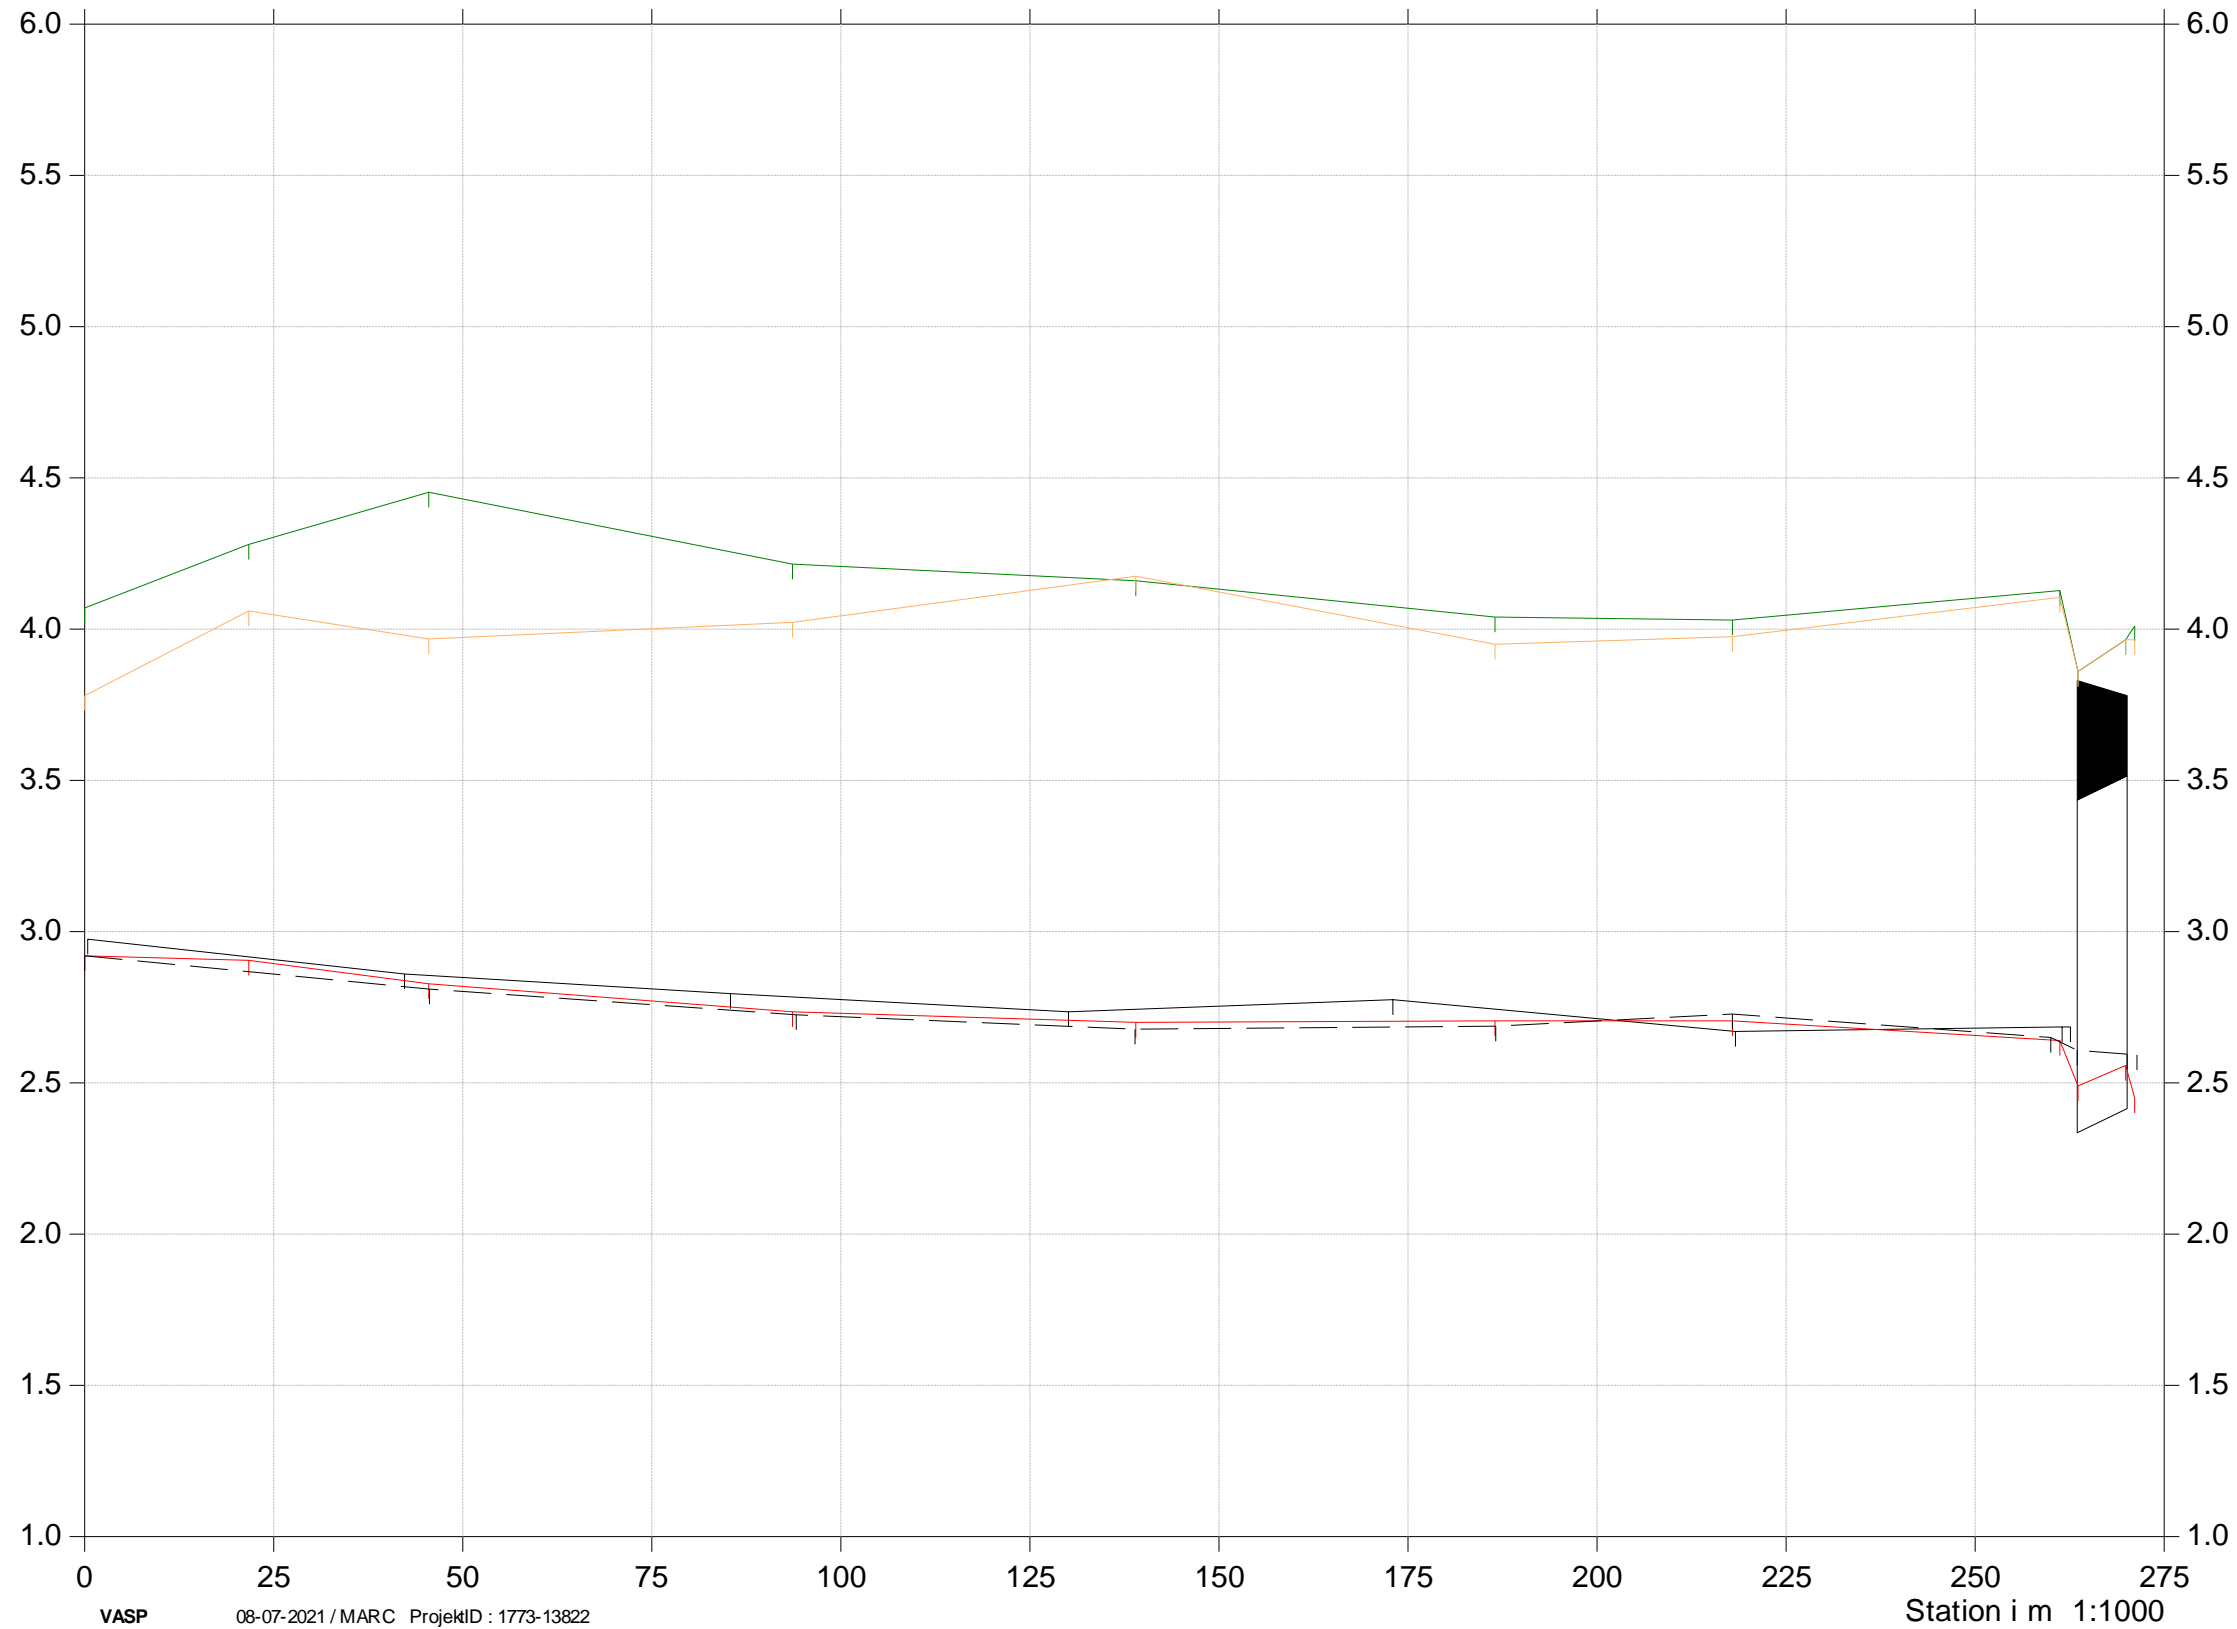

Sarup Møllebæk

Grødeskæringsforsøg

St. 220-475

2019, 2020 og 2021

- Terræn højre 2020
- Terræn venstre 2020
- Bund 2020
- Bund 2019
- Bund 2021

Kote i m DVR90 1:25