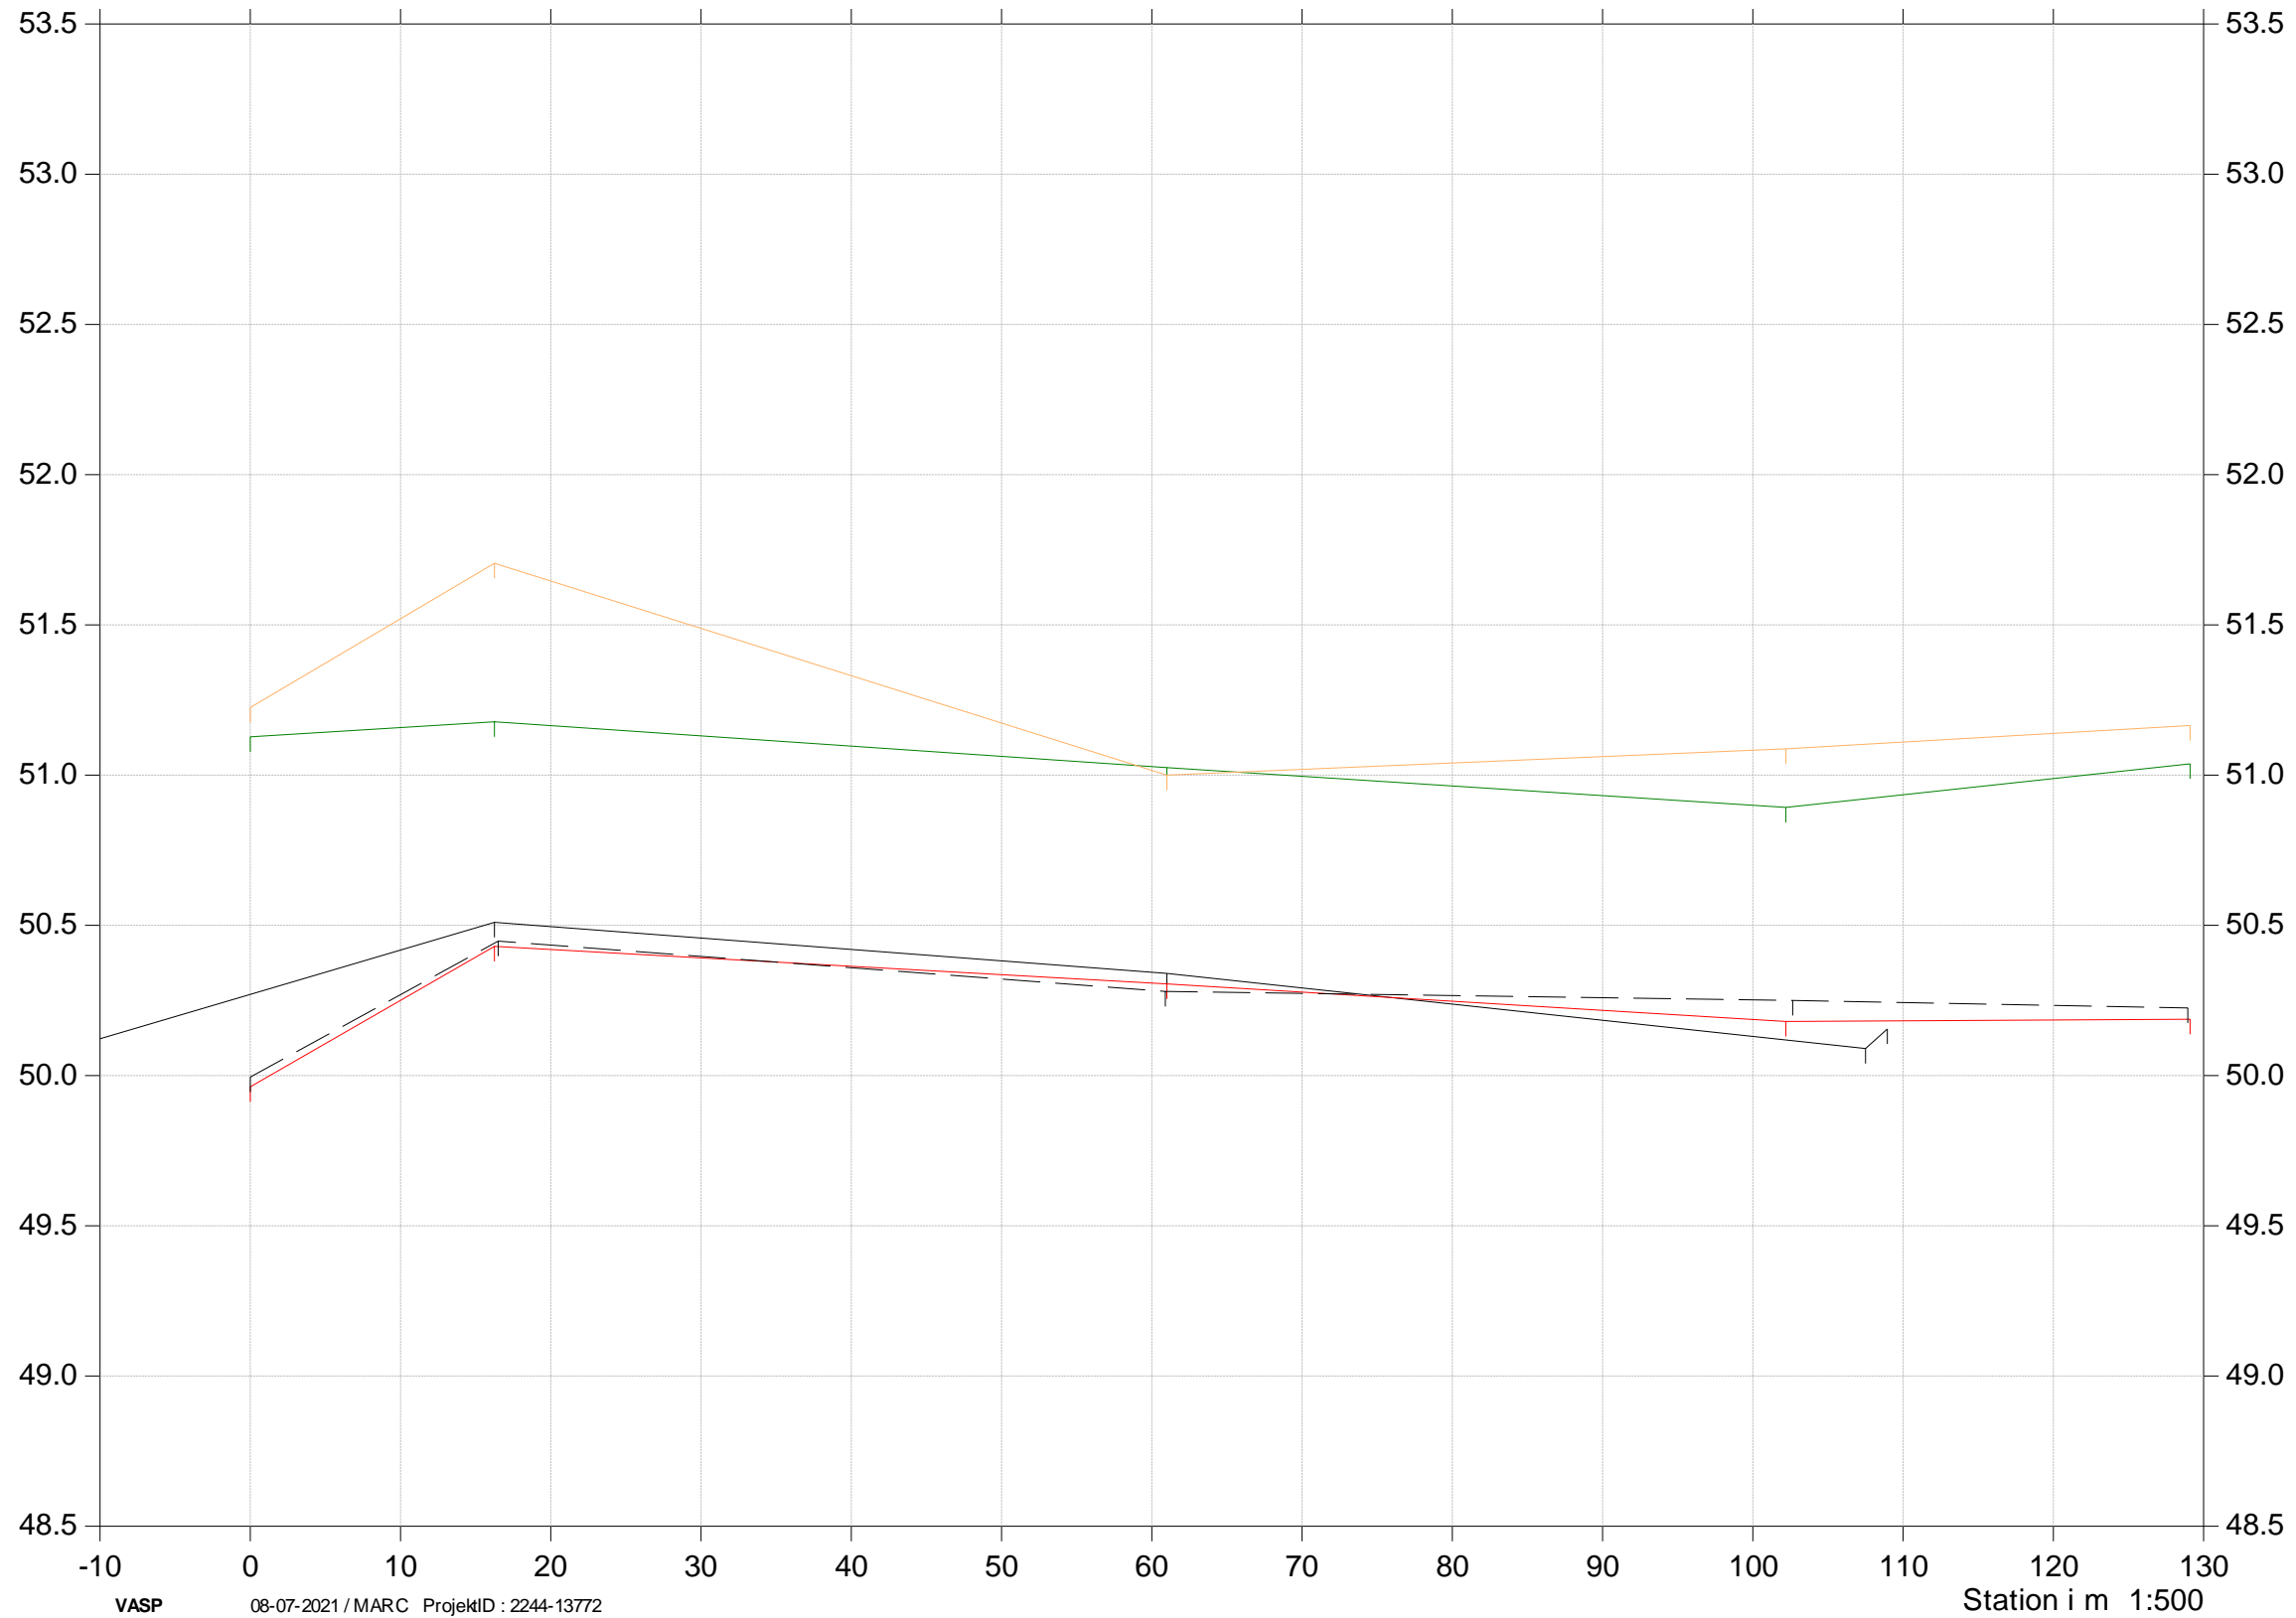

- Terræn højre 2020
- Terræn venstre 2020
- Bund 2020
- Bund 2019
- Bund 2021

Kote i m DVR90 1:25

Station i m 1:500

Brændholtafløbet

Grødeskæringsforsøg

St. 1180 - 1330
2019, 2020 og 2021

- Terræn højre 2020
- Terræn venstre 2020
- Bund 2020
- Bund 2019
- Bund 2021

Kote i m DVR90 1:25

Brændholtafløbet

Grødeskæringsforsøg

St. 1930-1680
2019 og 2021

- Terræn højre 2021
- Terræn venstre 2021
- Bund 2021
- Bund 2019

Kote i m DVR90 1:25

Brændholtafløbet

Grødeskæringsforsøg