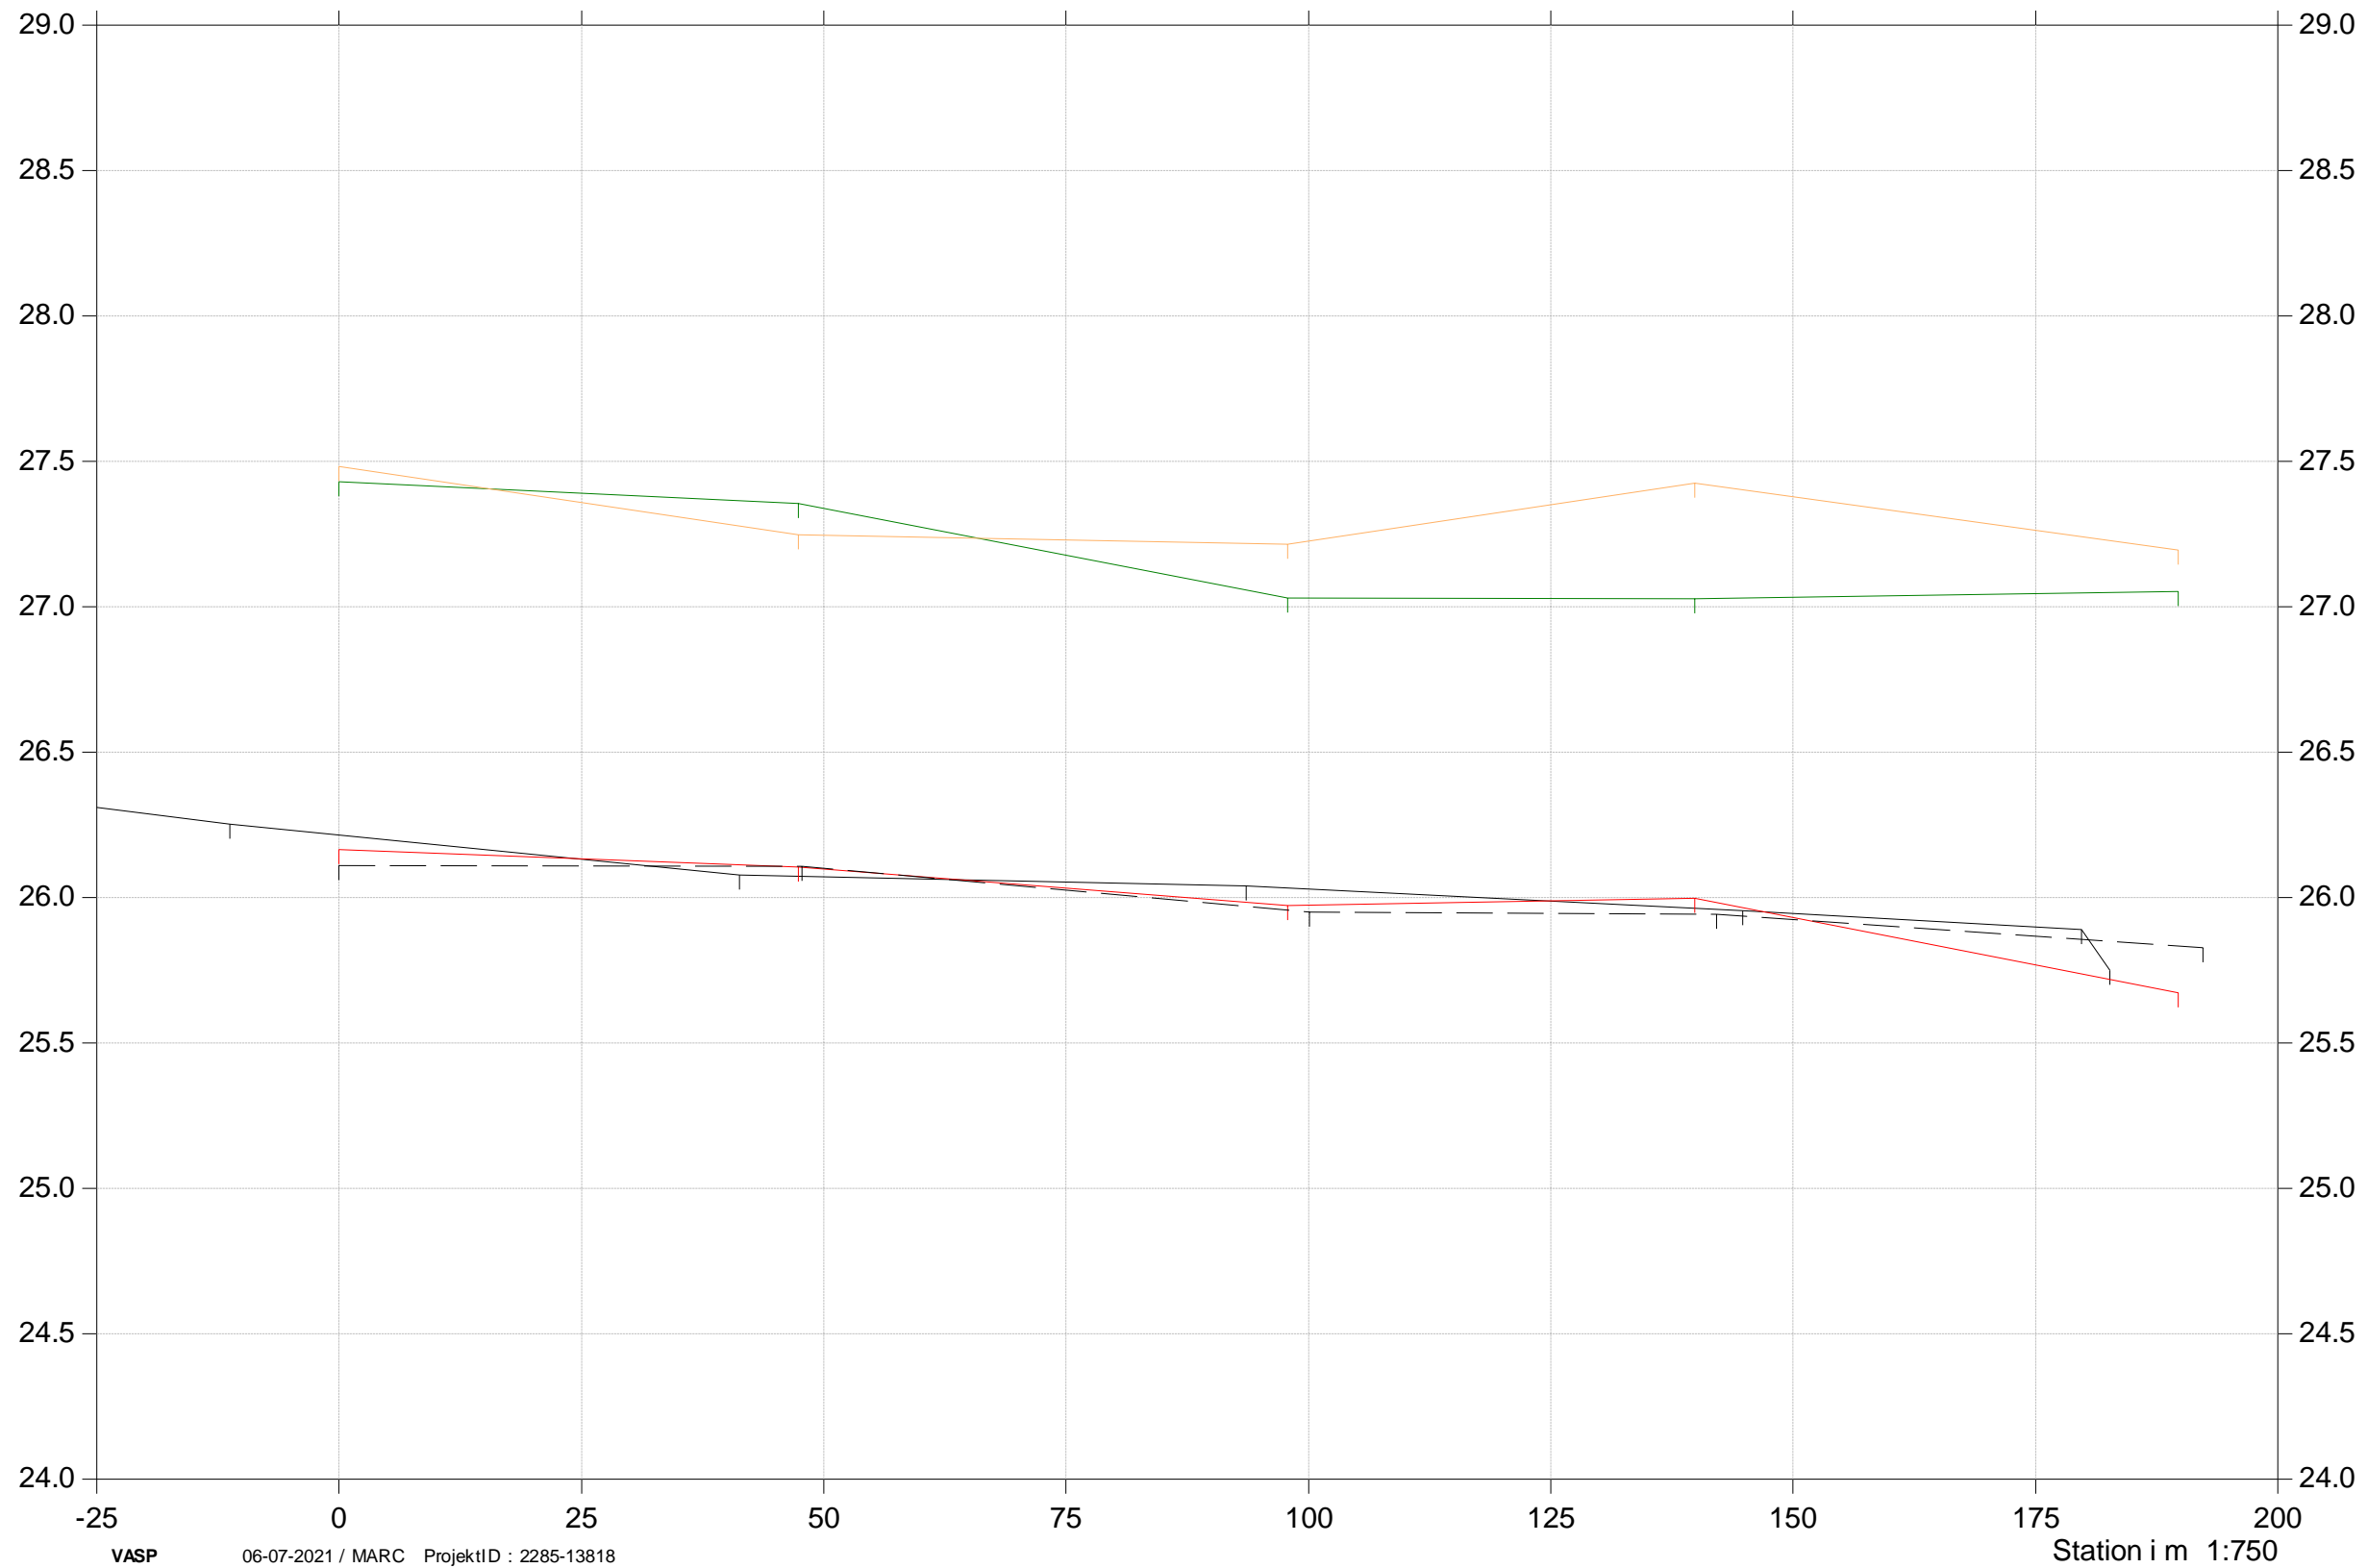

Lille Holmehave Bæk

Grødeskæringsforsøg

St. 1150-1350
2019, 2020 og 2021

- Terræn højre 2020
- Terræn venstre 2020
- Bund 2020
- Bund 2019
- Bund 2021

Kote i m DVR90 1:25