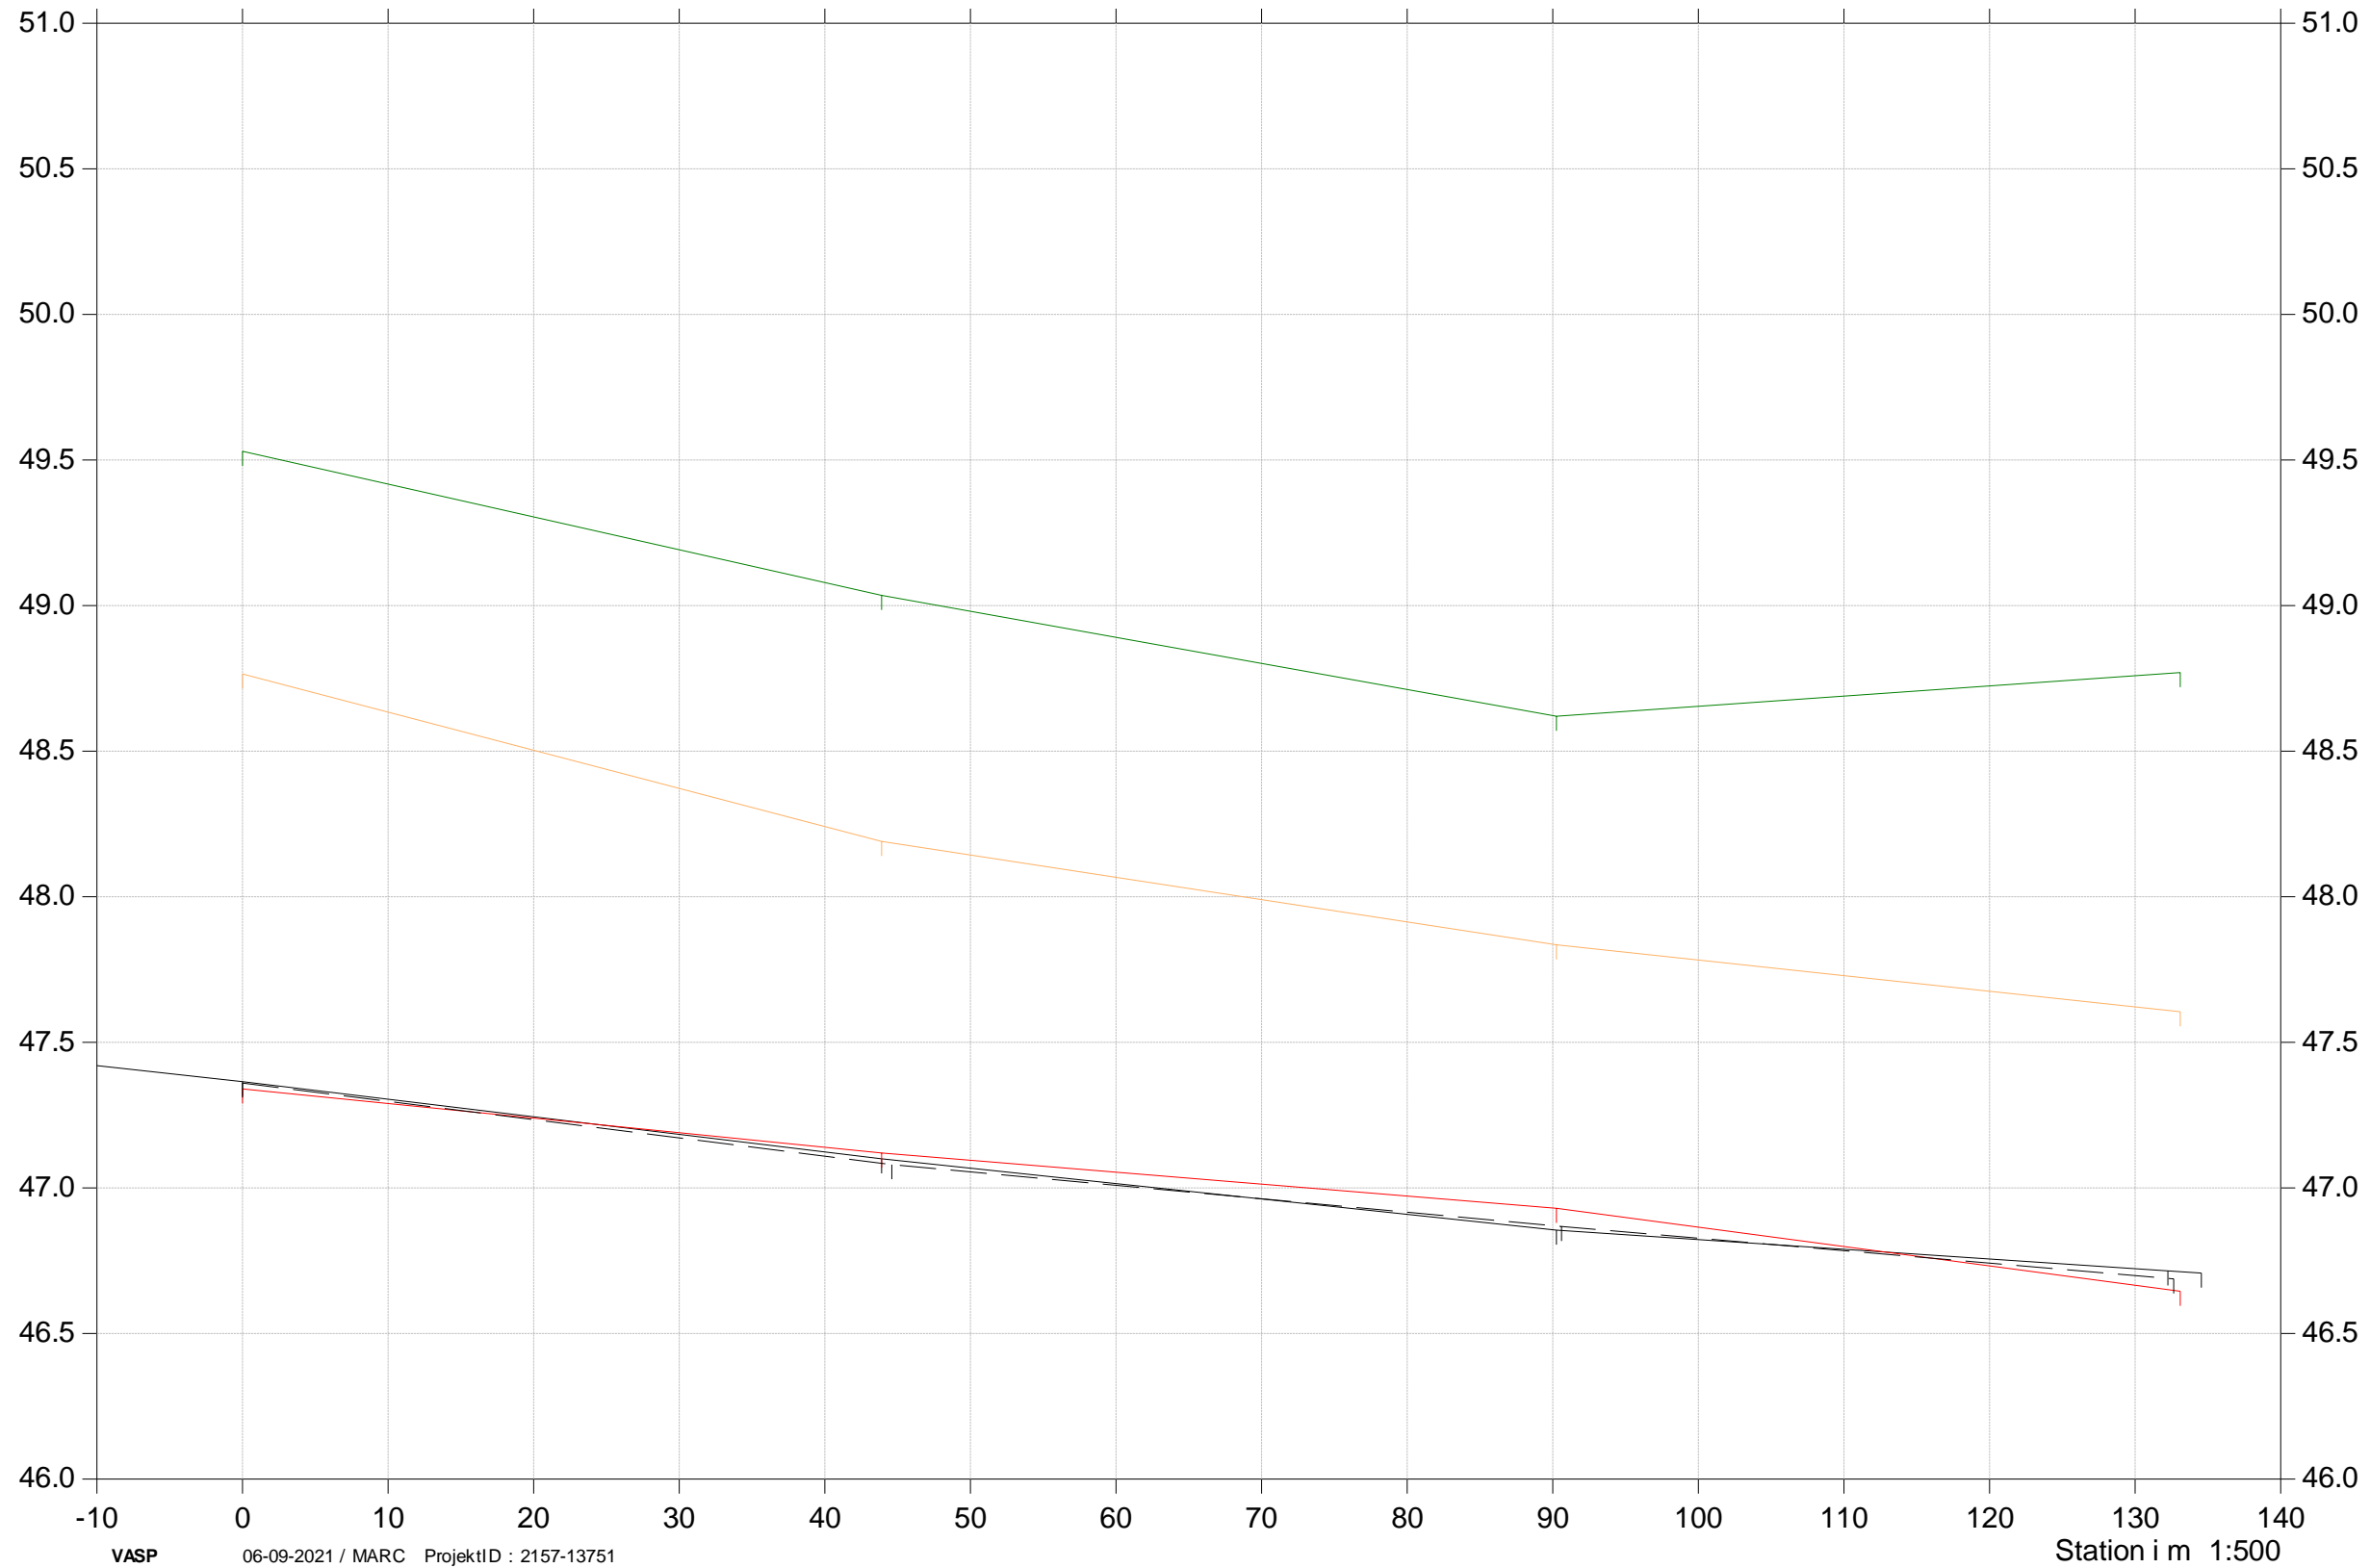

Grødeskæringsforsøg

St. 1130 - 1330
2019, 2020 og 2021

- Terræn højre 2020
- Terræn venstre 2020
- Bund 2020
- Bund 2019
- Bund 2021

Kote i m DVR90 1:25

Andebøllefløbet

Grødeskæringsforsøg

St. 870 - 1120
2019, 2020 og 2021

Kote i m DVR90 1:25

Assenbølleafløbet

Grødeskæringsforsøg

St. 3800-3940
2019, 2020 og 2021

- Terræn højre 2020
- Terræn venstre 2020
- Bund 2020
- Bund 2019
- Bund 2021

Kote i m DVR90 1:25

Balleløbet

Grødeskæringsforsøg