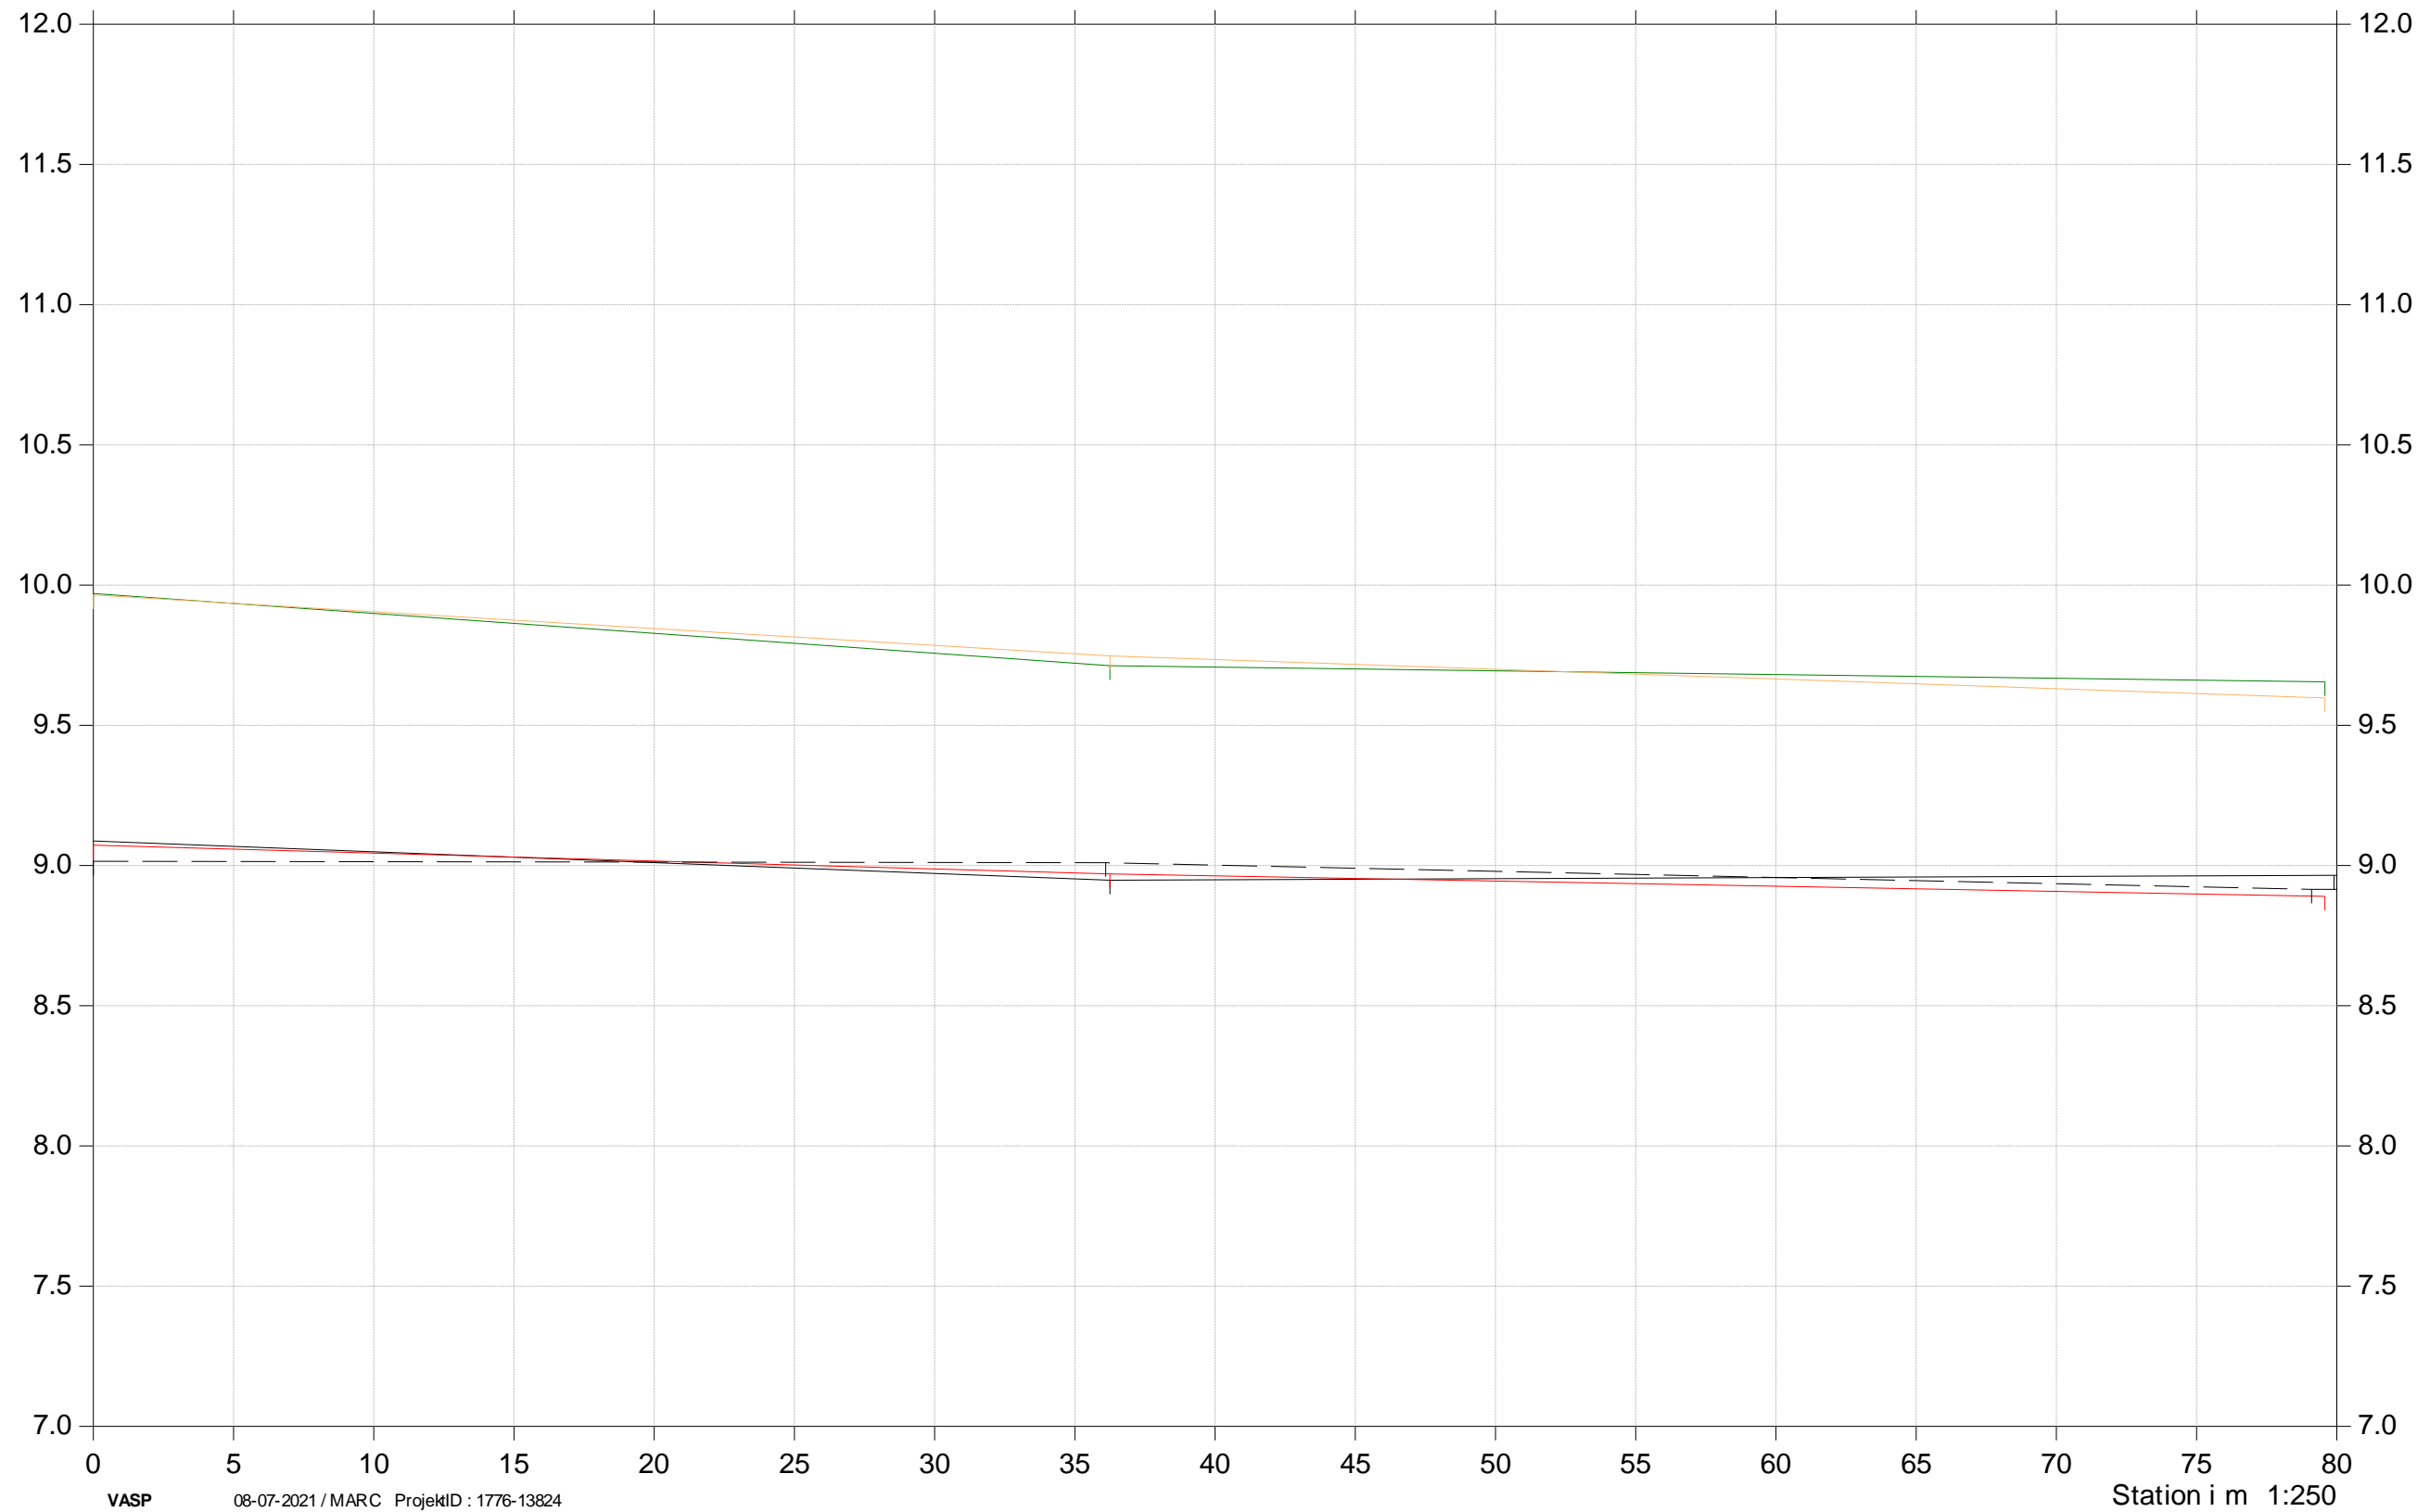

Spangebæk

Grødeskæringsforsøg

St. 3880-4110

2019, 2020 og 2021

- Terræn højre 2020
- Terræn venstre 2020
- Bund 2020
- Bund 2019
- Bund 2021

Kote i m DVR90 1:25