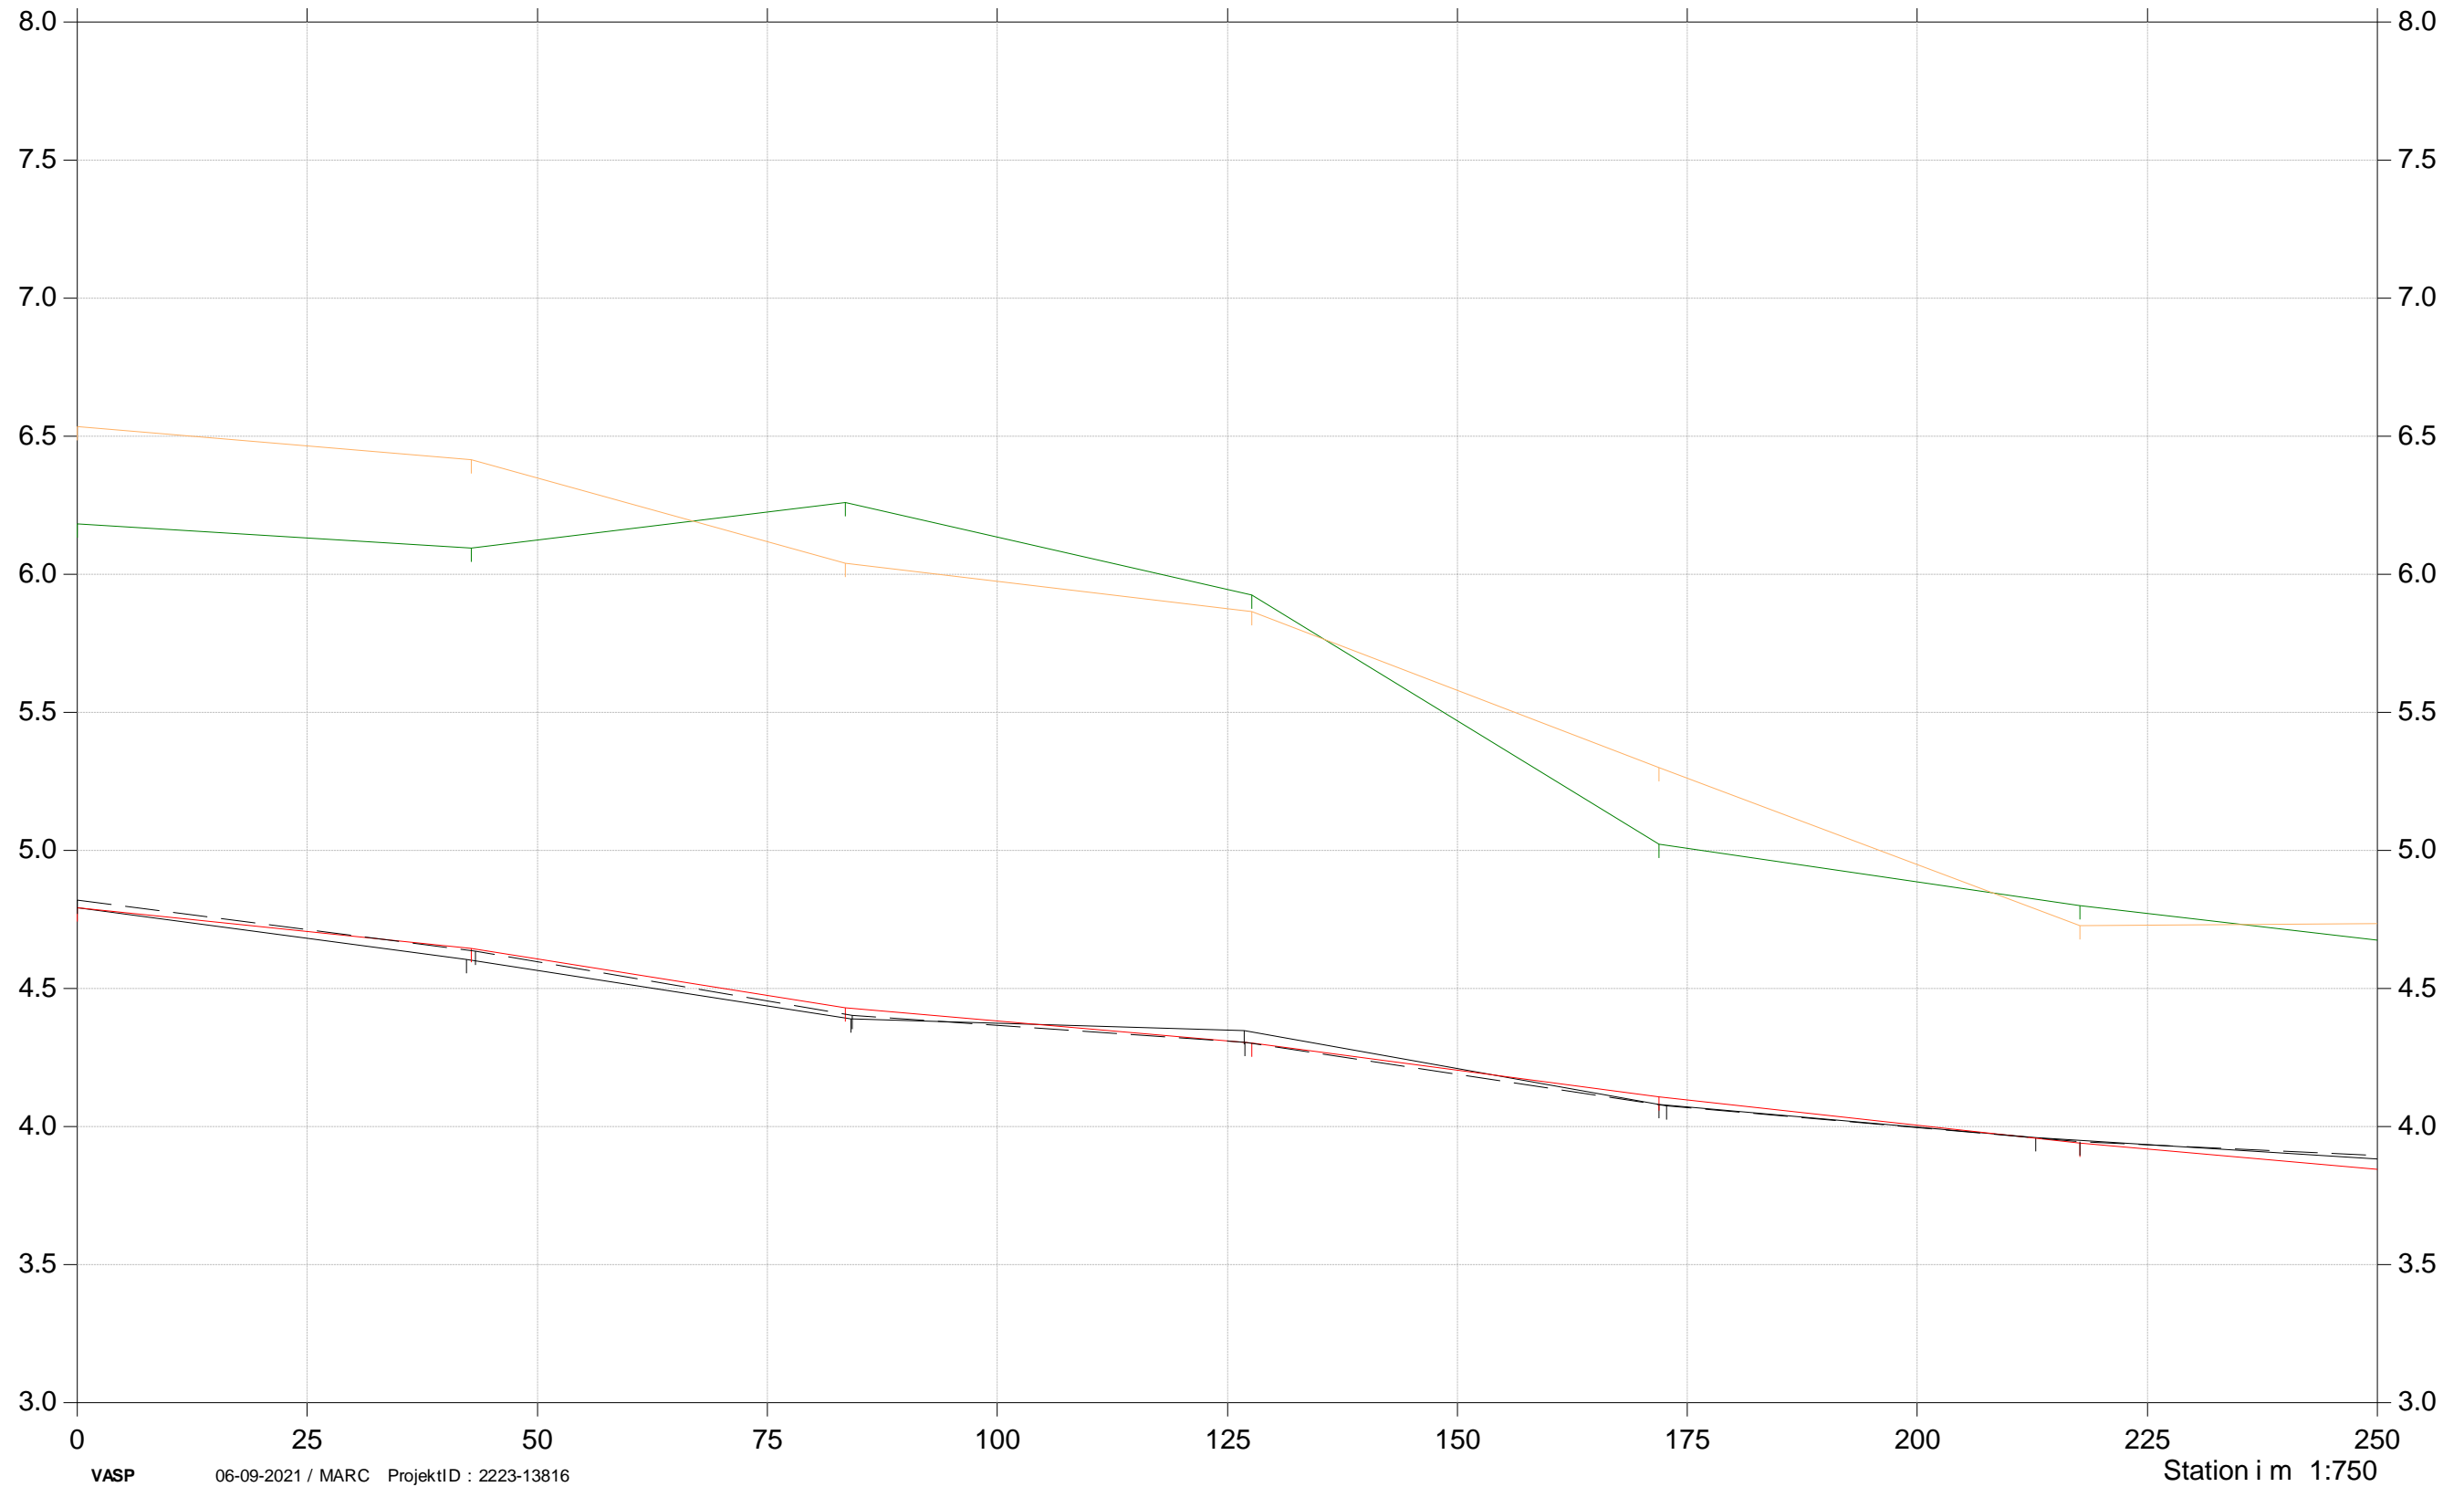

Kote i m DVR90 1:25

Langemosebækken, Tilløb 2

Grødeskæringsforsøg

St. 240-660
2019, 2020 og 2021

- Terræn højre 2020
- Terræn venstre 2020
- Bund 2020
- Bund 2019
- Bund 2021

Kote i m DVR90 1:25

Langemosebækken, Tilløb 2

Grødeskæringsforsøg

St. 240-660

2019, 2020 og 2021

- Terræn højre 2020
- Terræn venstre 2020
- Bund 2020
- Bund 2019
- Bund 2021

Kote i m DVR90 1:25

Langkrog afløbet

Grødeskæringsforsøg

St. 730-100
2019, 2020 og 2021