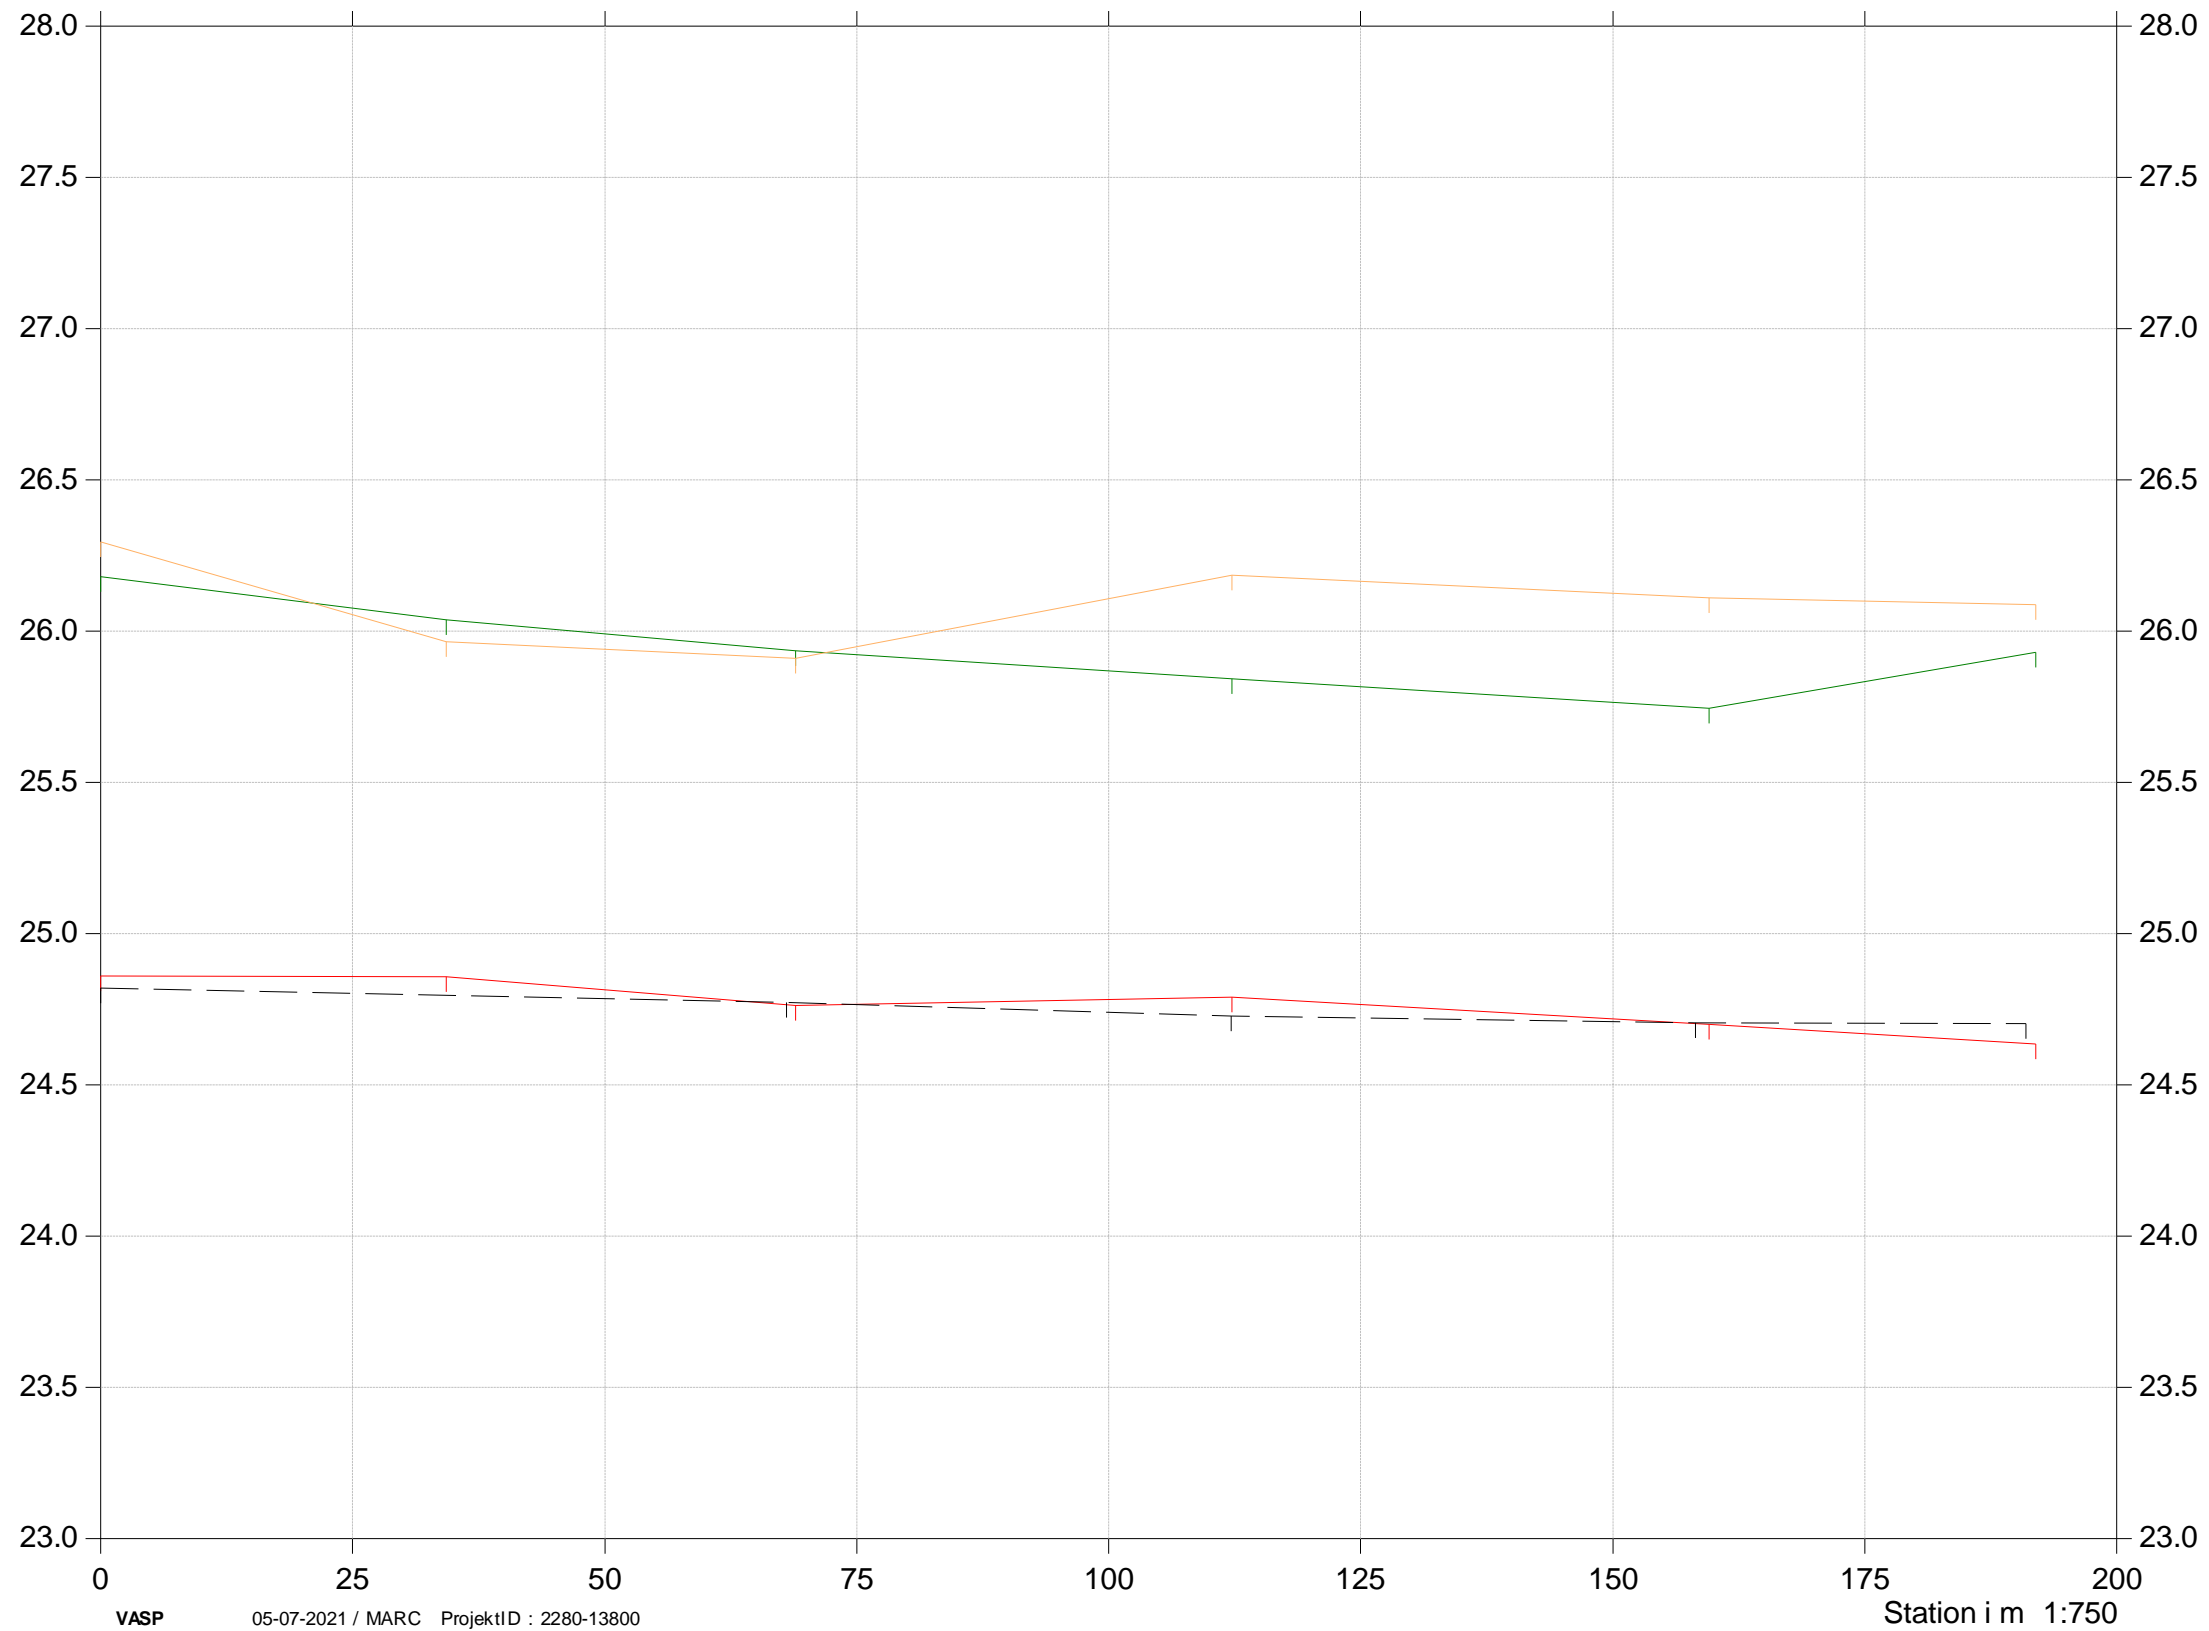

Holmehave Bæk (KVL)

Grødeskæringsforsøg

St. 1200 - 1430
2020 og 2021

- - Bund 2021
- Terræn højre 2020
- Terræn venstre 2020
- Bund 2020

Kote i m DVR90 1:25