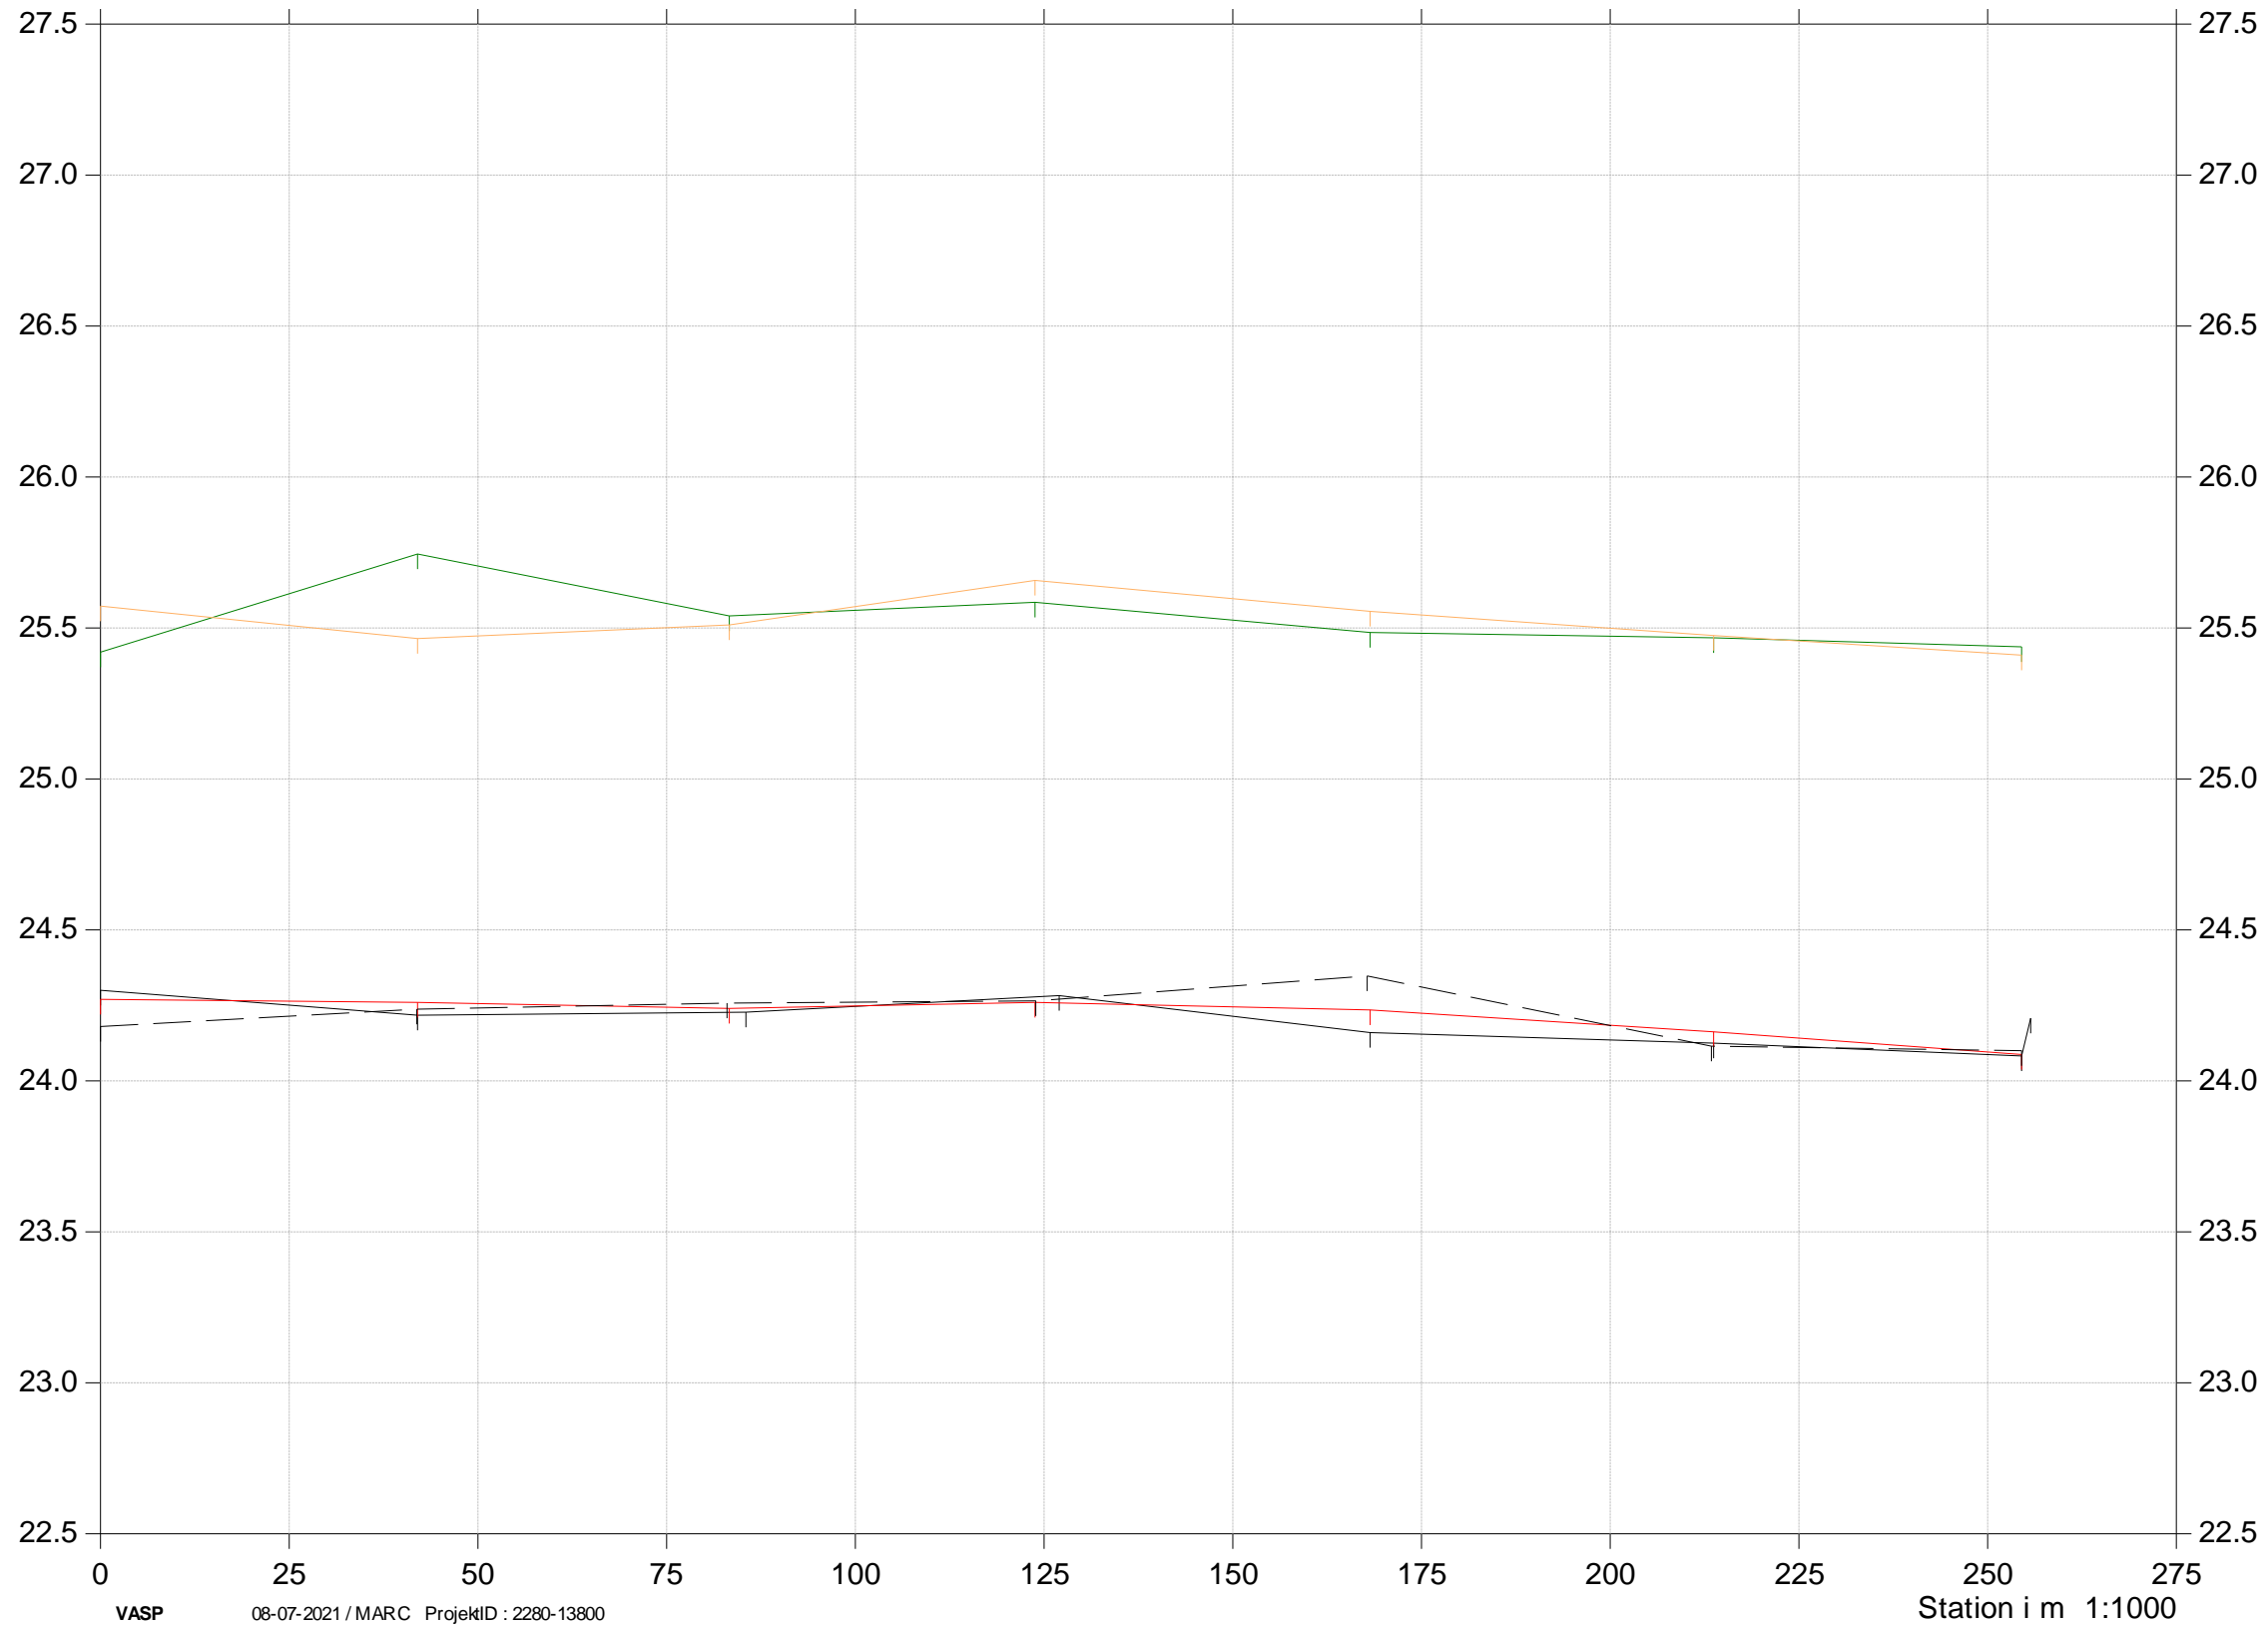

Holmehave Bæk

Grødeskæringsforsøg

St. 760-500

2019, 2020 og 2021

- Terræn højre 2020
- Terræn venstre 2020
- Bund 2020
- Bund 2019
- Bund 2021

Kote i m DVR90 1:25