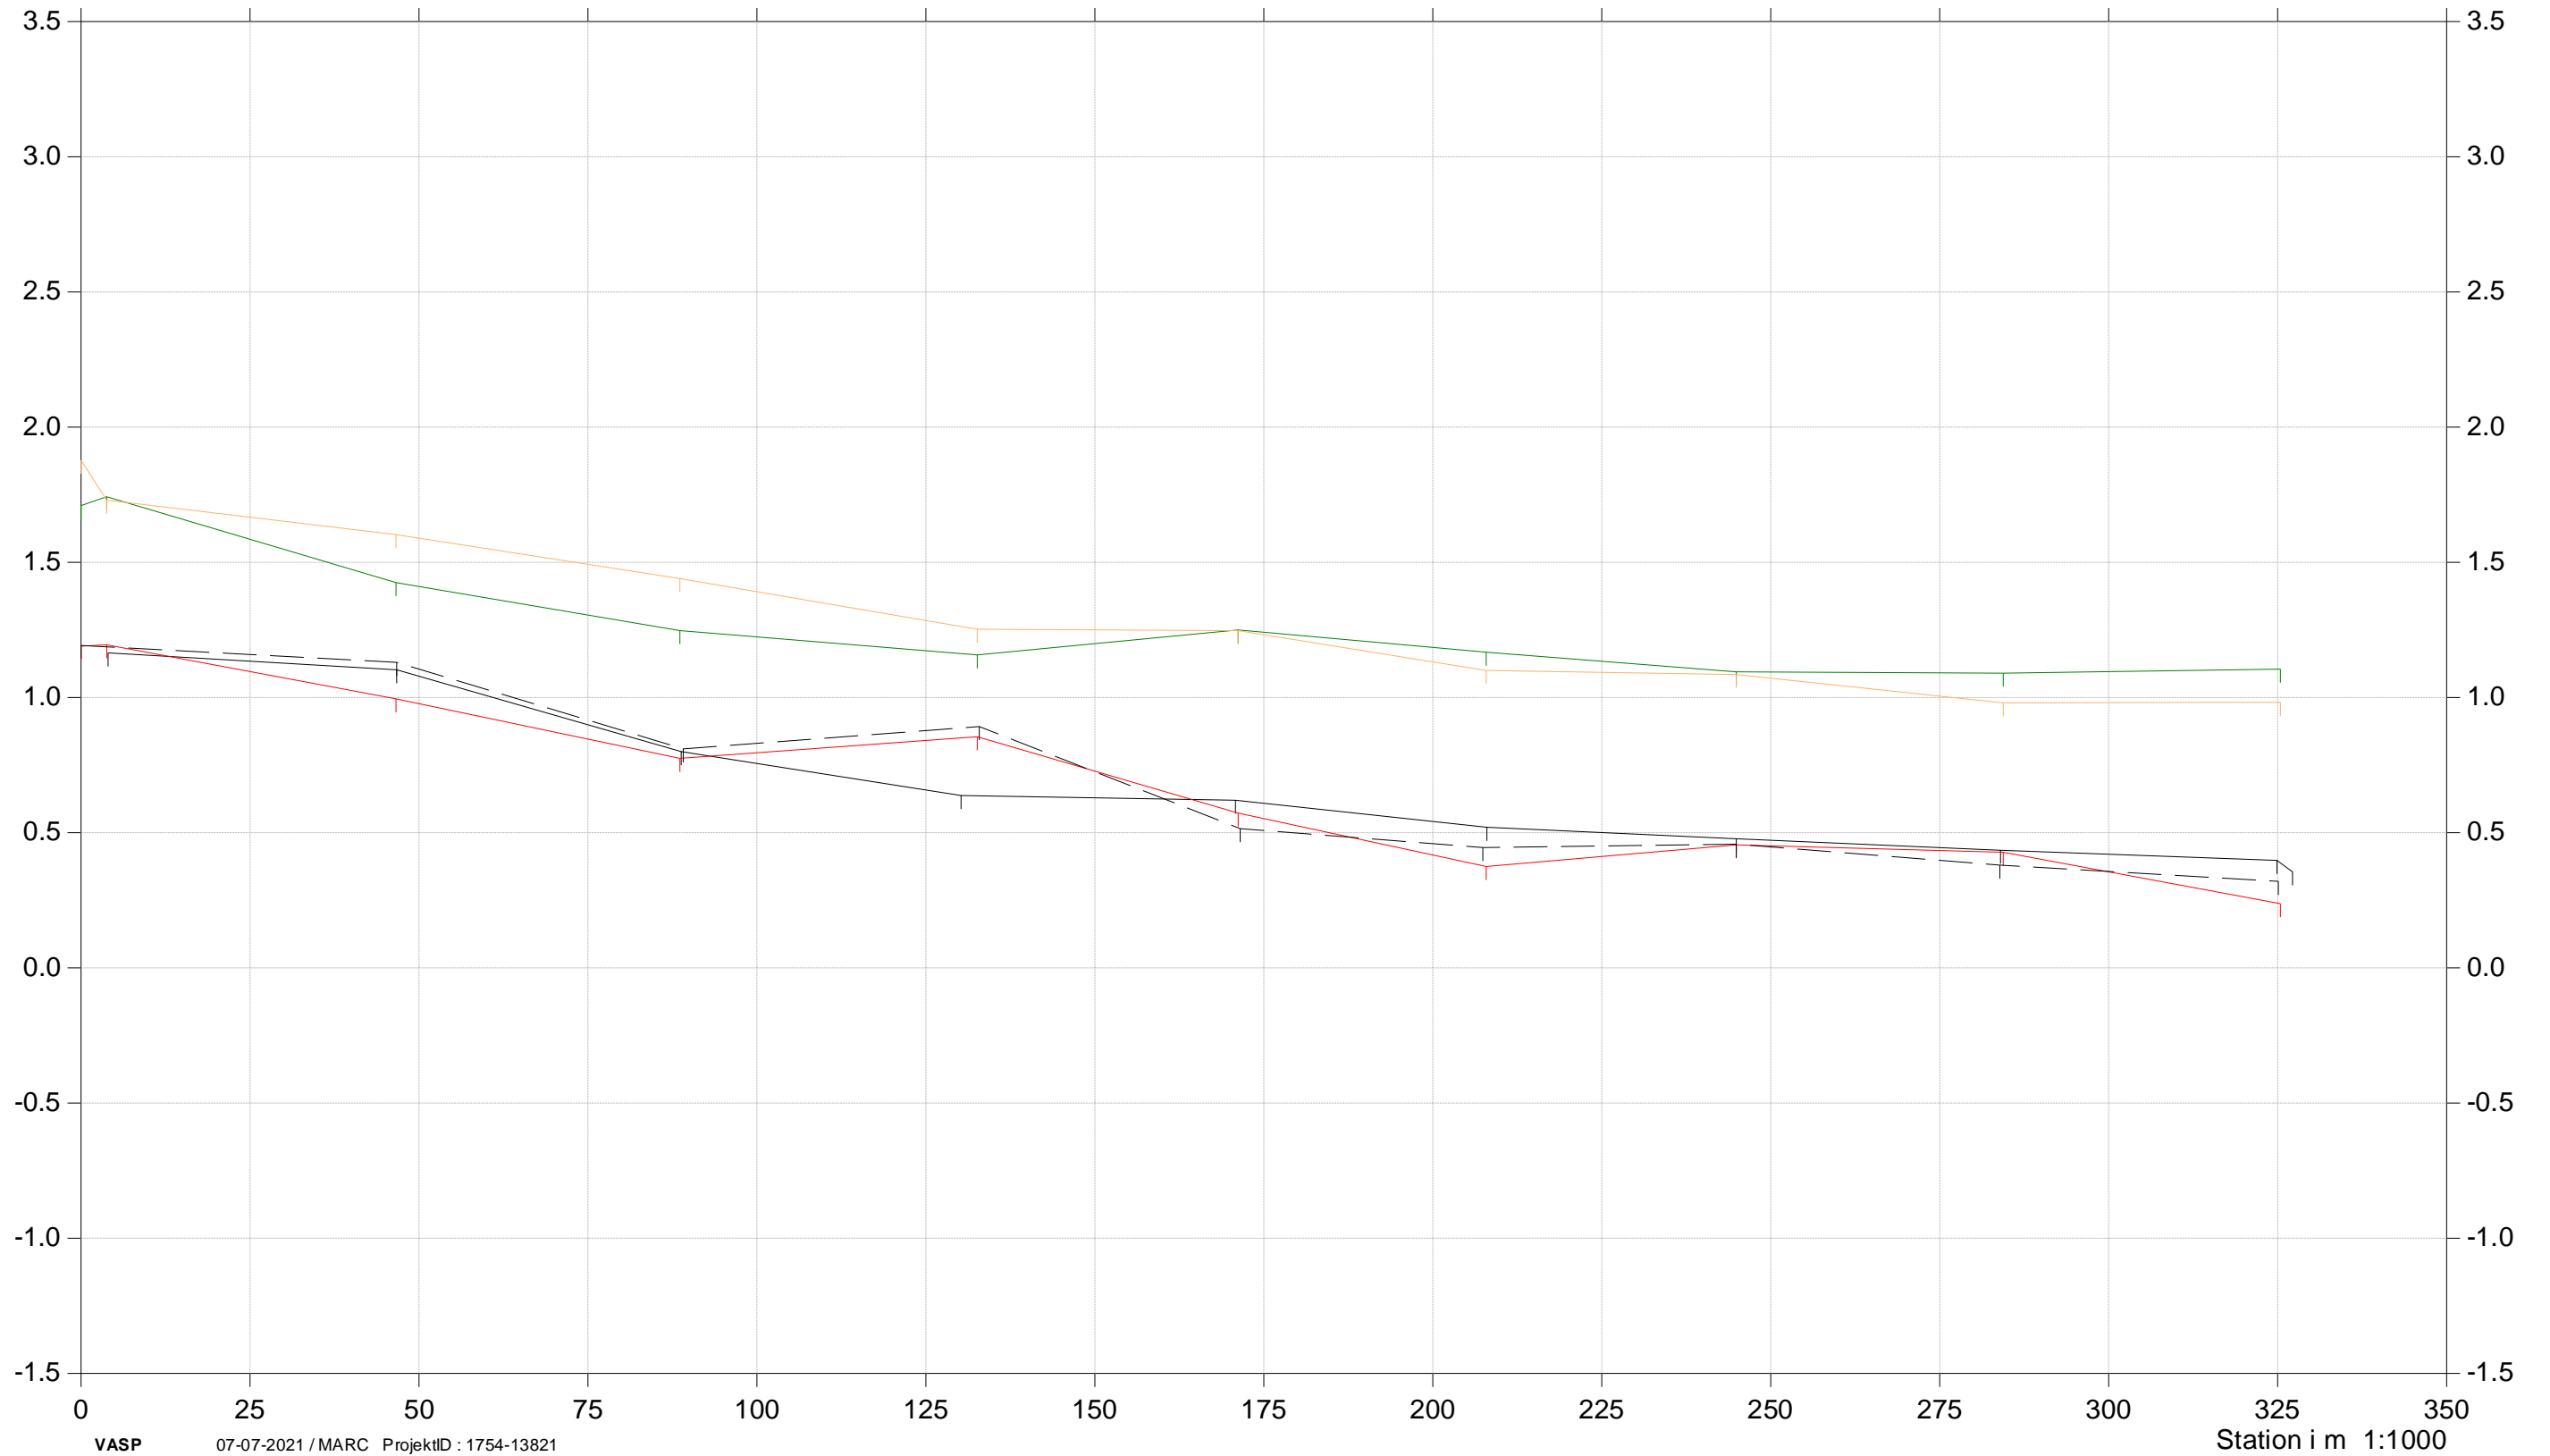

Sandager Hoved afløb

Grødeskæringsforsøg

St. 1220-1550
2019, 2020 og 2021

- Terræn højre 2020
- Terræn venstre 2020
- Bund 2020
- Bund 2019
- Bund 2021

Kote i m DVR90 1:25