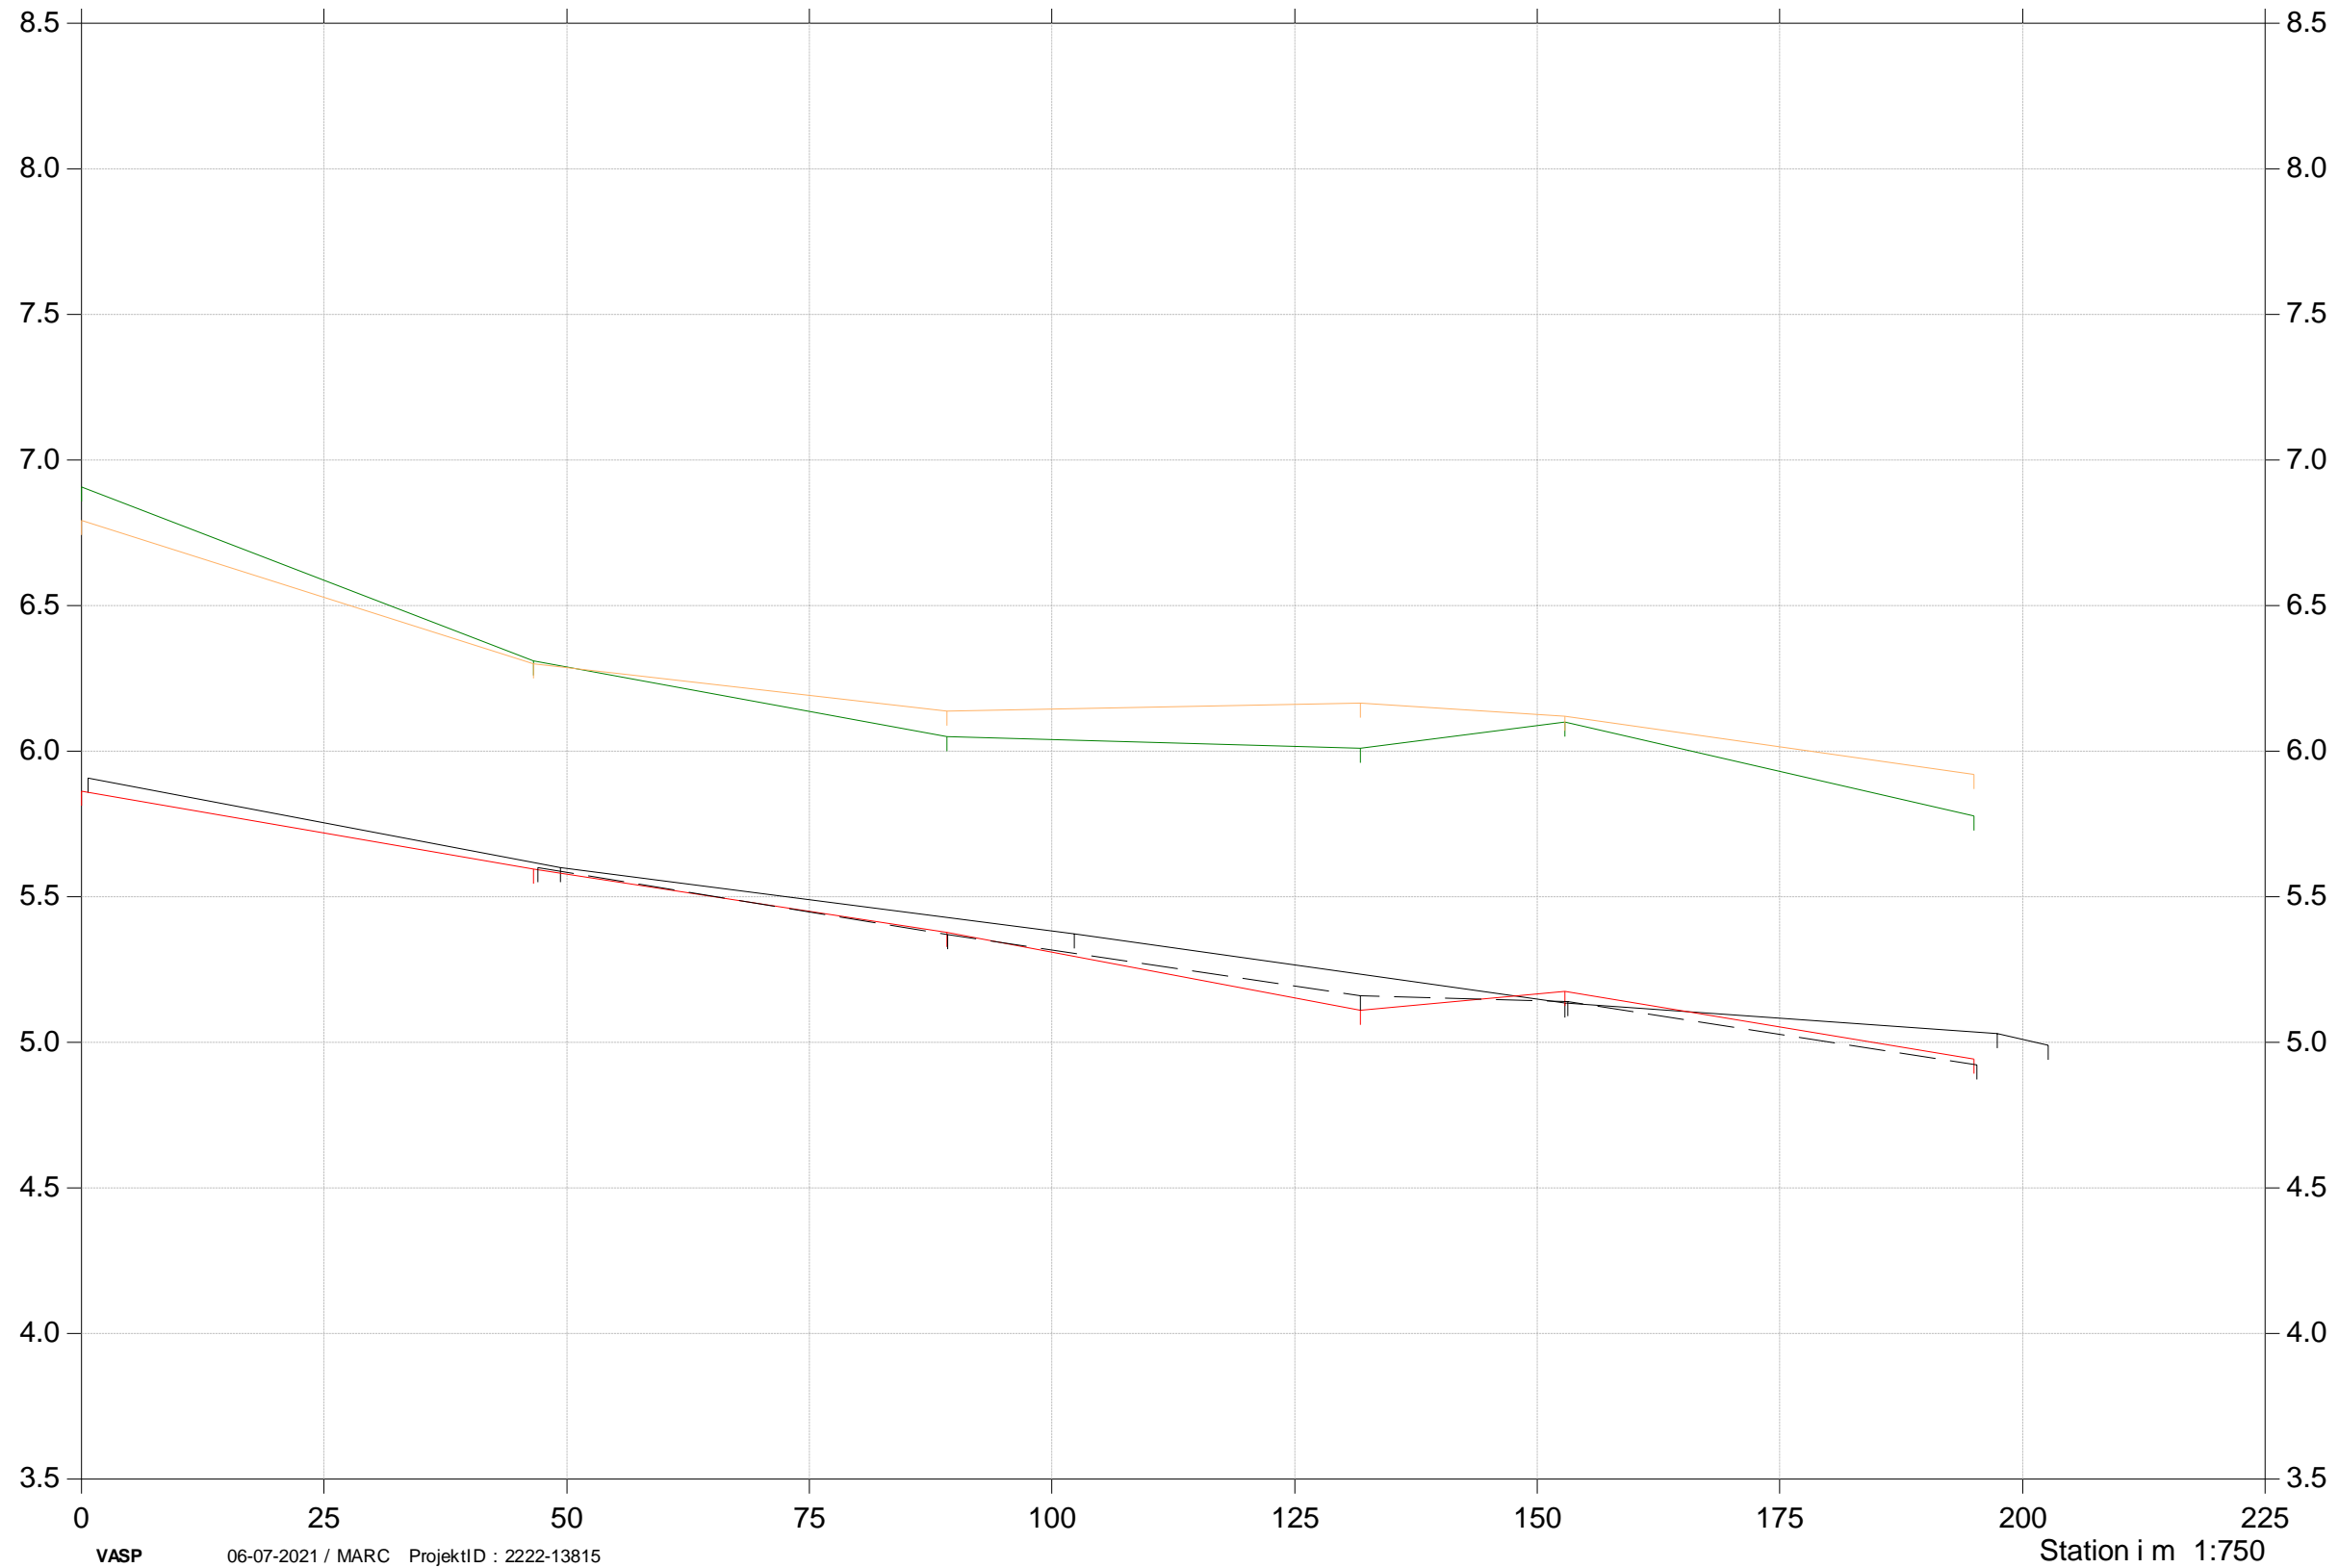

Langemosebækken, Tilløb 1

Grødeskæringsforsøg

st. 0-200
2019, 2020 og 2021

- Terræn højre 2020
- Terræn venstre 2020
- Bund 2020
- Bund 2019
- Bund 2021

Kote i m DVR90 1:25