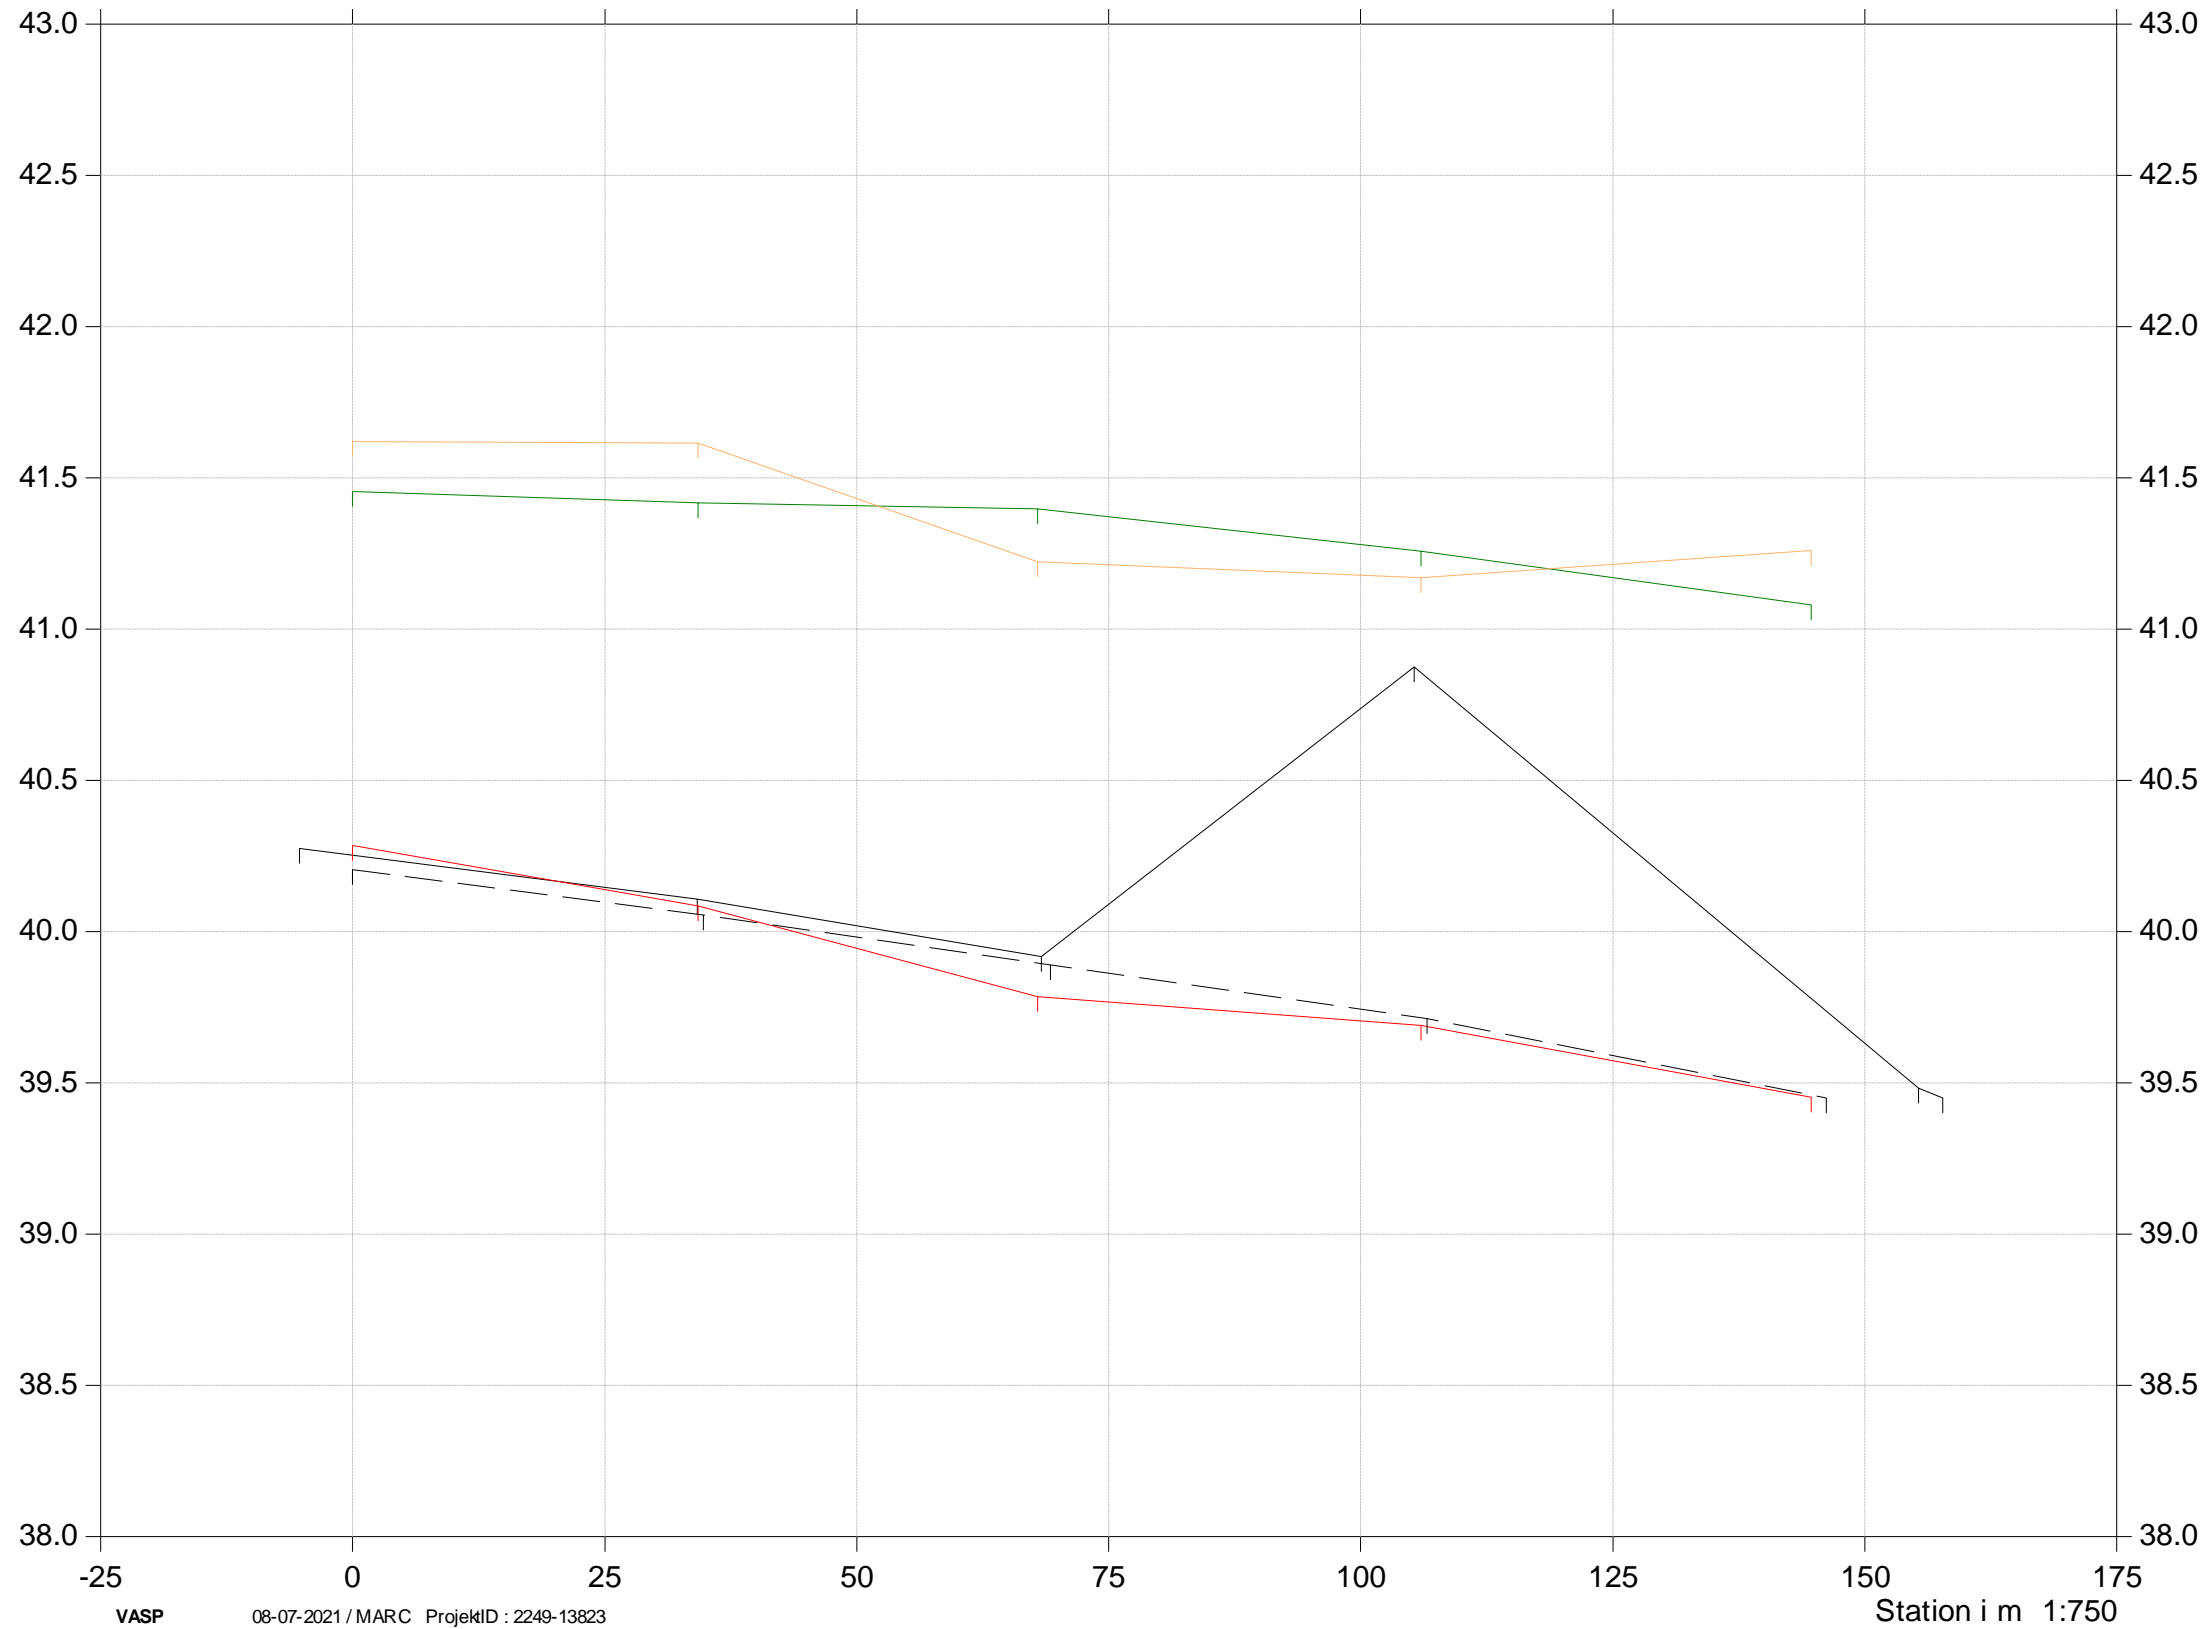

Sogneskellet

Grødeskæringsforsøg

St. 364-600

2019, 2020 og 2021

- Terræn højre 2020
- Terræn venstre 2020
- Bund 2020
- Bund 2019
- Bund 2021

Kote i m DVR90 1:25