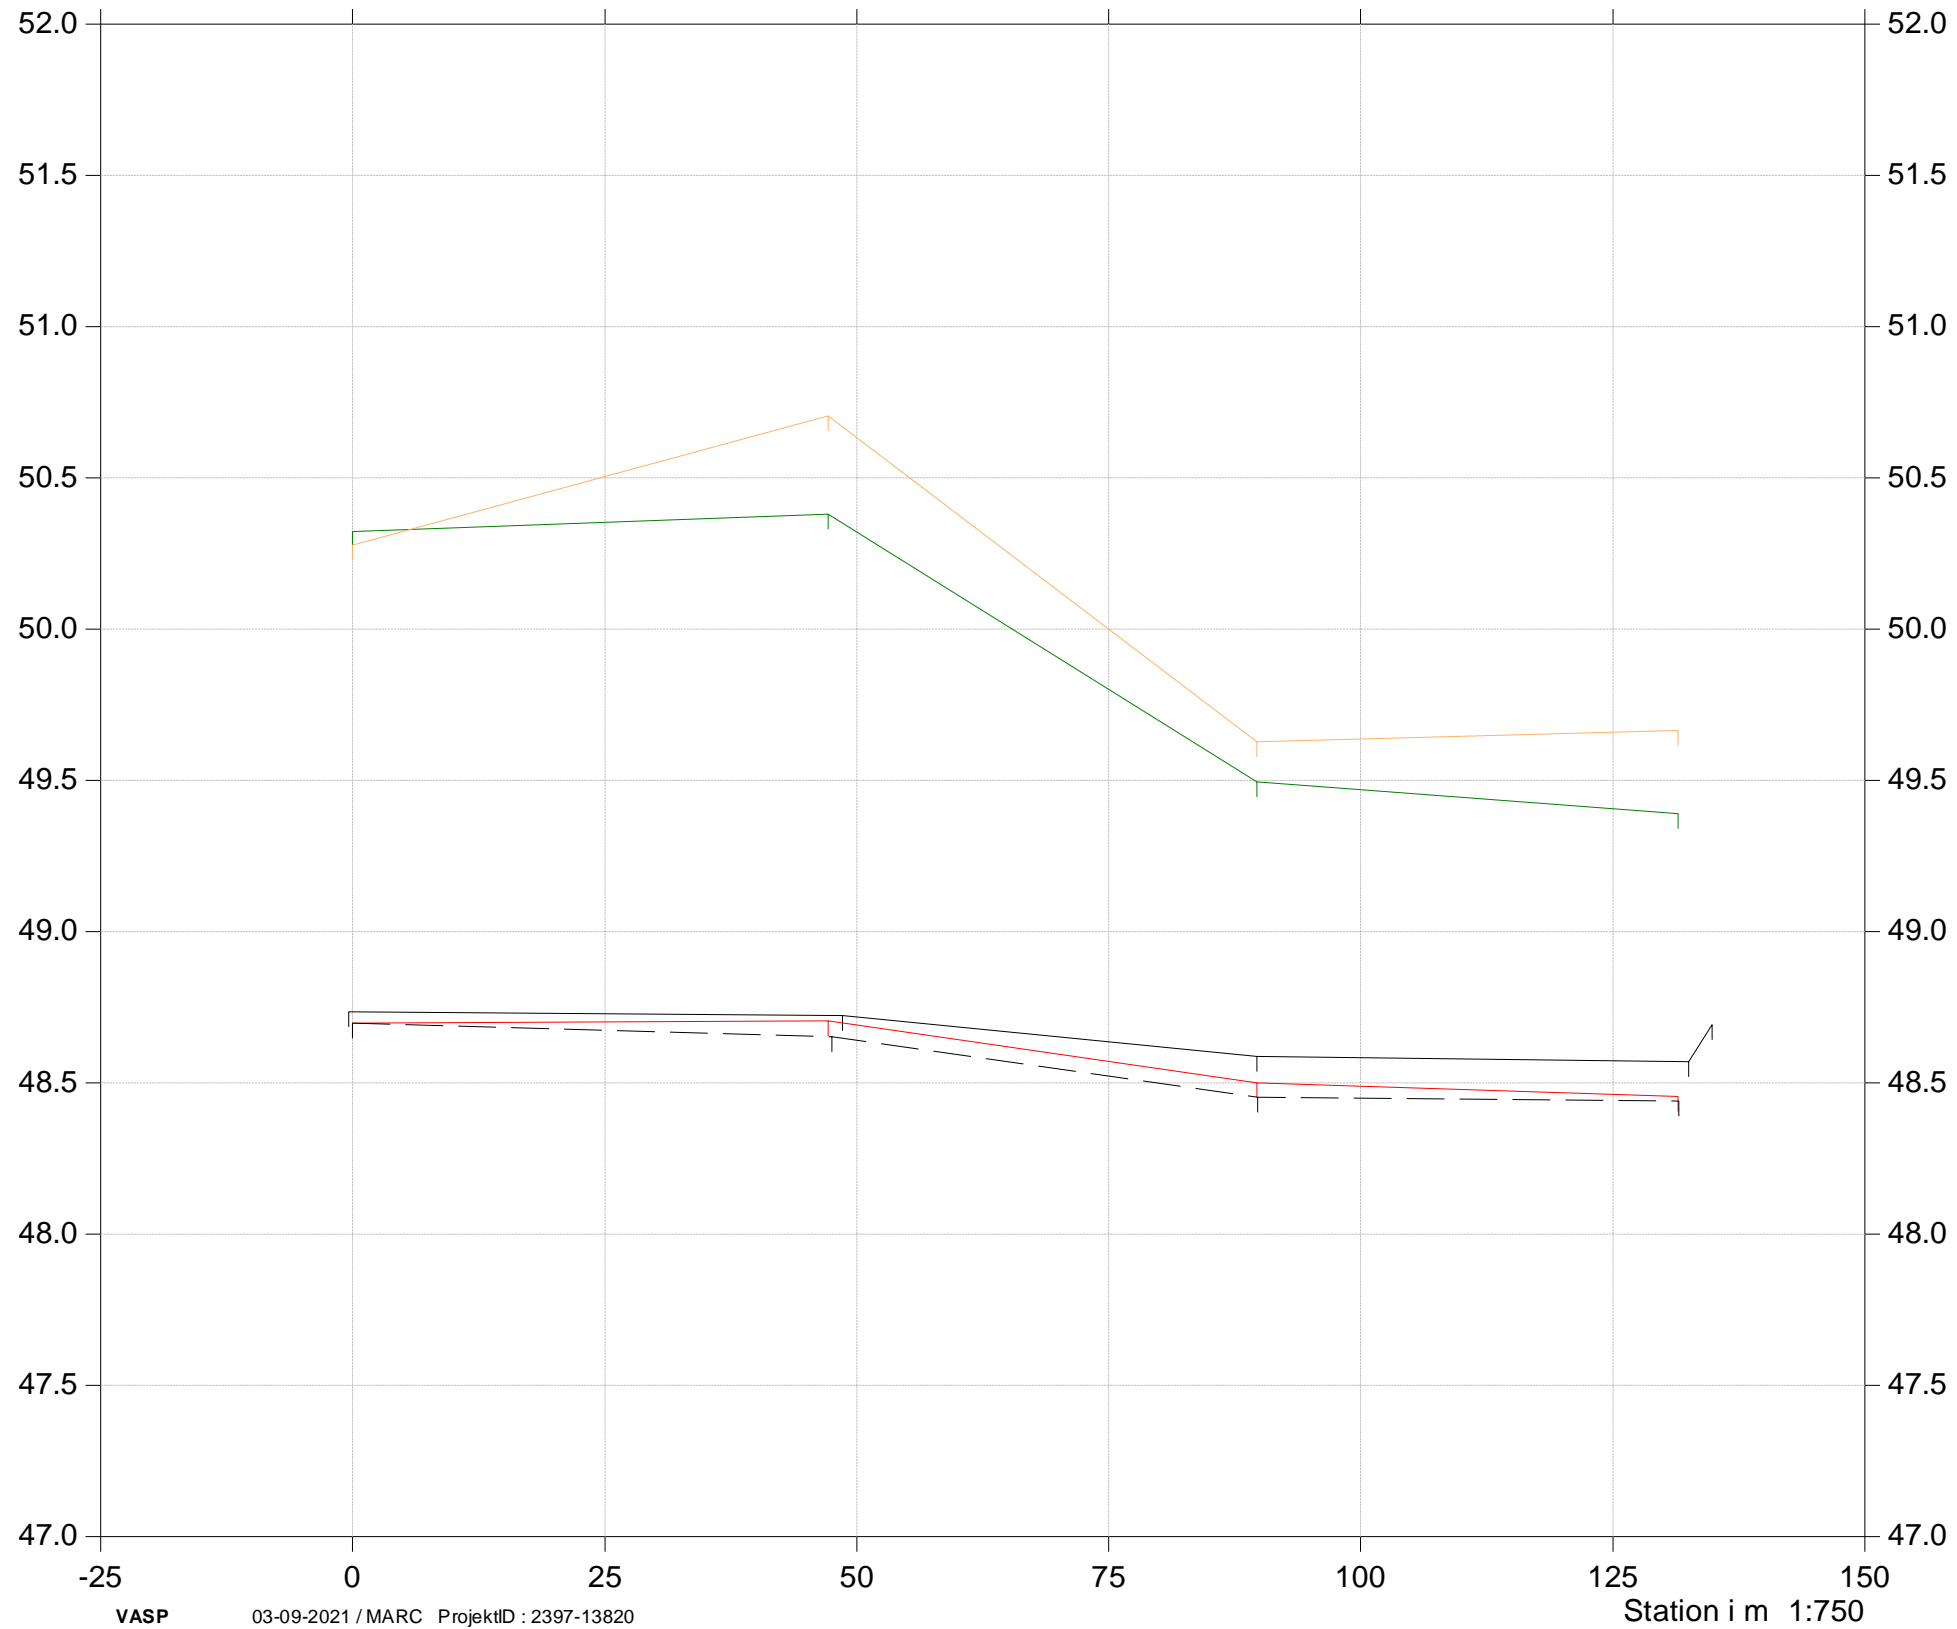

Kote i m DVR90 1:25

Møllemosebækken

Grødeskæringsforsøg

St. 3900-4060
2019, 2020 og 2021

- Terræn højre 2020
- Terræn venstre 2020
- Bund 2020
- Bund 2019
- Bund 2021

Kote i m DVR90 1:25

Møllemosebækken

Grødeskæringsforsøg