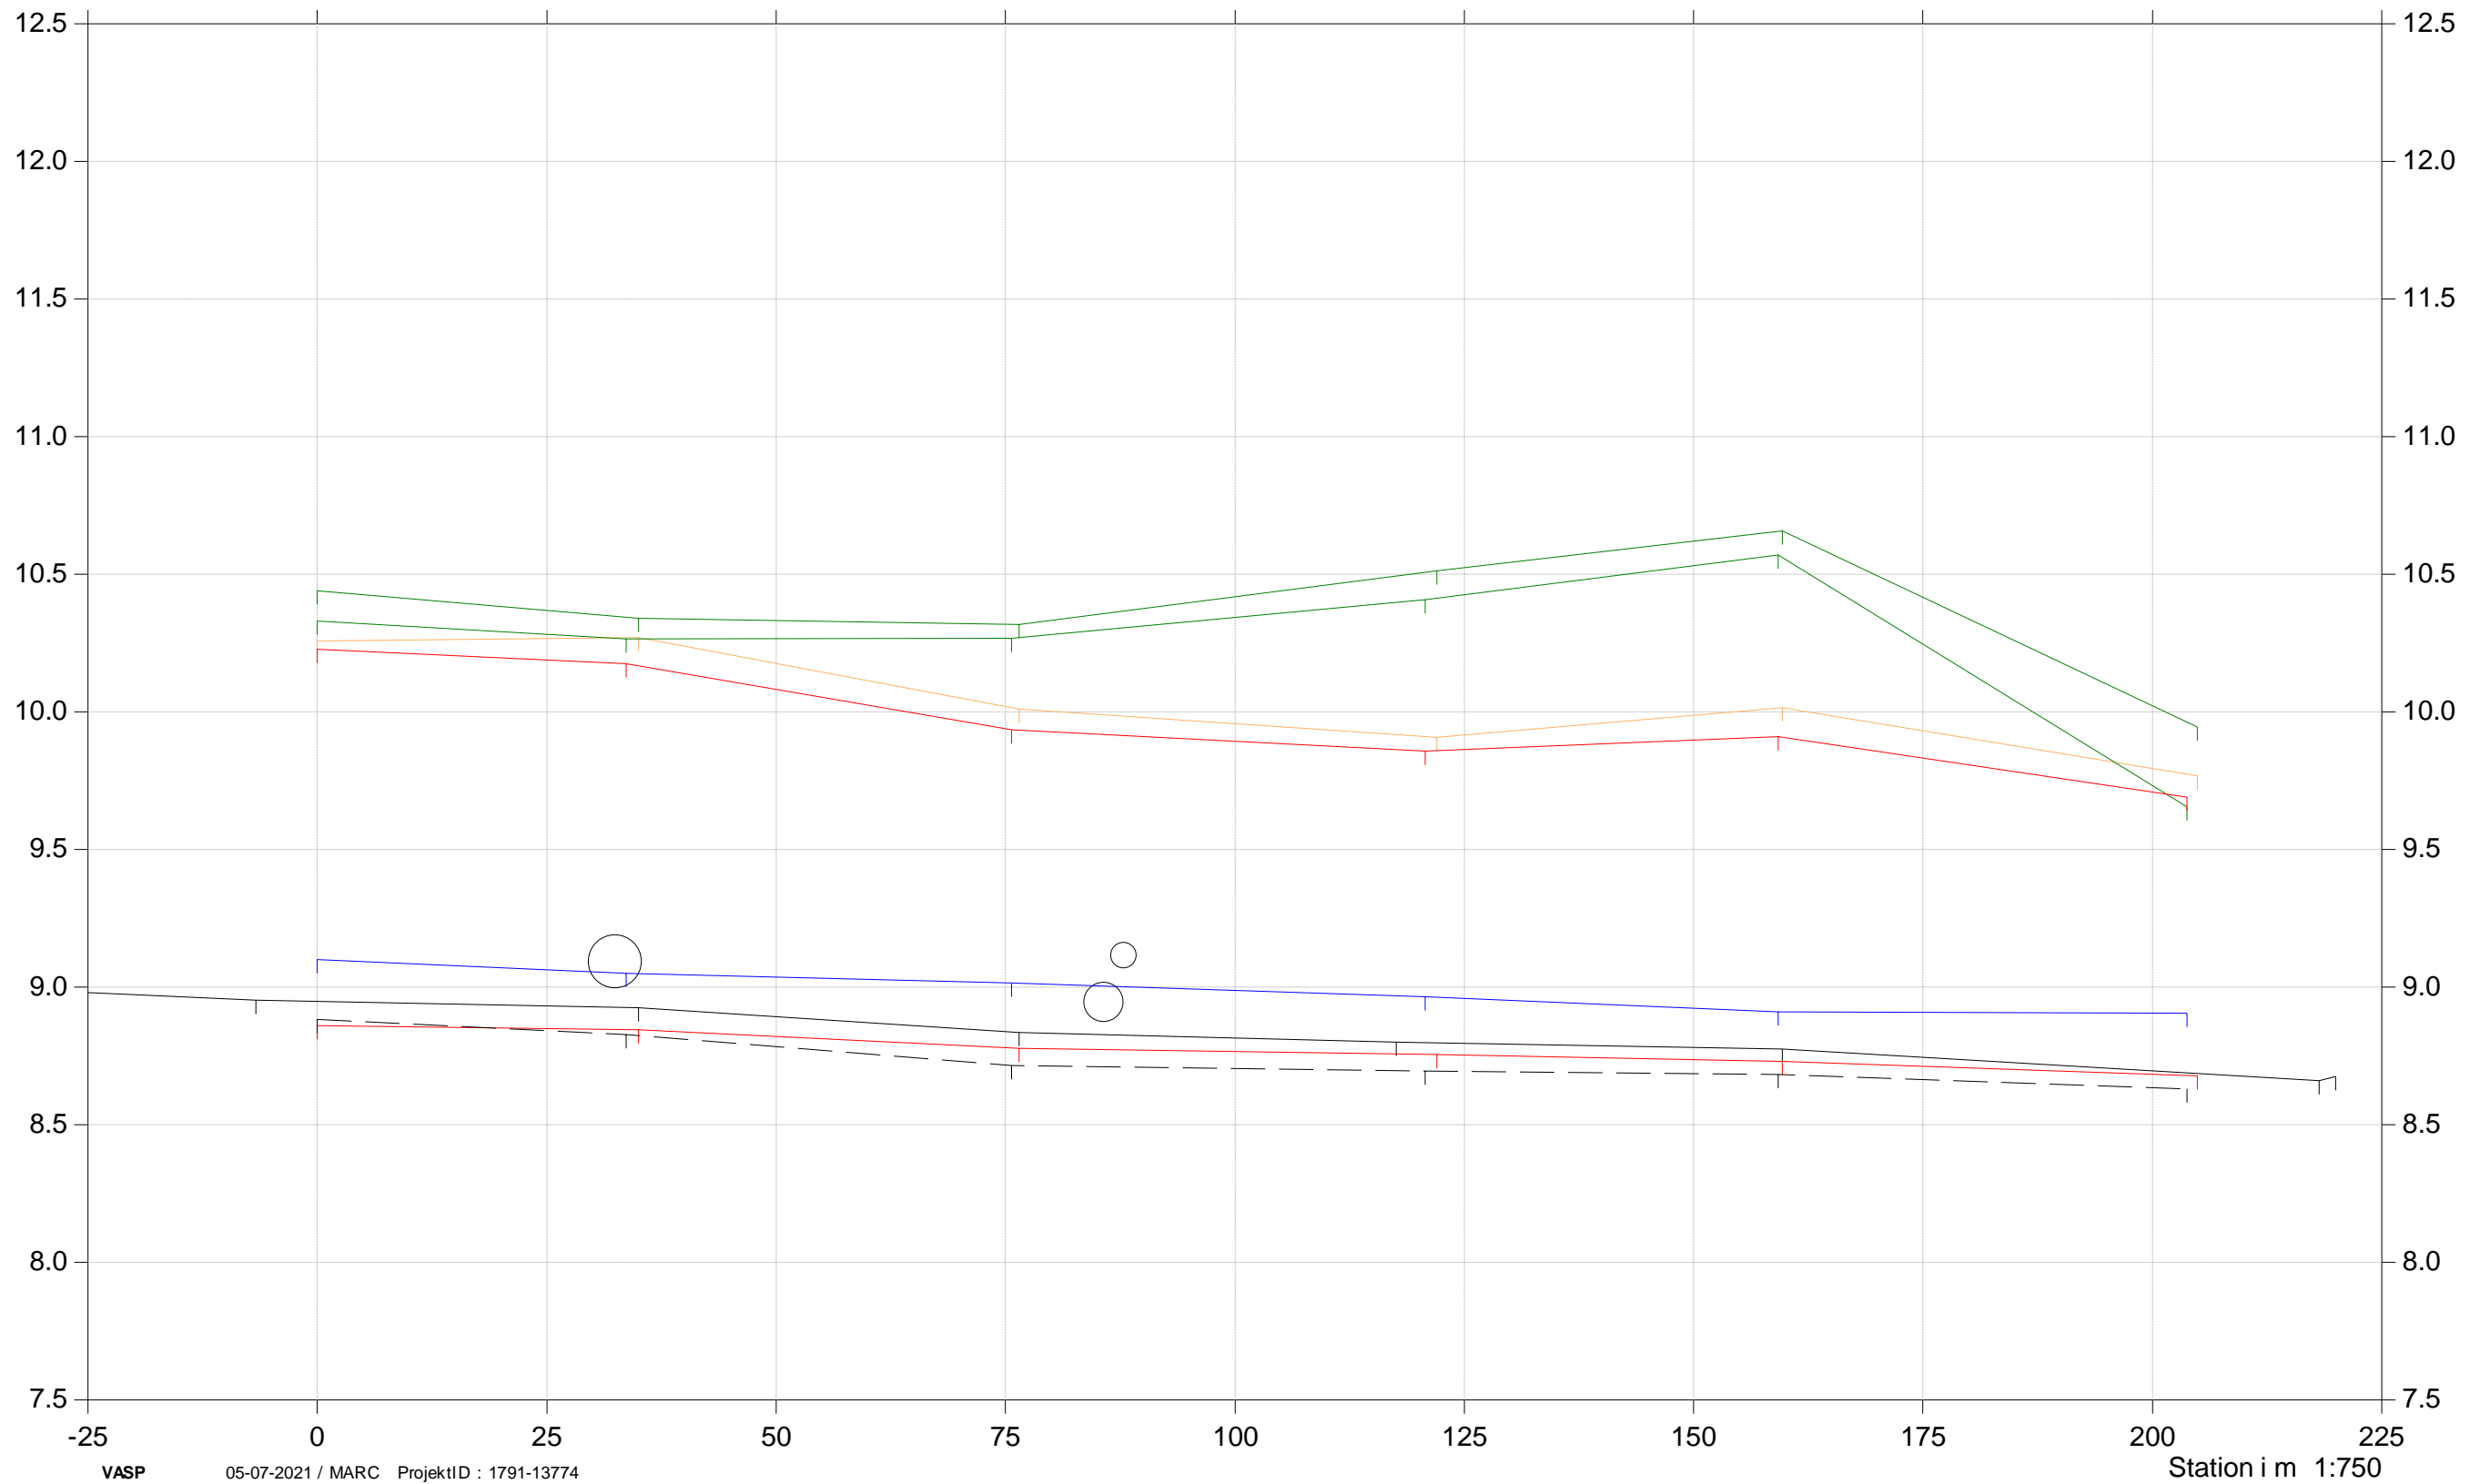

Damrenden

Grødeskæringsforsøg

St. 2870-3090
2019, 2020 og 2021

- Terræn højre 2020
- Terræn venstre 2020
- Bund 2020
- Bund 2019
- Bund 2021

Kote i m DVR90 1:25