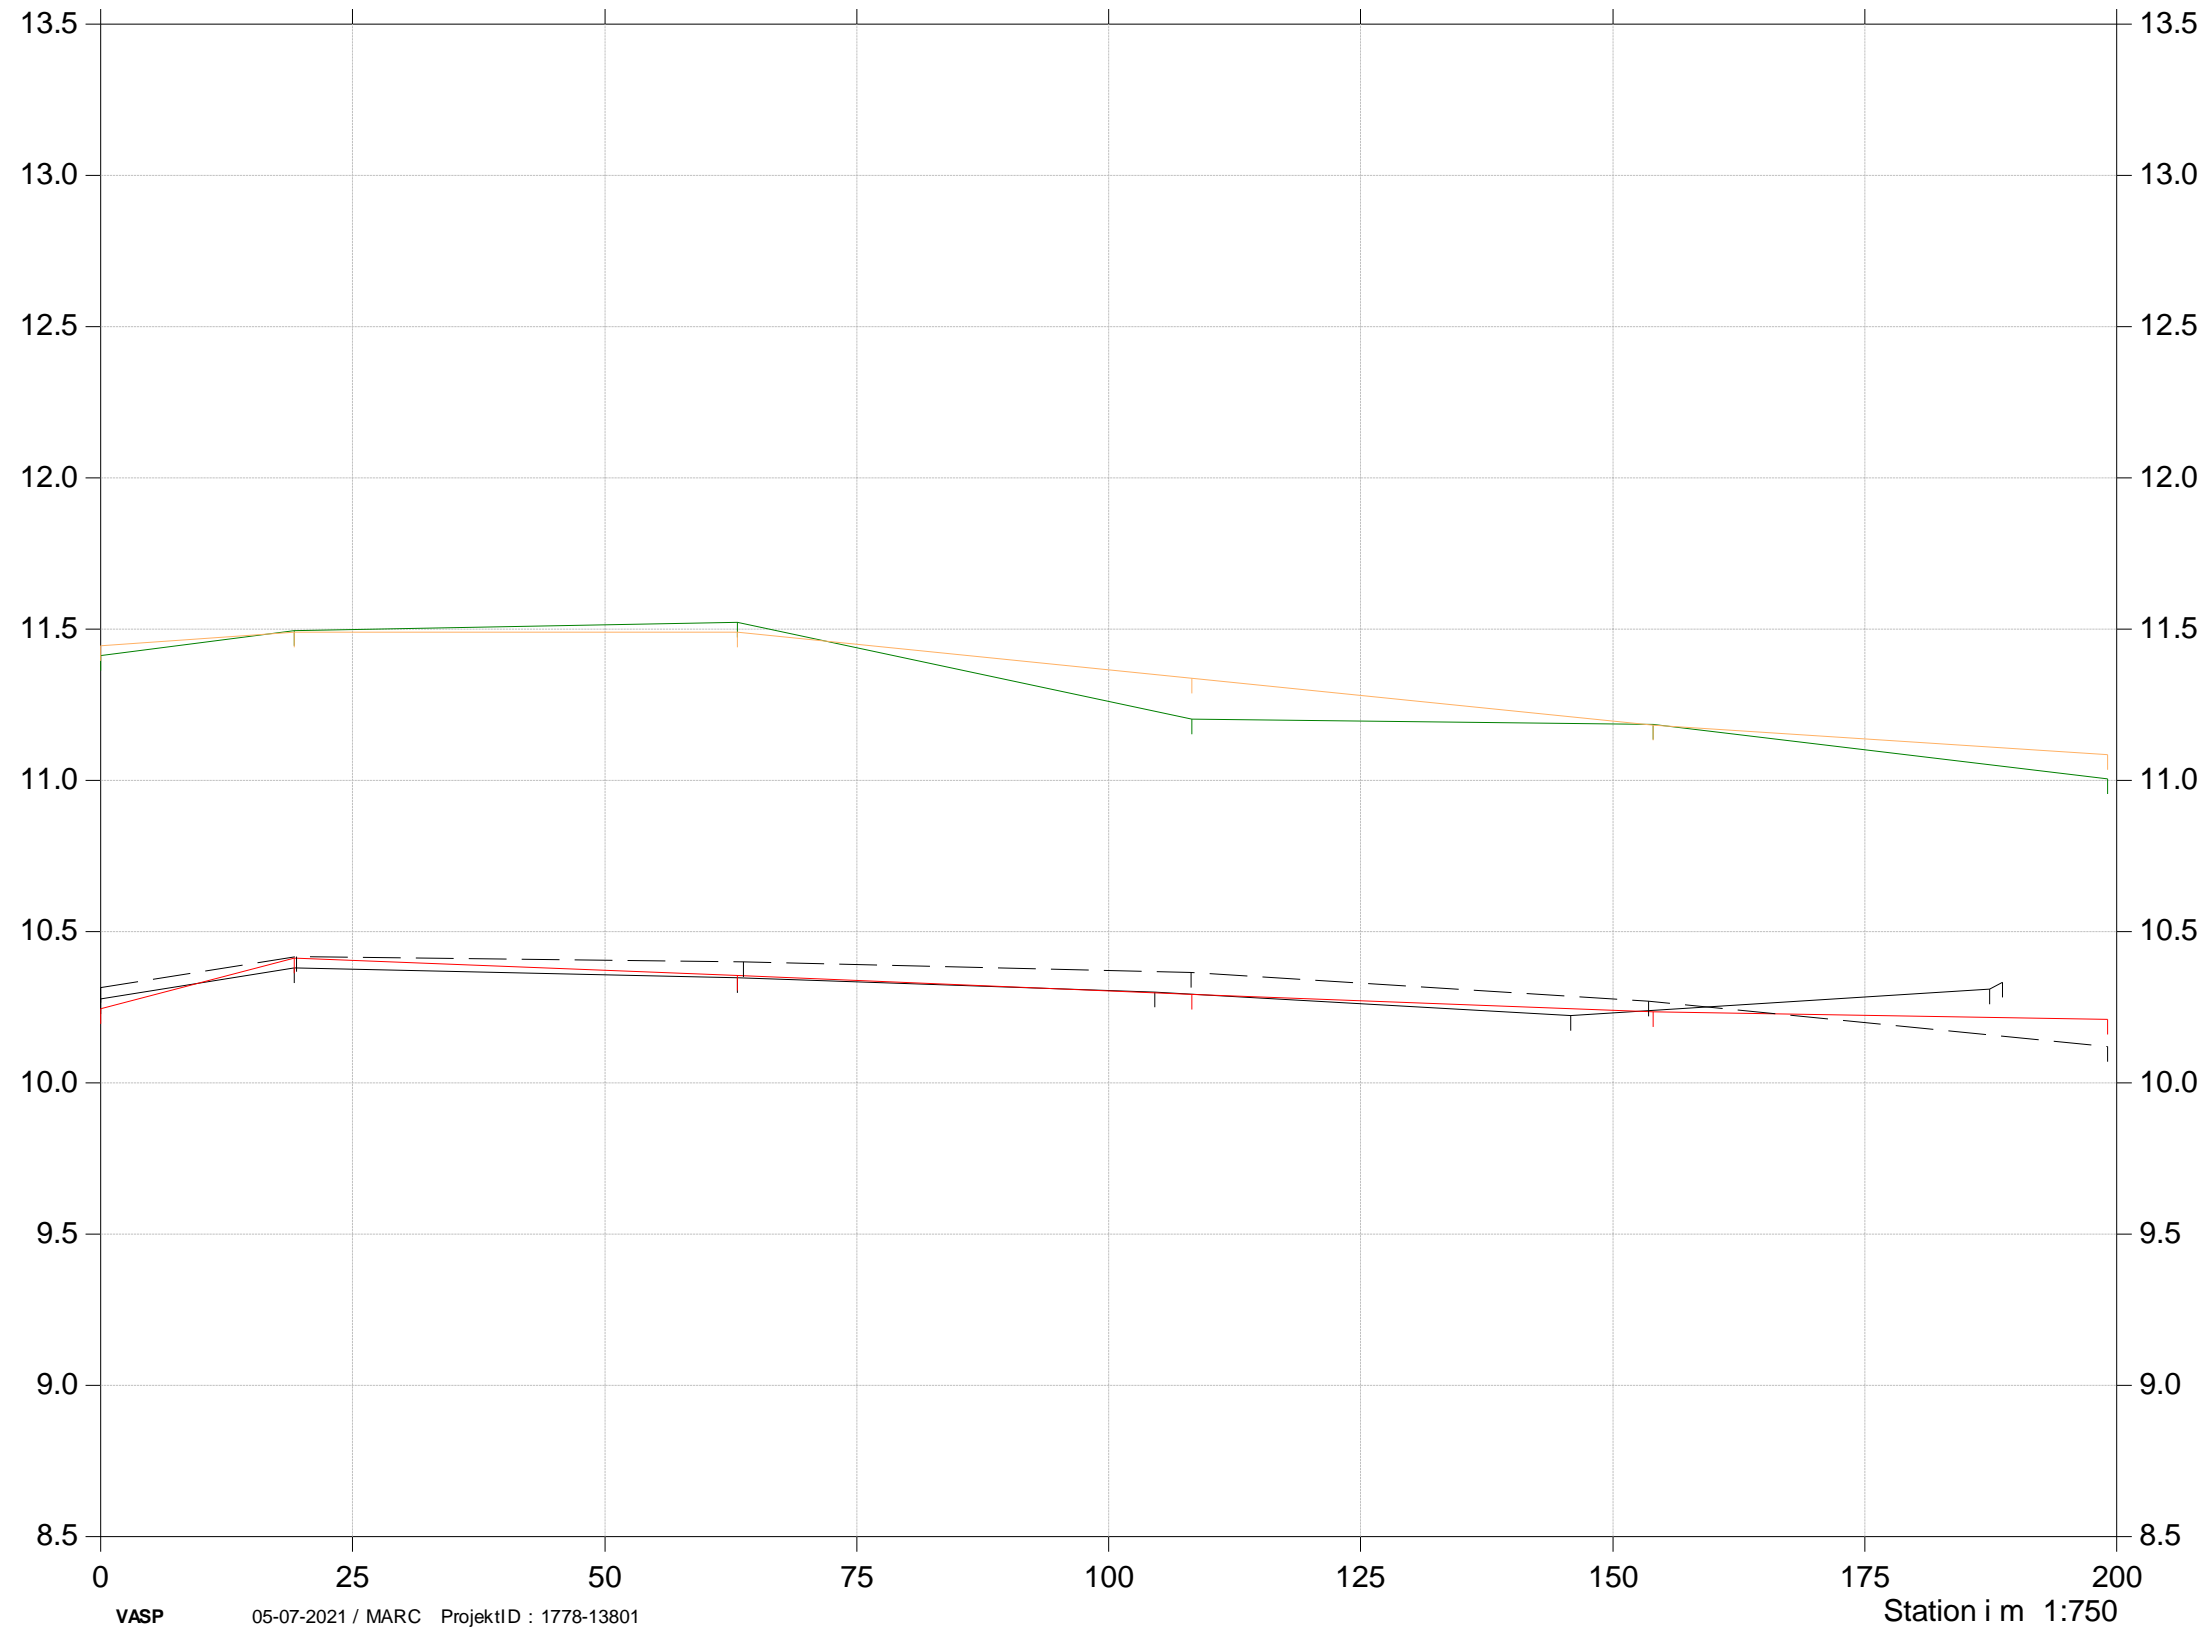

Holmebækken

Grødeskæringsforsøg

st 900-1130

2019, 2020 og 2021

- Terræn højre 2020
- Terræn venstre 2020
- Bund 2020
- Bund 2019
- Bund 2021

Kote i m DVR90 1:25