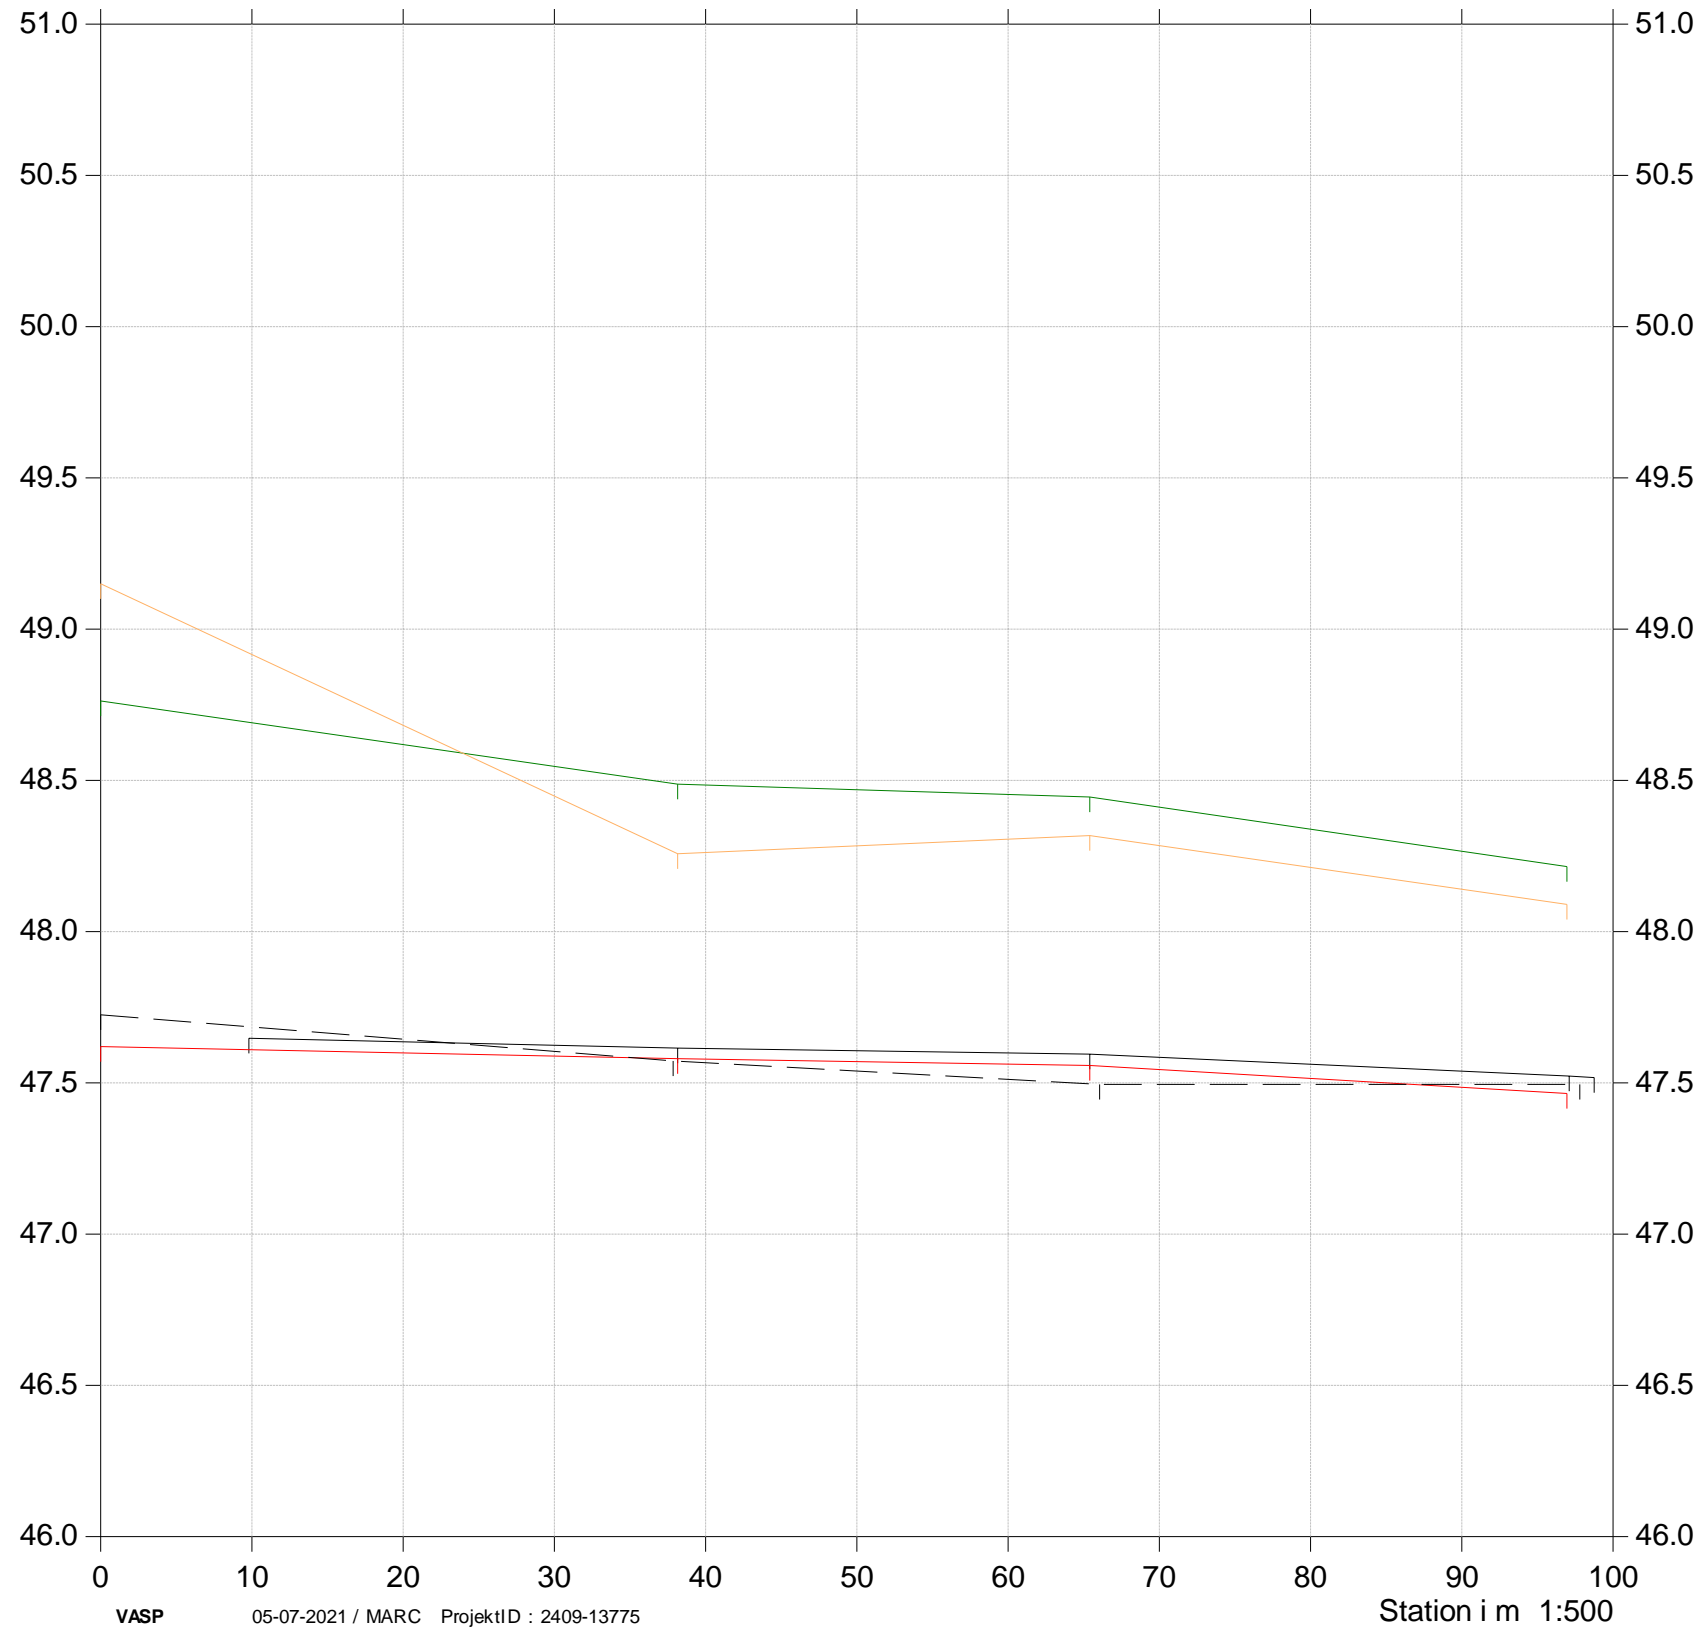

Dybmoseafløbet

Grødeskæringsforsøg

st 540-670

2019, 2020 og 2021

- Terræn højre 2020
- Terræn venstre 2020
- Bund 2020
- Bund 2019
- Bund 2021

Kote i m DVR90 1:25