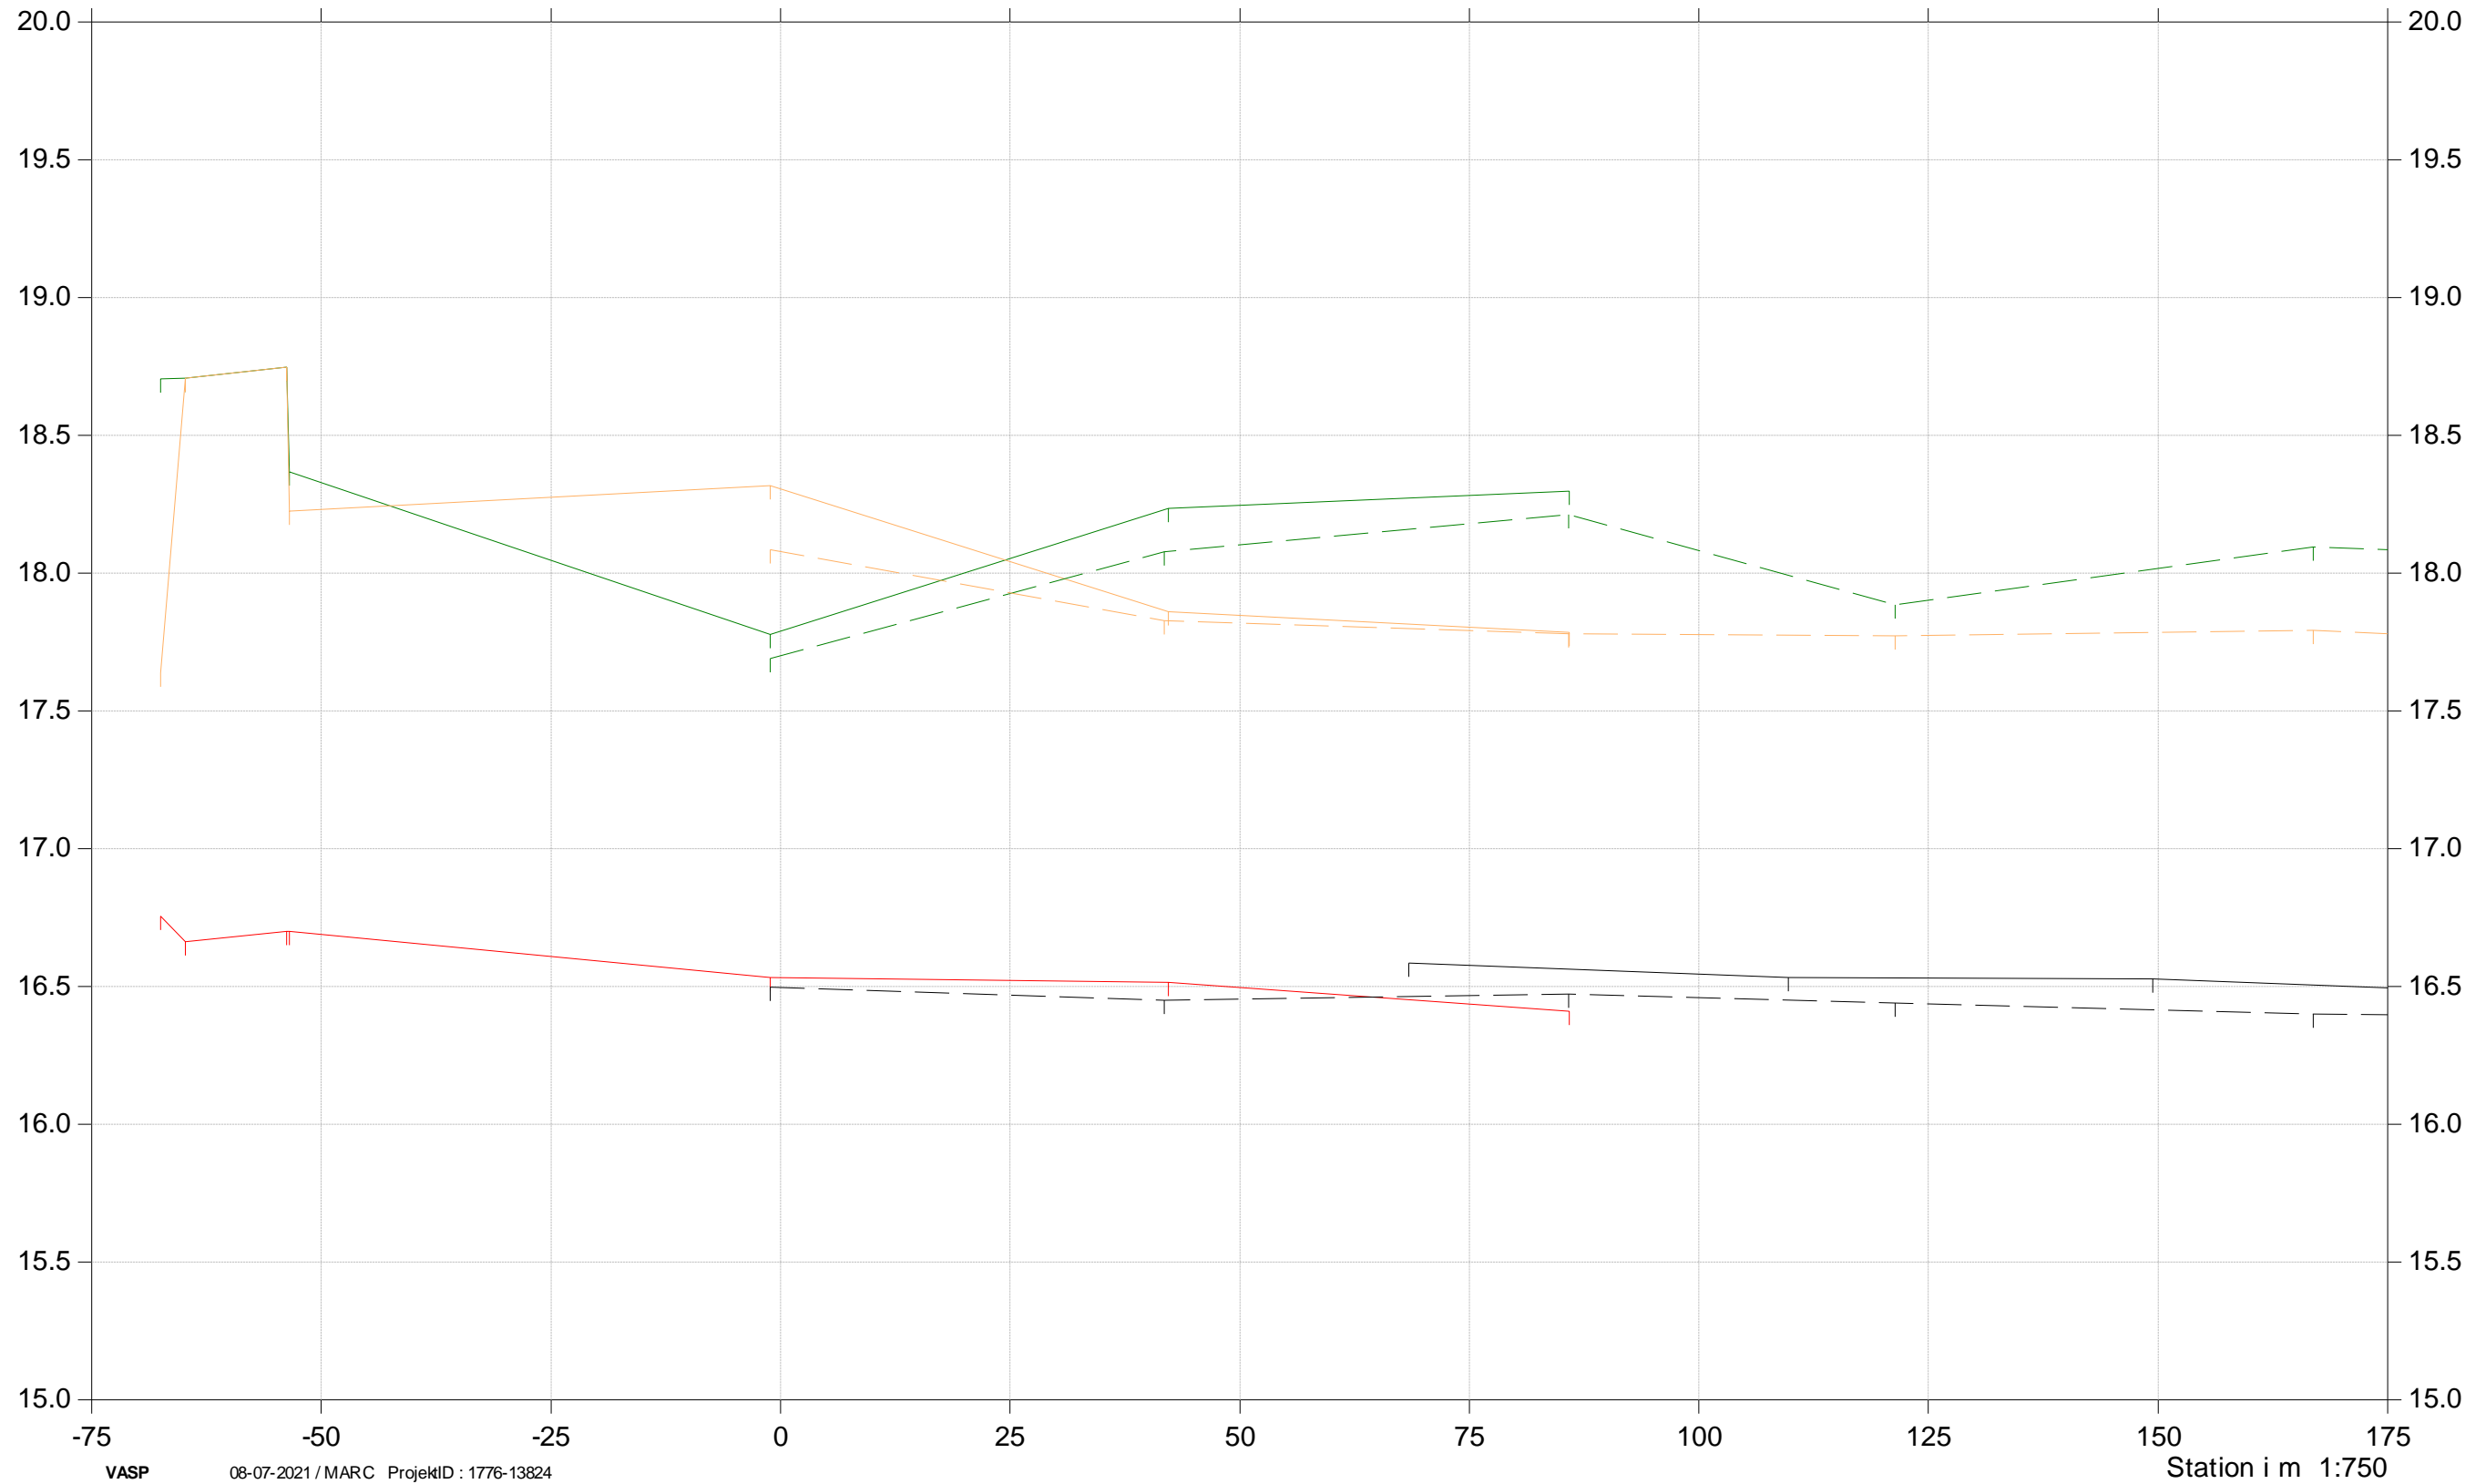

Spangebæk

Grødeskæringsforsøg

St. 1050-1280

2019, 2020 og 2021

- Terræn højre 2020
- Terræn venstre 2020
- Bund 2020
- Bund 2019
- Terræn højre 2021
- Terræn venstre 2021
- Bund 2021

Kote i m DVR90 1:25