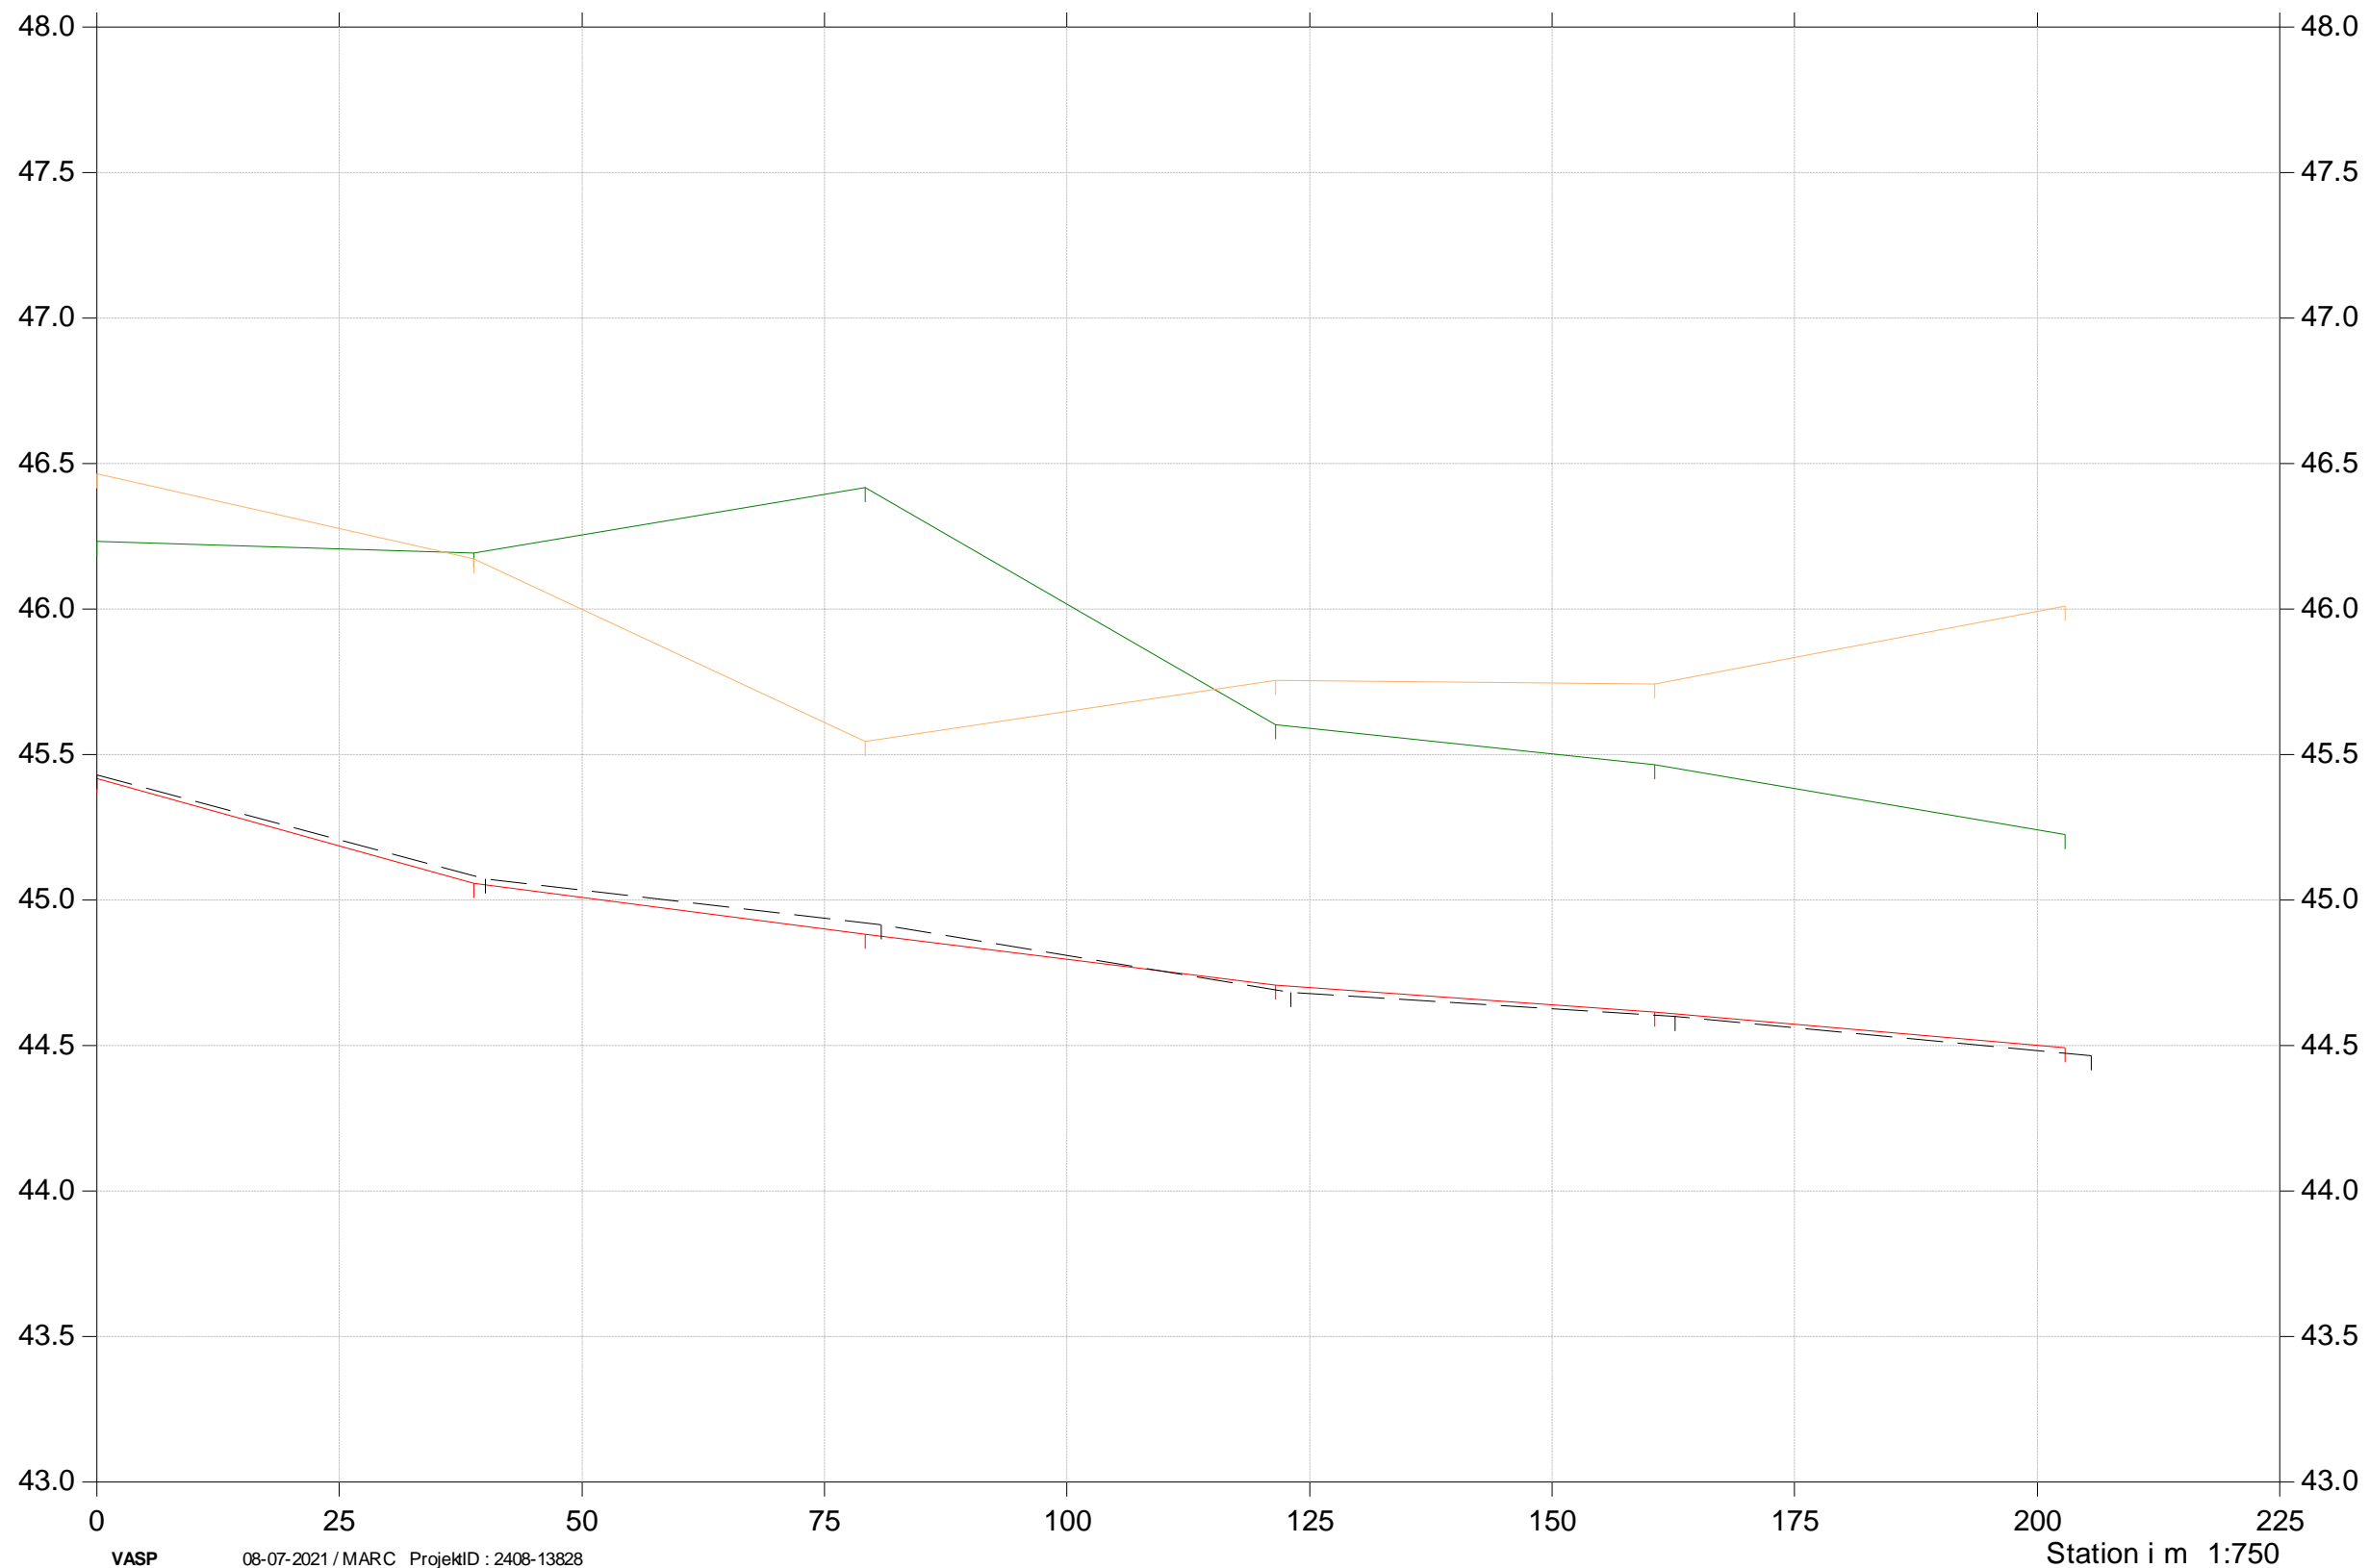

Vedtofte-Mellemballe

Grødeskæringsforsøg

St. 1830-2050

2020 og 2021

- --- Bund 2021
- Terræn højre 2020
- Terræn venstre 2020
- Bund 2020

Kote i m DVR90 1:25