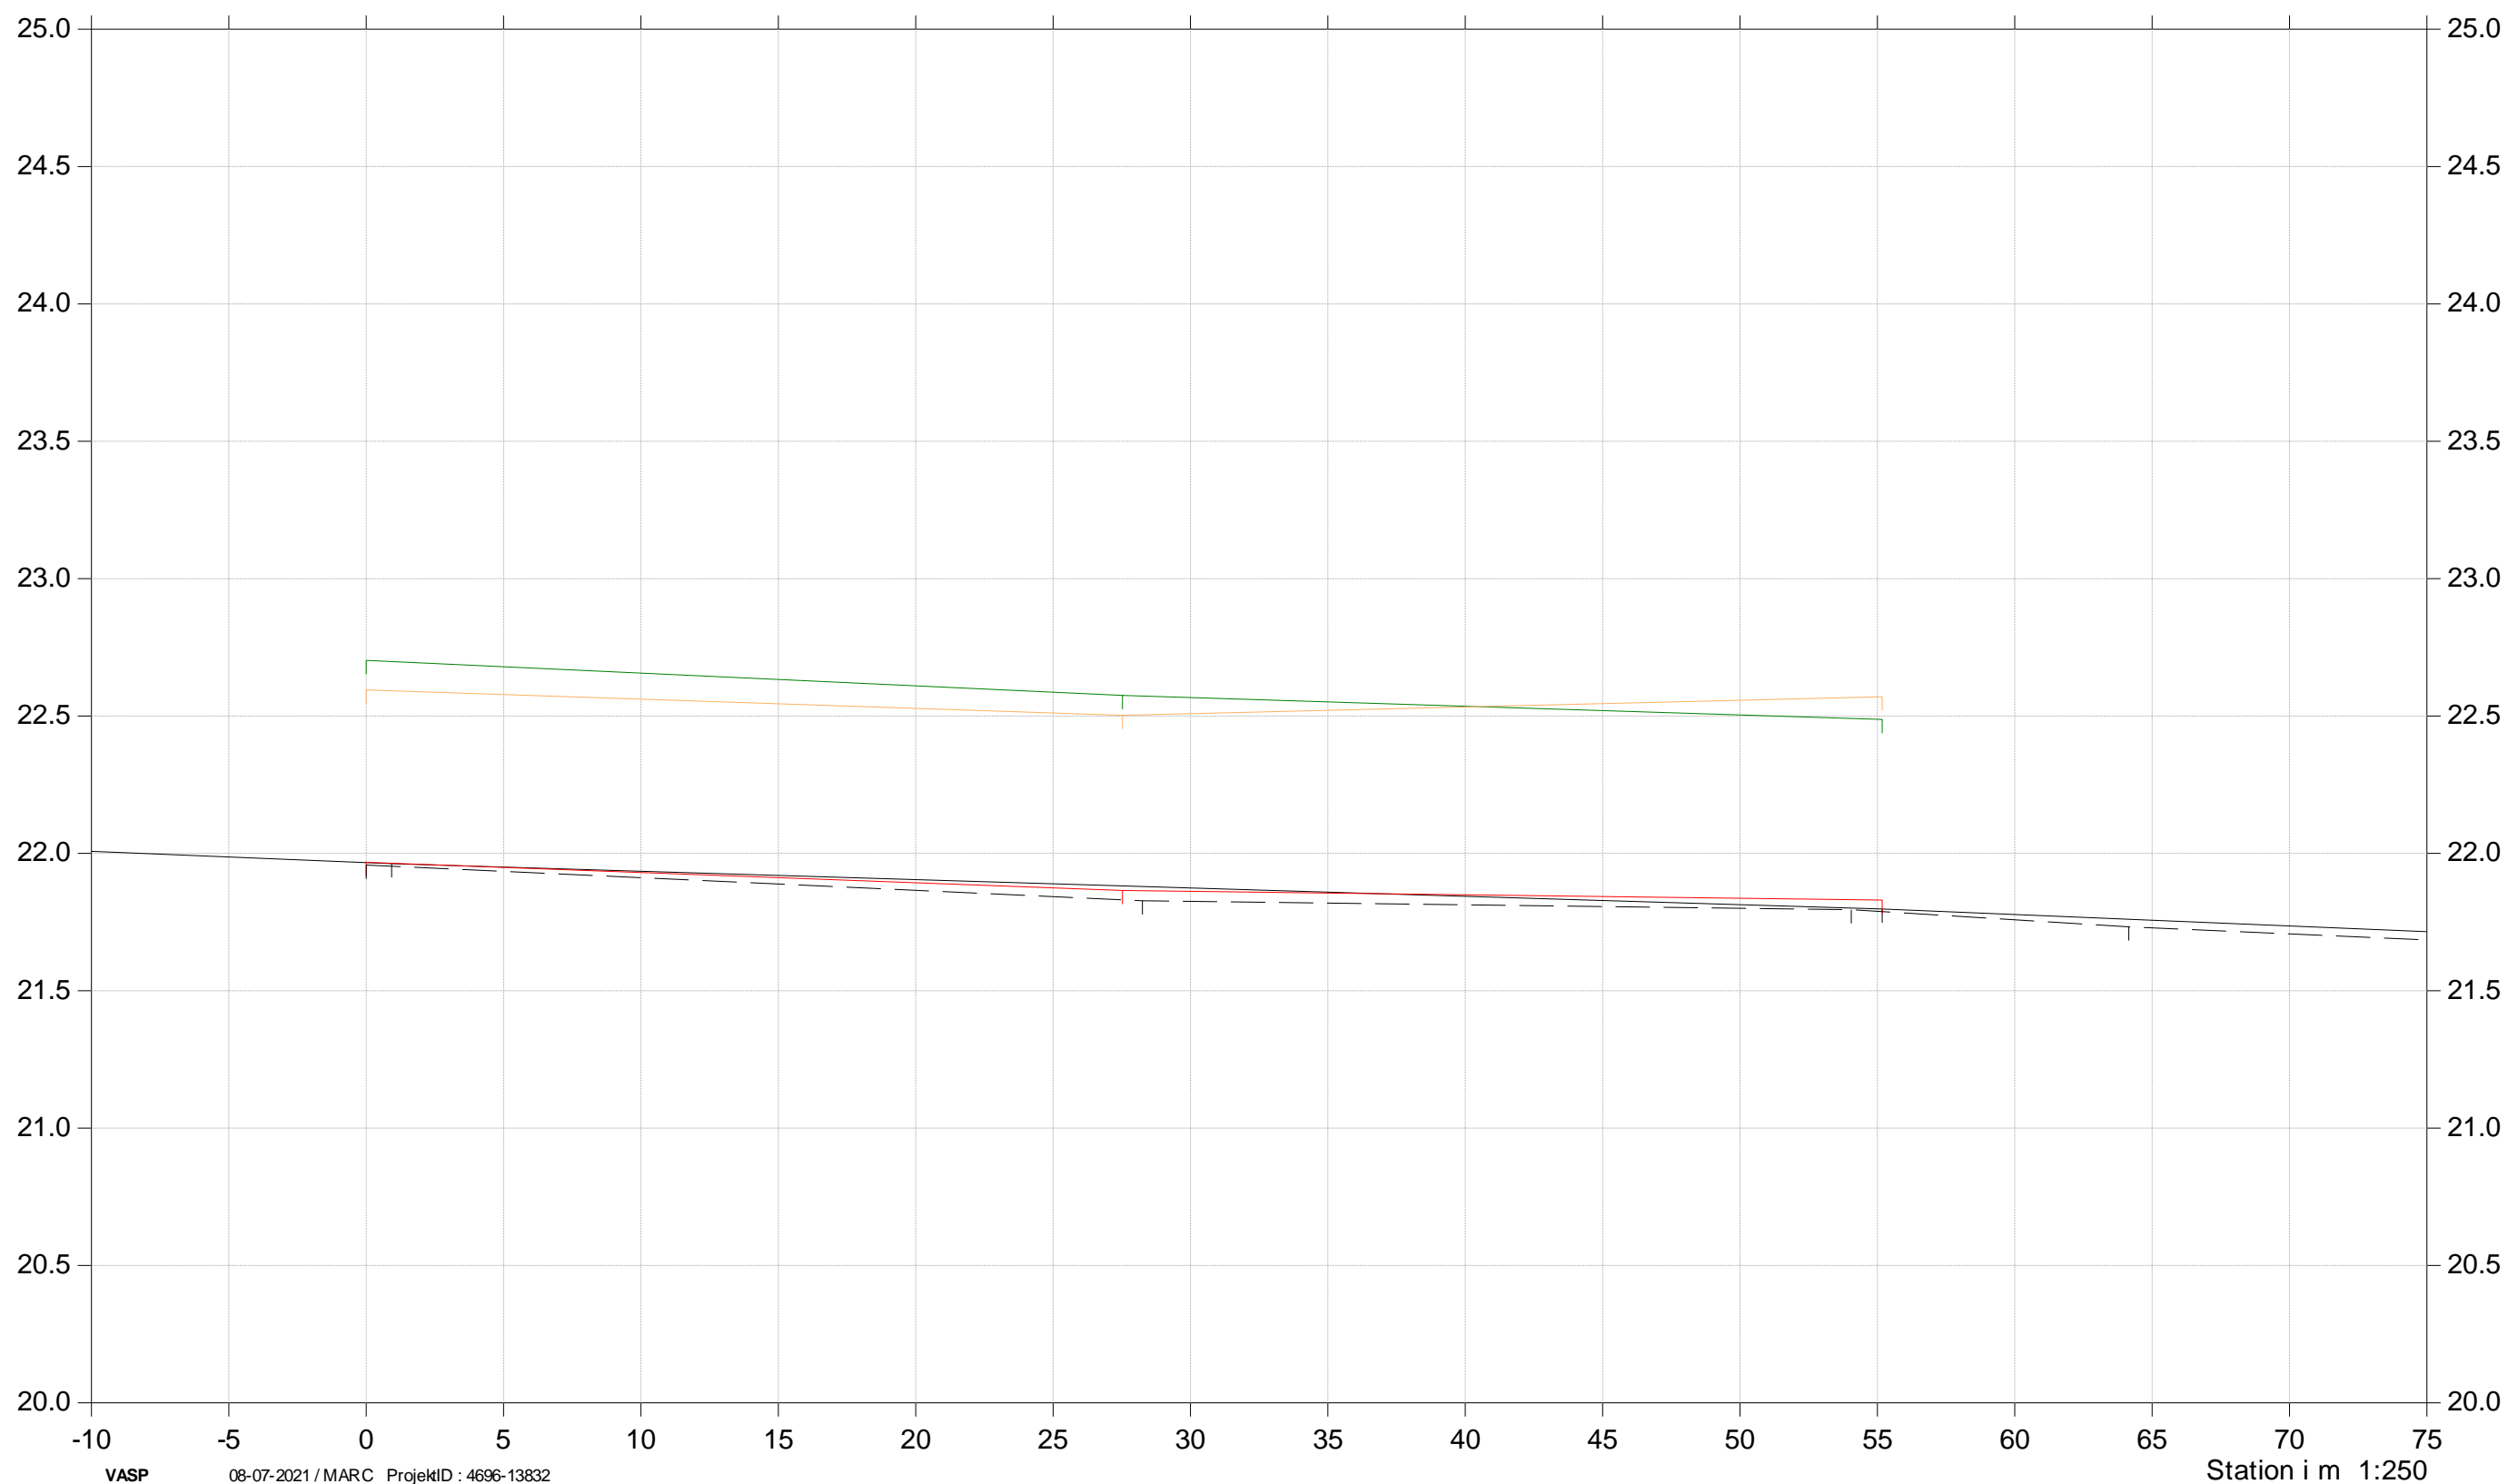

Grødeskæringsforsøg

St. 1130 - 1330
2019, 2020 og 2021

- Terræn højre 2020
- Terræn venstre 2020
- Bund 2020
- Bund 2019
- Bund 2021

Kote i m DVR90 1:25

Andebøllefløbet

Grødeskæringsforsøg

St. 870 - 1120
2019, 2020 og 2021

- Terræn højre 2020
- Terræn venstre 2020
- Bund 2020
- Bund 2019
- Bund 2021

Kote i m DVR90 1:25

Åsemosebækken

Grødeskæringsforsøg

St. 580-745

2019, 2020 og 2021

- Terræn højre 2020
- Terræn venstre 2020
- Bund 2020
- Bund 2019
- Bund 2021

Kote i m DVR90 1:25

Assenbølleafløbet

Grødeskæringsforsøg

St. 3800-3940
2019, 2020 og 2021

- Terræn højre 2020
- Terræn venstre 2020
- Bund 2020
- Bund 2019
- Bund 2021

Kote i m DVR90 1:25

Balleløbet

Grødeskæringsforsøg