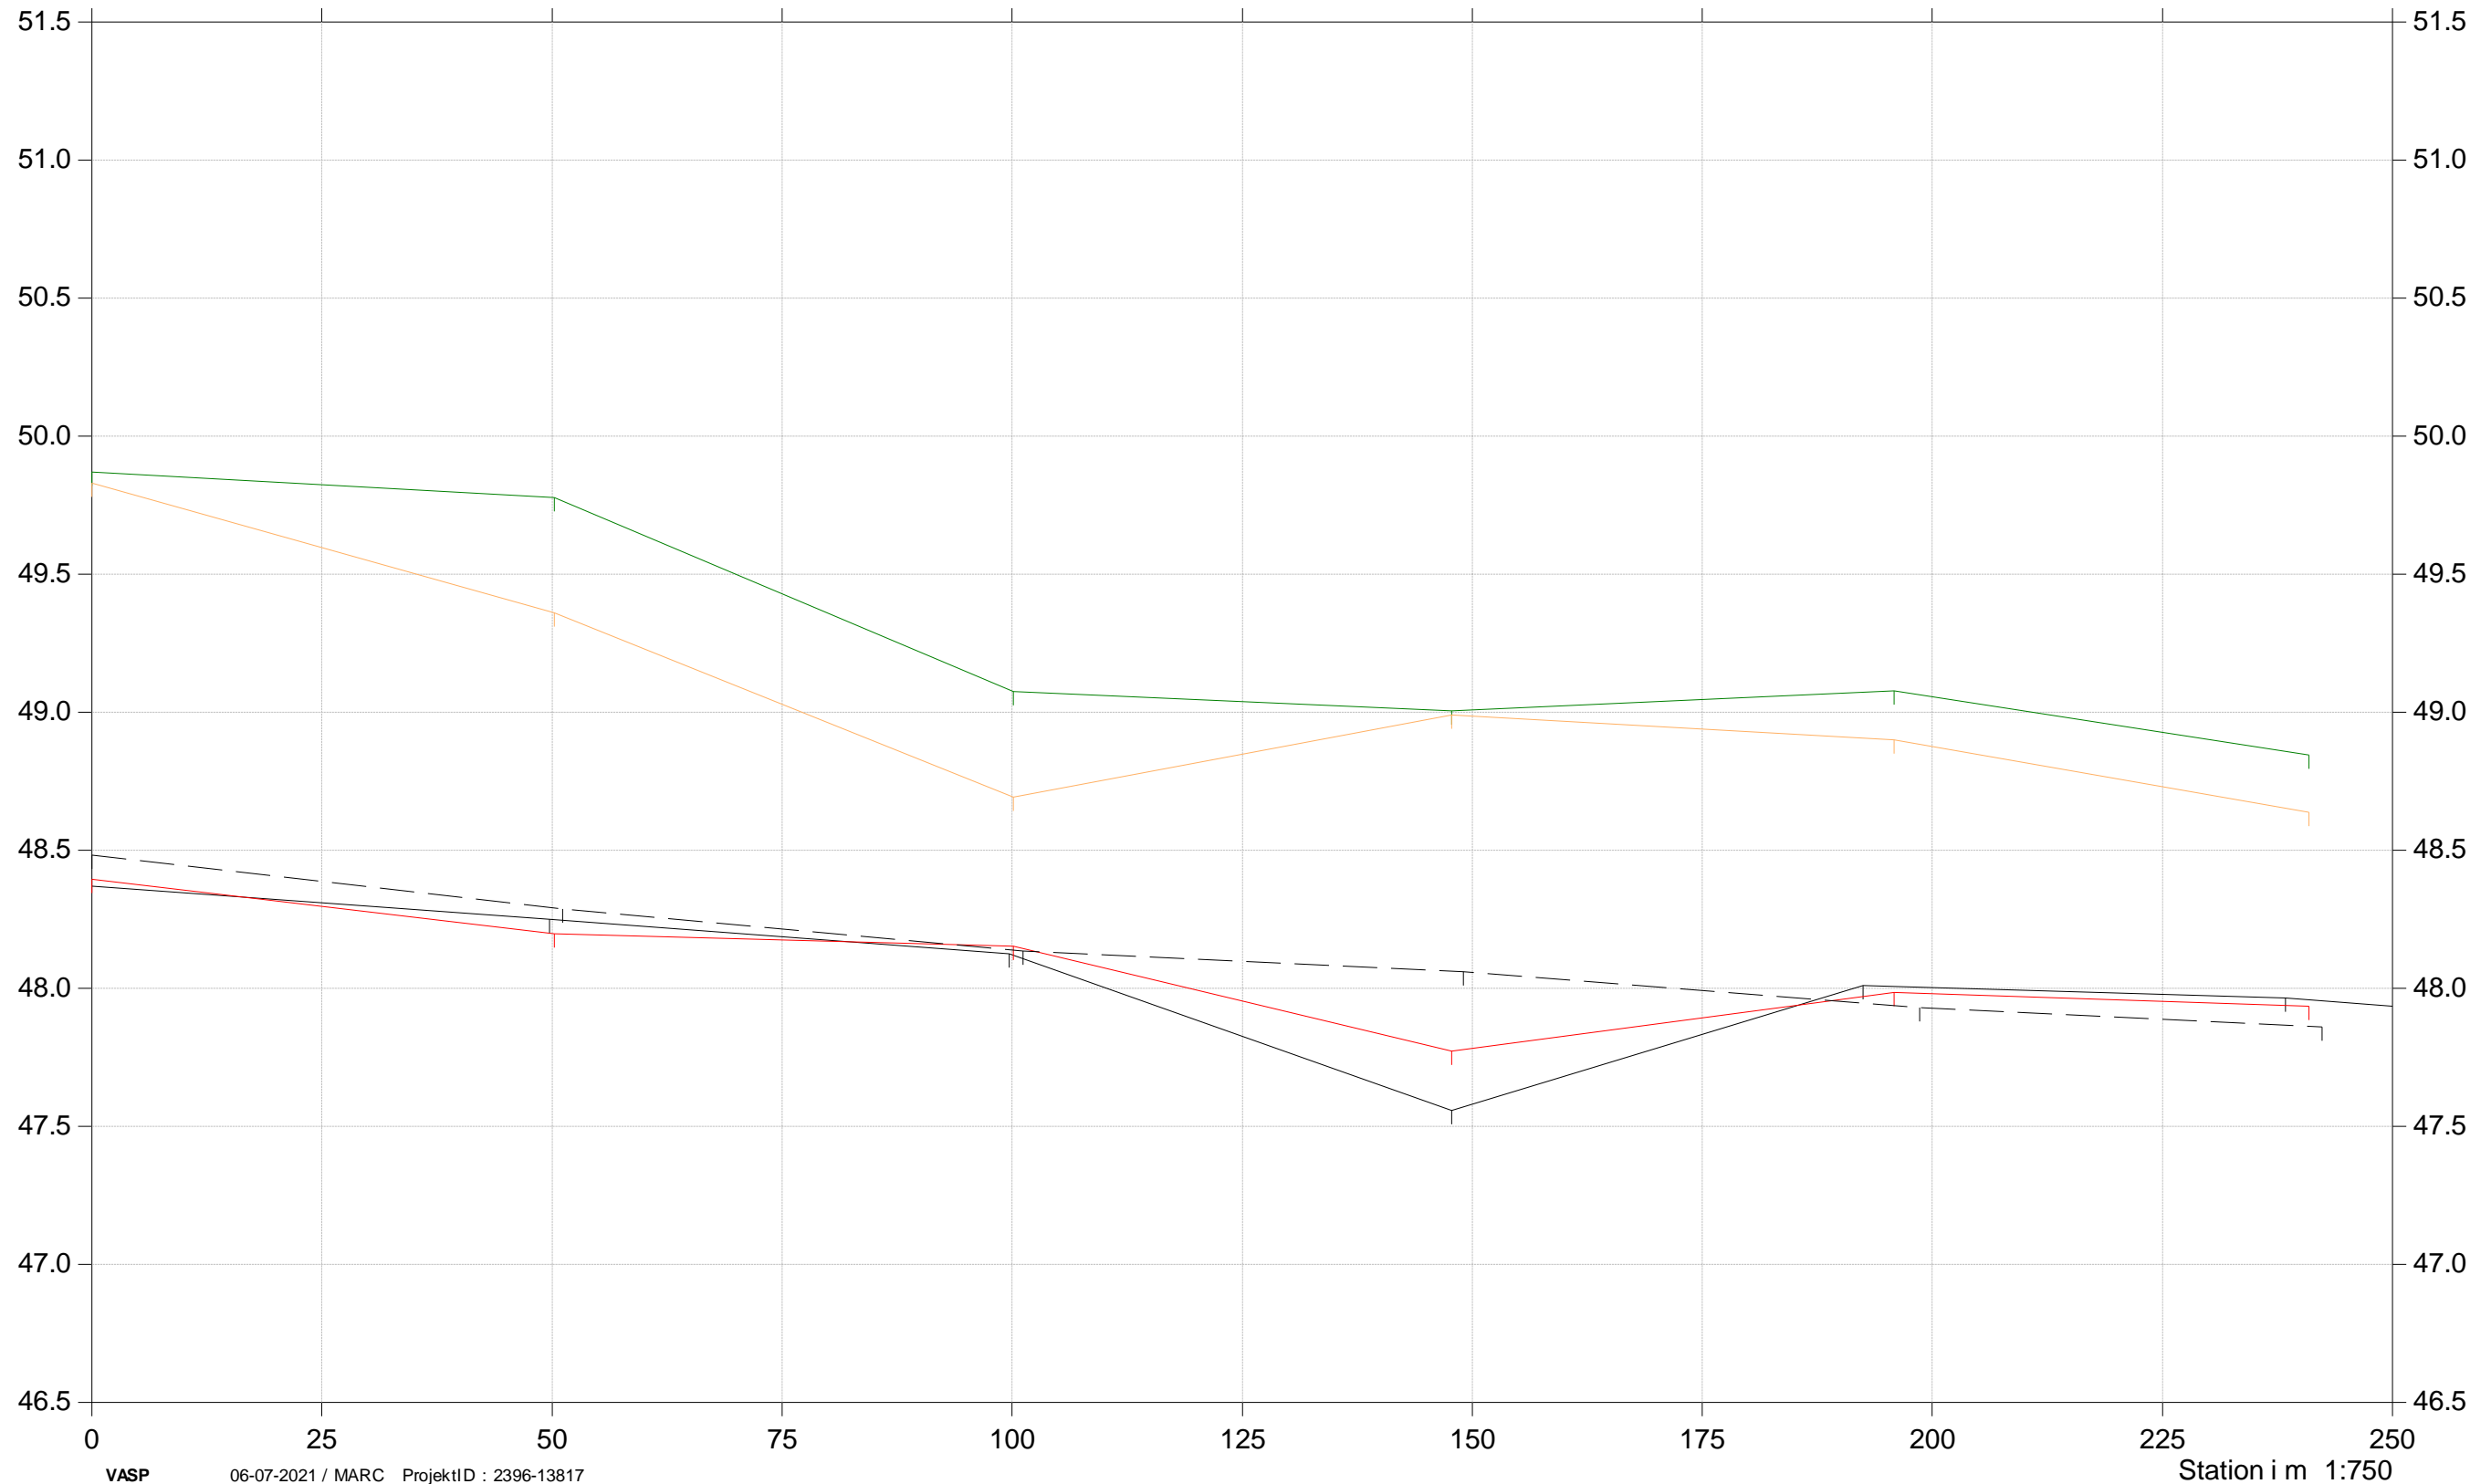

Langkrog afløbet

Grødeskæringsforsøg

St. 730-100
2019, 2020 og 2021

- Terræn højre 2020
- Terræn venstre 2020
- Bund 2020
- Bund 2019
- Bund 2021

Kote i m DVR90 1:25