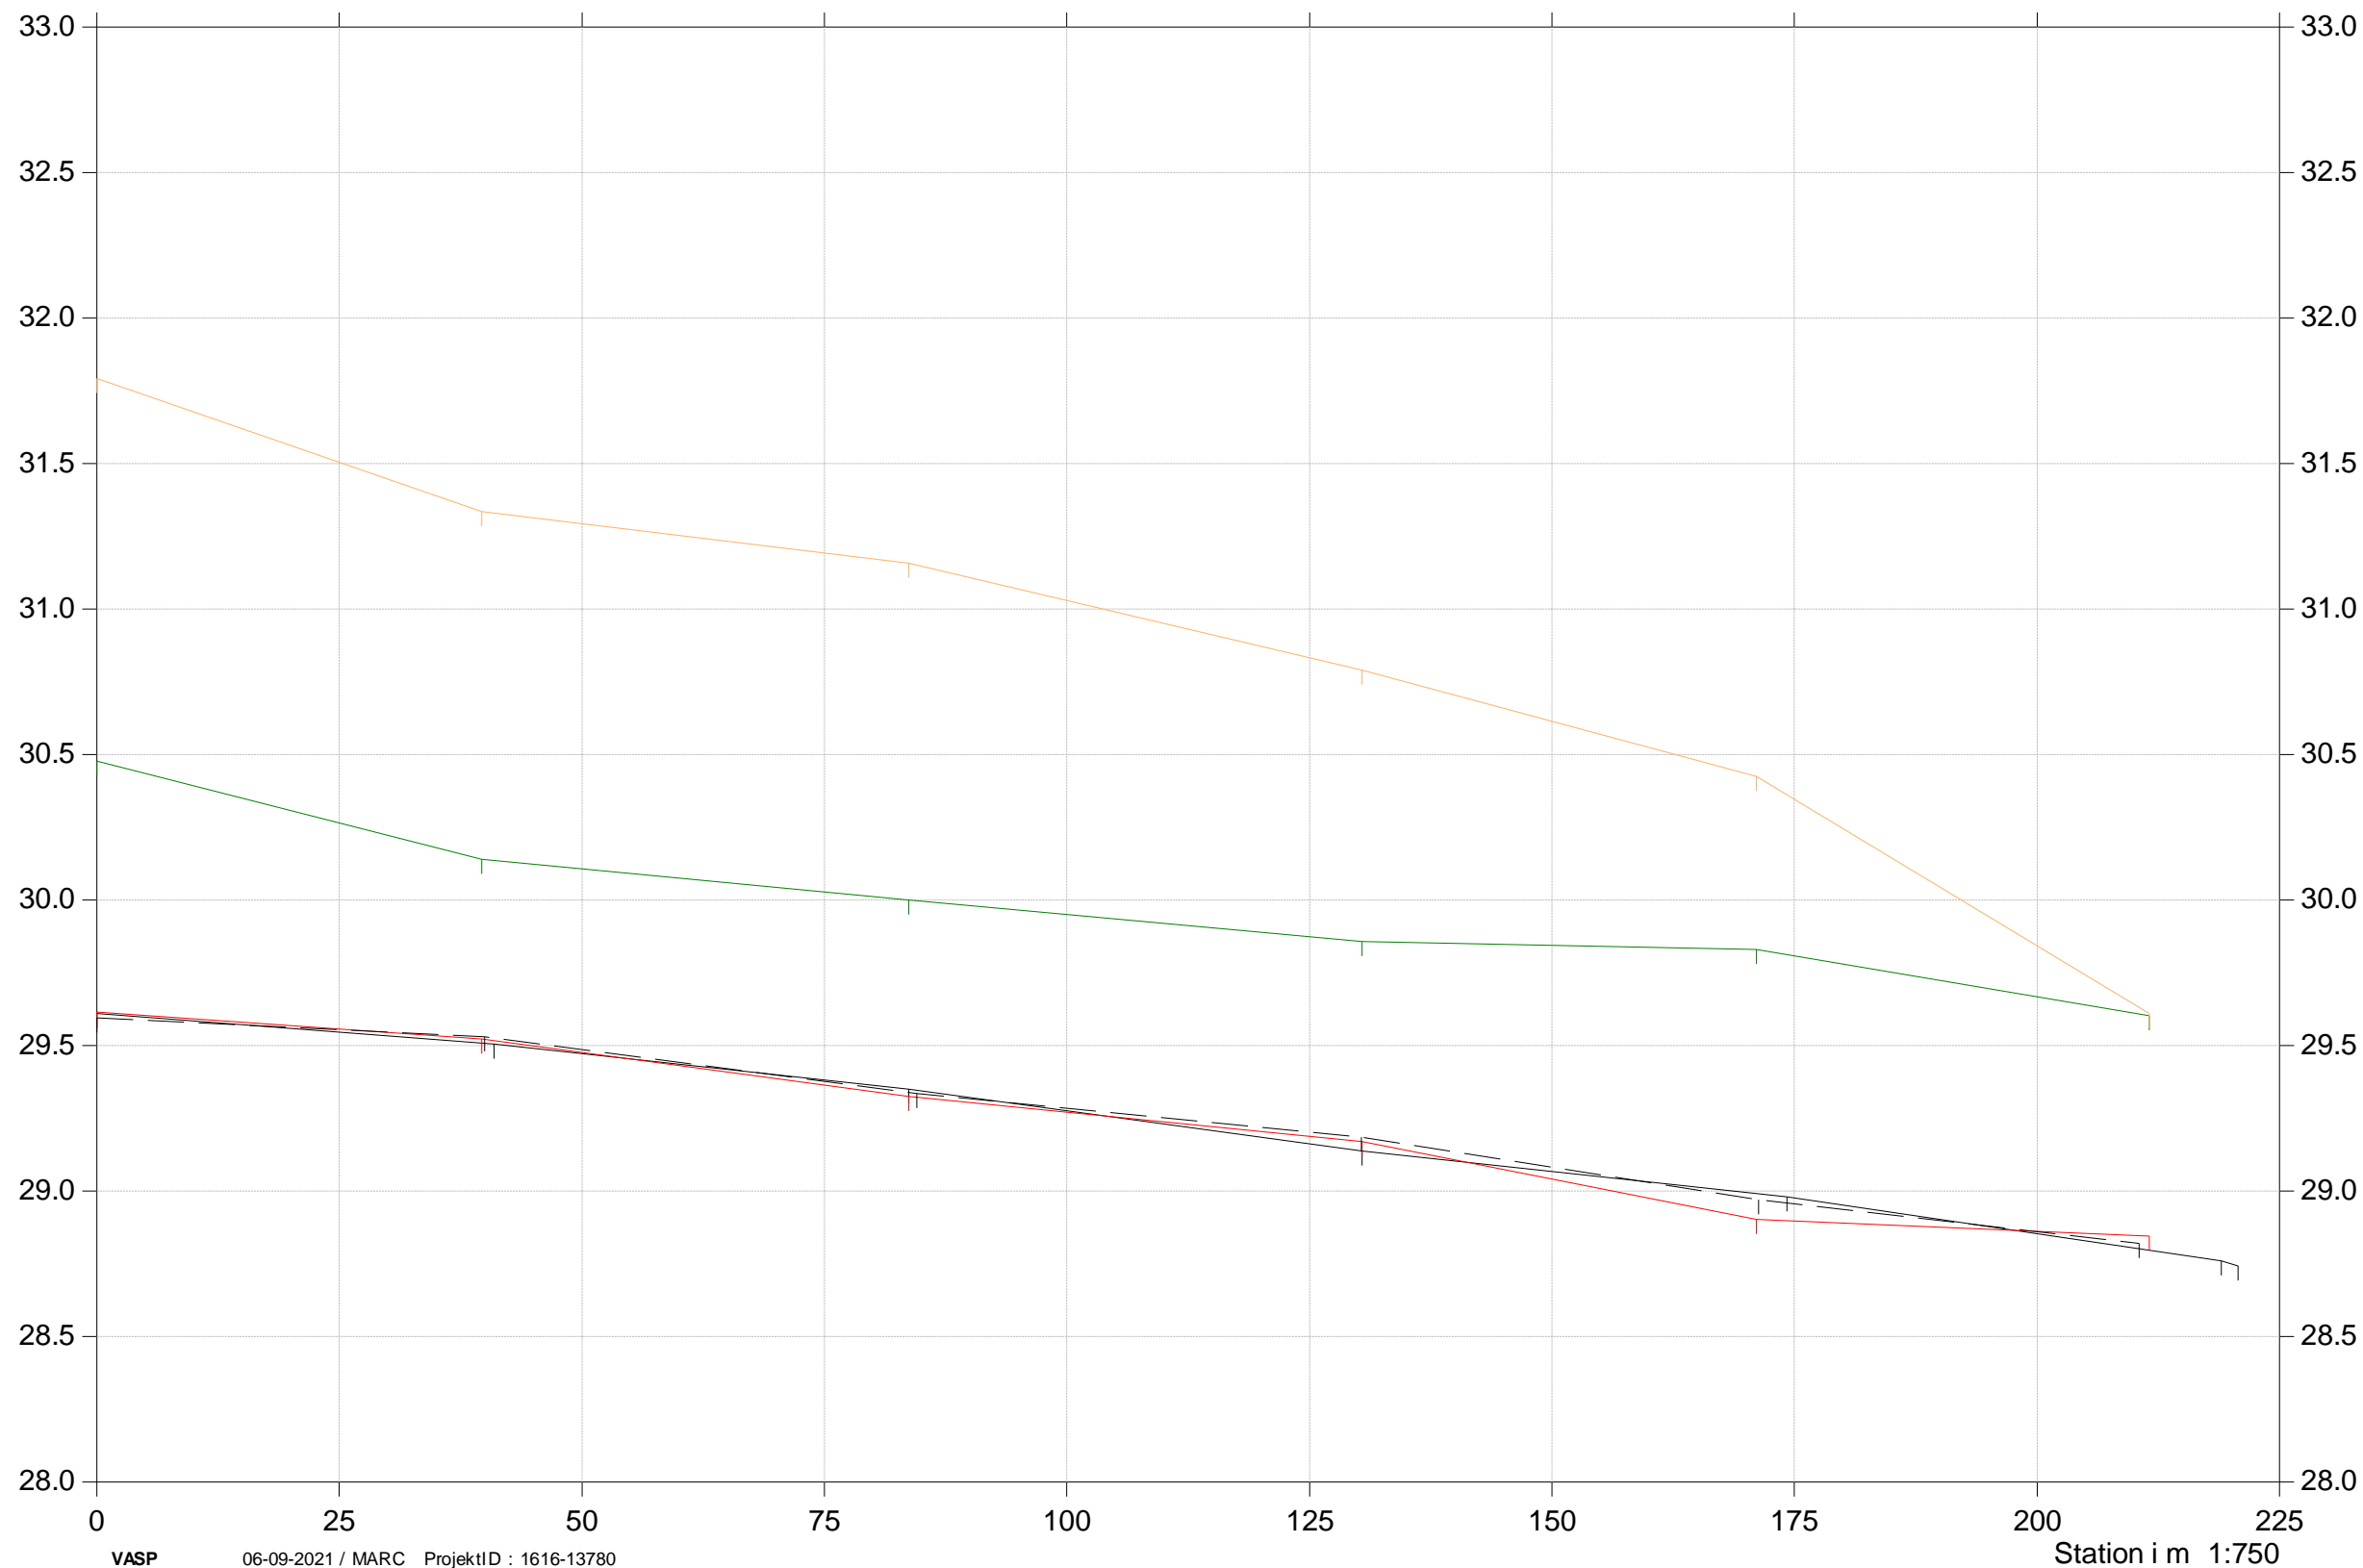

Holevad Bæk

Grødeskæringsforsøg

St. 1990 - 1770
2019, 2020 og 2021

- Terræn højre 2020
- Terræn venstre 2020
- Bund 2020
- Bund 2019
- Bund 2021

Kote i m DVR90 1:25