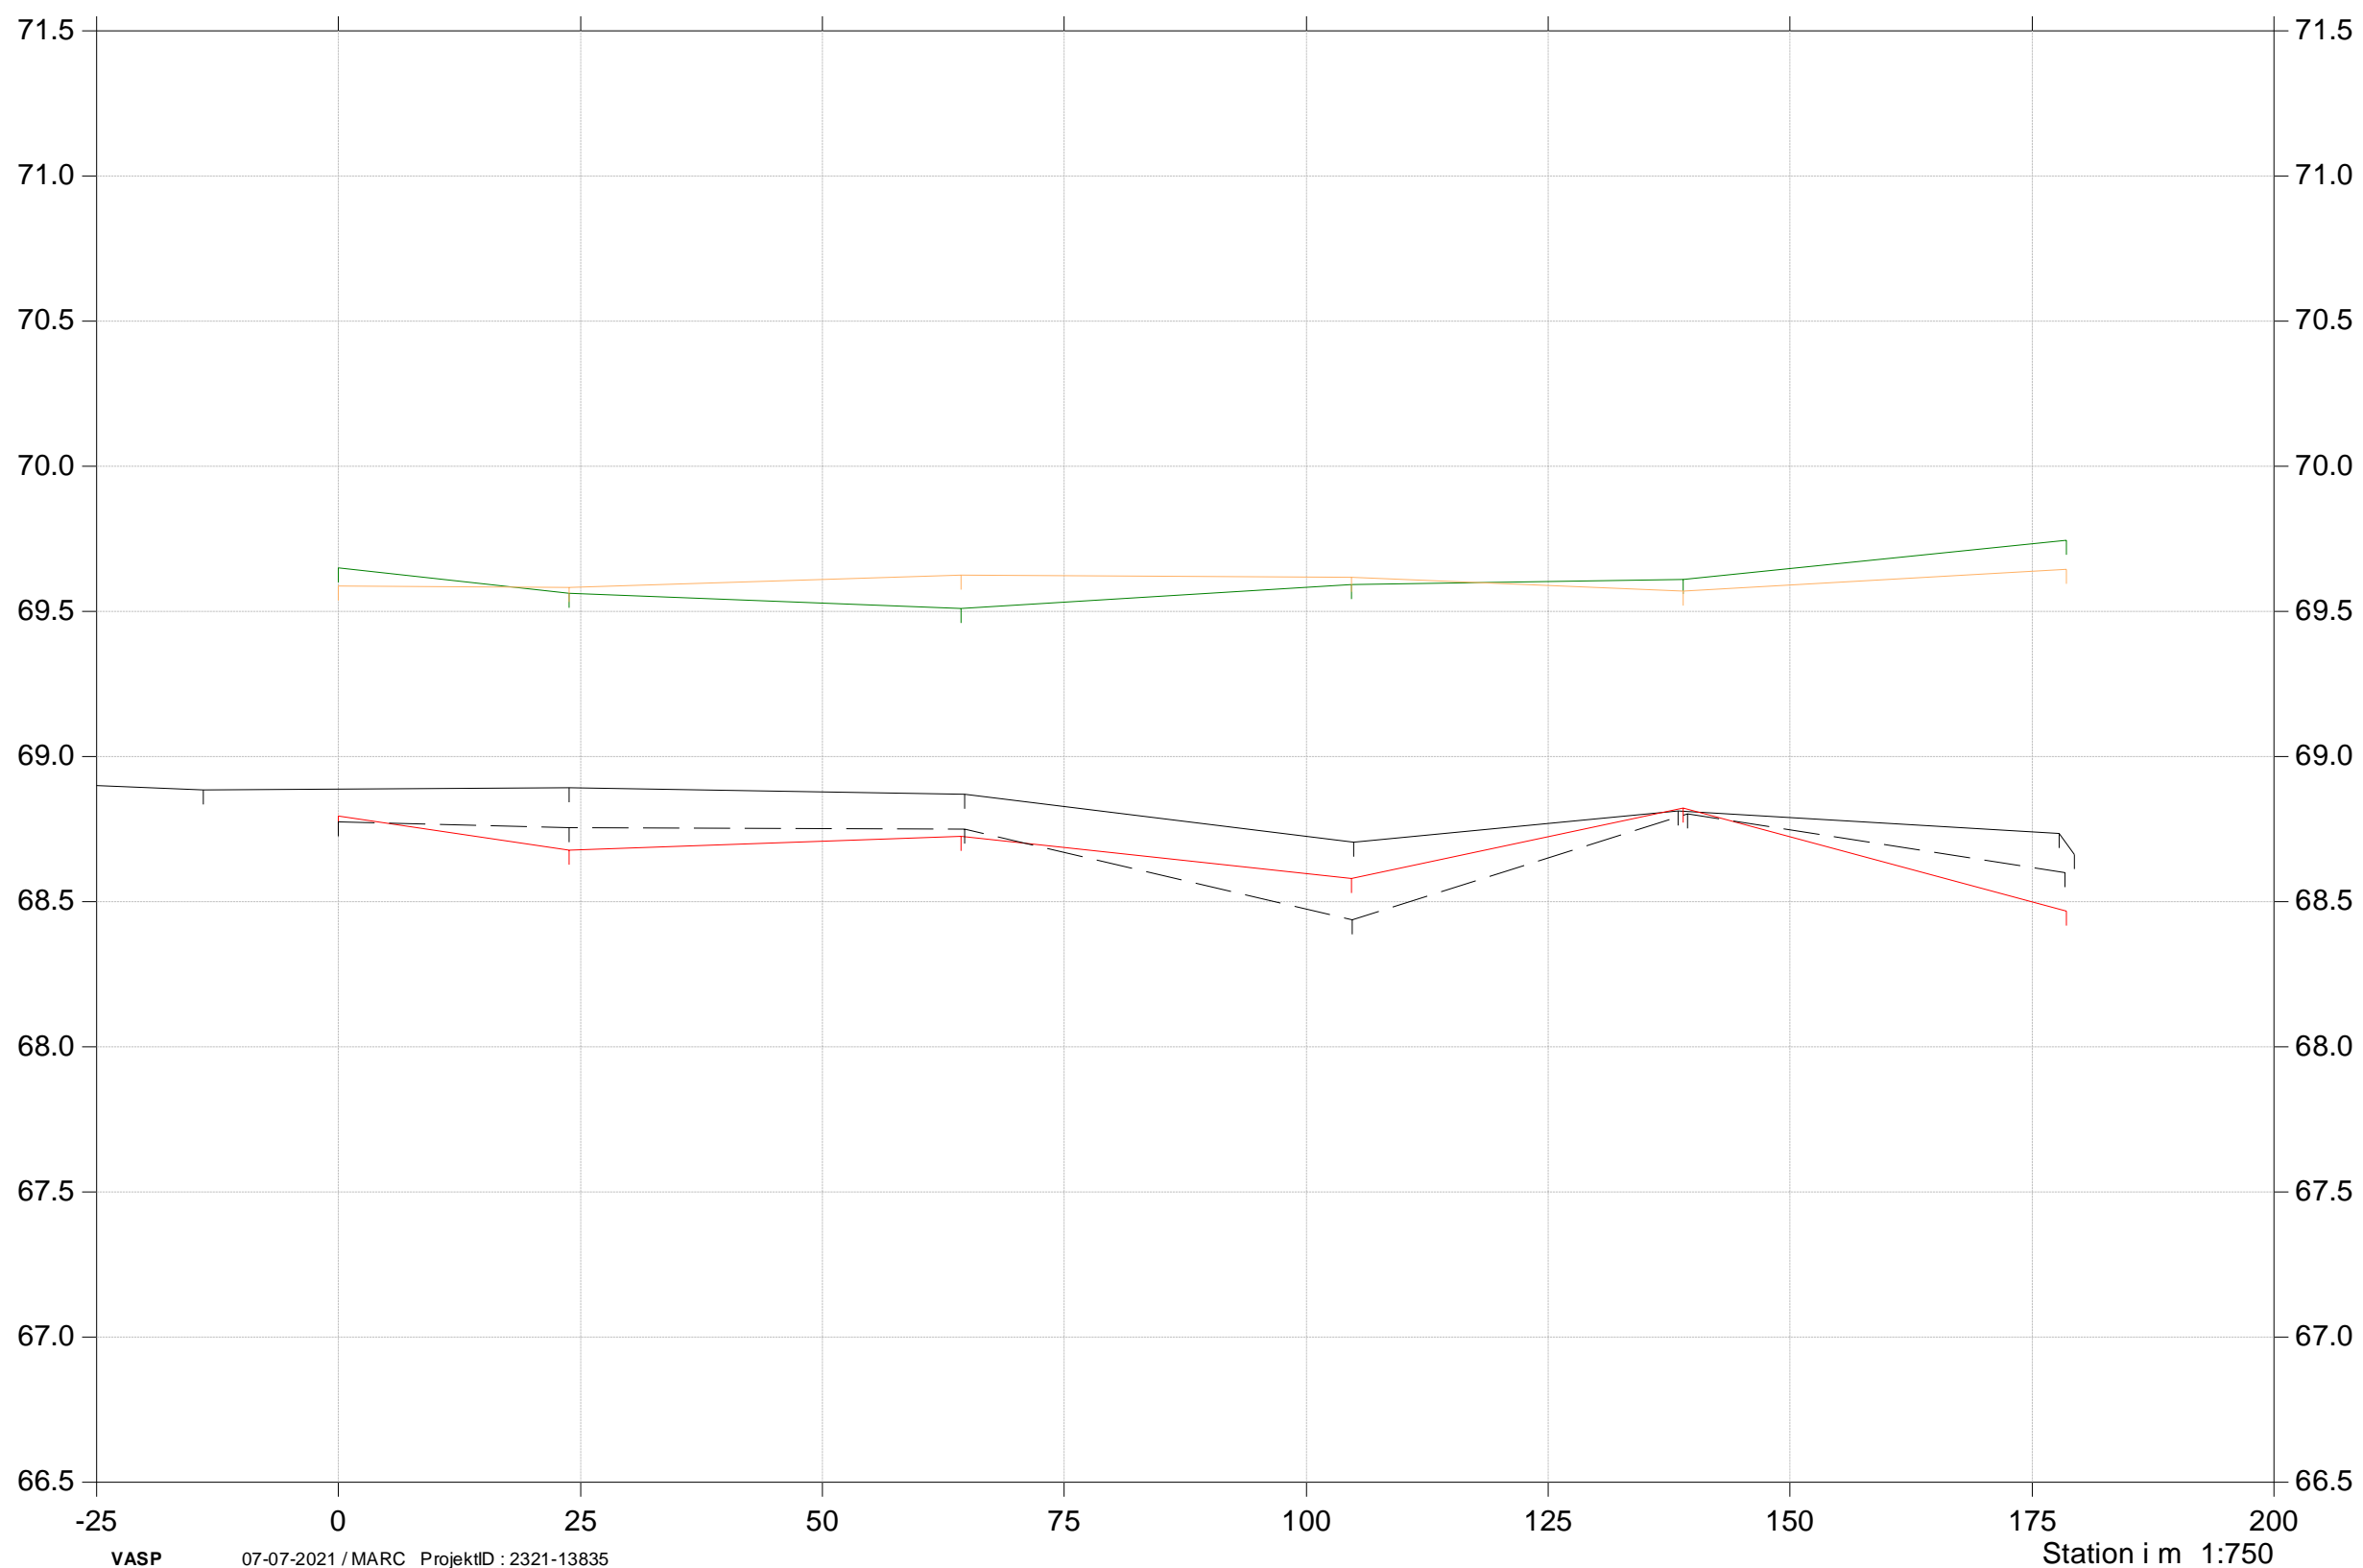

Puge Mølle Å, øvre del

Grødeskæringsforsøg

St. 1650-1900
2019, 2020 og 2021

- Terræn højre 2020
- Terræn venstre 2020
- Bund 2020
- Bund 2019
- Bund 2021

Kote i m DVR90 1:25