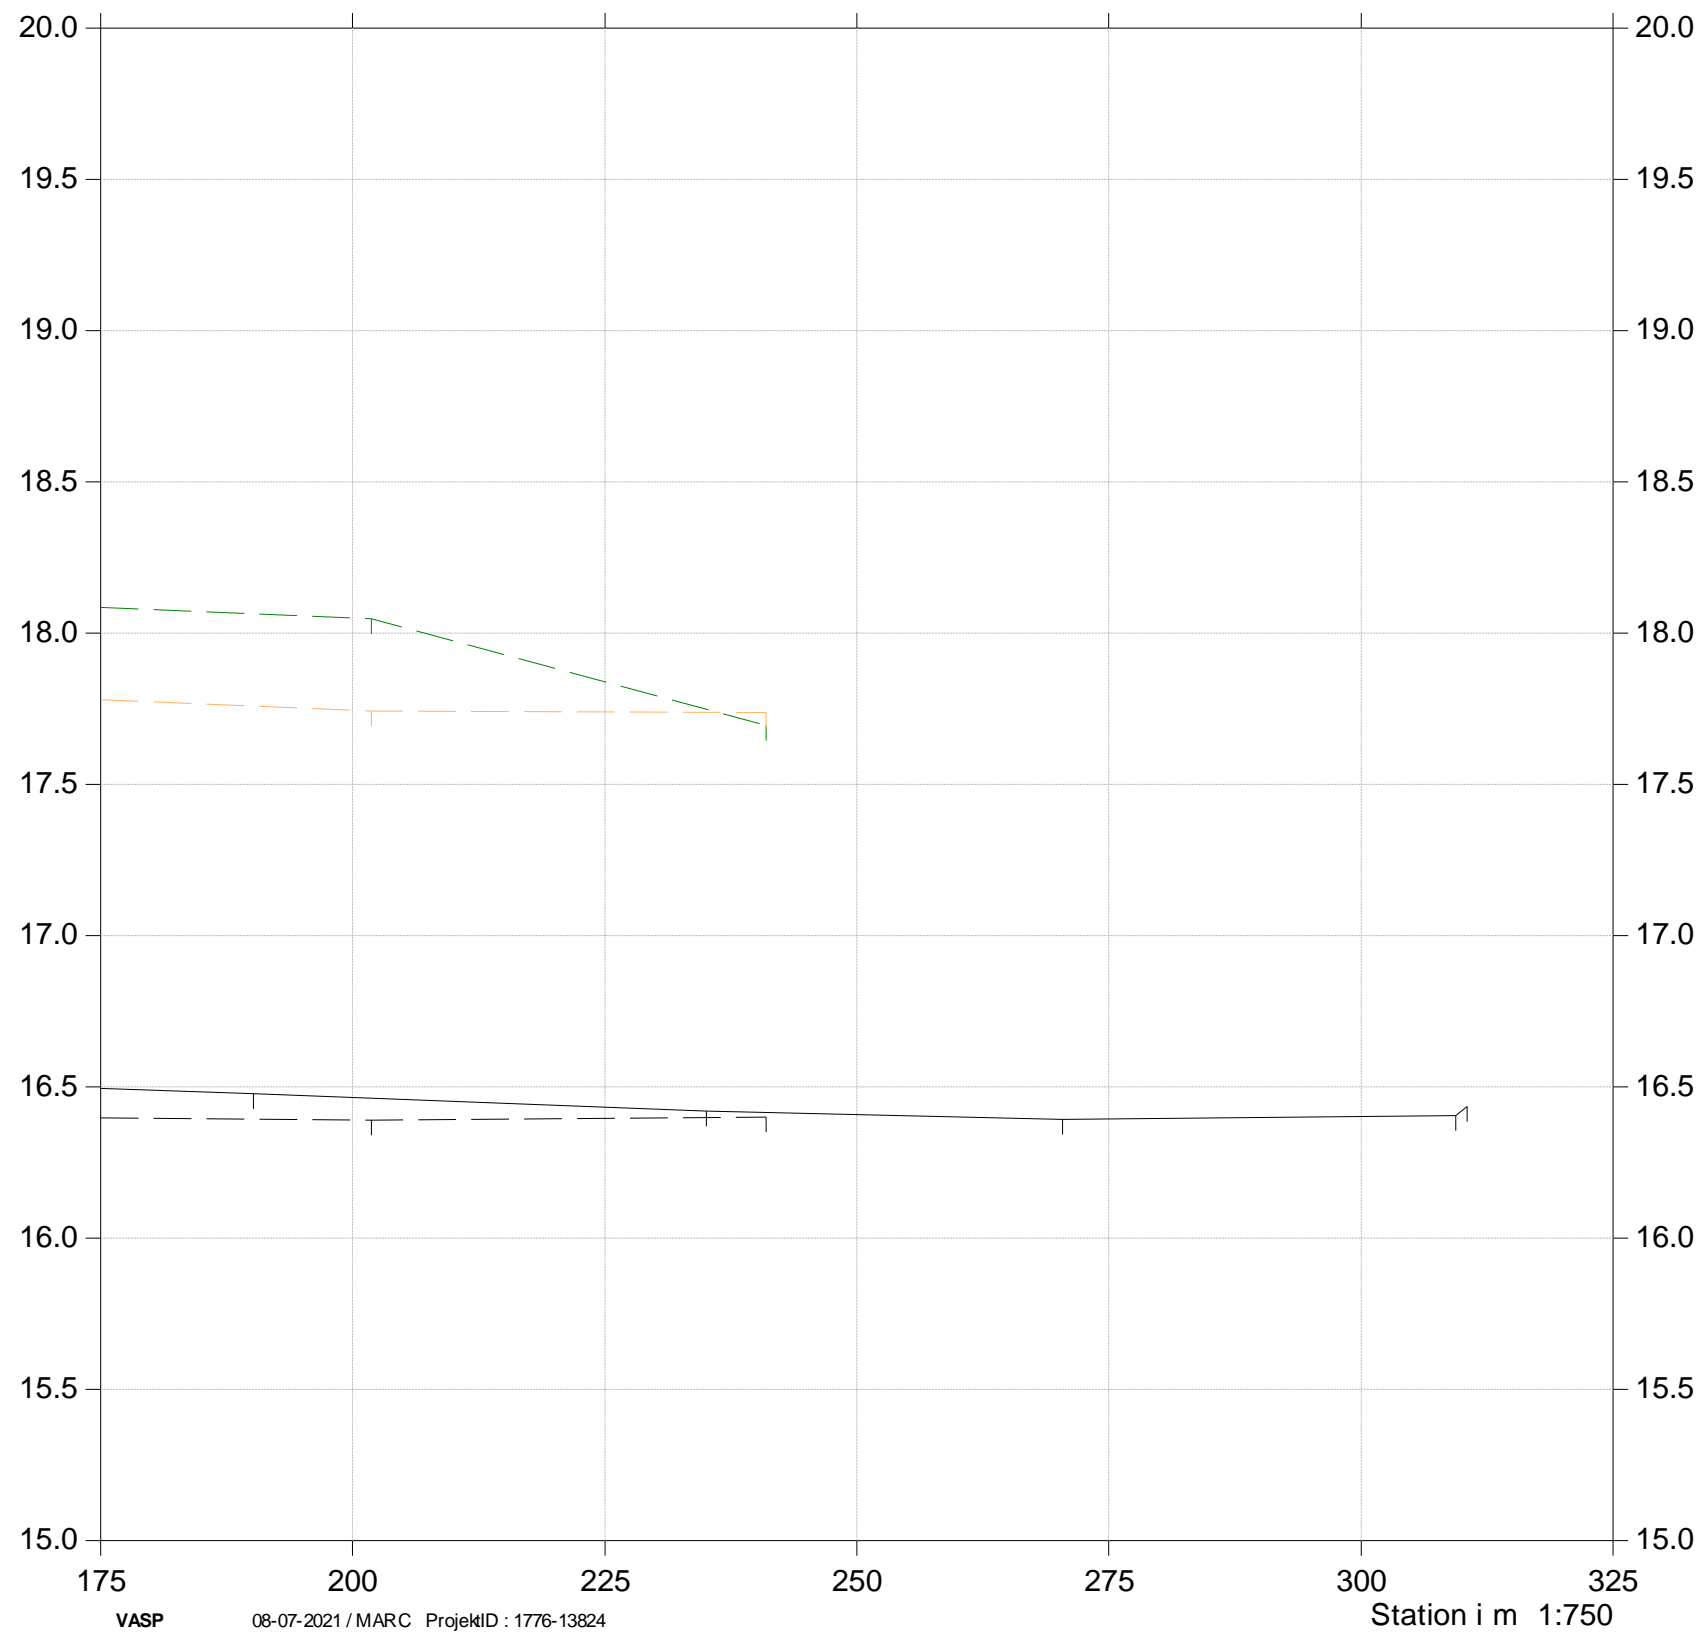

Spangebæk

Grødeskæringsforsøg

St. 1050-1280

2019, 2020 og 2021

- Terræn højre 2020
- Terræn venstre 2020
- Bund 2020
- Bund 2019
- Terræn højre 2021
- Terræn venstre 2021
- Bund 2021

Kote i m DVR90 1:25