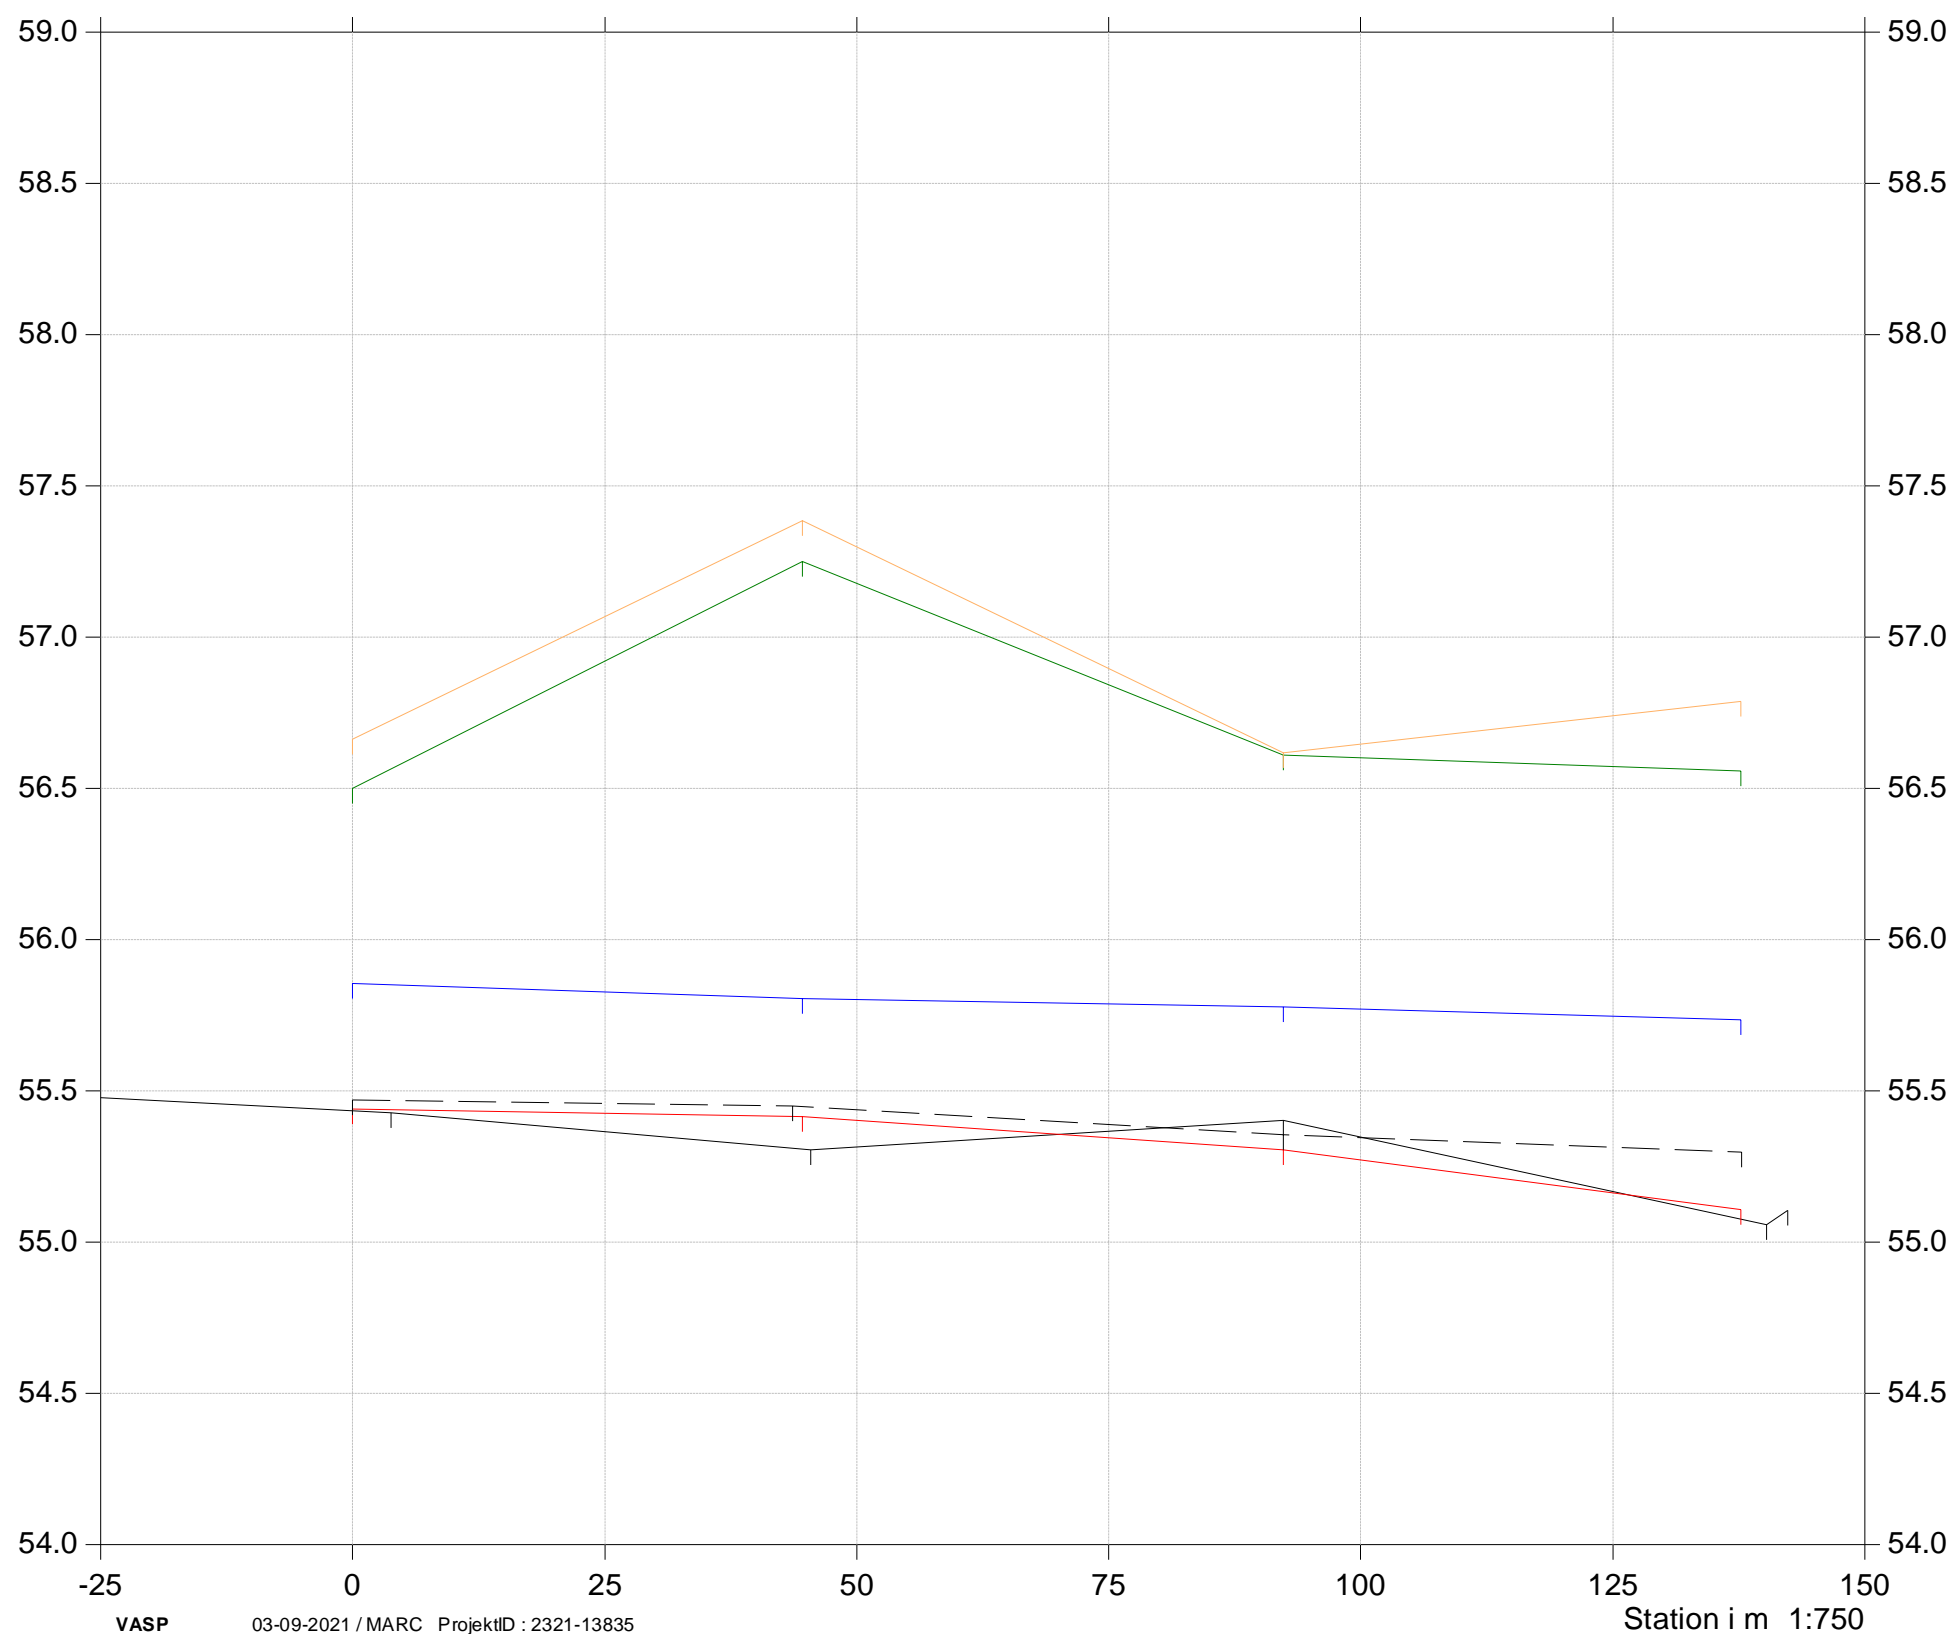

Kote i m DVR90 1:25

Puge Mølle Å, øvre del

Grødeskæringsforsøg

St. 5550-6060
2019, 2020 og 2021

- Terræn højre 2020
- Terræn venstre 2020
- Bund 2020
- Bund 2019
- Bund 2021

Kote i m DVR90 1:25

Puge Mølle Å, øvre del

Grødeskæringsforsøg

St. 6080-6280
2019, 2020 og 2021

- Terræn venstre 2021
- Vandspejl
- Bund 2021
- Bund 2019
- Bund 2021
- Terræn højre 2021

Kote i m DVR90 1:25

Sandager Hoved afløb

Grødeskæringsforsøg

St. 1220-1550
2019, 2020 og 2021