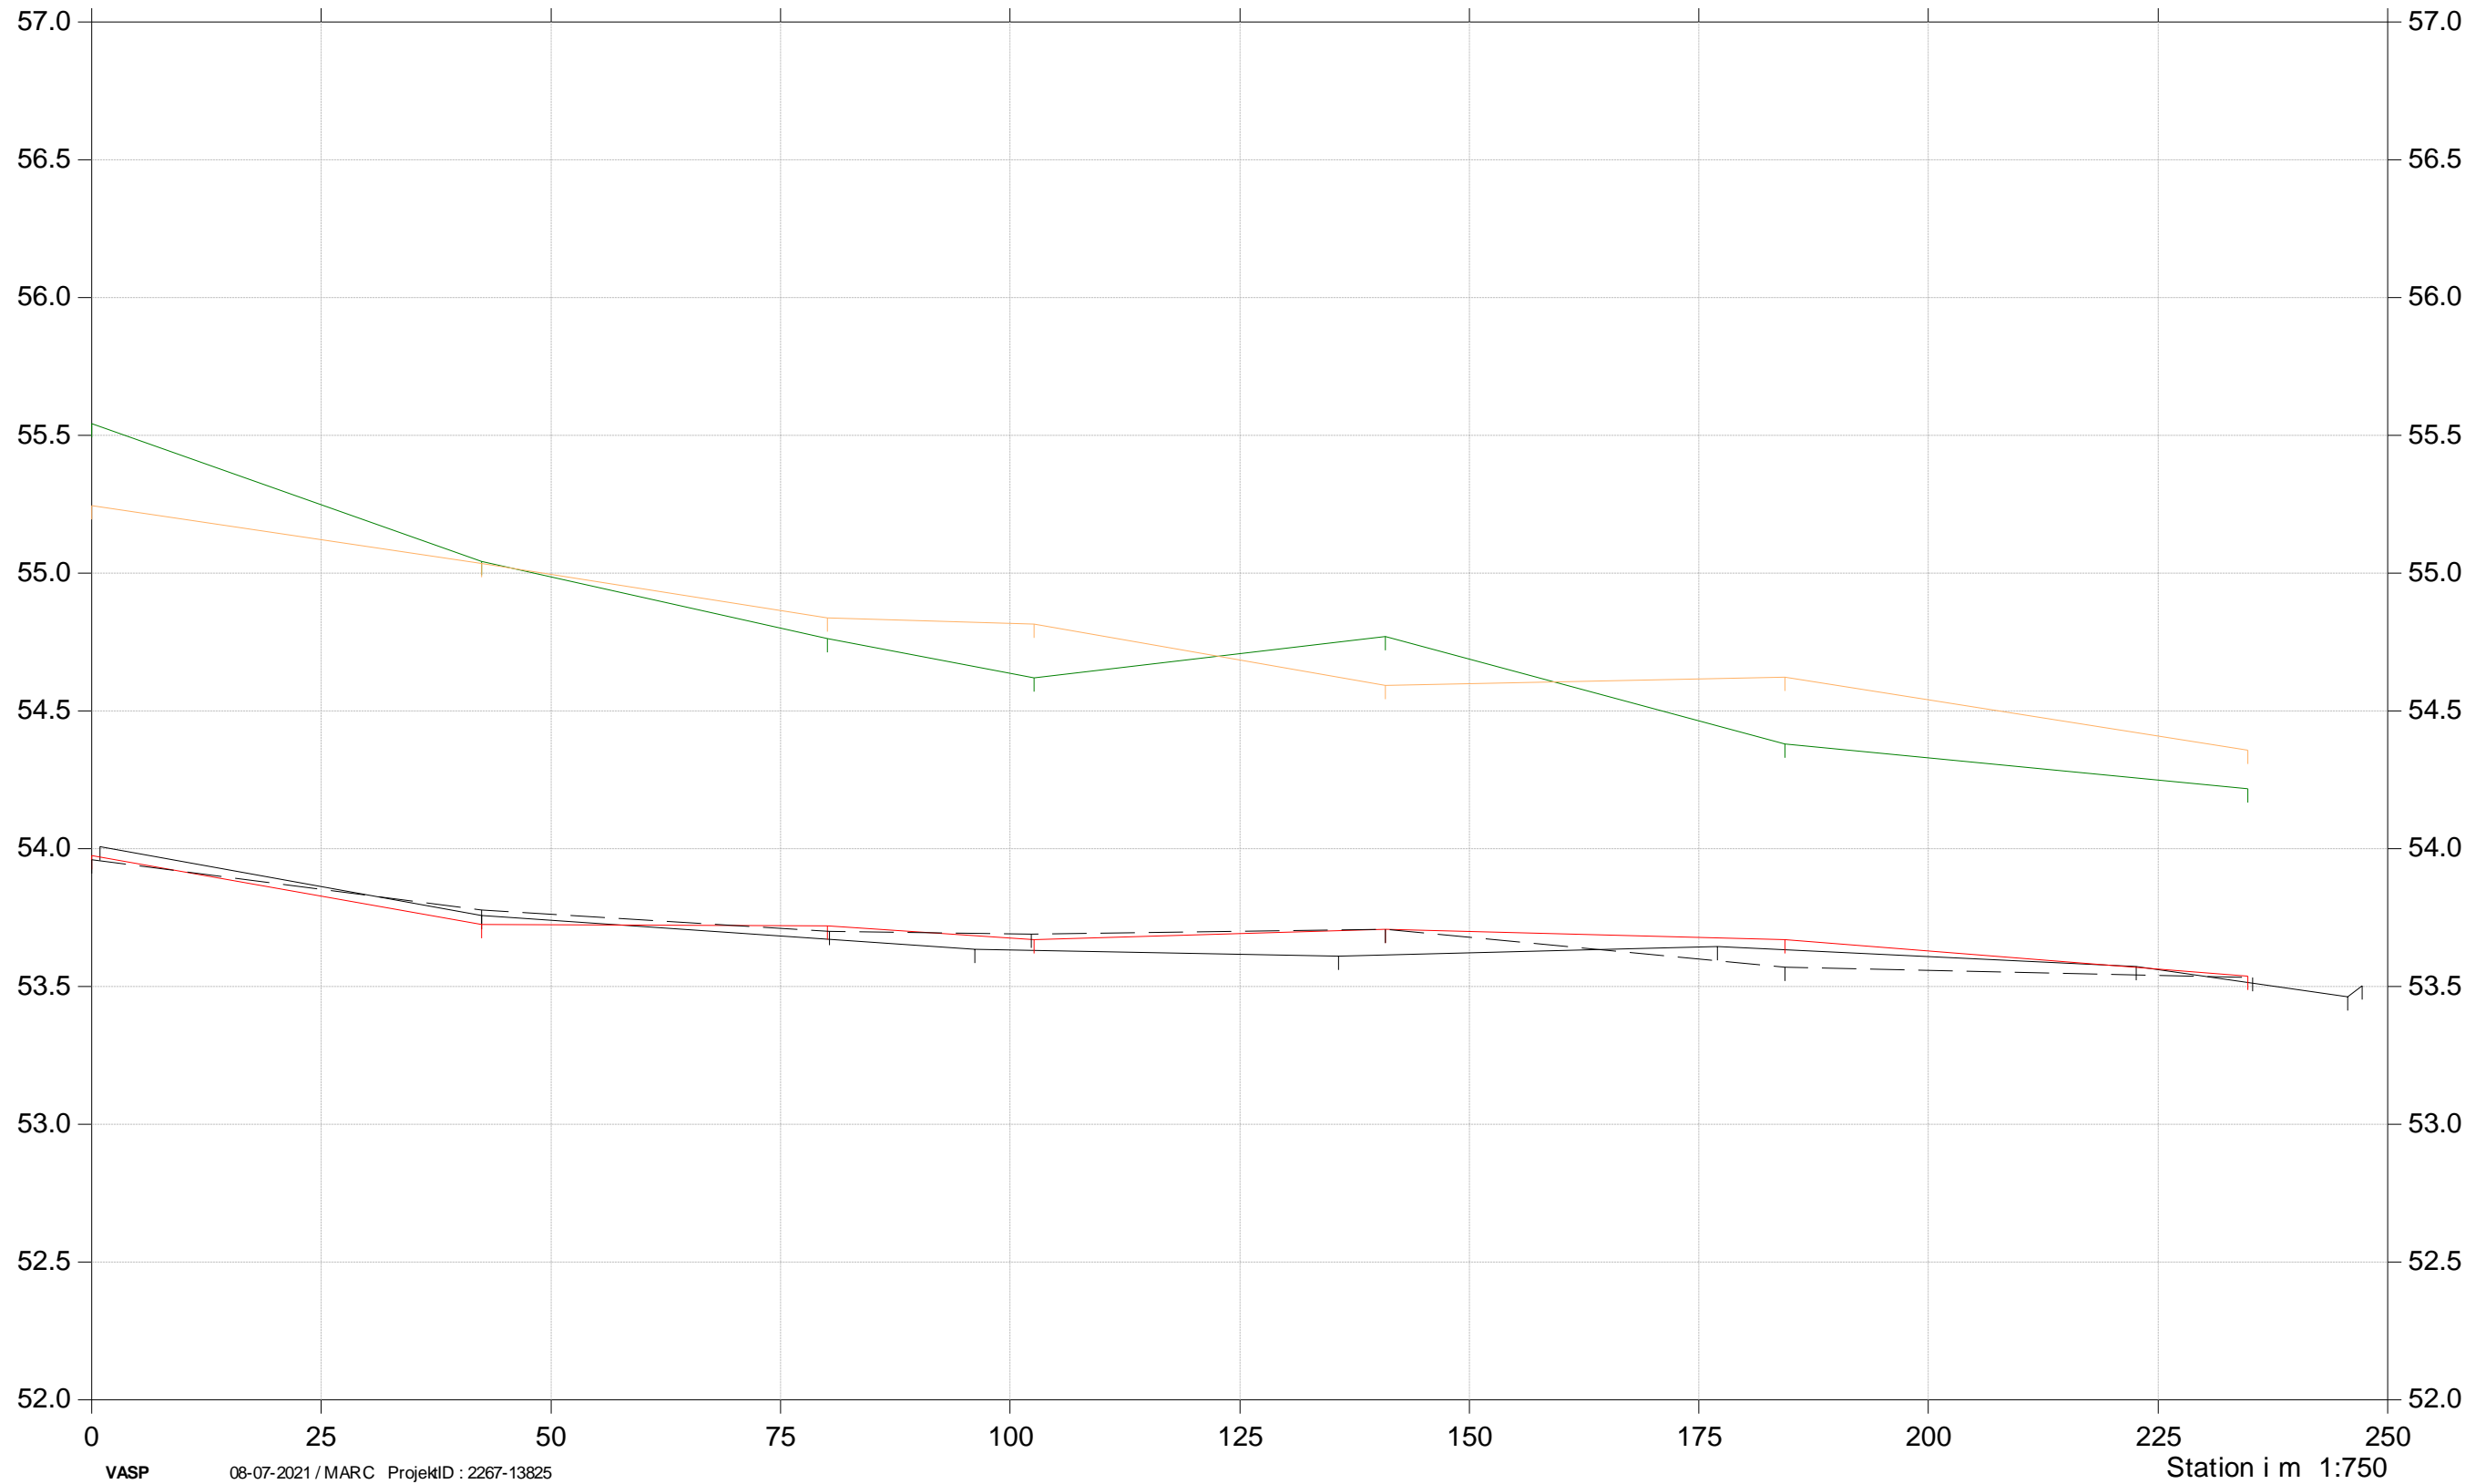

Kote i m DVR90 1:25

Stigmosen

Grødeskæringsforsøg

St. 1720-1930
2019, 2020 og 2021

- Terræn højre 2020
- Terræn venstre 2020
- Bund 2020
- Bund 2019
- Bund 2021

Kote i m DVR90 1:25

Strandby Bæk

Grødeskæringsforsøg