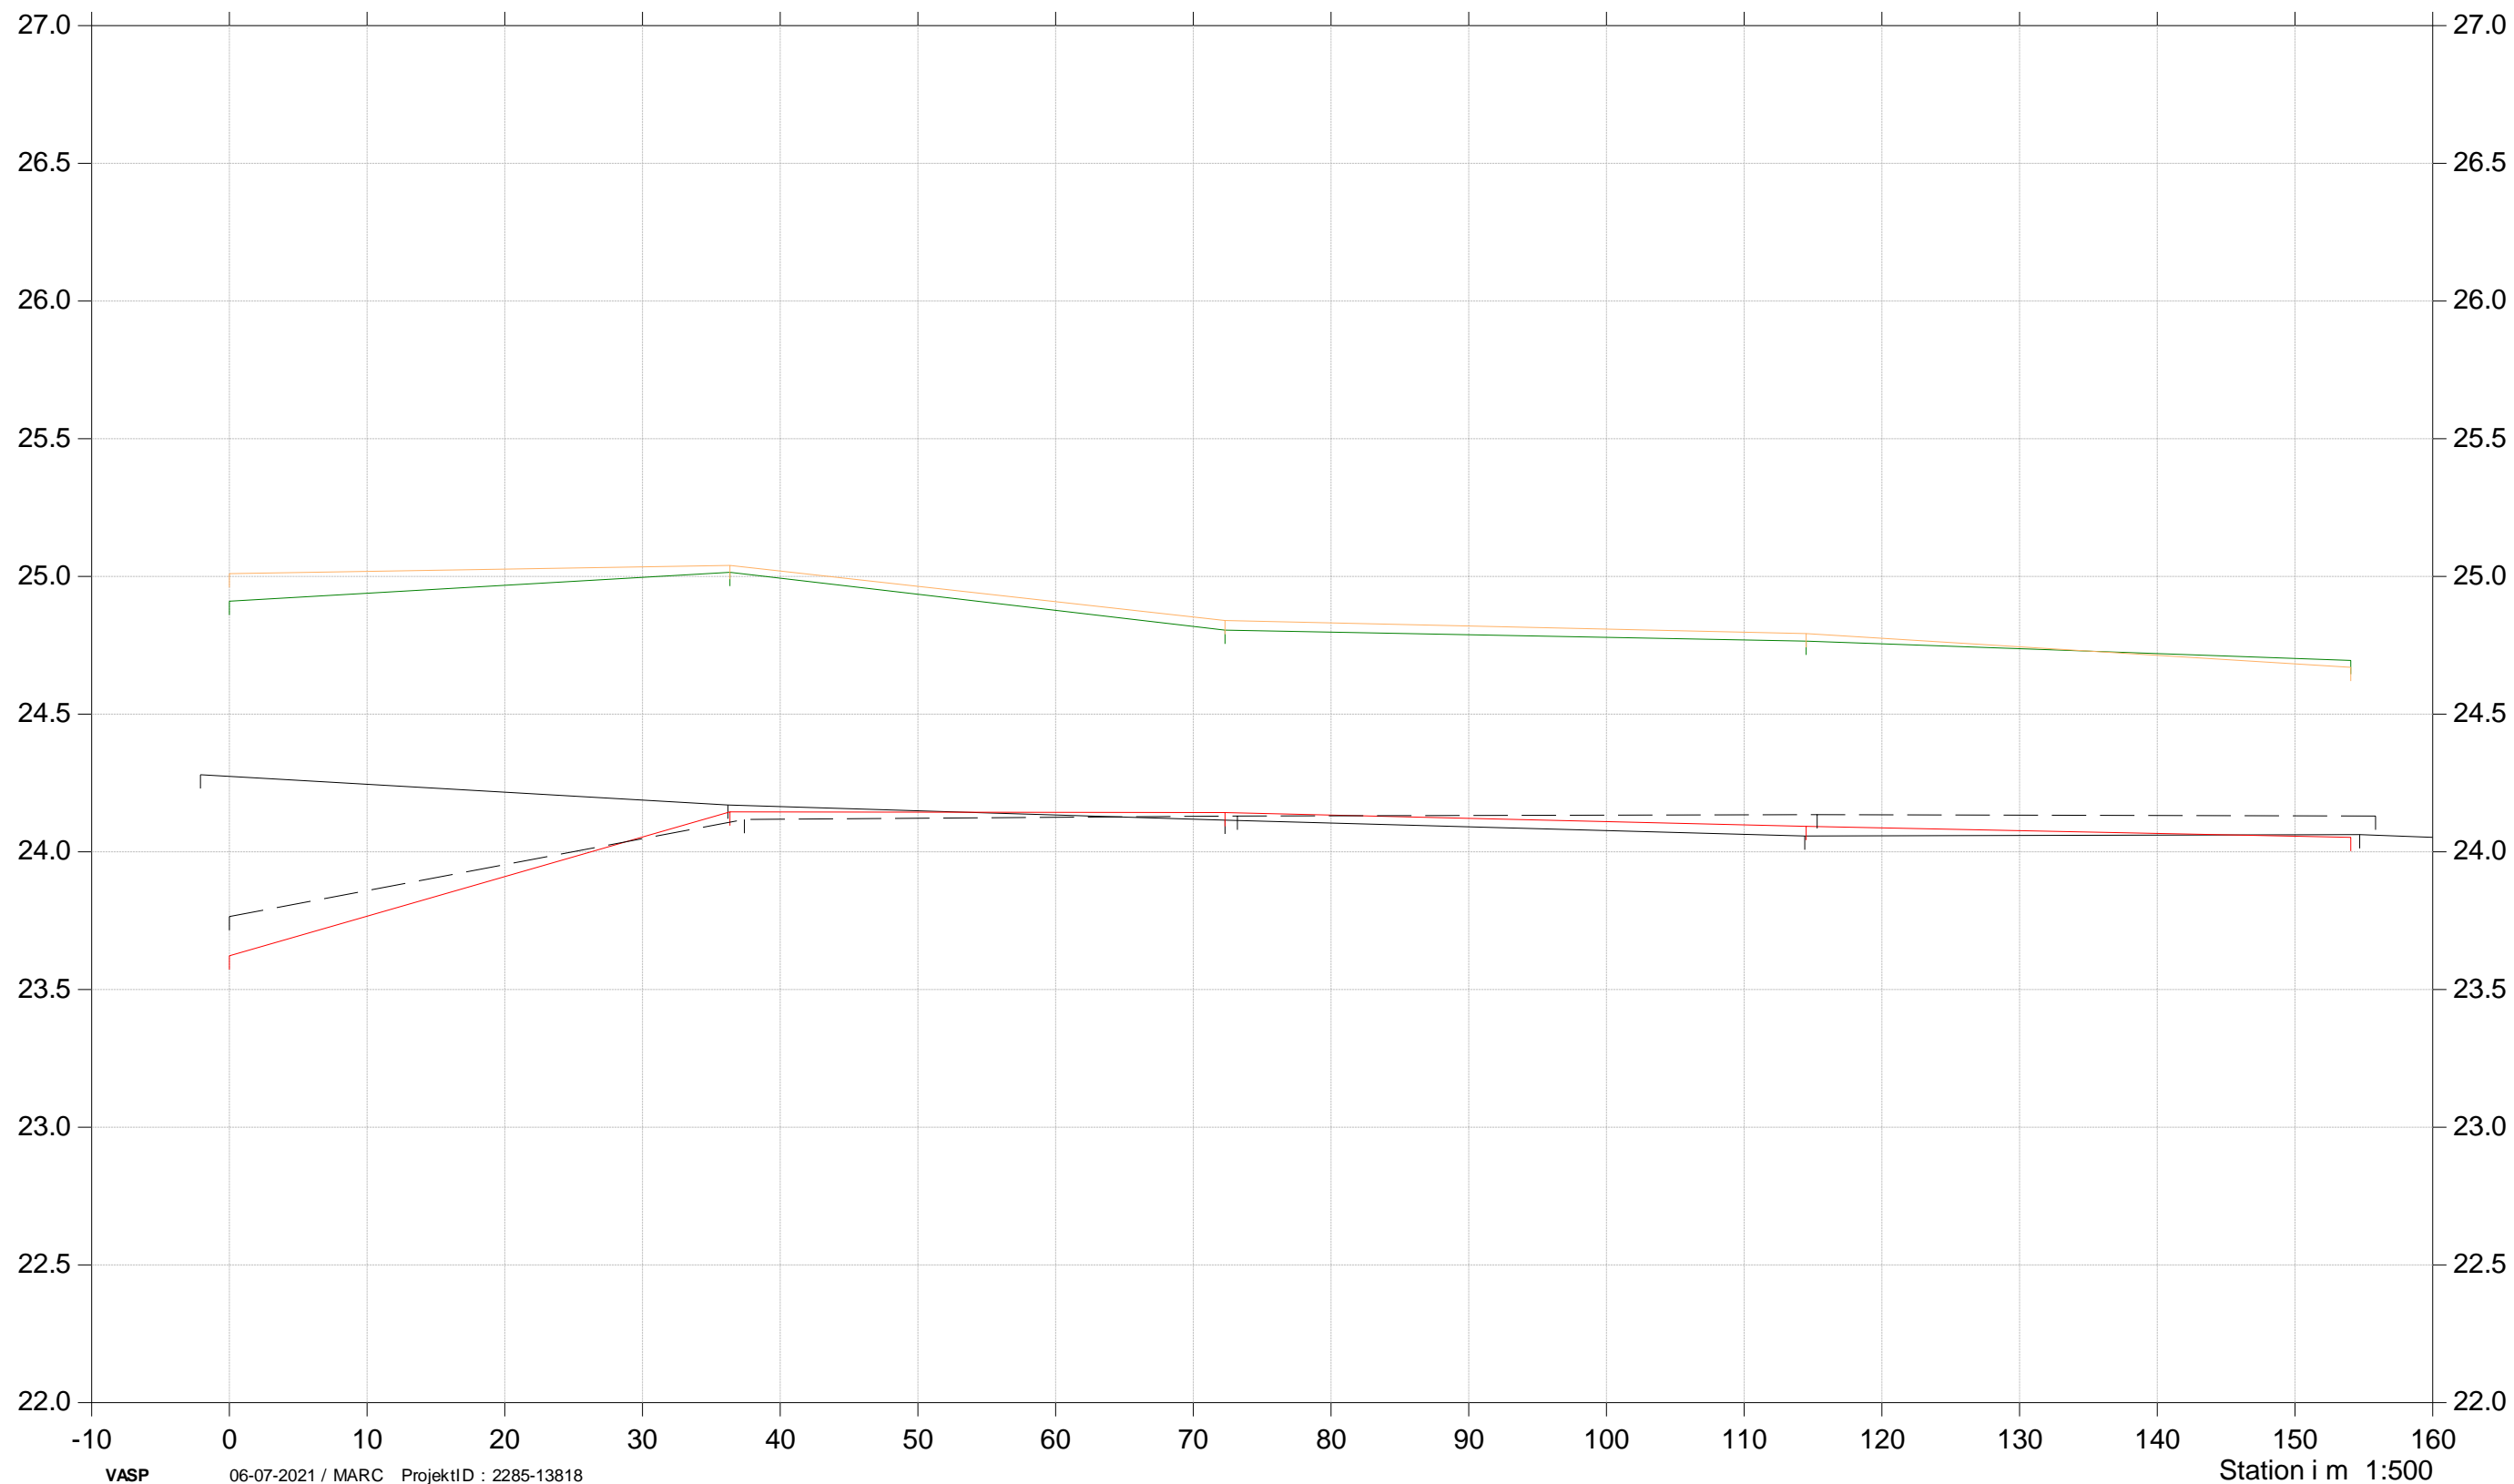

Kote i m DVR90 1:25

Lille Holmehave Bæk

Grødeskæringsforsøg

St. 90-310
2019, 2020 og 2021

- Terræn højre 2020
- Terræn venstre 2020
- Bund 2020
- Bund 2019
- Bund 2021

Kote i m DVR90 1:25

Lille Holmehave Bæk