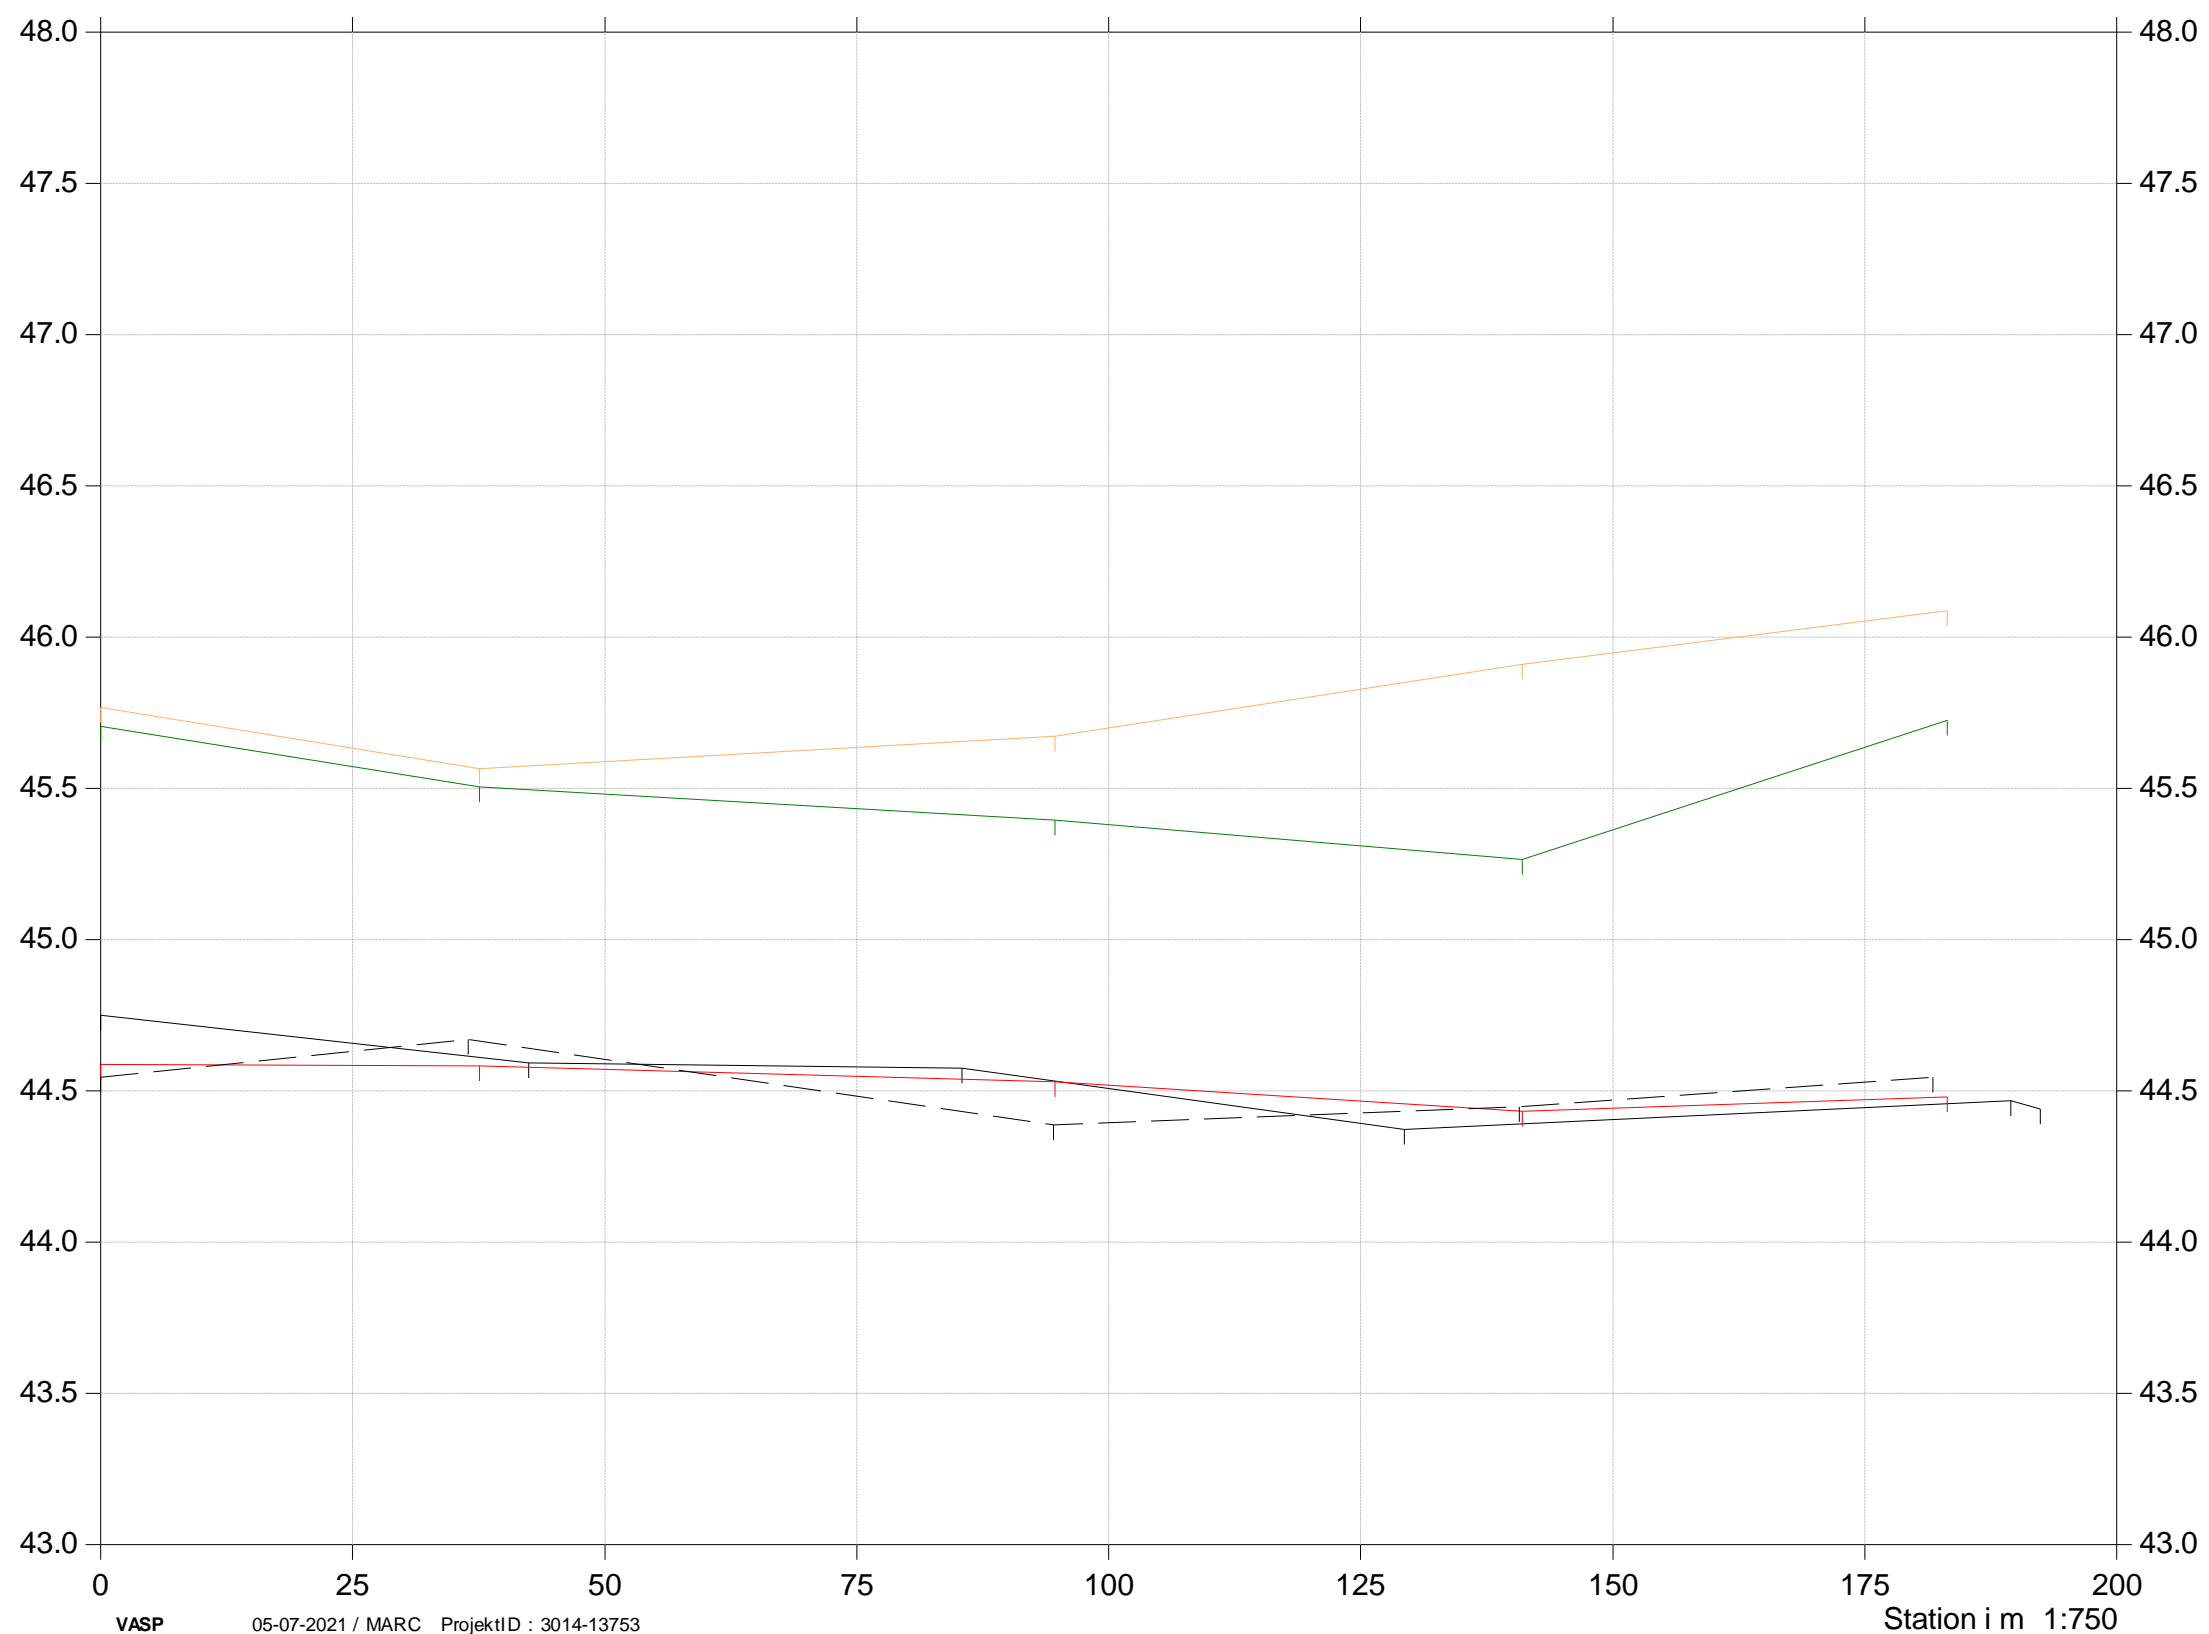

Brende Å

Grødeskæringsforsøg

St. 20250-20490

2019, 2020 og 2021

- Terræn højre 2020
- Terræn venstre 2020
- Bund 2020
- Bund 2019
- Bund 2021

Kote i m DVR90 1:25