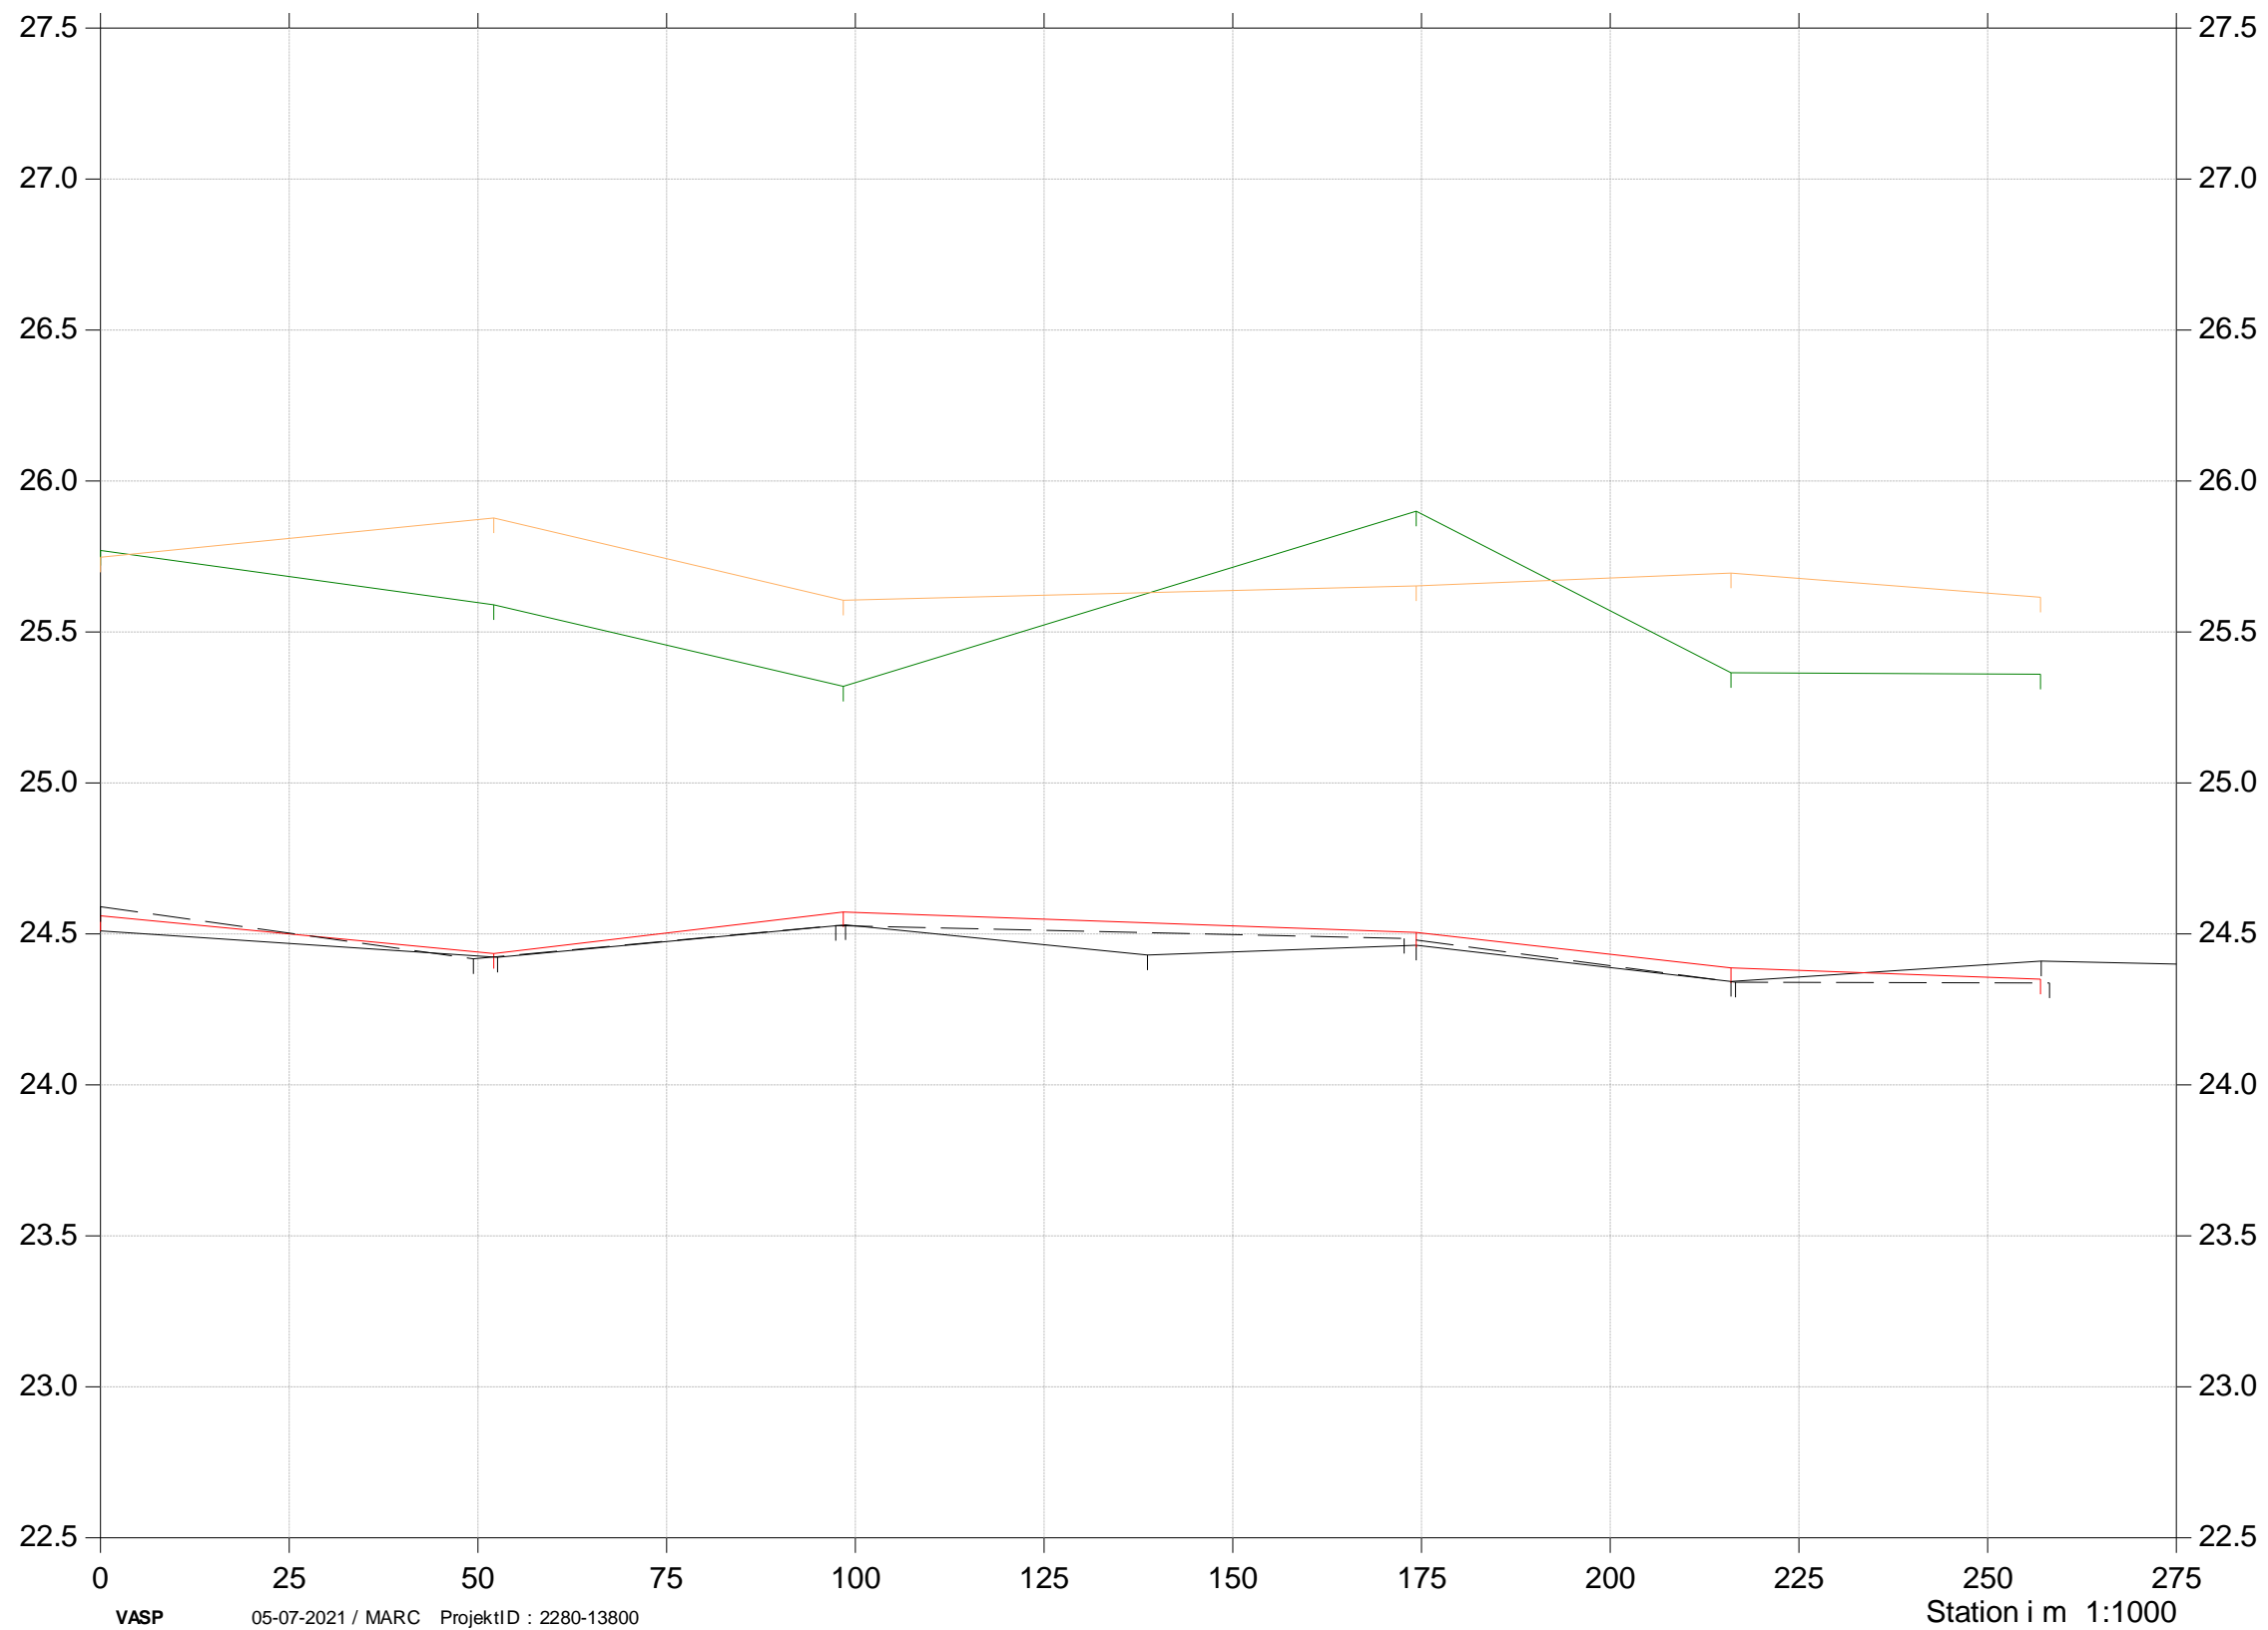

Grødeskæringsforsøg

st 1060-900
2019, 2020 og 2021

- Terræn højre 2020
- Terræn venstre 2020
- Bund 2020
- Bund 2019
- Bund 2021

Kote i m DVR90 1:25

Holmehave Bæk (KVL)

Grødeskæringsforsøg

St. 1200 - 1430
2020 og 2021