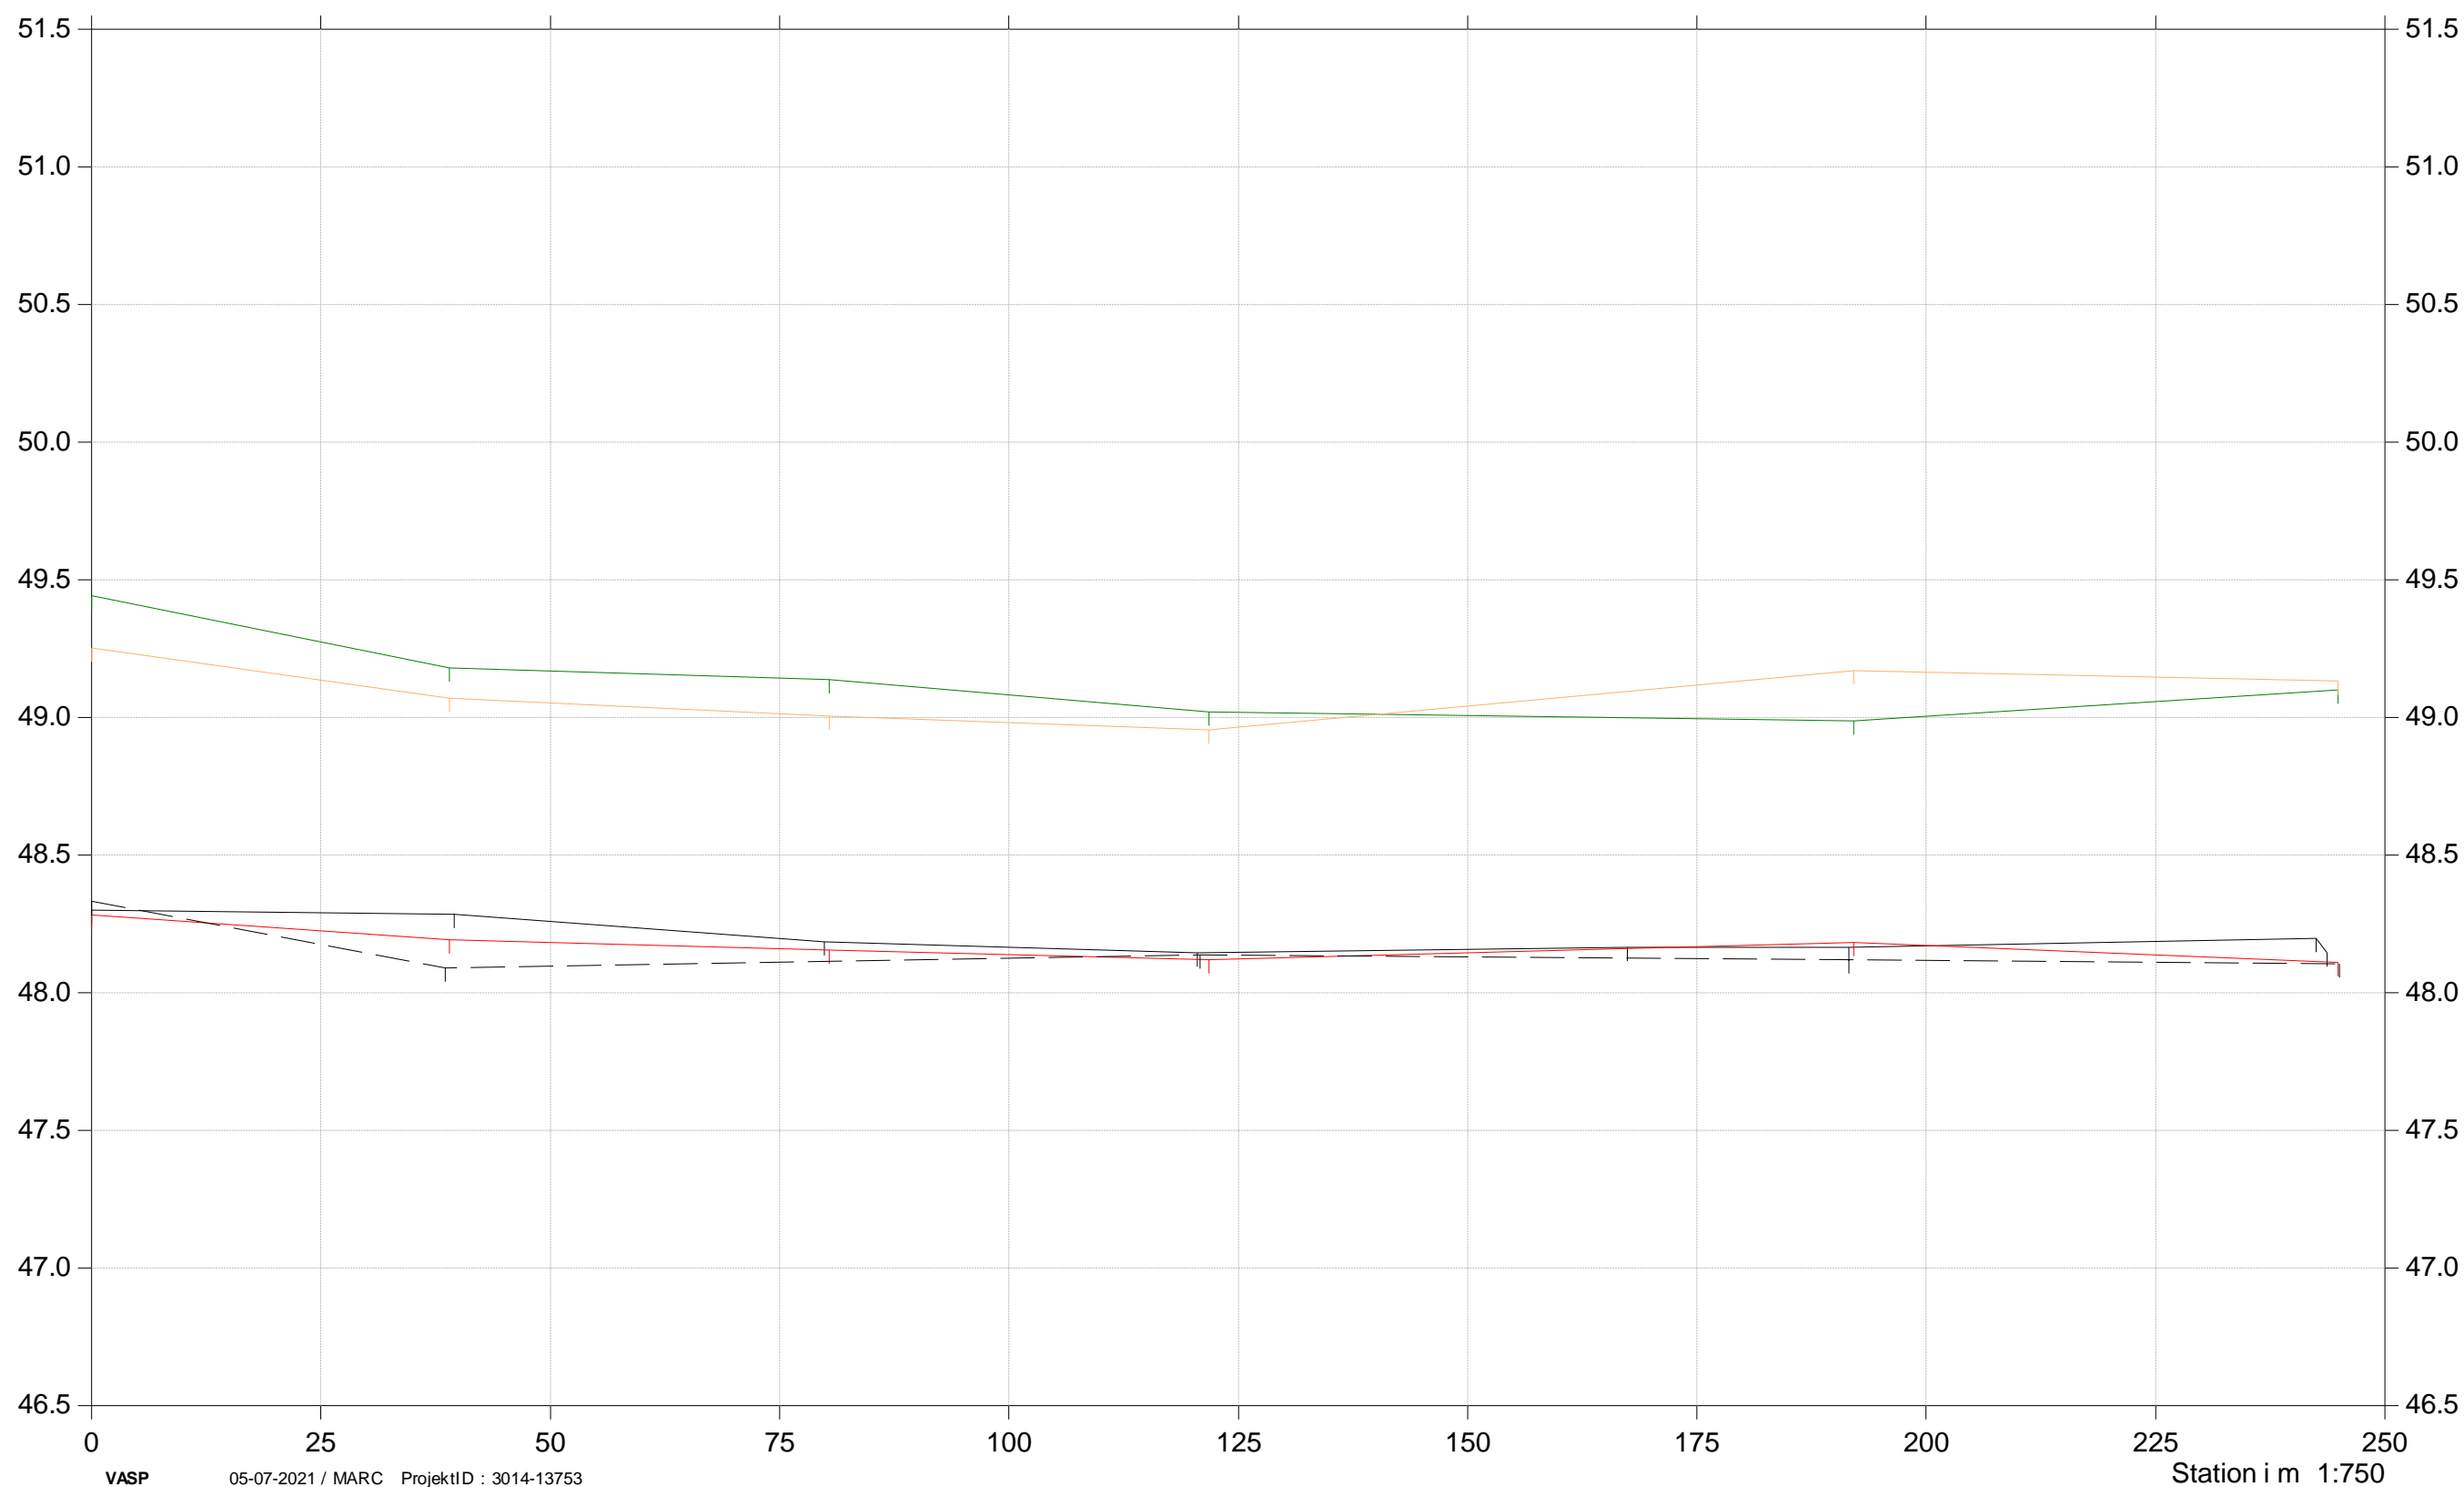

Kote i m DVR90 1:25

Brende Å

Grødeskæringsforsøg

St. 23820 - 23560
2019, 2020 og 2021

- Terræn højre 2020
- Terræn venstre 2020
- Bund 2020
- Bund 2019
- Bund 2021

Kote i m DVR90 1:25

Damrenden

Grødeskæringsforsøg