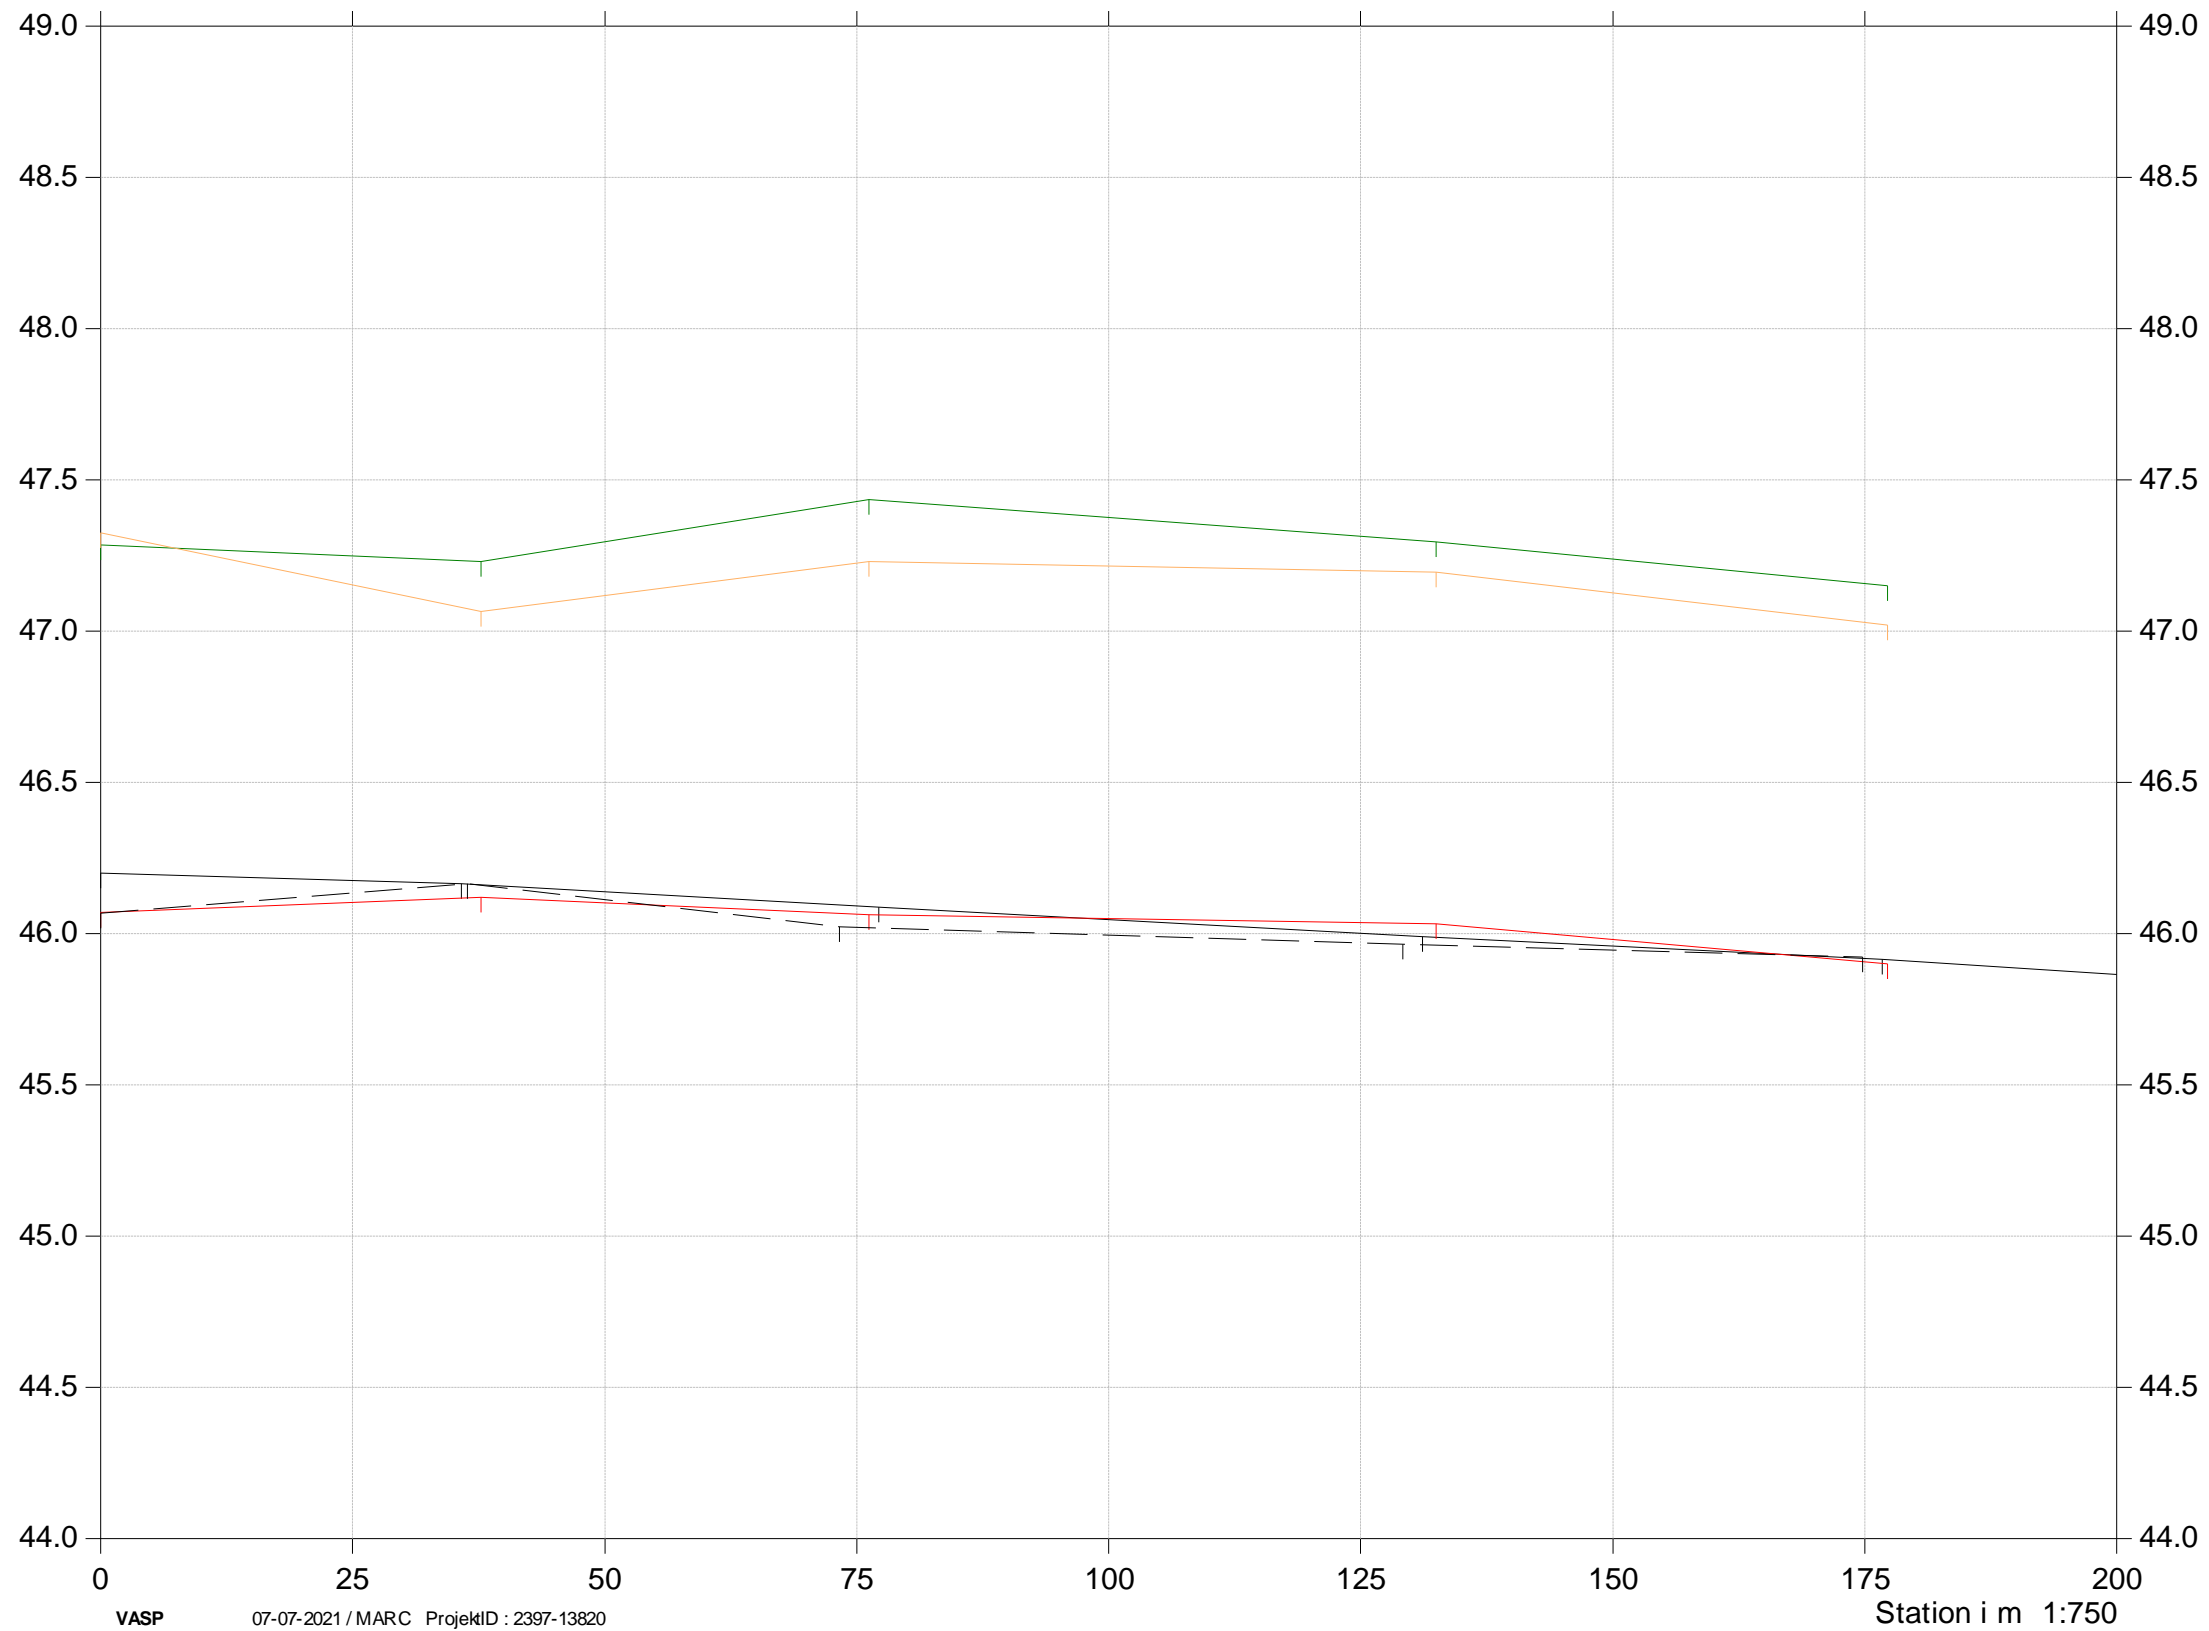

Møllemosebækken

Grødeskæringsforsøg

St. 5280-5580
2019, 2020 og 2021

- Terræn højre 2020
- Terræn venstre 2020
- Bund 2020
- Bund 2019
- Bund 2021

Kote i m DVR90 1:25