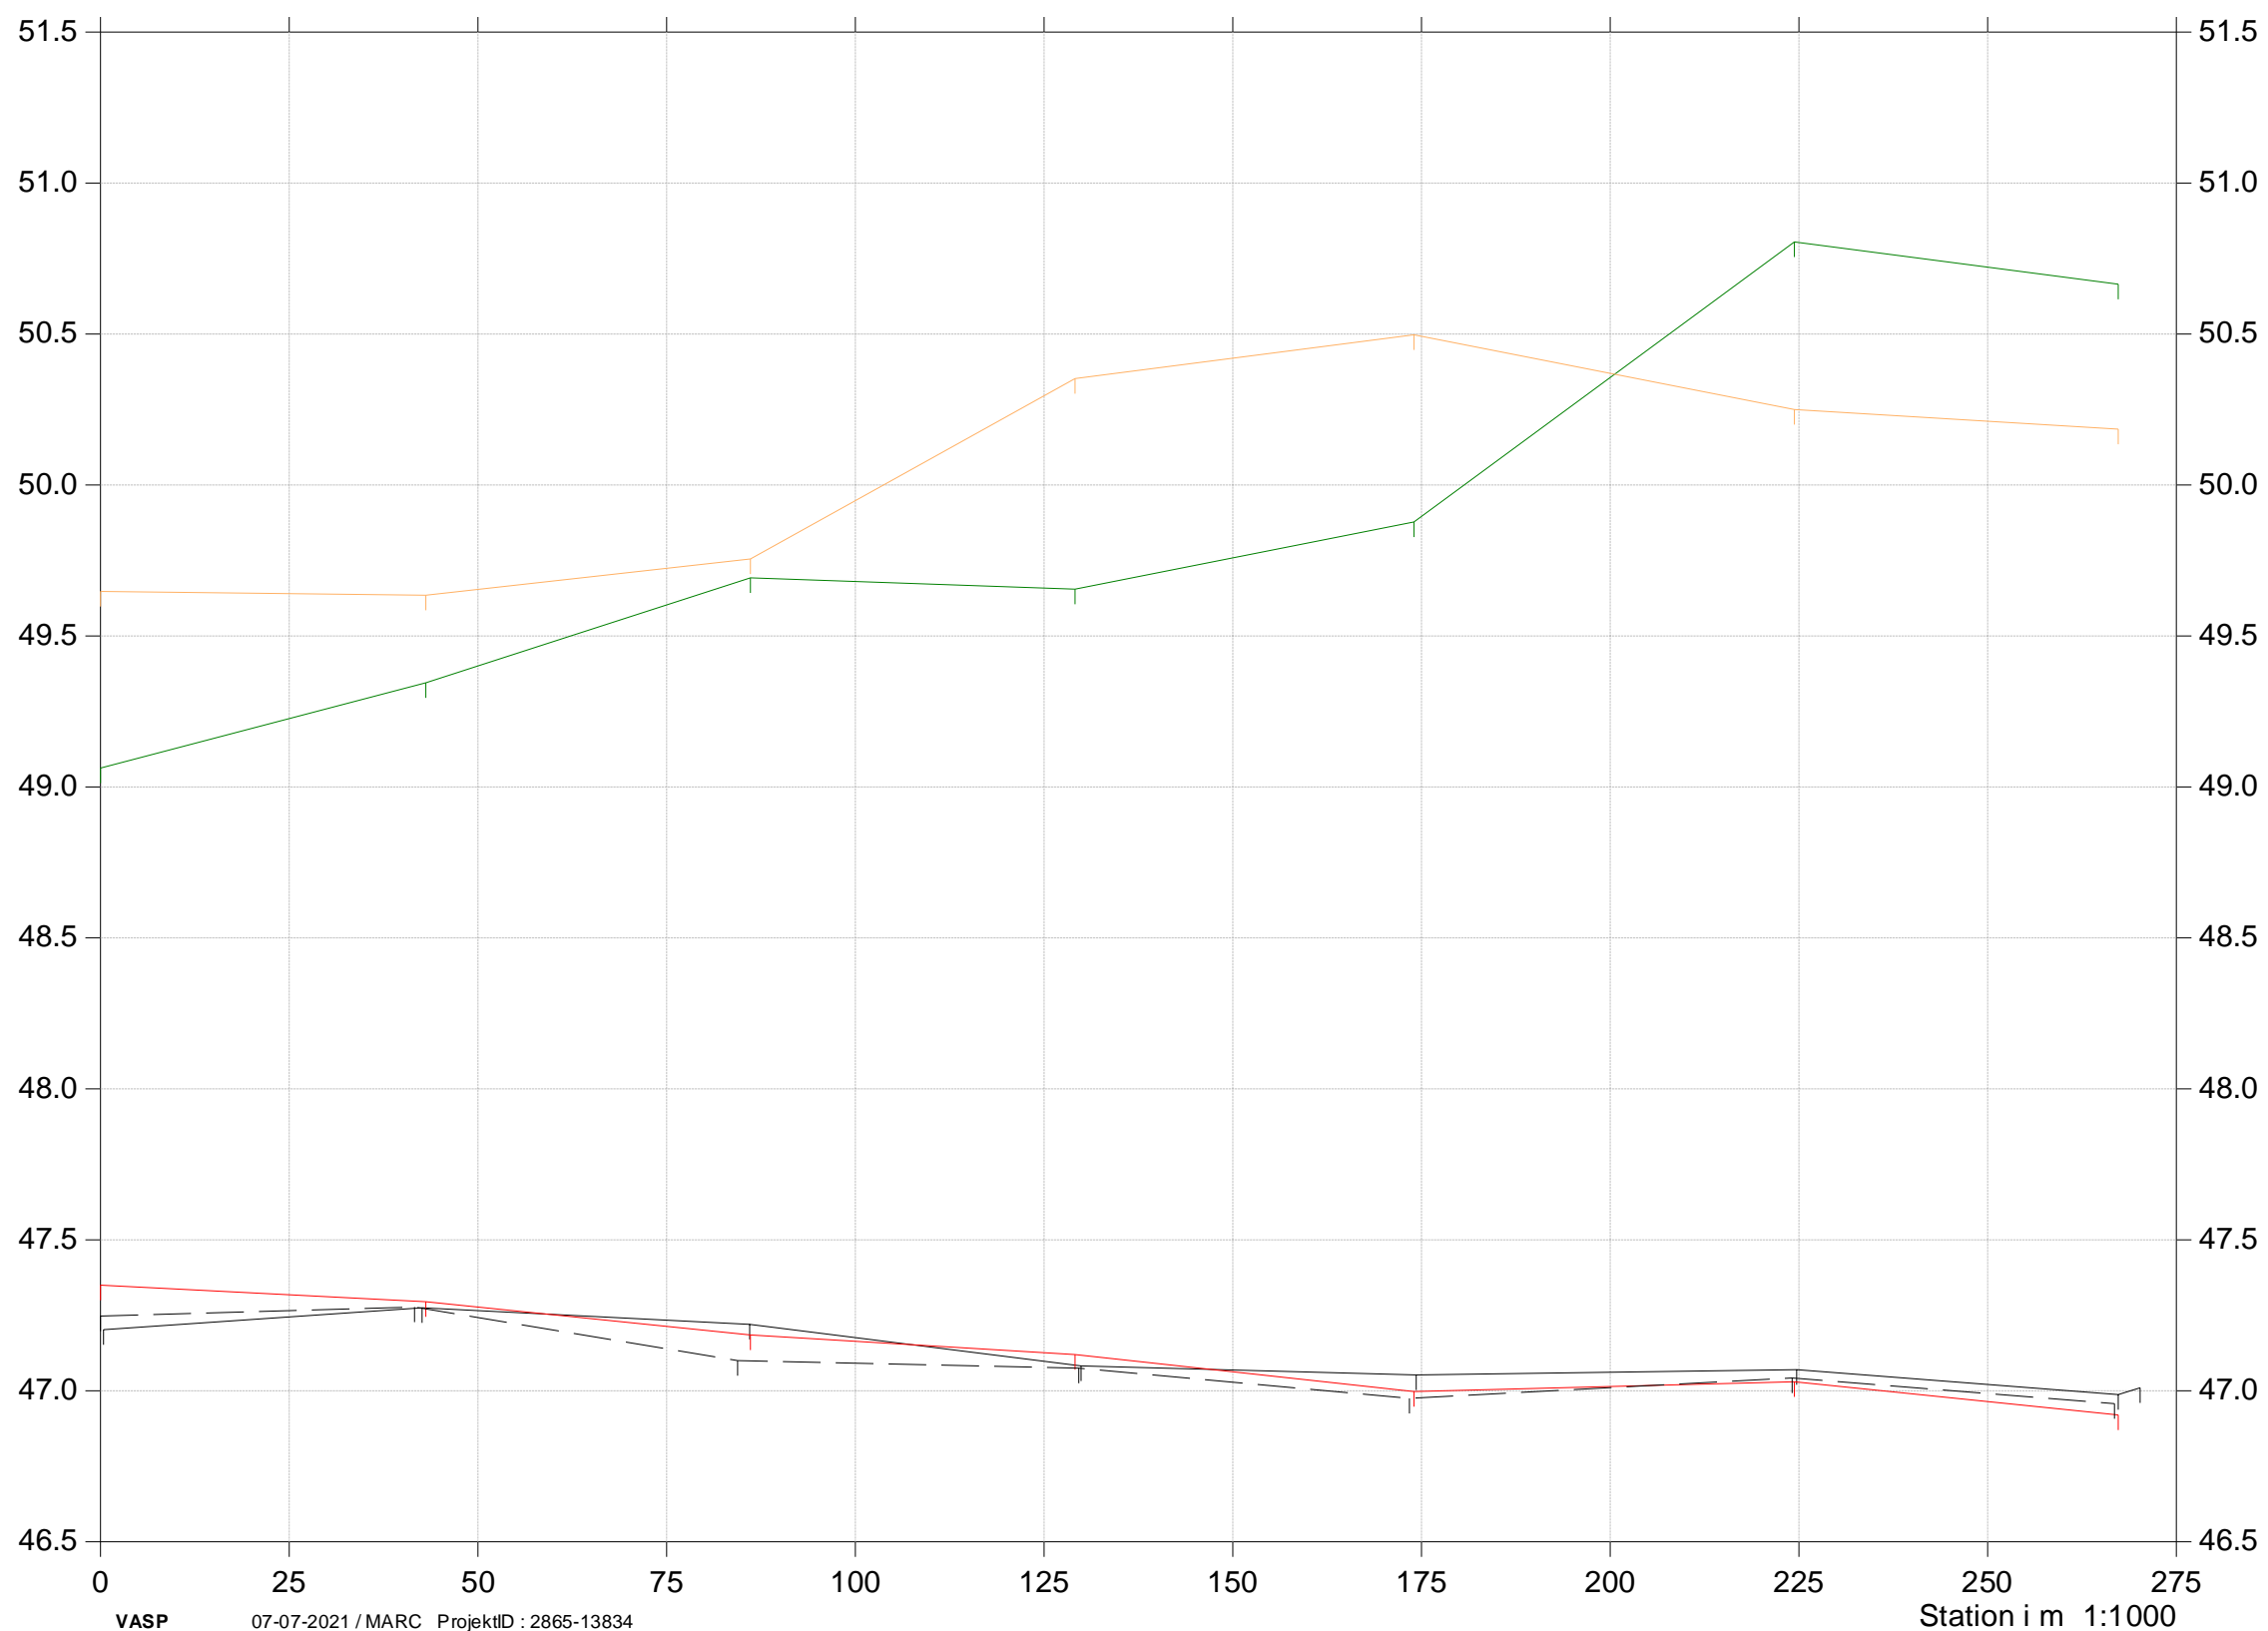

Pugemølle Å, fyns amt data

Grødeskæringsforsøg

St. 14750-15000
2019, 2020 og 2021

- Terræn højre 2020
- Terræn venstre 2020
- Bund 2020
- Bund 2019
- Bund 2021

Kote i m DVR90 1:25