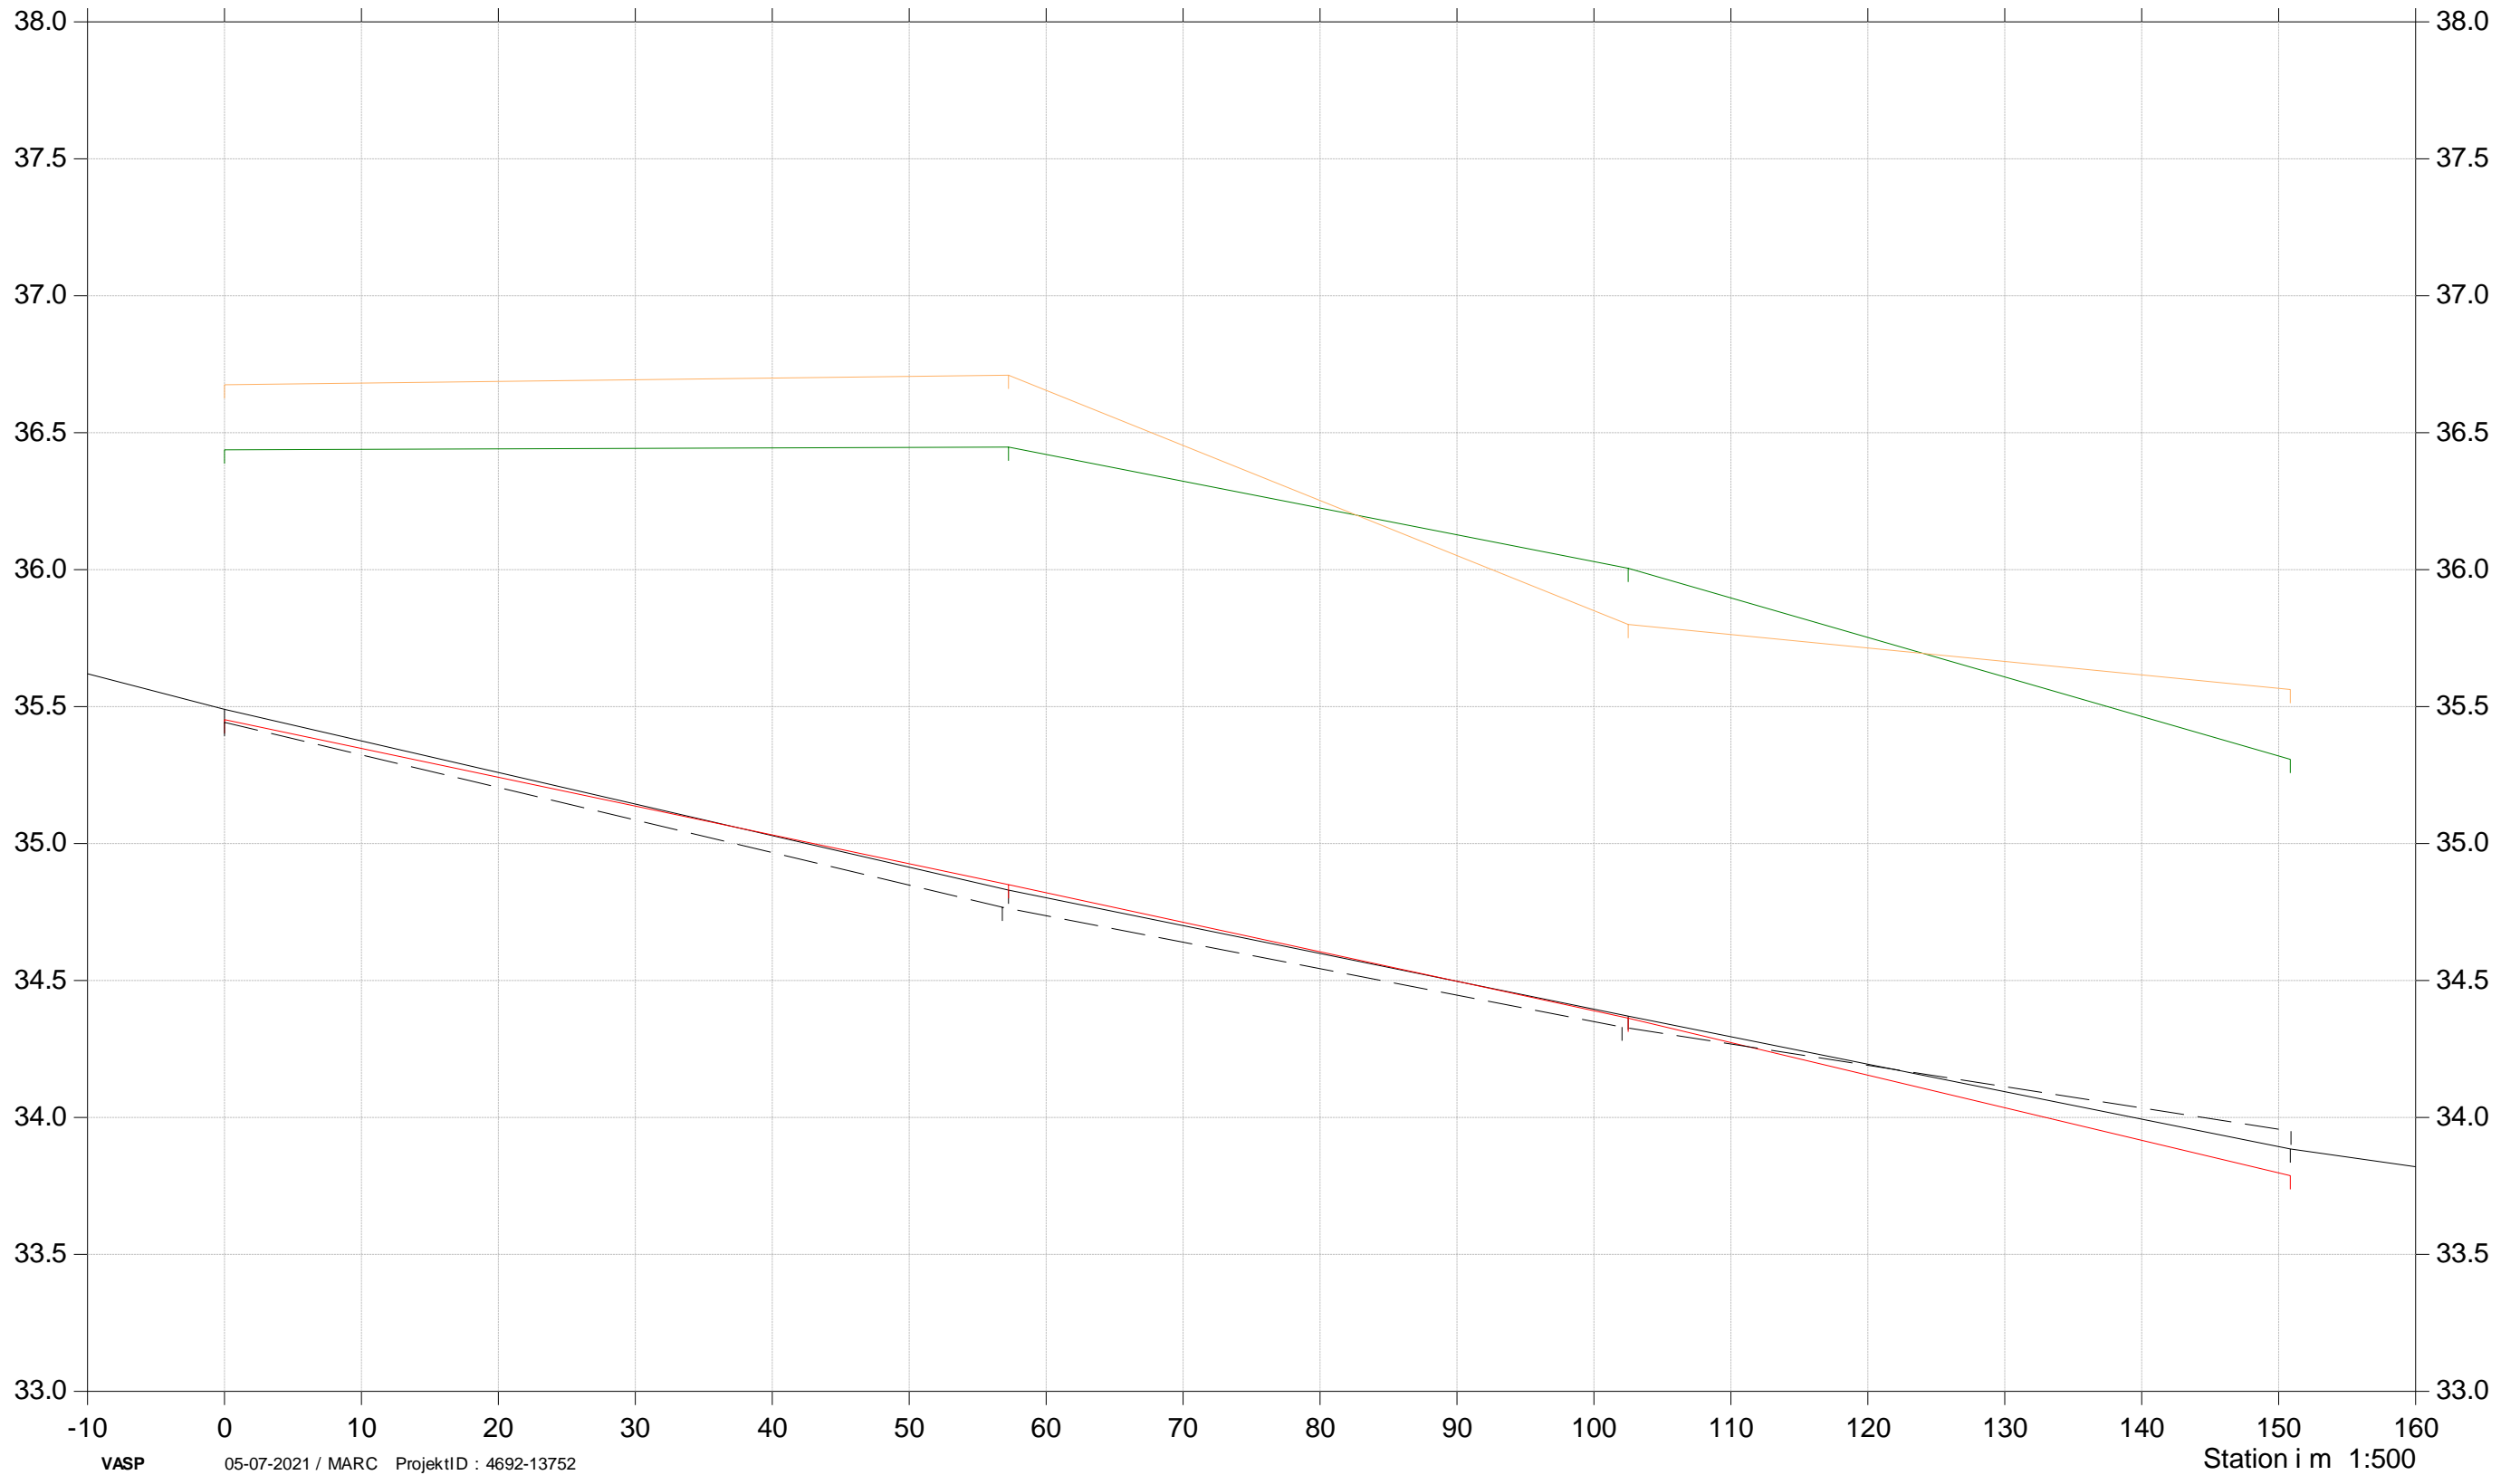

St. 50 - 250

2019, 2020 og 2021

- Terræn højre 2020
- Terræn venstre 2020
- Bund 2020
- Bund 2019
- Bund 2021

Kote i m DVR90 1:25

Balleløbet

Grødeskæringsforsøg

St. 300-500

2019, 2020 og 2021

- Terræn højre 2020
- Terræn venstre 2020
- Bund 2020
- Bund 2019
- Bund 2021

Kote i m DVR90 1:25

Station i m 1:500

Brændholtafløbet

Grødeskæringsforsøg

St. 1180 - 1330
2019, 2020 og 2021

- Terræn højre 2020
- Terræn venstre 2020
- Bund 2020
- Bund 2019
- Bund 2021