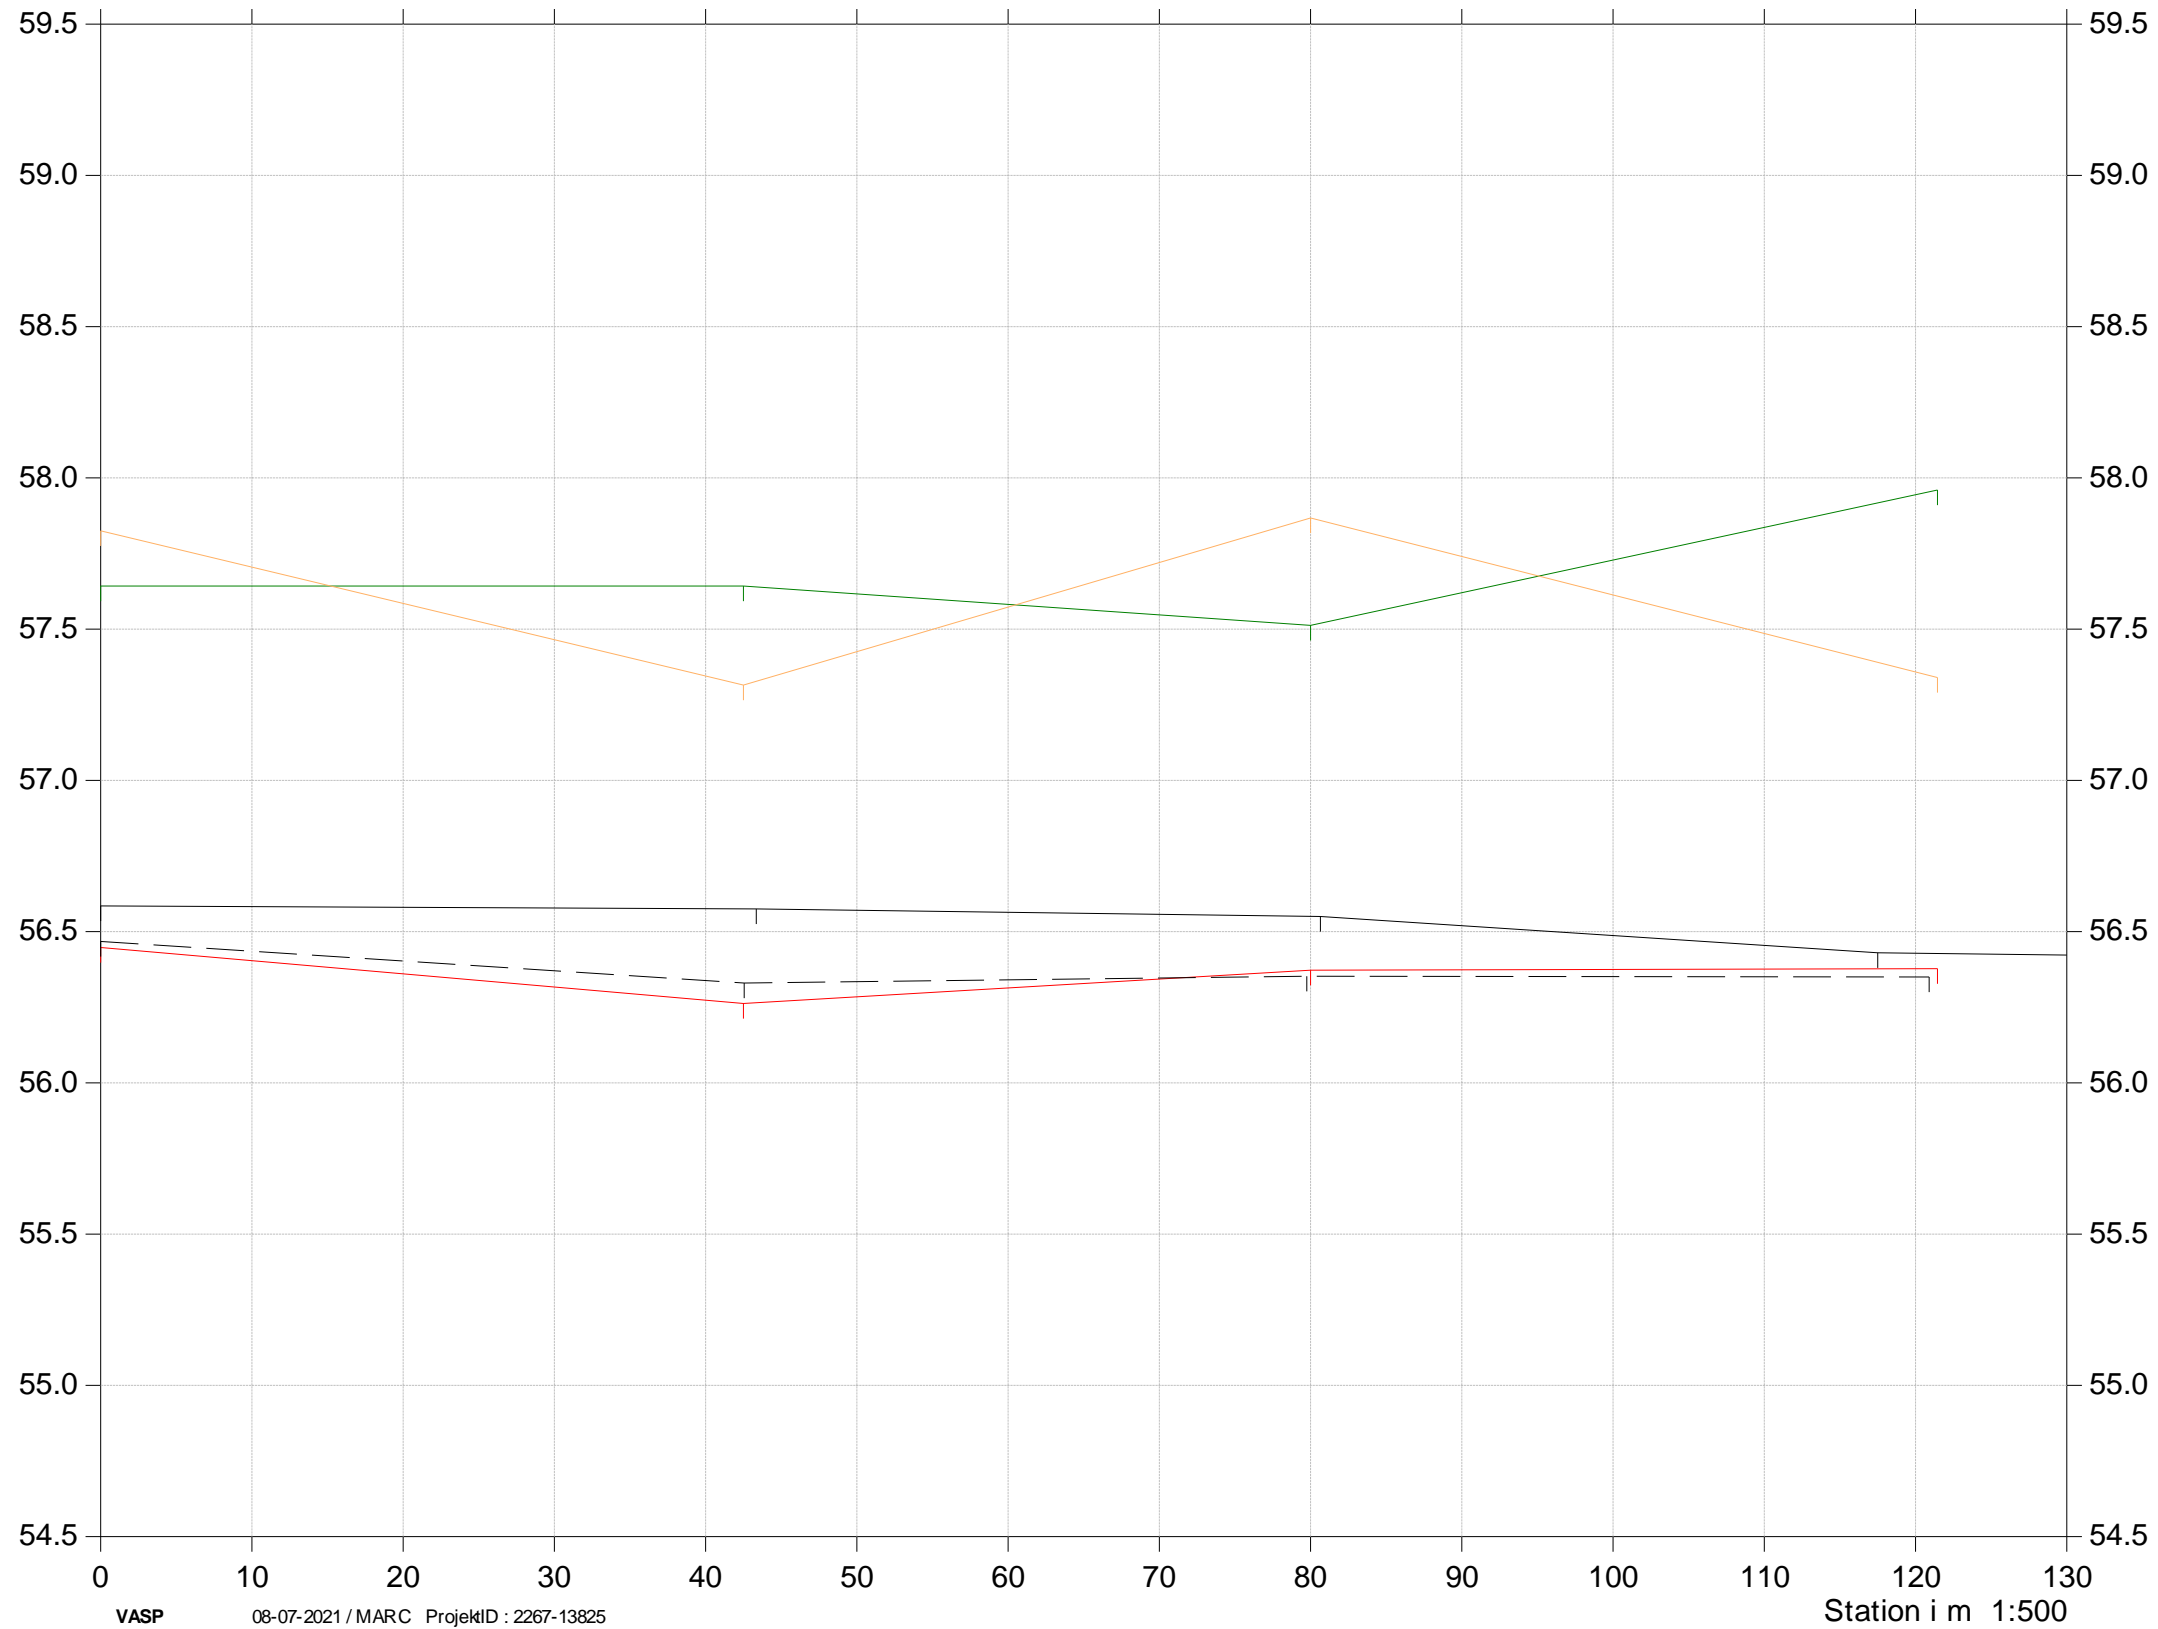

Grødeskæringsforsøg

St. 260-420

2019, 2020 og 2021

- Terræn højre 2020
- Terræn venstre 2020
- Bund 2020
- Bund 2019
- Bund 2021

Kote i m DVR90 1:25

Stigmosen

Grødeskæringsforsøg

St. 950-1115
2019, 2020 og 2021