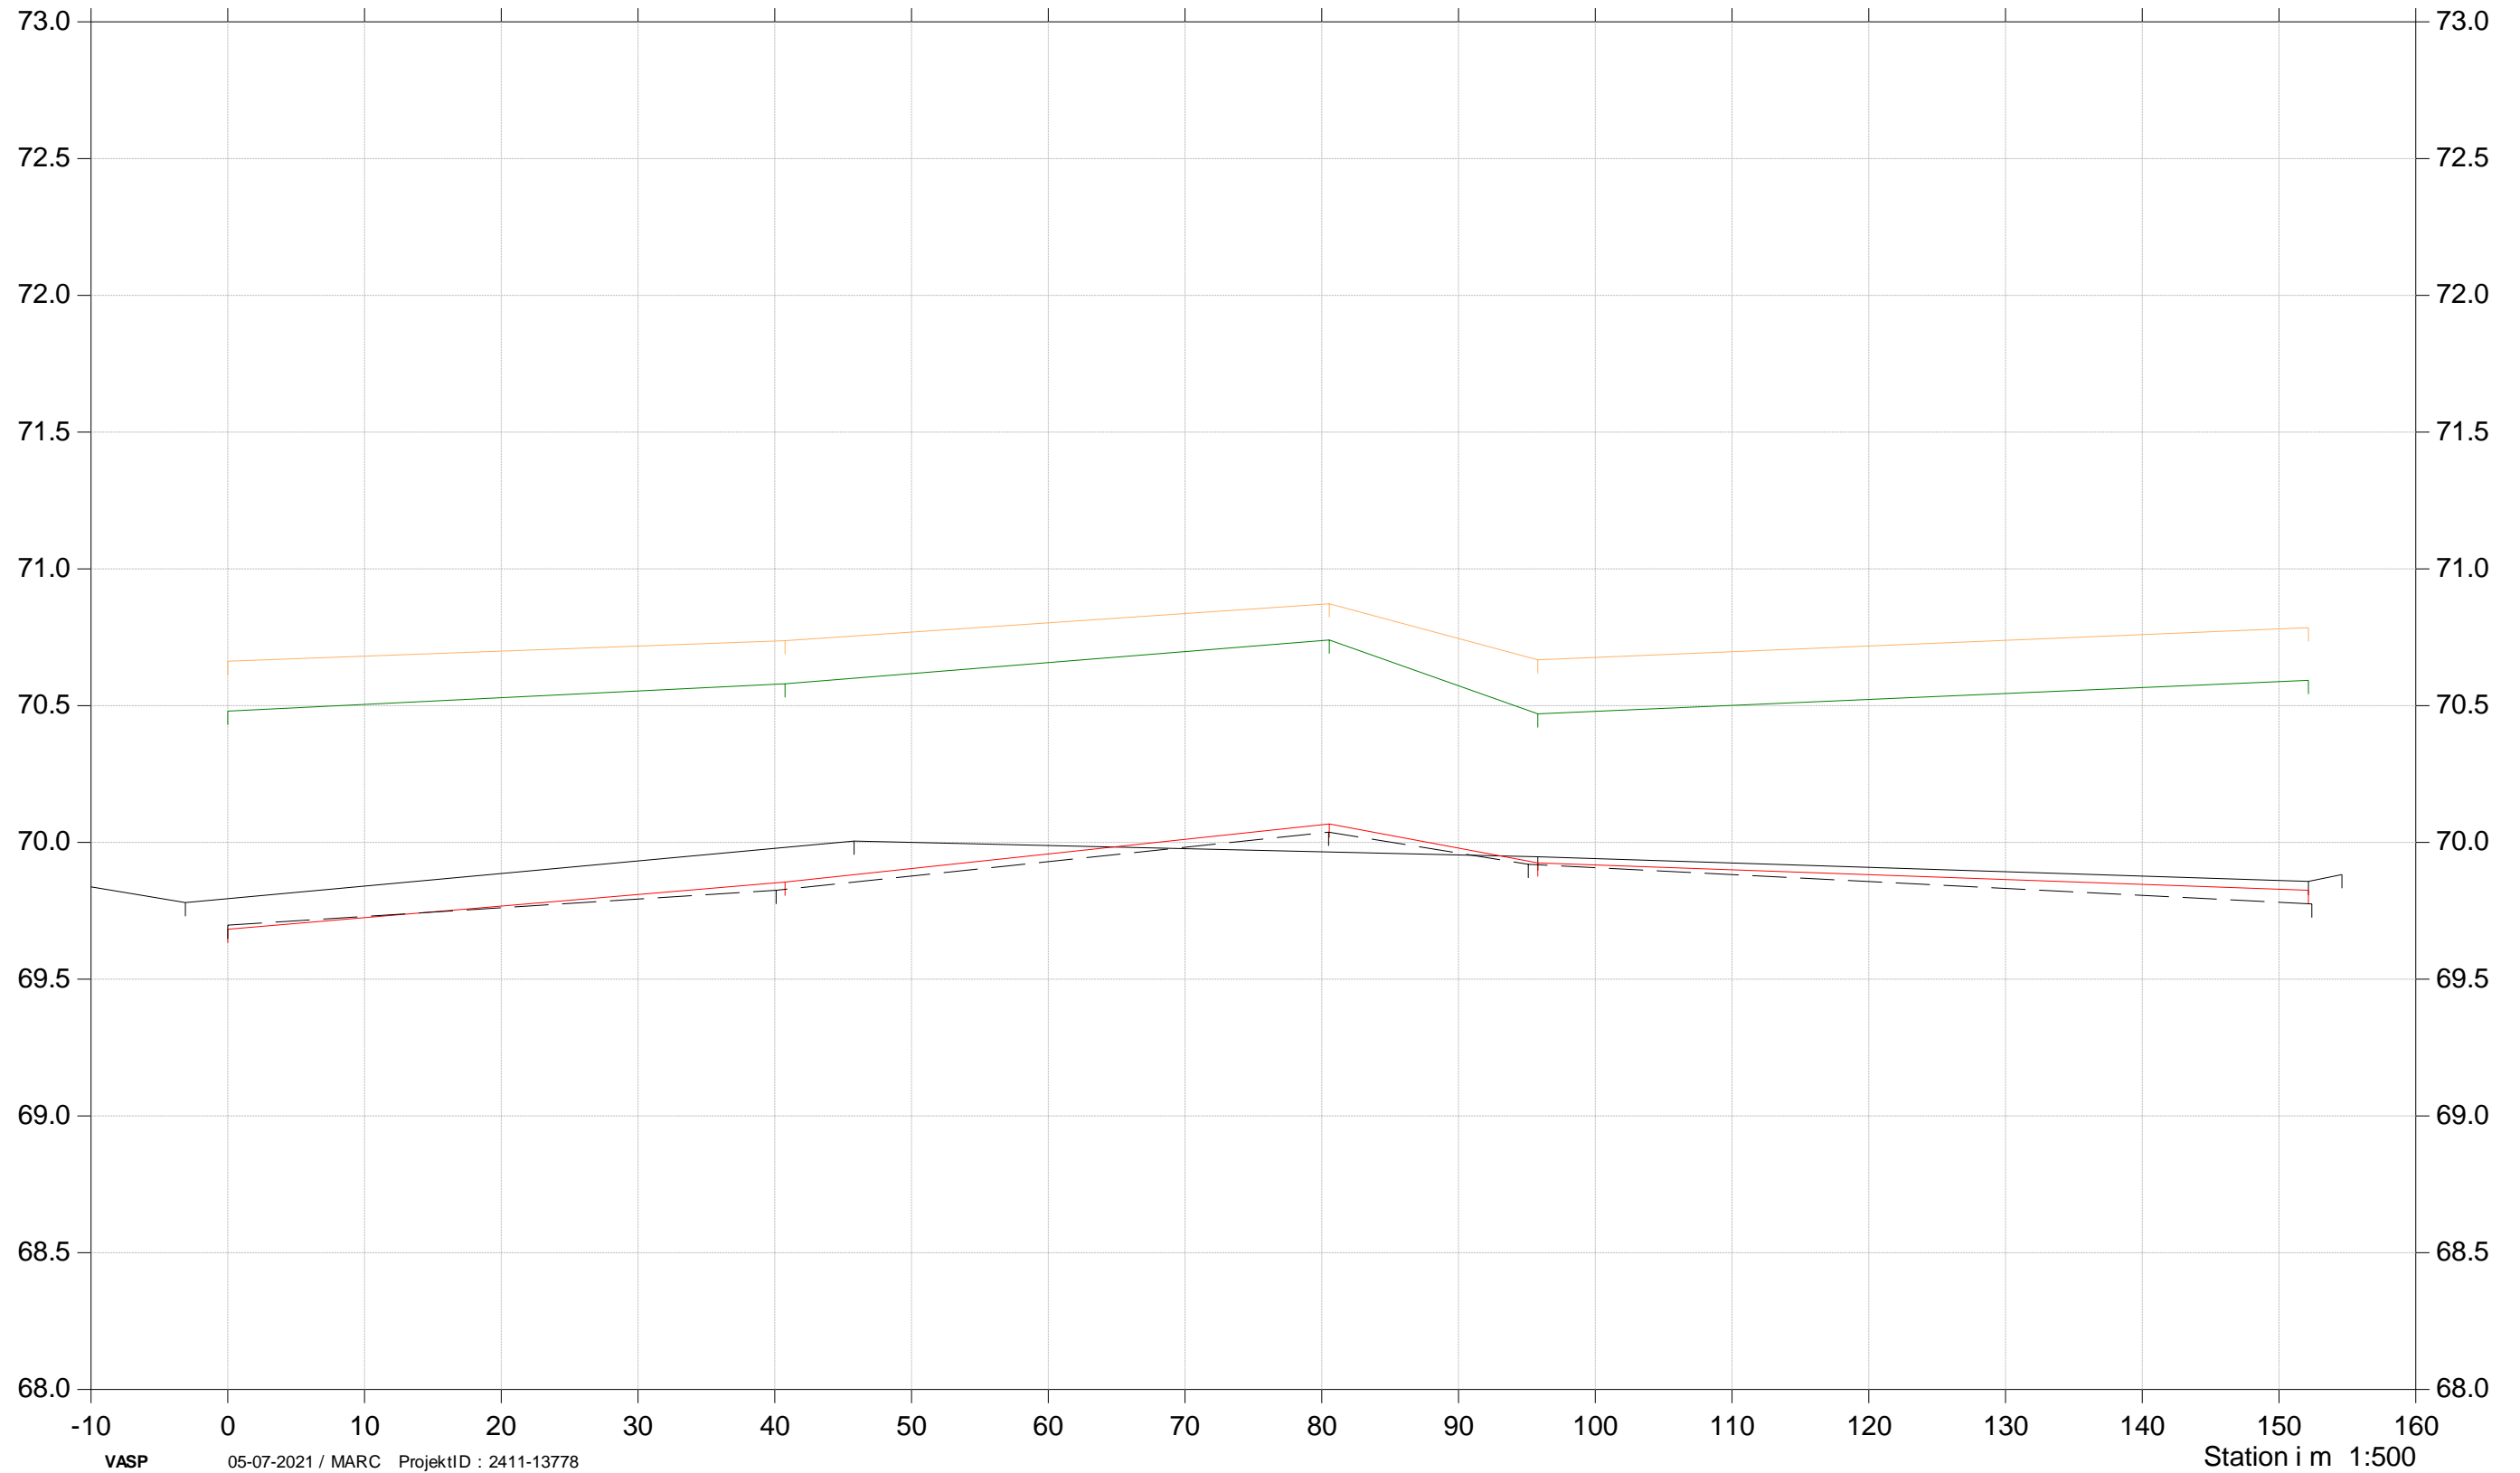

Halismosen

Grødeskæringsforsøg

st. 1400 - 1630
2019, 2020 og 2021

- Terræn højre 2020
- Terræn venstre 2020
- Bund 2020
- Bund 2019
- Bund 2021

Kote i m DVR90 1:25