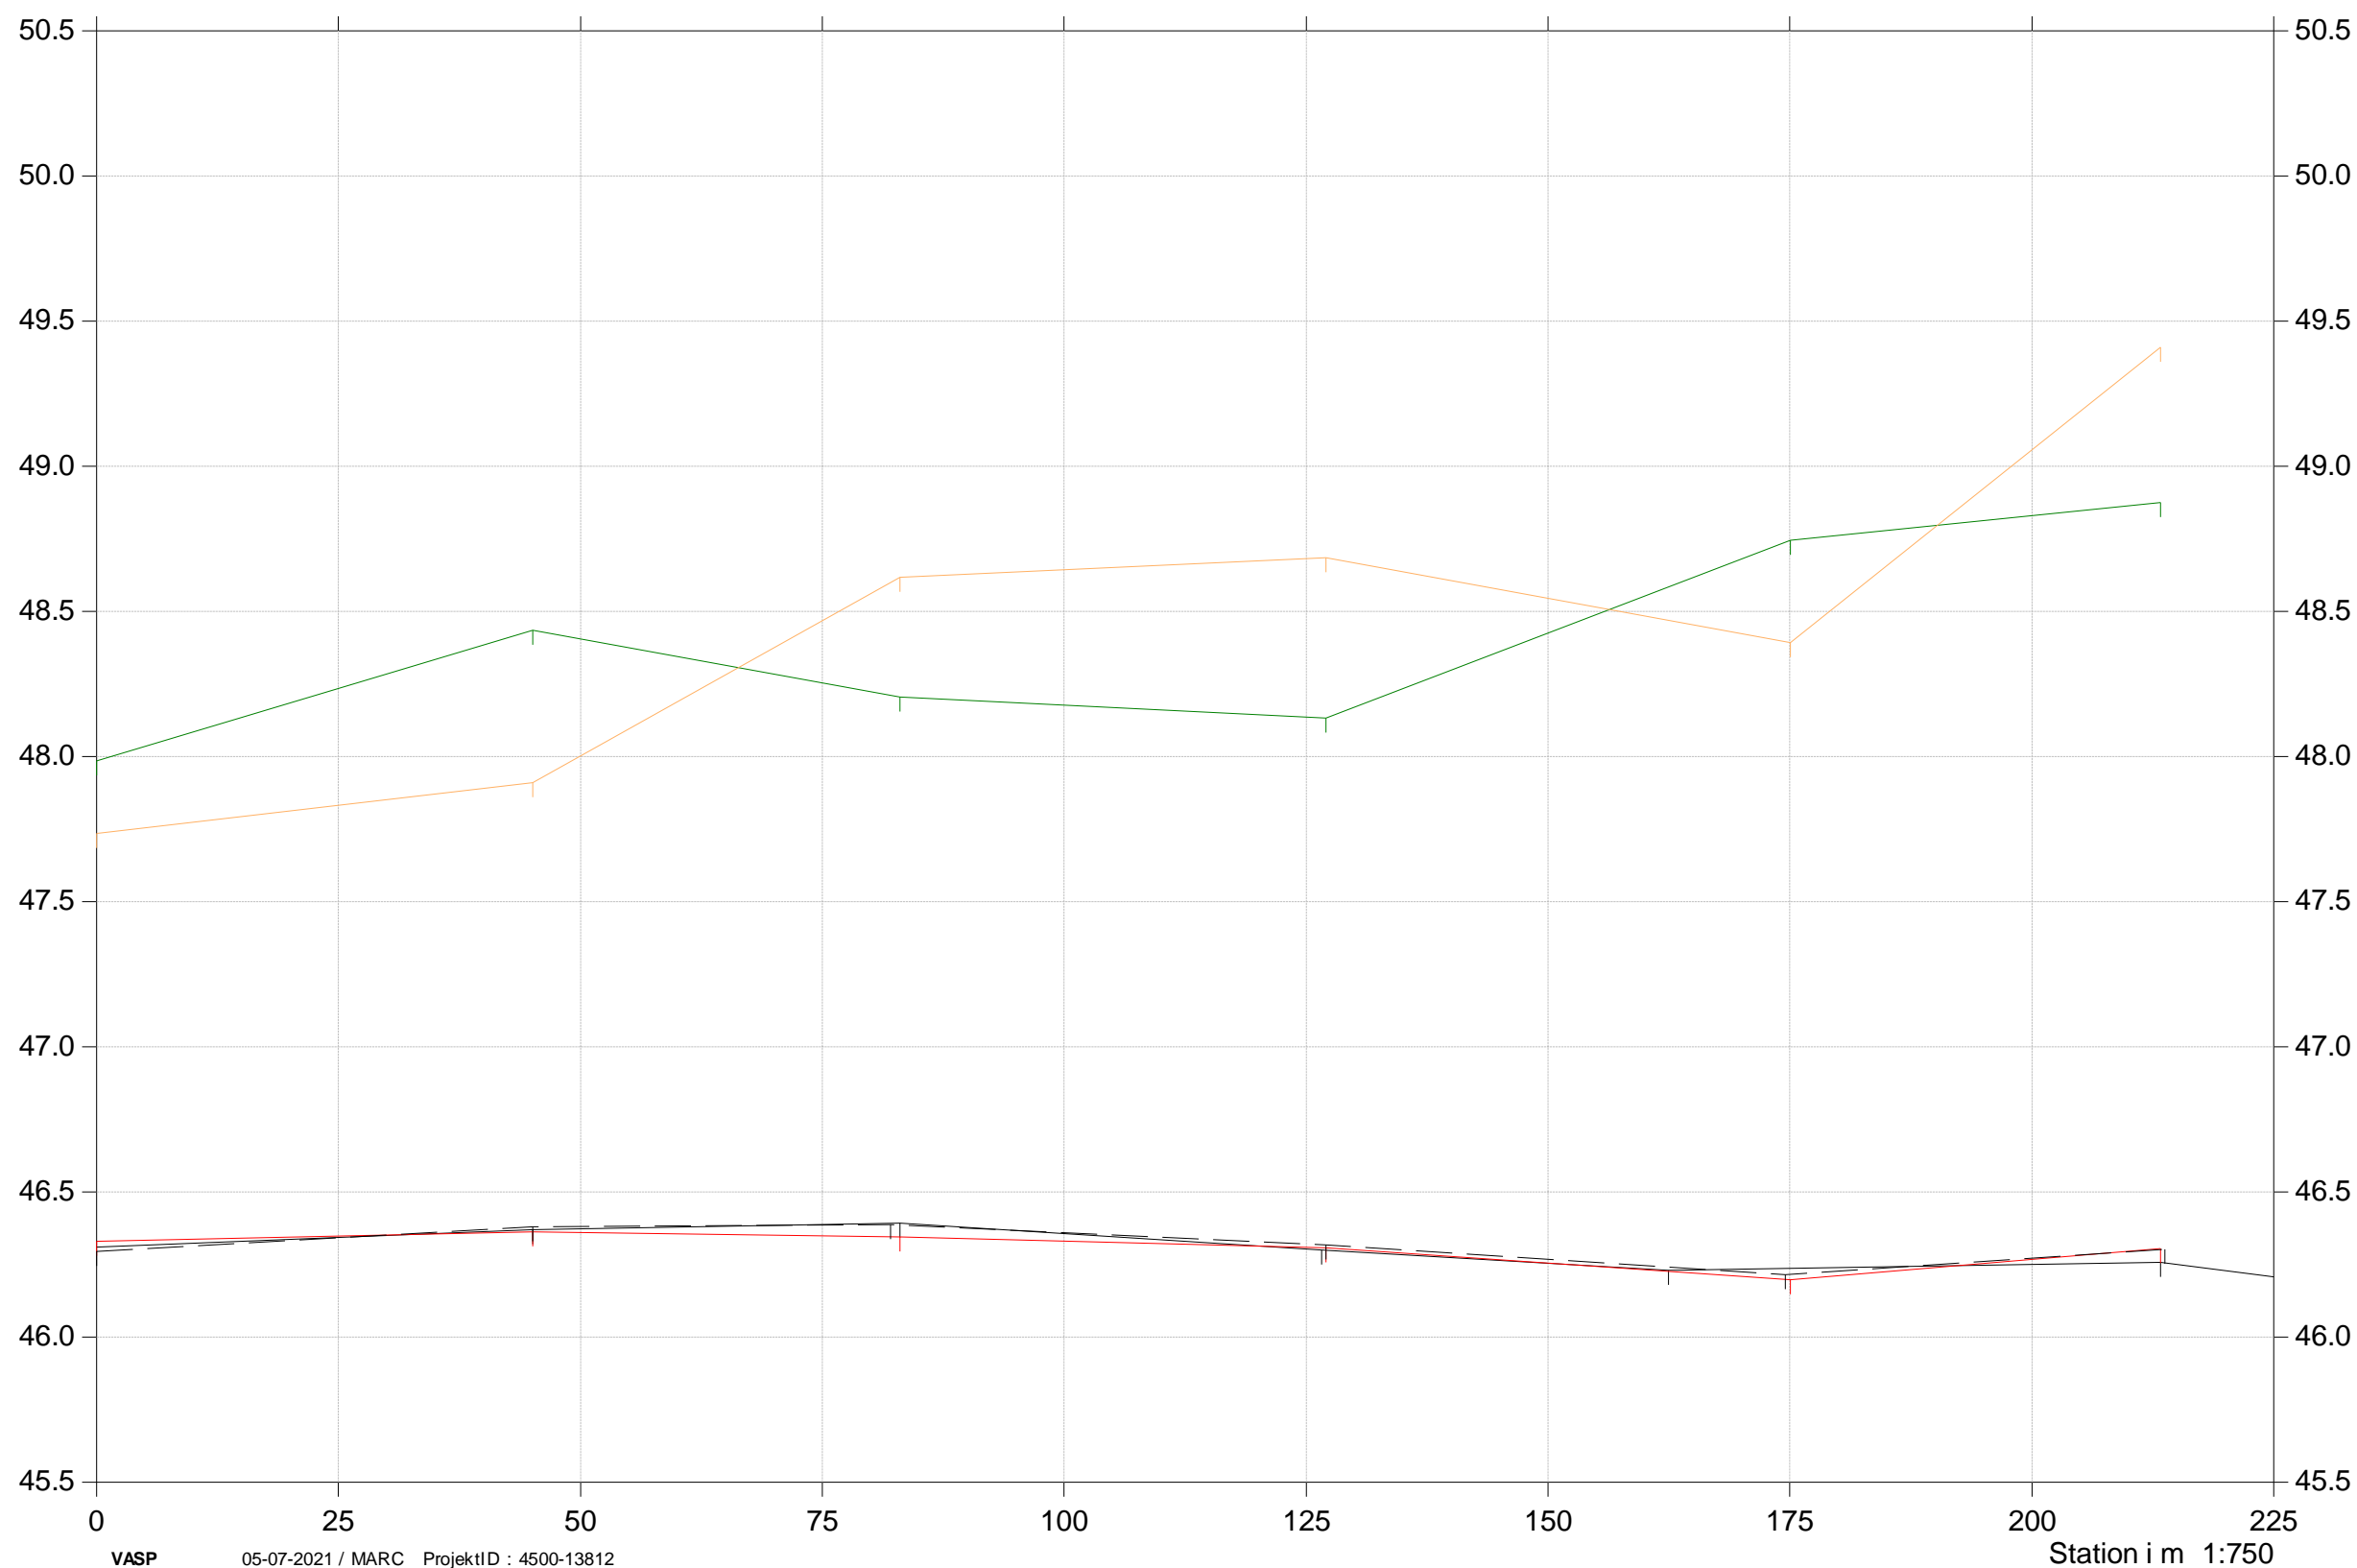

Kote i m DVR90 1:25

Ladegårds Å v/Bred

Grødeskæringsforsøg

St. 4380-4600
2019, 2020 og 2021

- Terræn højre 2020
- Terræn venstre 2020
- Bund 2020
- Bund 2019
- Bund 2021

Kote i m DVR90 1:25

Langemosebækken

Grødeskæringsforsøg