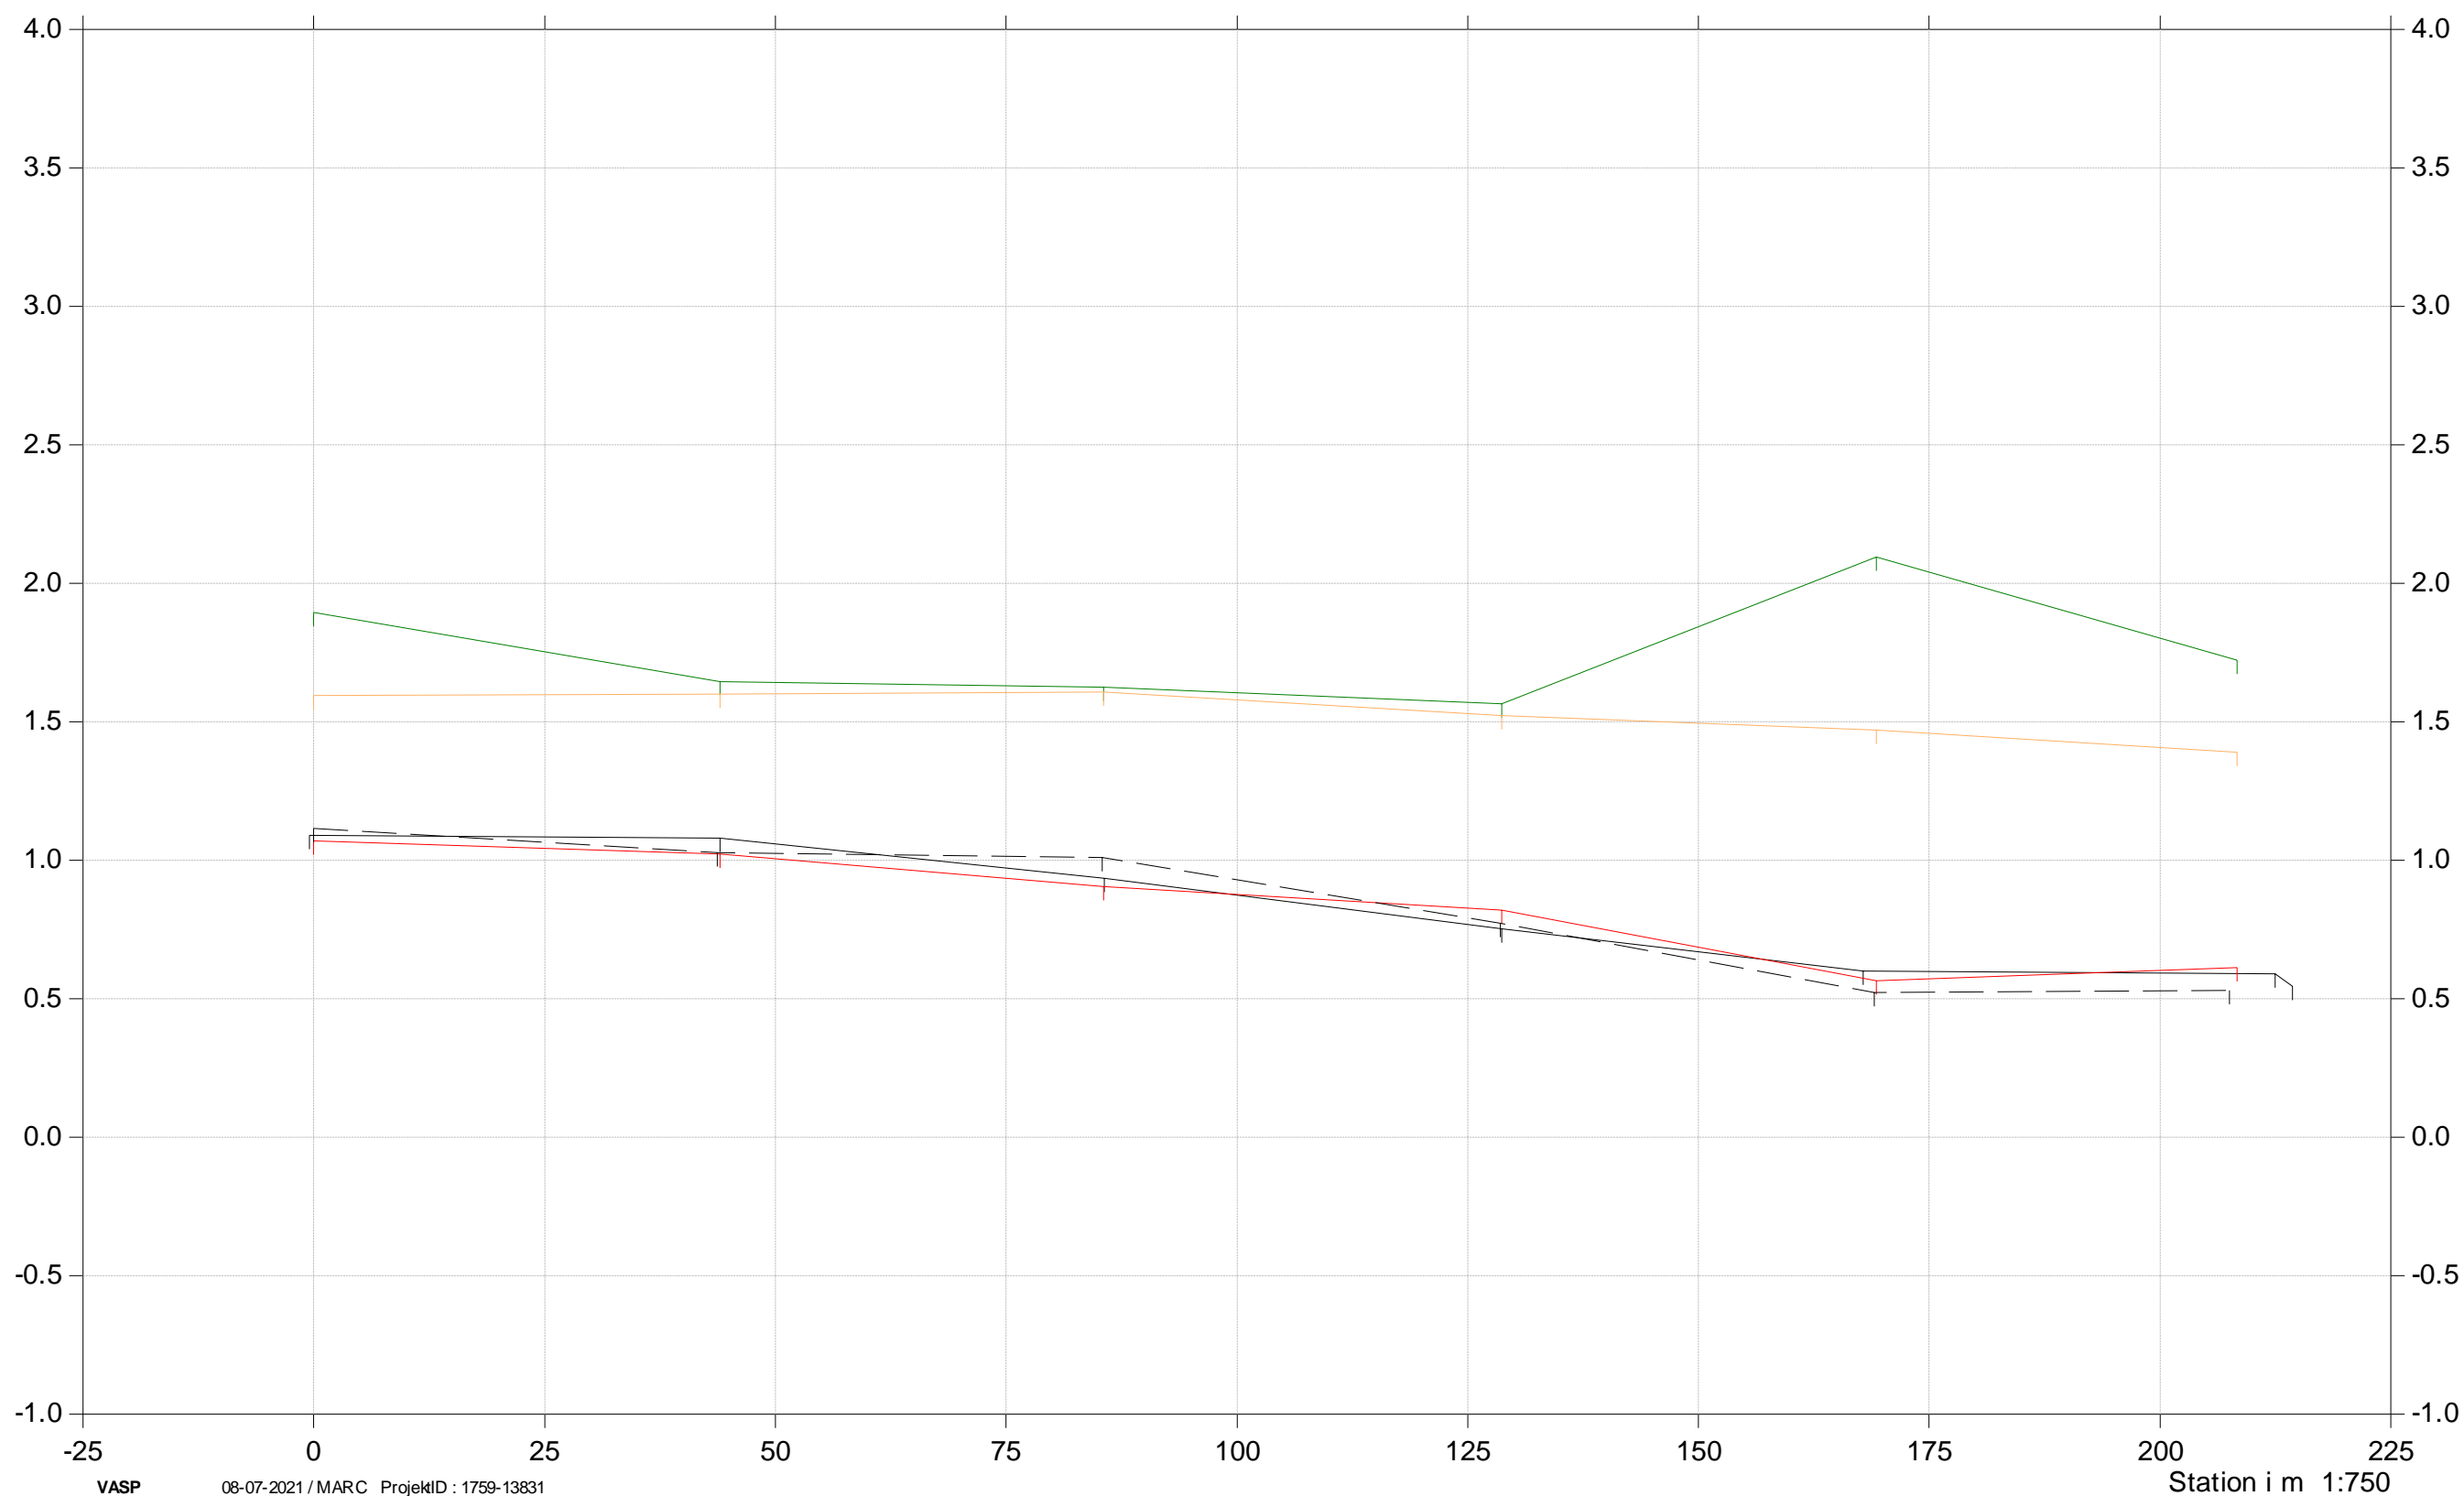

Assens Kommune

Evidensbaseret og omkostningseffektiv grødeskæring i små danske vandløb

Profiludvikling 2019-2021

Bilag 2 - Længdeprofiler

Assens Kommune

Evidensbaseret og omkostningseffektiv grødeskæring i små danske vandløb

Ålebækken

Grødeskæringsforsøg

st. 670-910
2019, 2020 og 2021

- Terræn højre 2020
- Terræn venstre 2020
- Bund 2020
- Bund 2019
- Bund 2021

Kote i m DVR90 1:25

Alenbæk

Grødeskæringsforsøg

St. 320 - 500

Grødeskæringsforsøg

St. 1130 - 1330
2019, 2020 og 2021

- Terræn højre 2020
- Terræn venstre 2020
- Bund 2020
- Bund 2019
- Bund 2021

Kote i m DVR90 1:25

Andebøllefløbet

Grødeskæringsforsøg

St. 870 - 1120
2019, 2020 og 2021