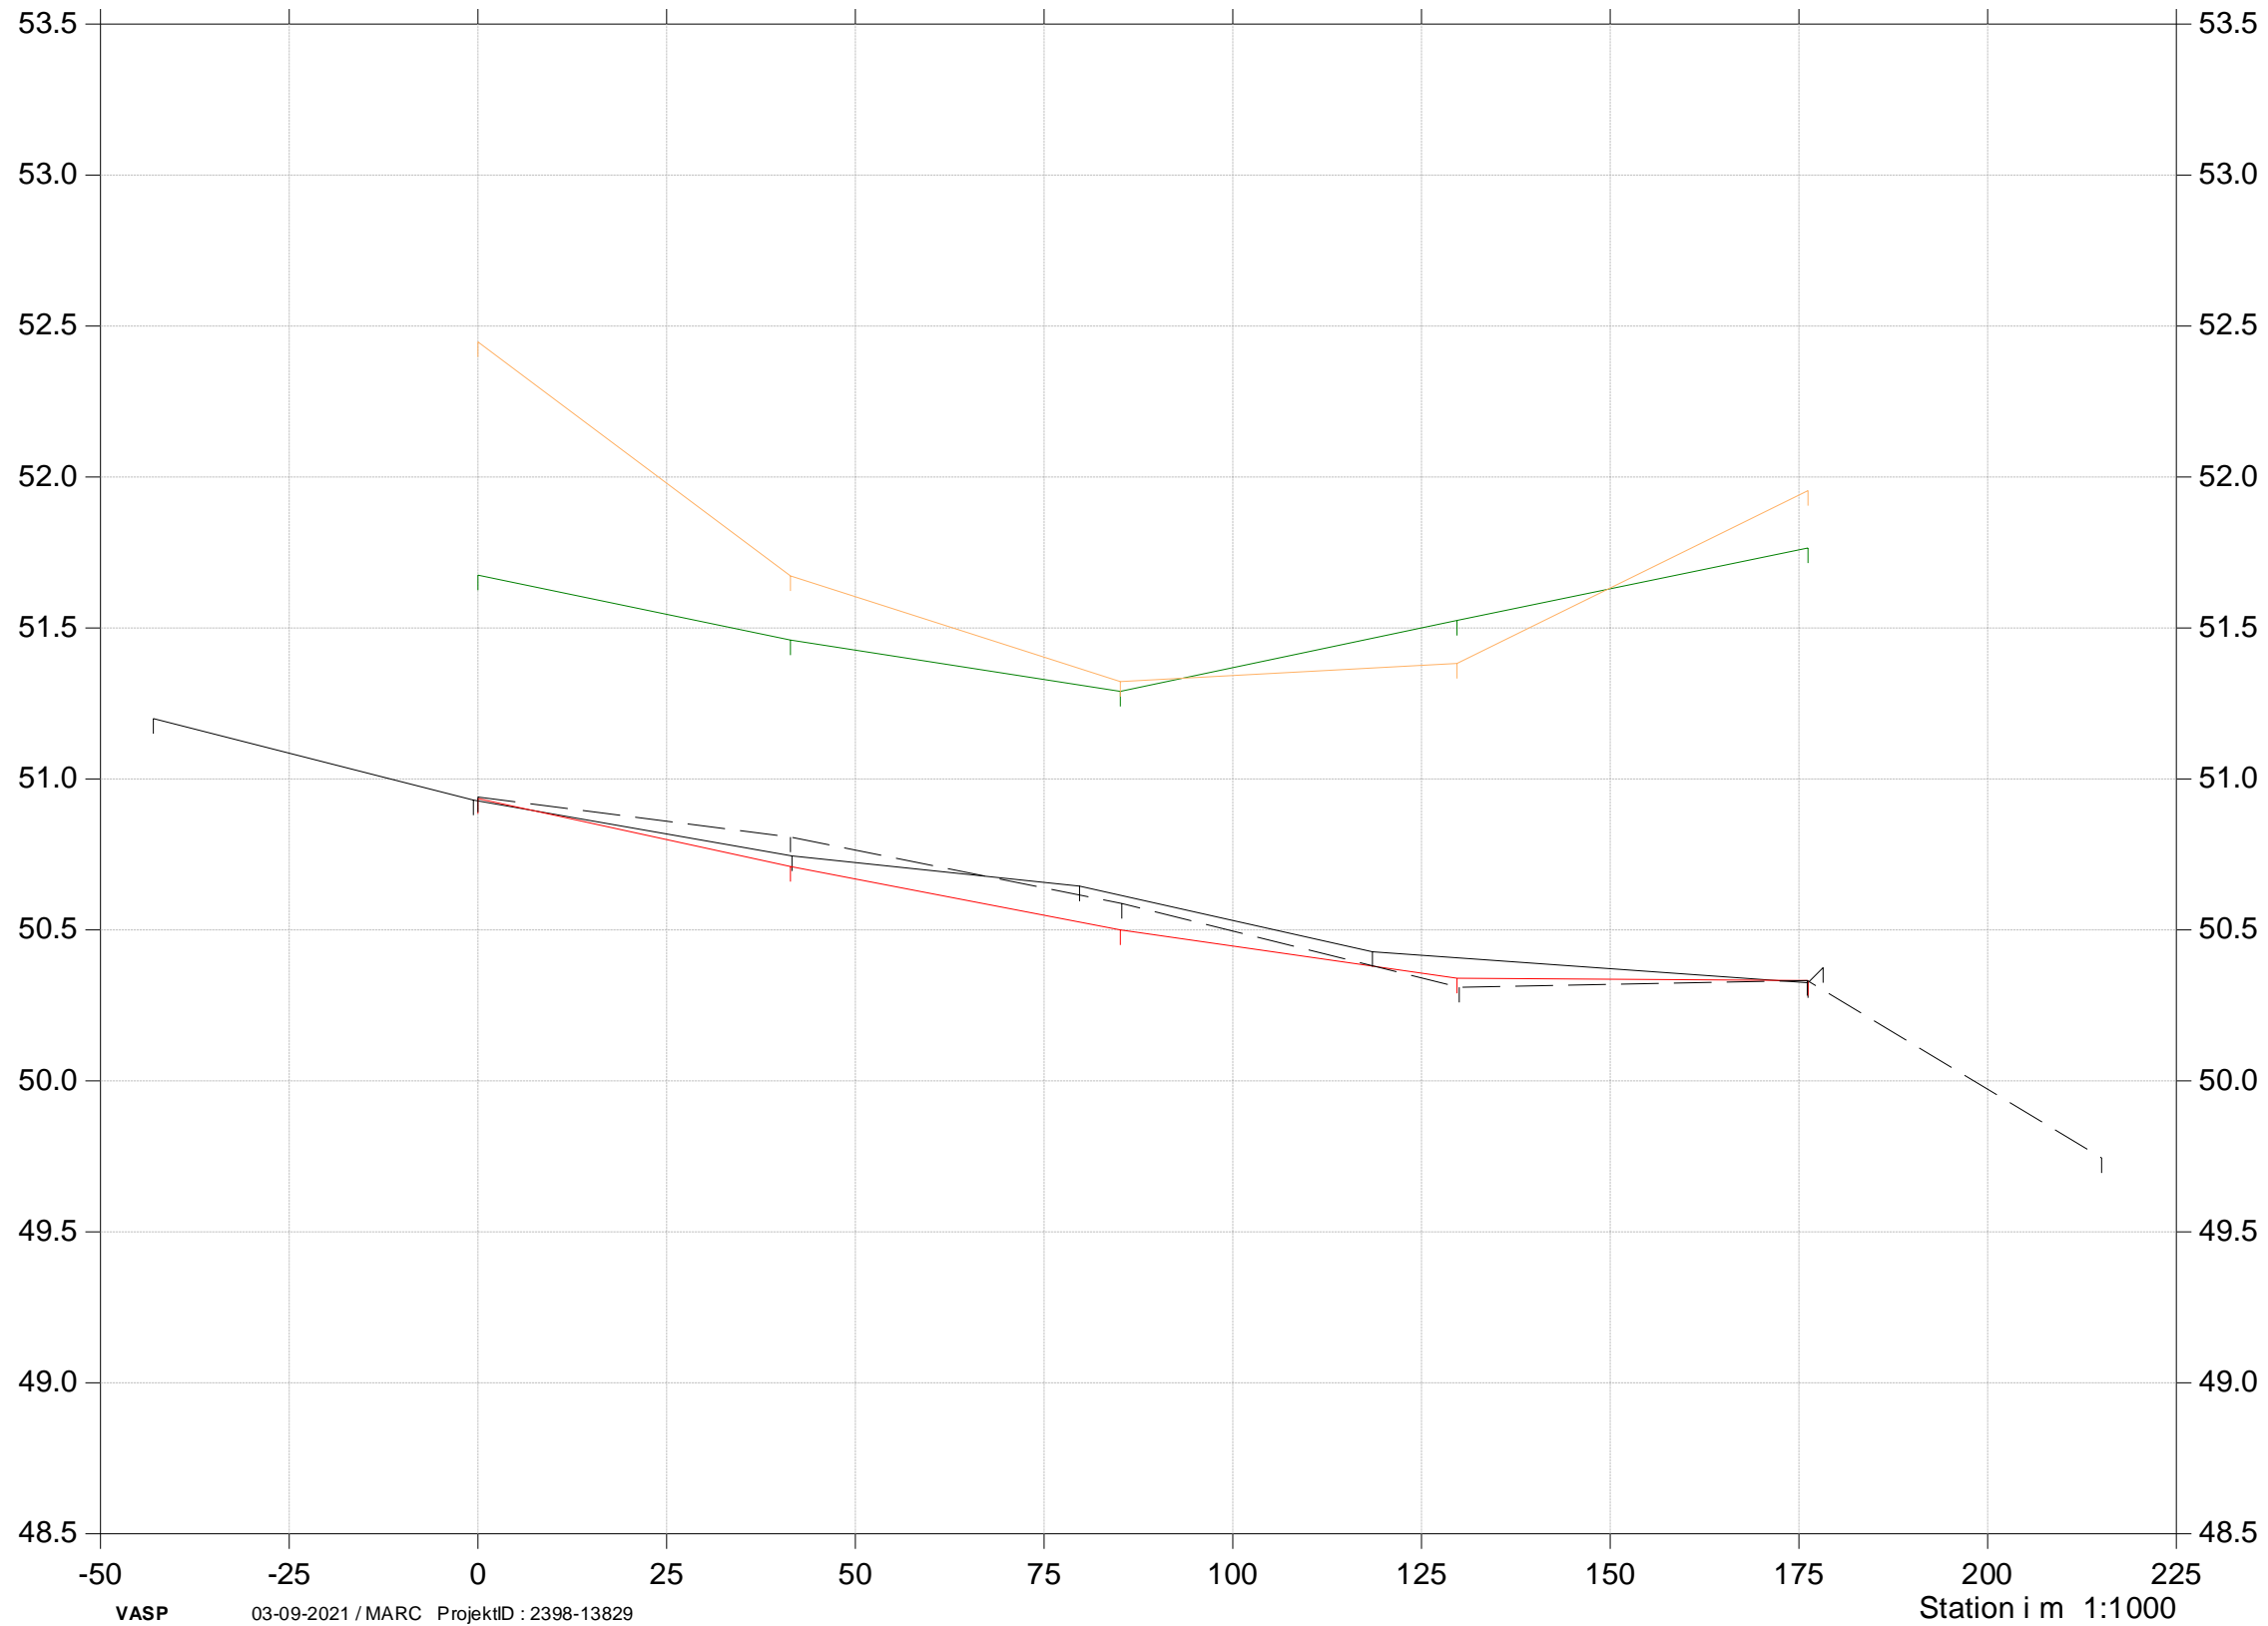

Viberenden

Grødeskæringsforsøg

St. 1750-1950
2019, 2020 og 2021

- Terræn højre 2020
- Terræn venstre 2020
- Bund 2020
- Bund 2019
- Bund 2021

Kote i m DVR90 1:25