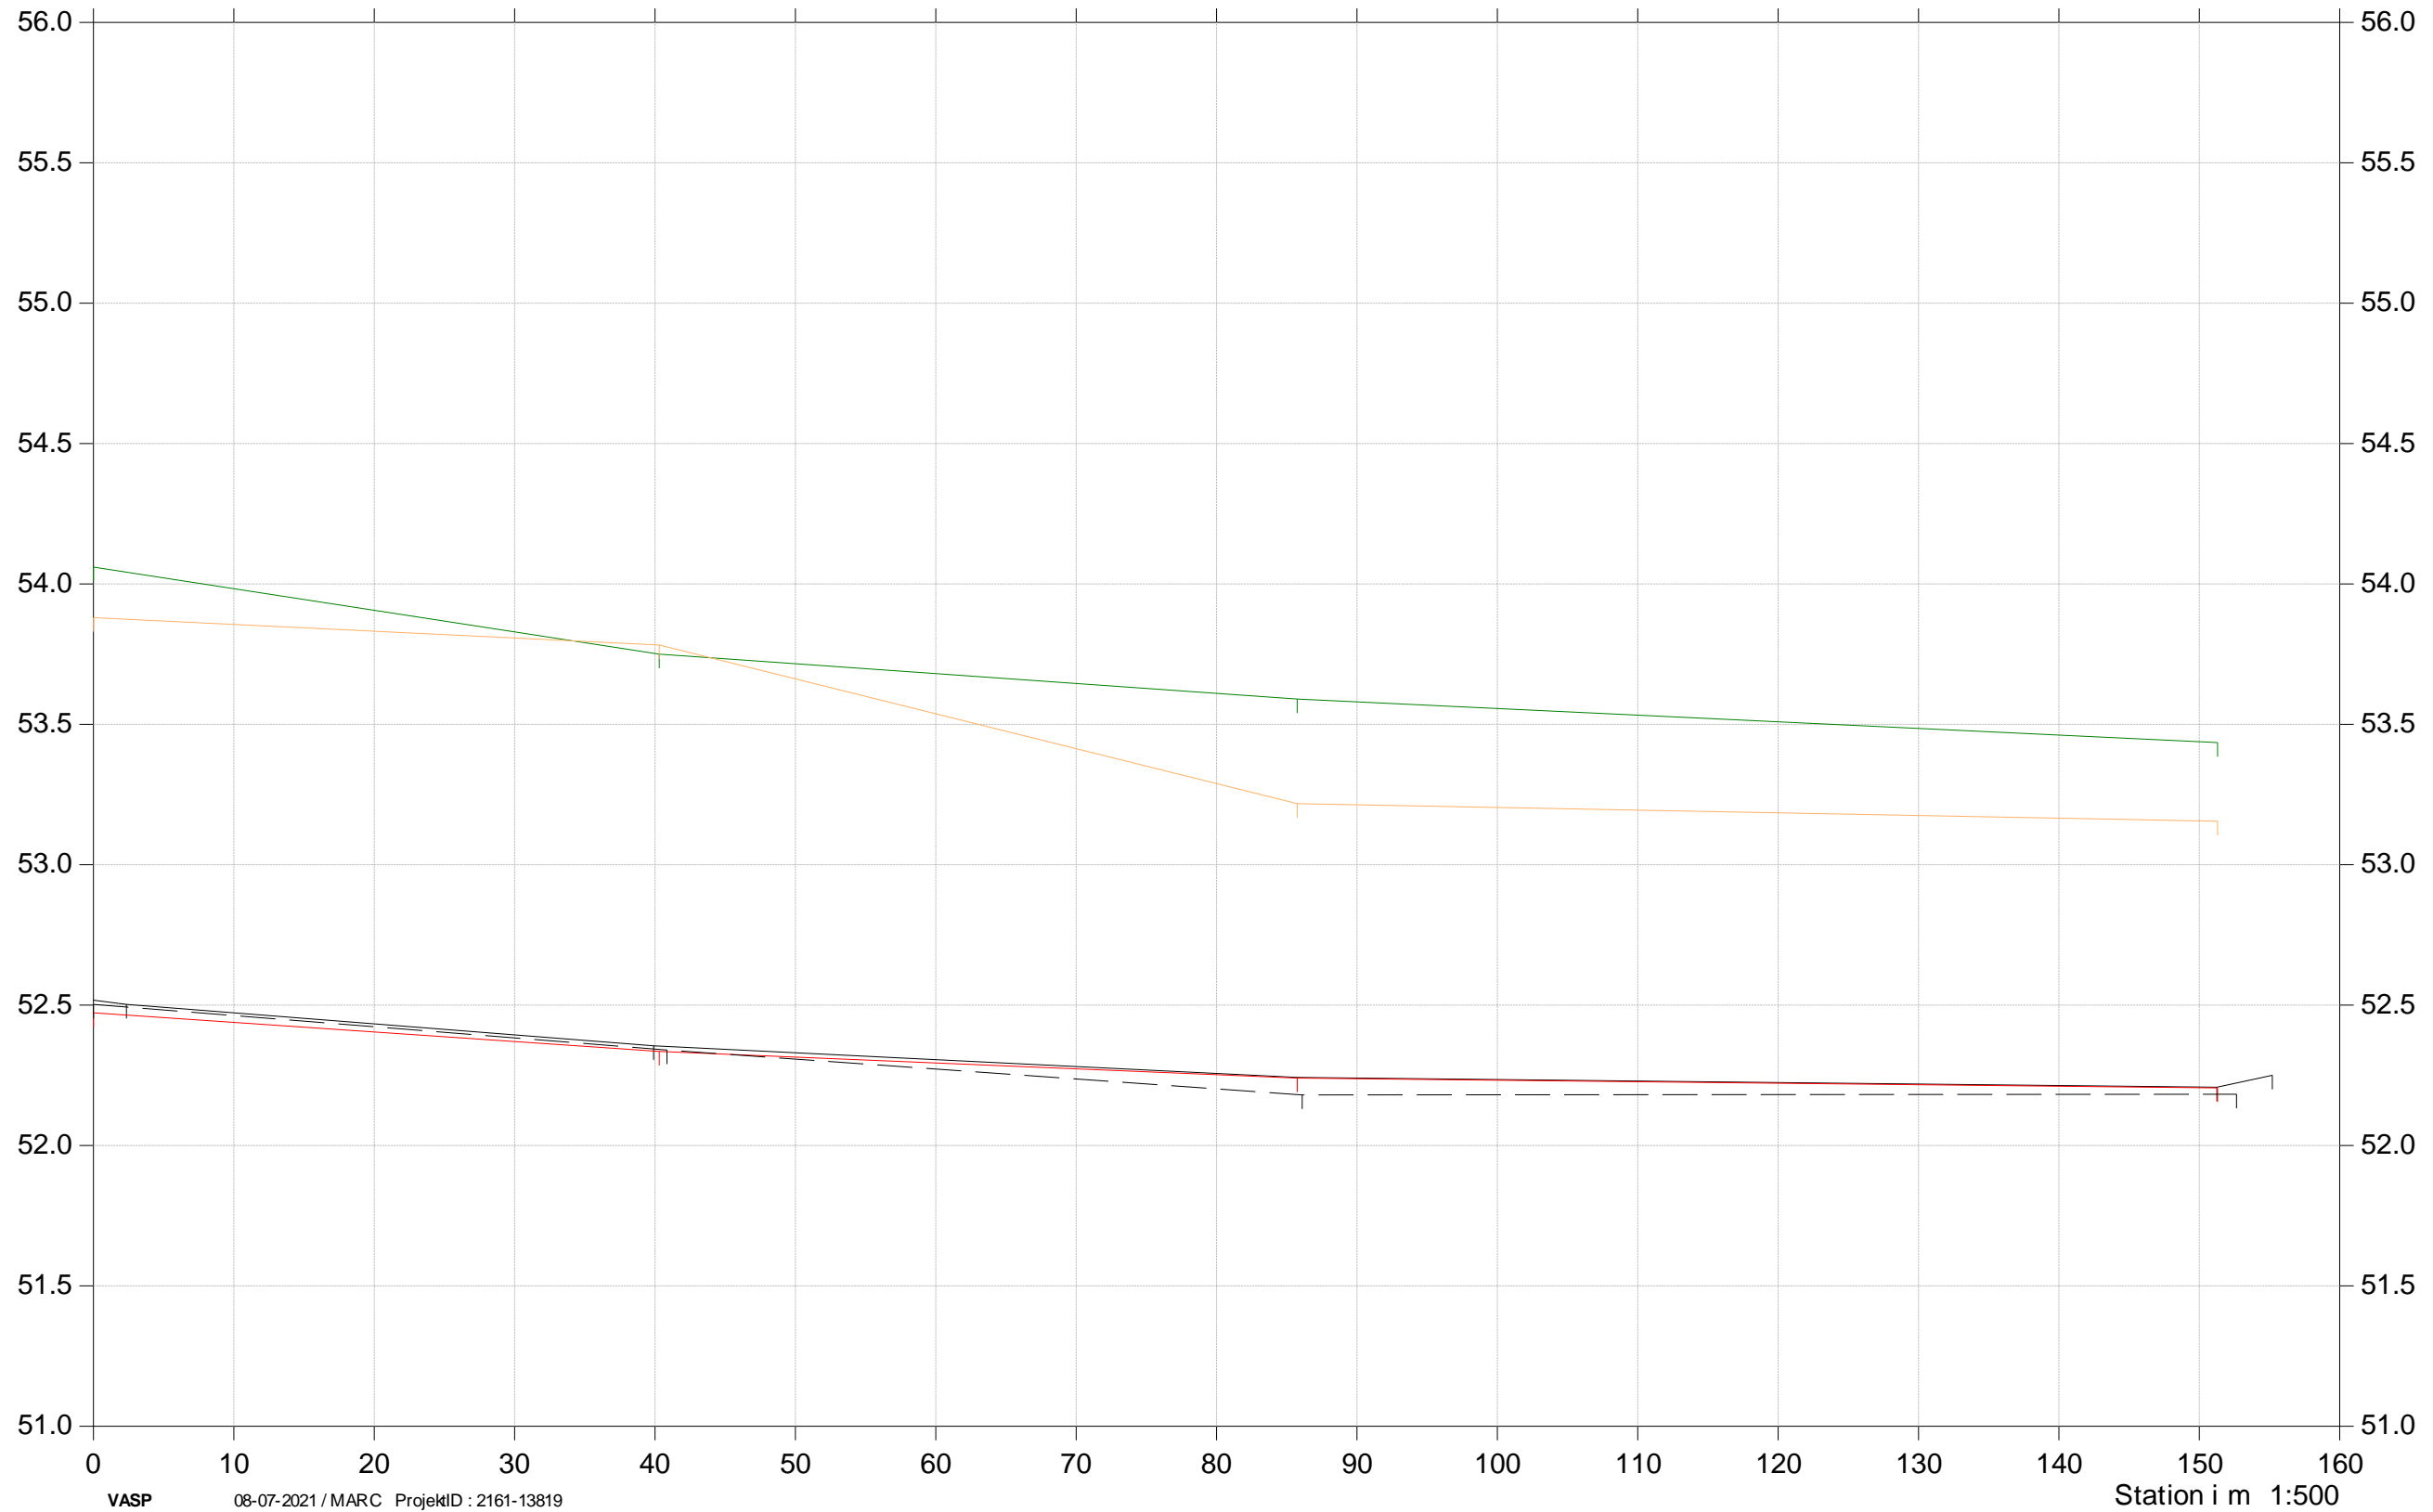

Magtenbøllefløbet

Grødeskæringsforsøg

St. 4650-4880
2019, 2020 og 2021

- Terræn højre 2020
- Terræn venstre 2020
- Bund 2020
- Bund 2019
- Bund 2021

Kote i m DVR90 1:25