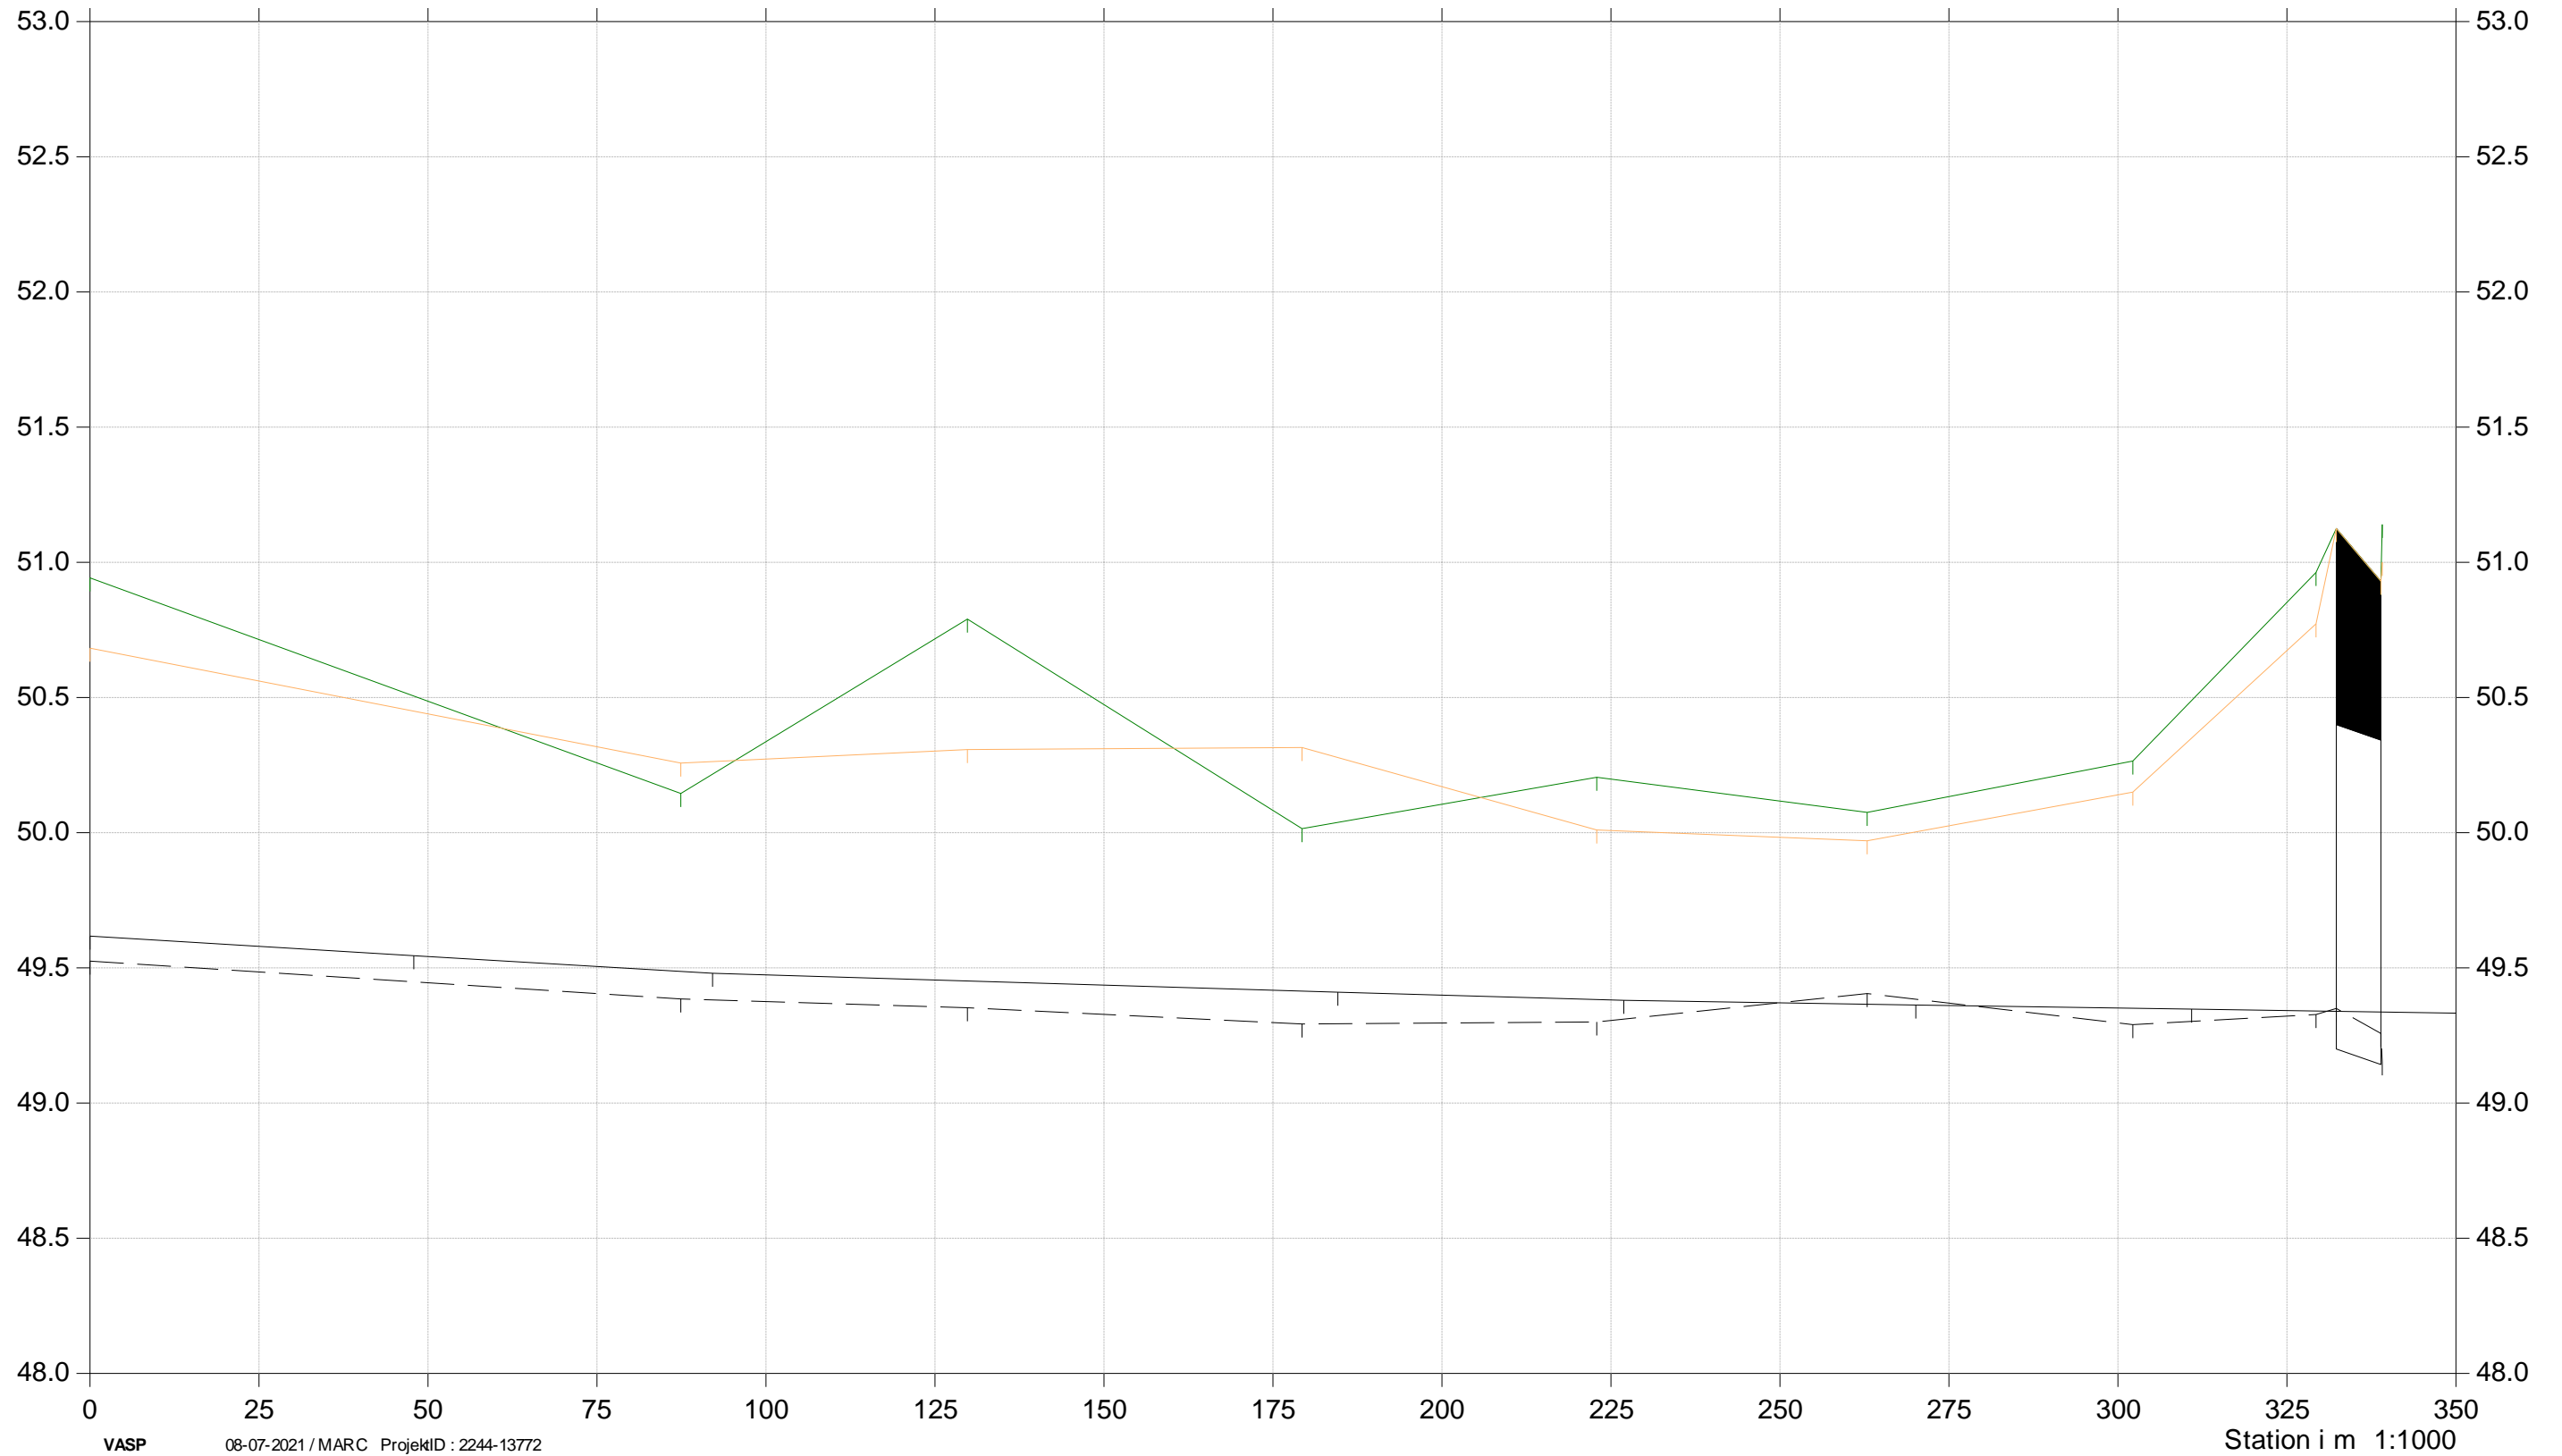

Kote i m DVR90 1:25

Brændholtafløbet

Grødeskæringsforsøg

St. 1930-1680
2019 og 2021

- Terræn højre 2021
- Terræn venstre 2021
- Bund 2021
- Bund 2019

Kote i m DVR90 1:25

Brændholtafløbet

Grødeskæringsforsøg