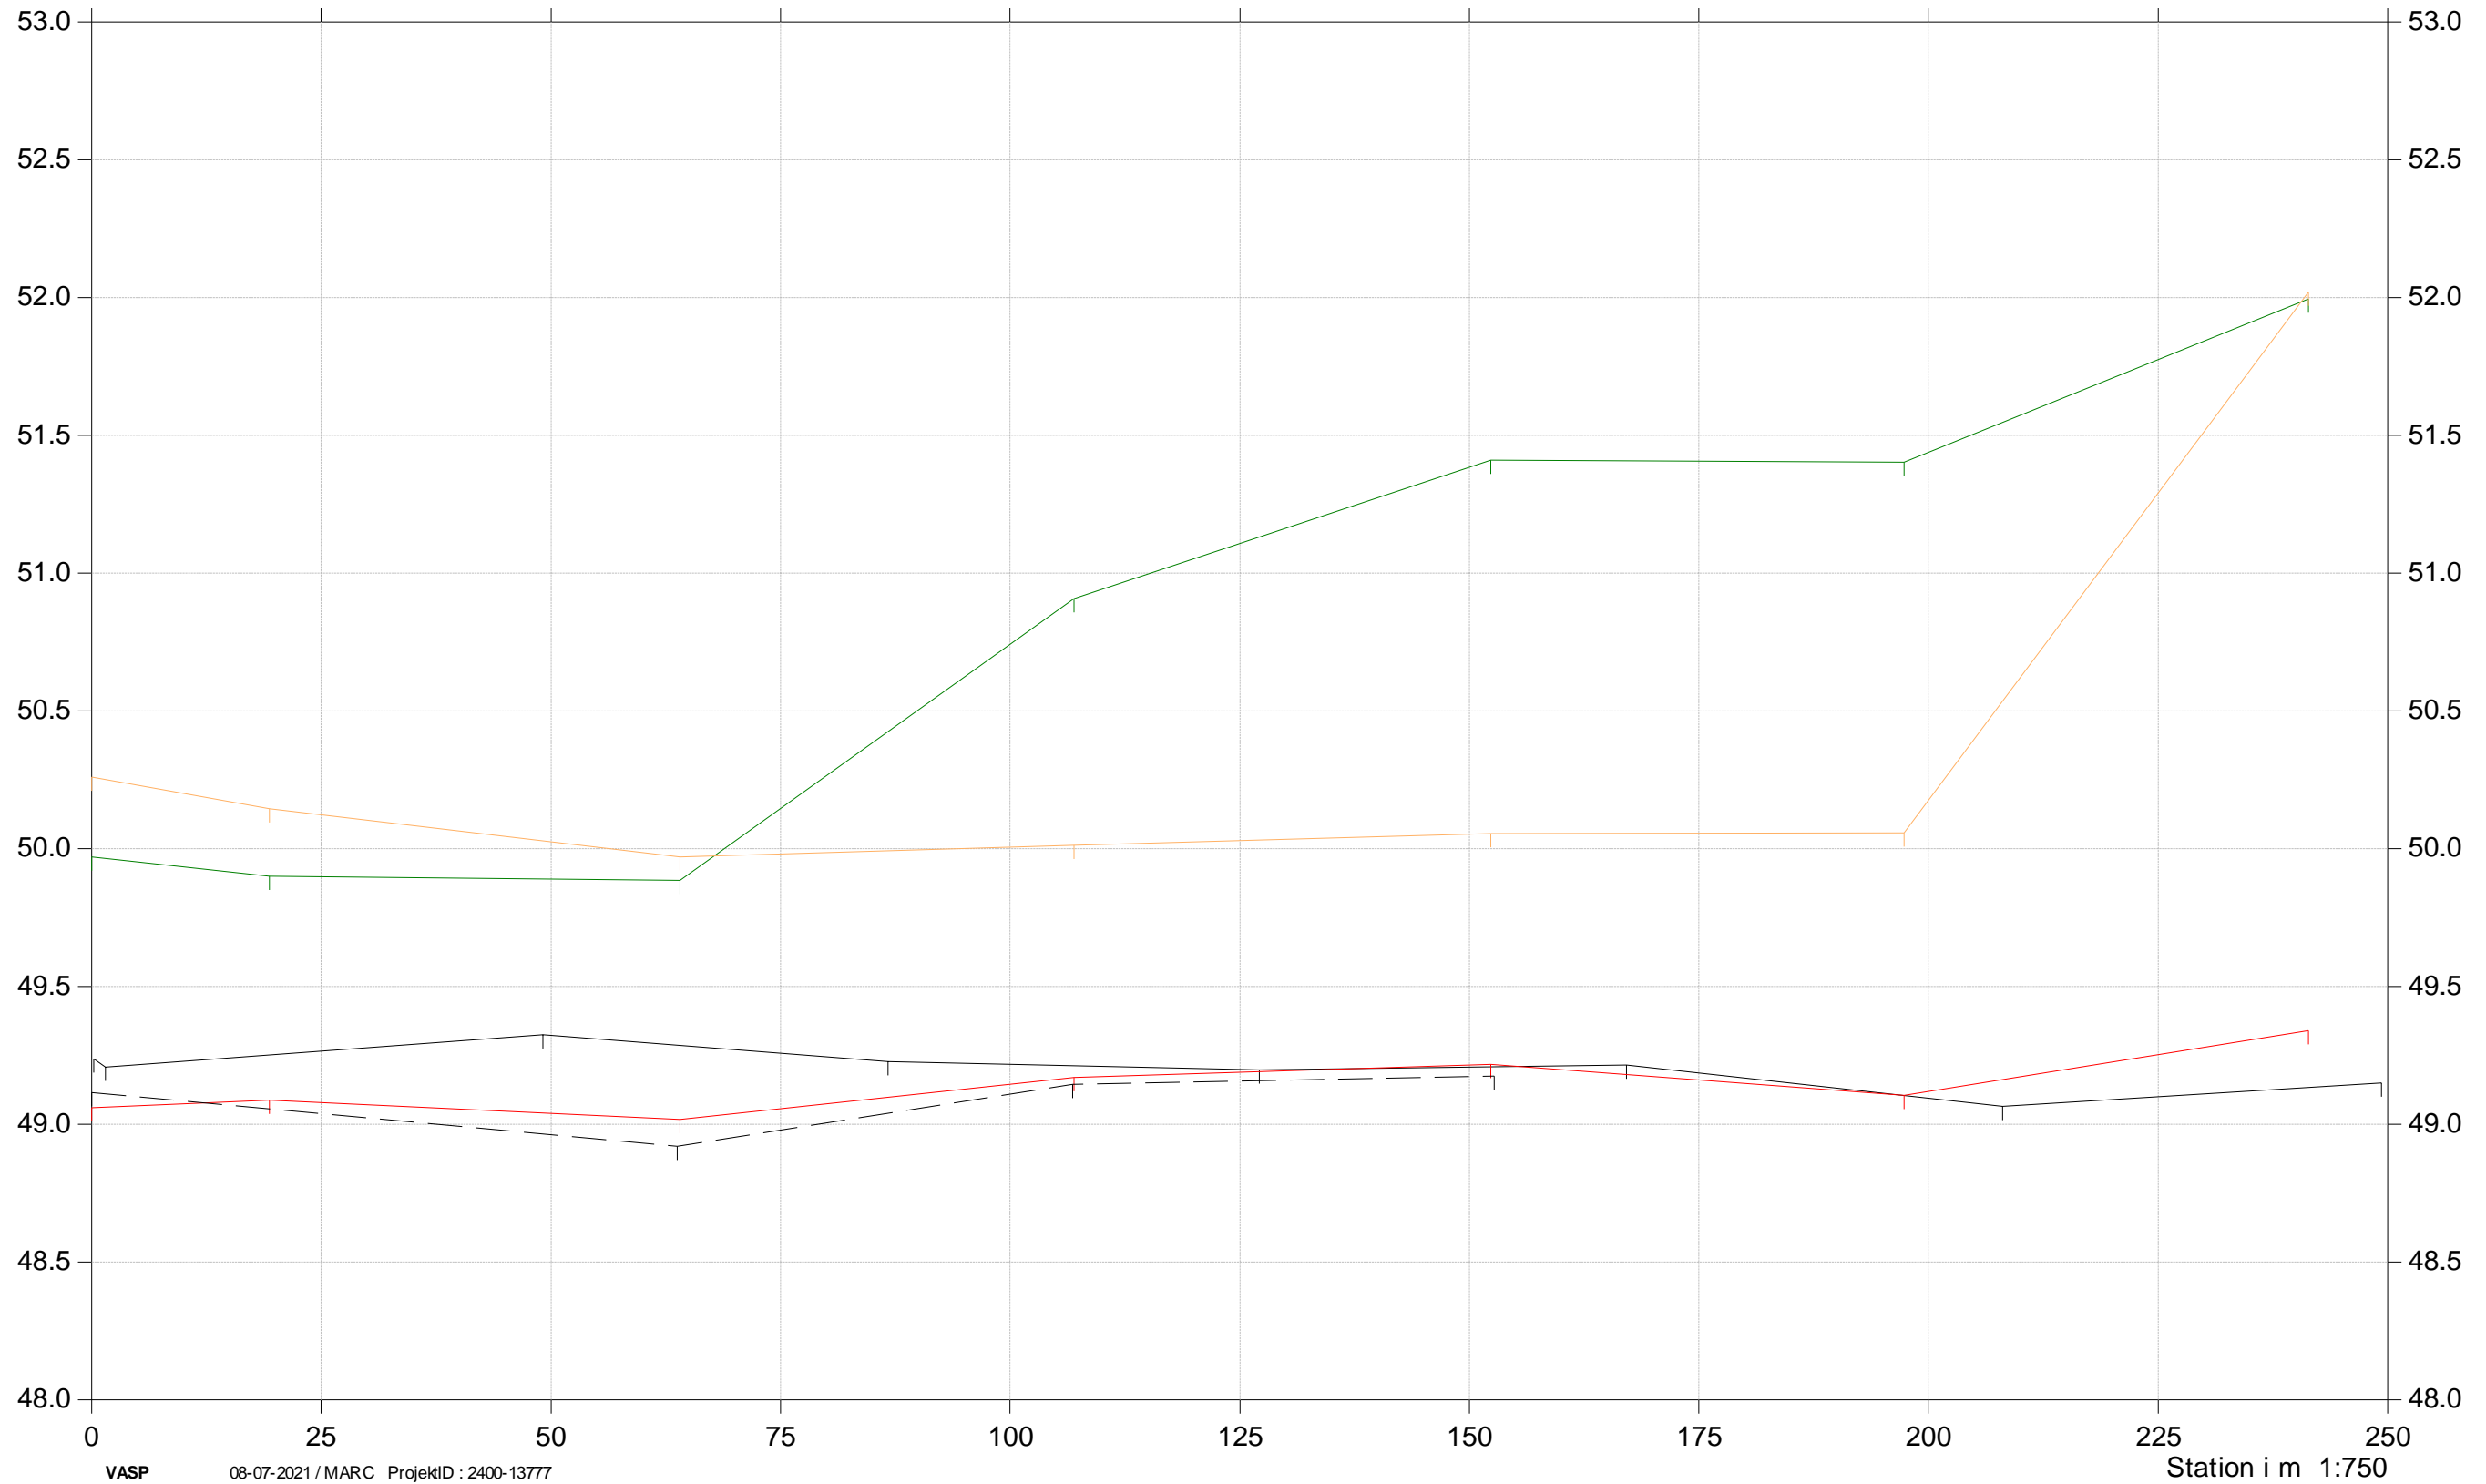

Graverenden

Grødeskæringsforsøg

St. 990-1230

2019, 2020 og 2021

- Terræn højre 2020
- Terræn venstre 2020
- Bund 2020
- Bund 2019
- Bund 2021

Kote i m DVR90 1:25