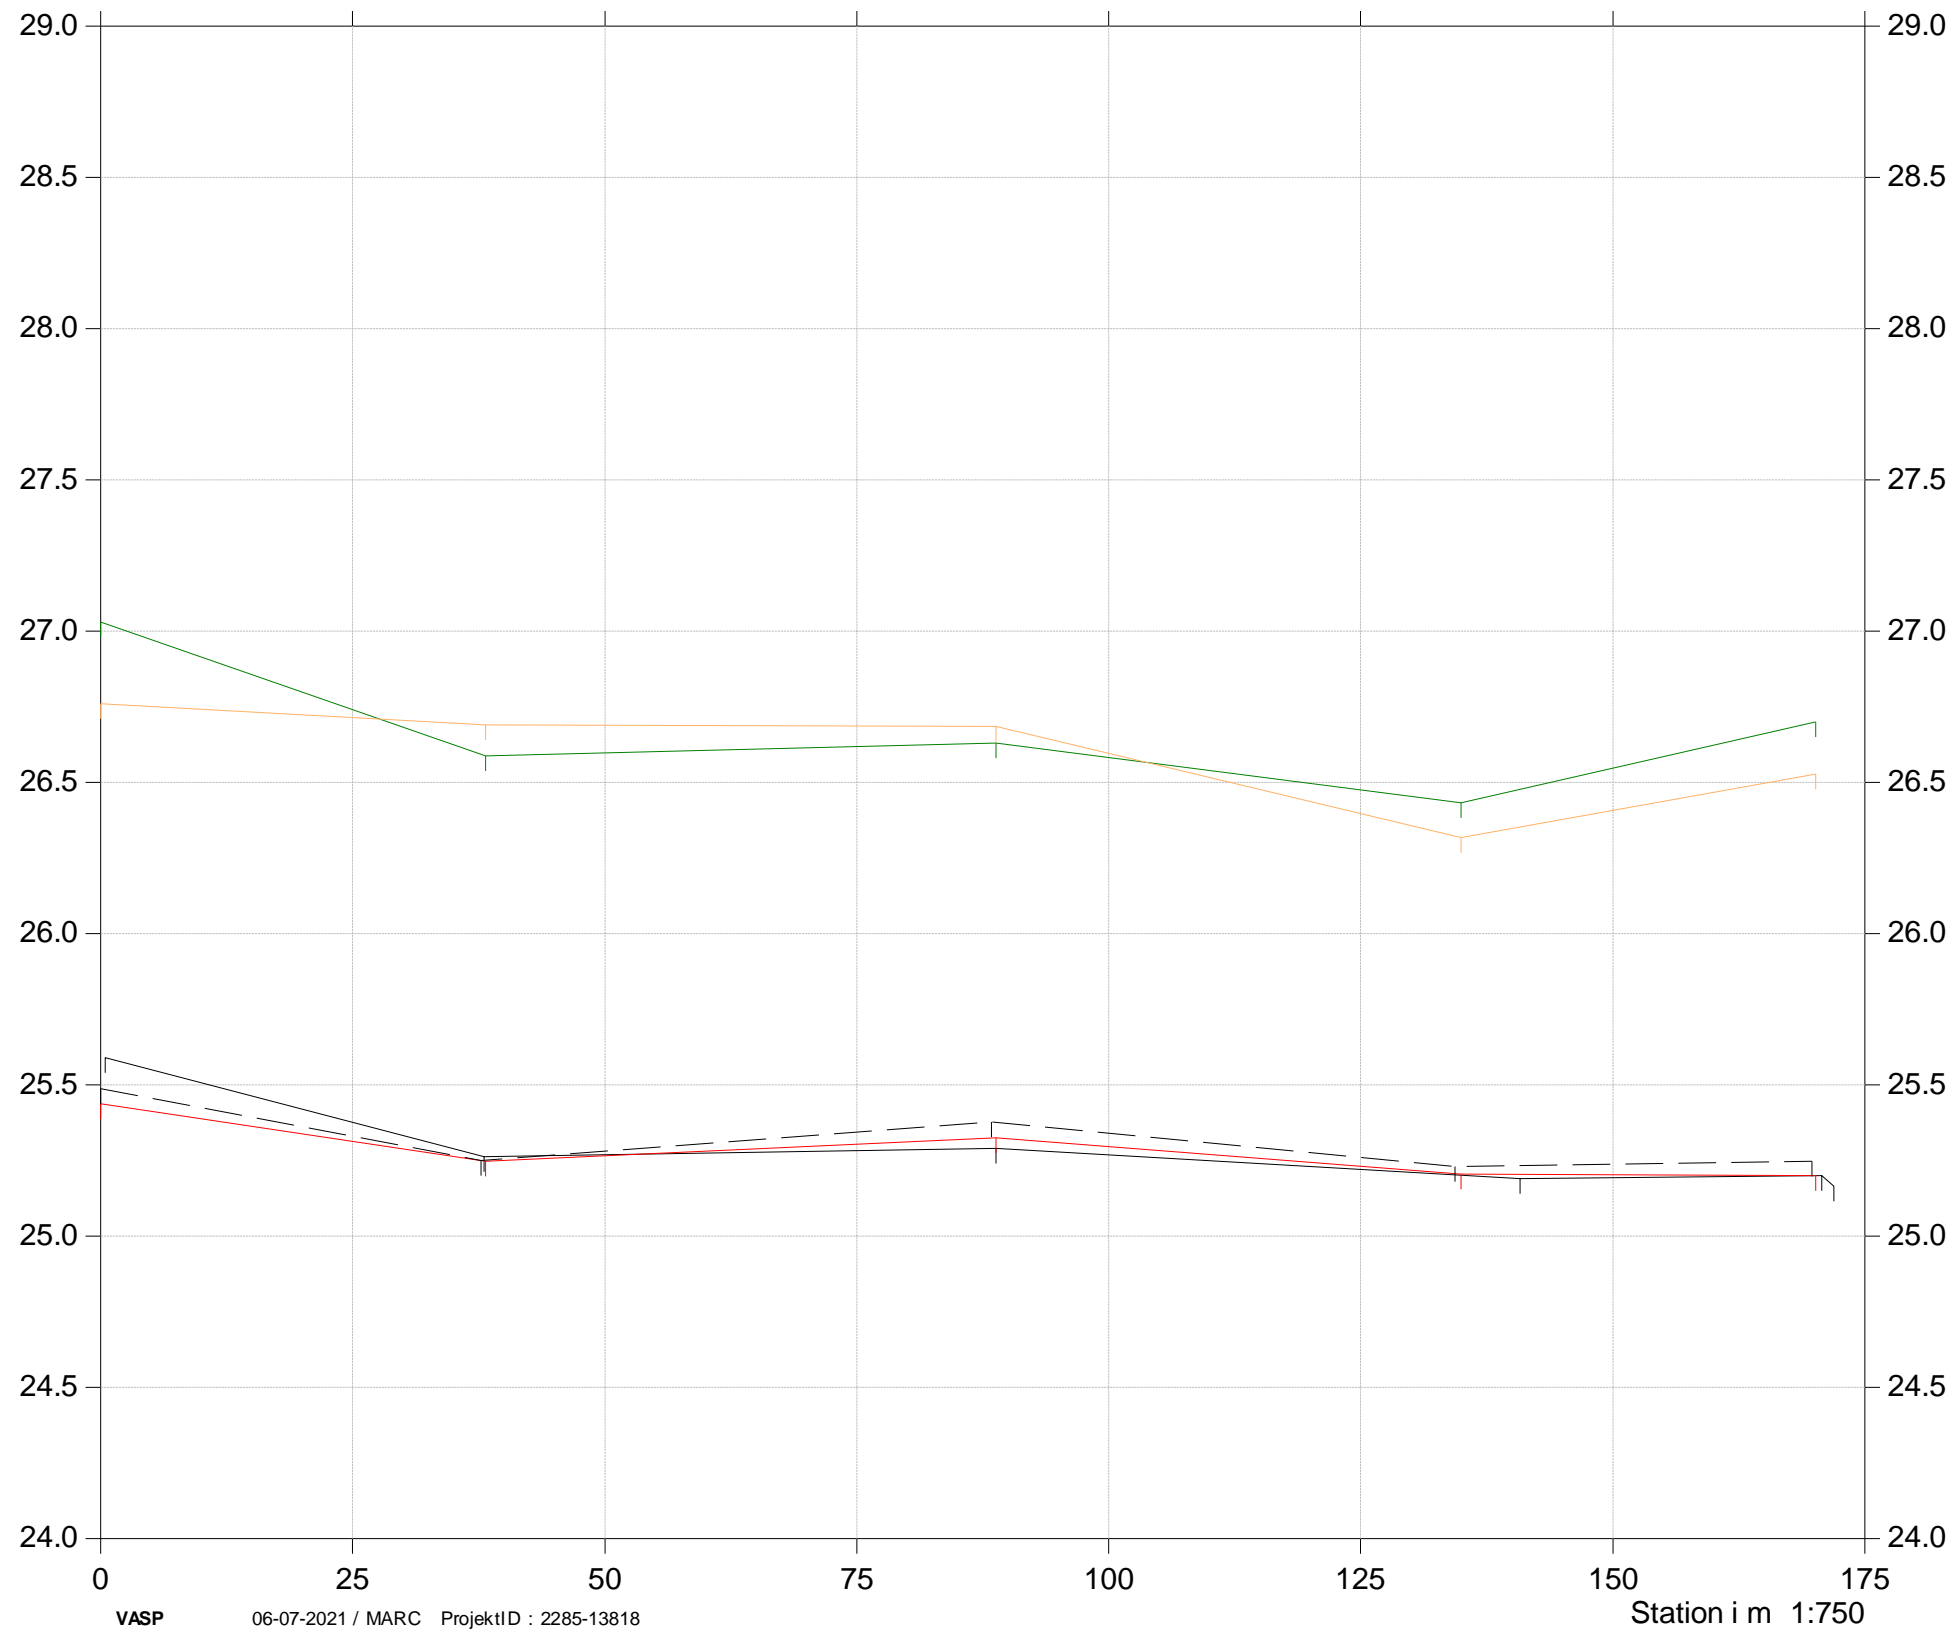

Lille Holmehave Bæk

Grødeskæringsforsøg

St. 860-1020
2019, 2020 og 2021

- Terræn højre 2020
- Terræn venstre 2020
- Bund 2020
- Bund 2019
- Bund 2021

Kote i m DVR90 1:25