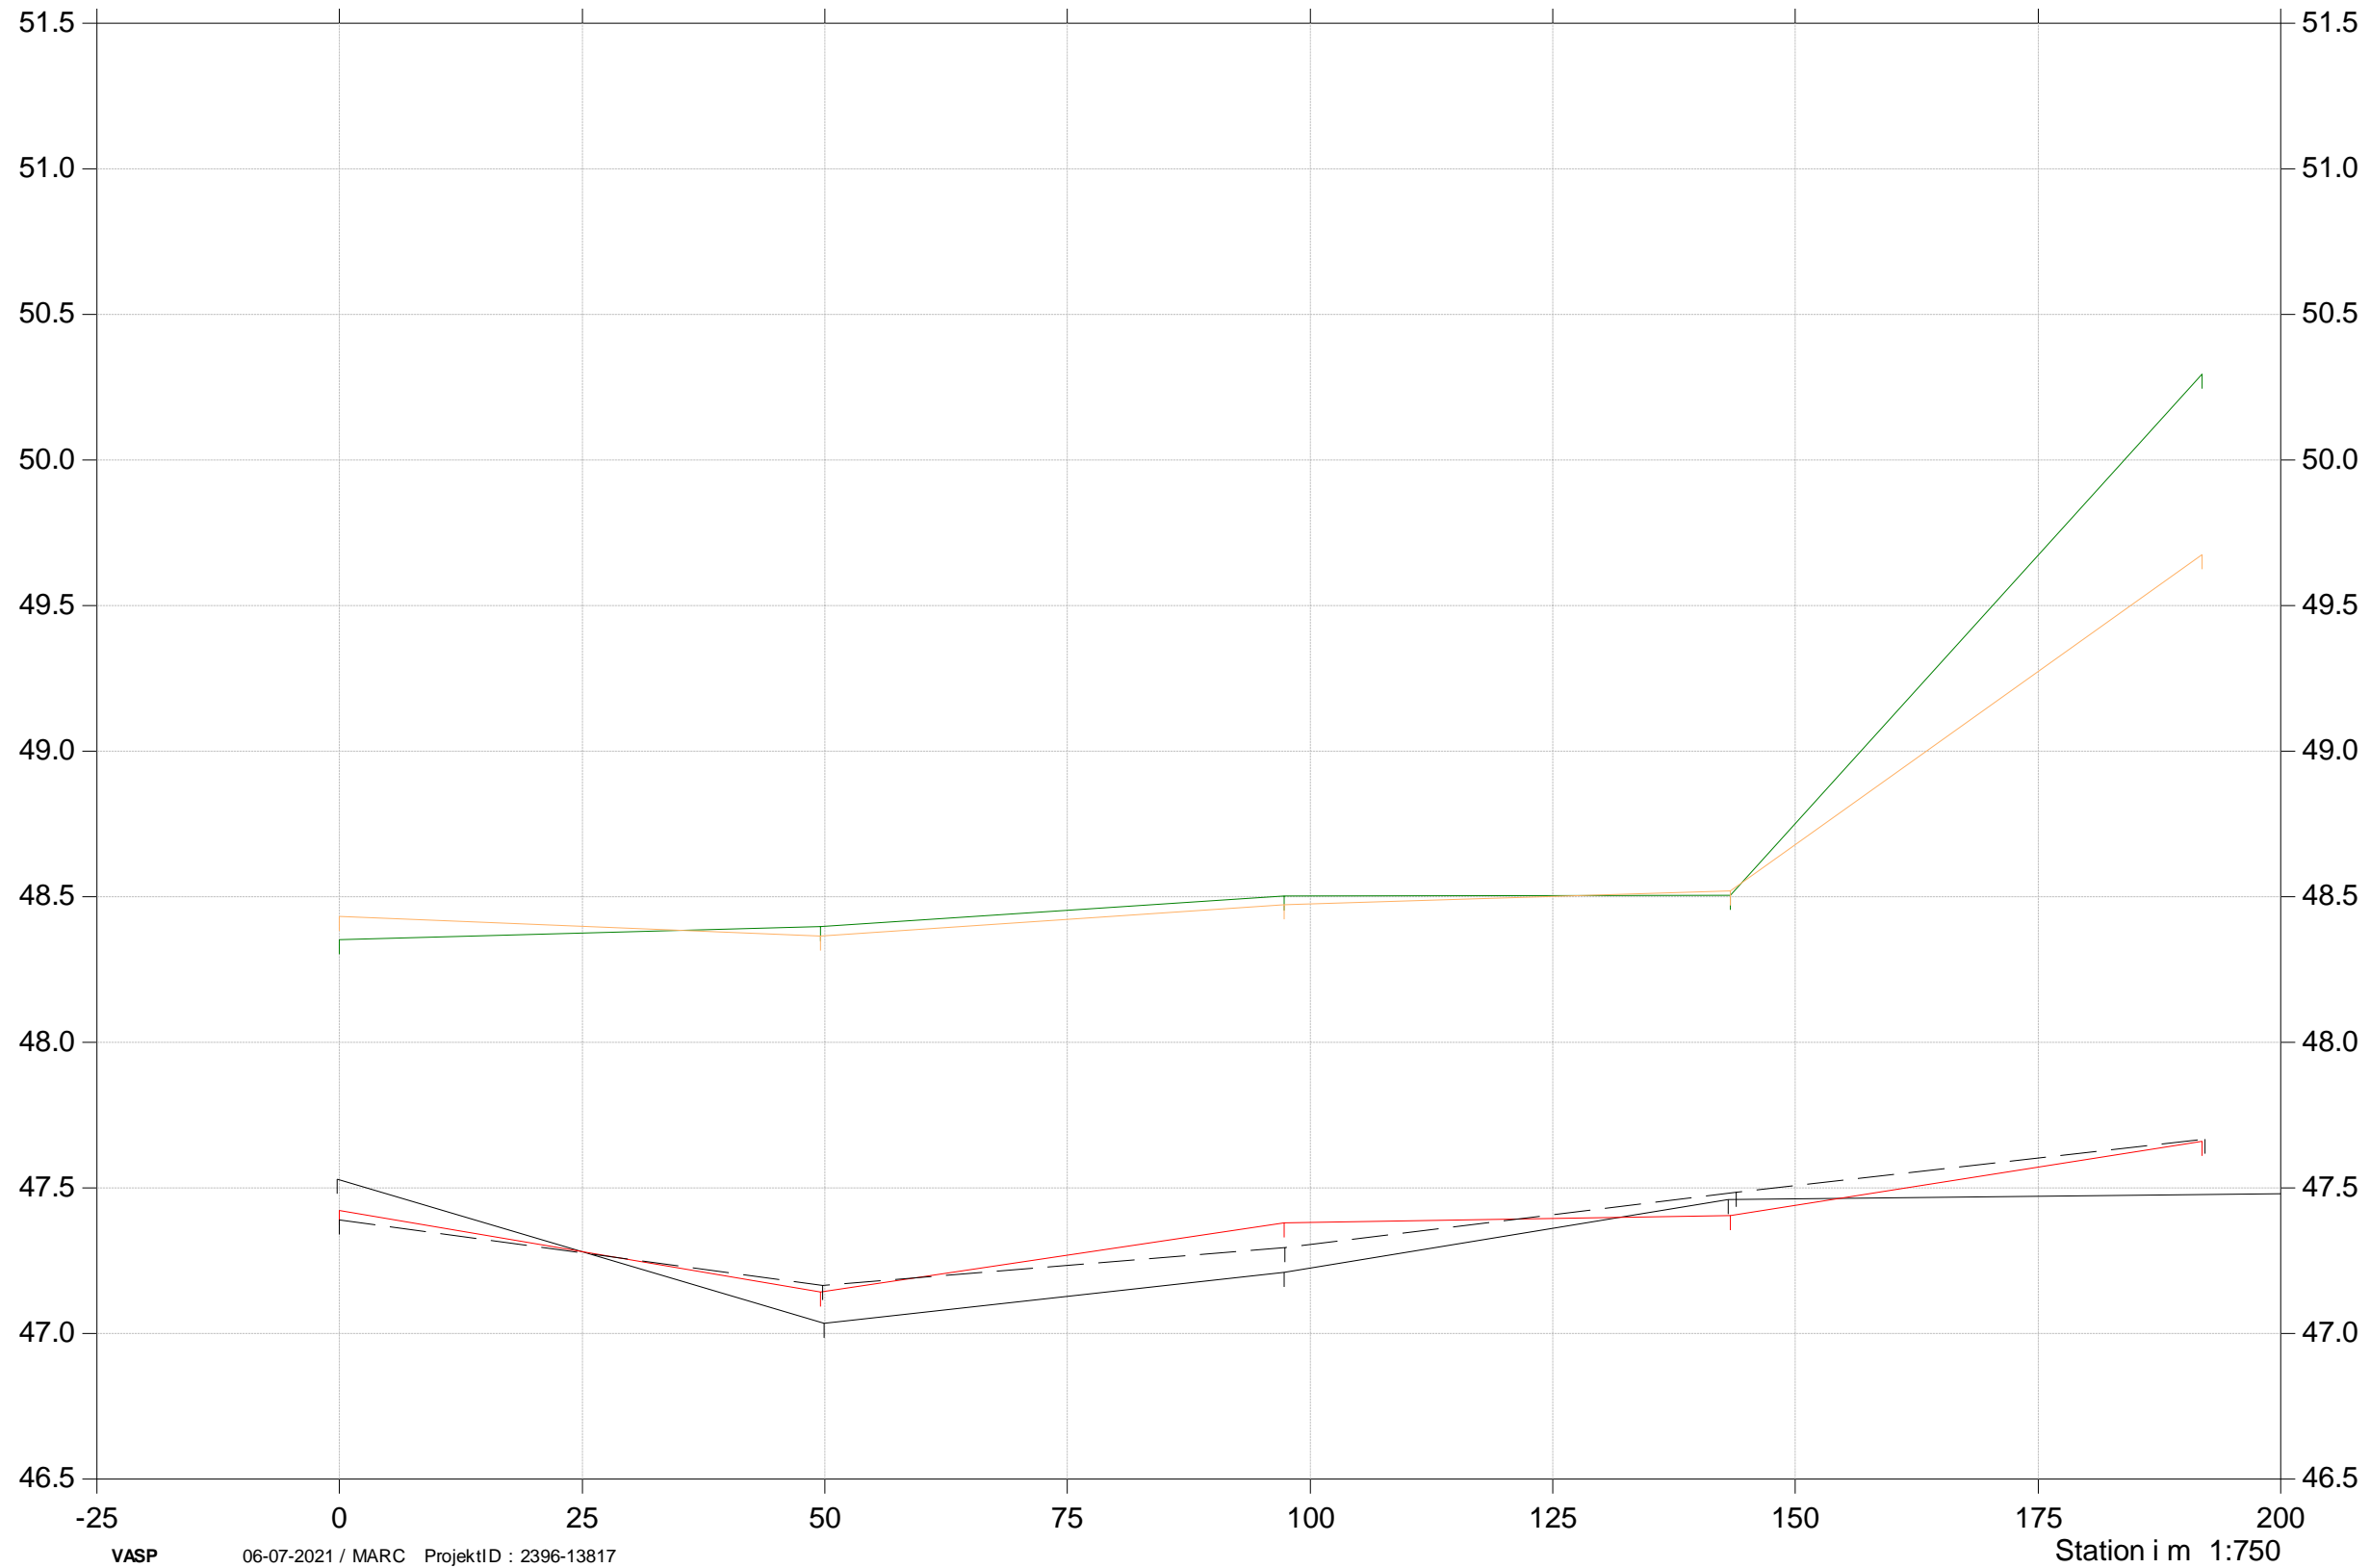

Langkrog afløbet

Grødeskæringsforsøg

St. 1600-1800
2019, 2020 og 2021

- Terræn højre 2020
- Terræn venstre 2020
- Bund 2020
- Bund 2019
- Bund 2021

Kote i m DVR90 1:25