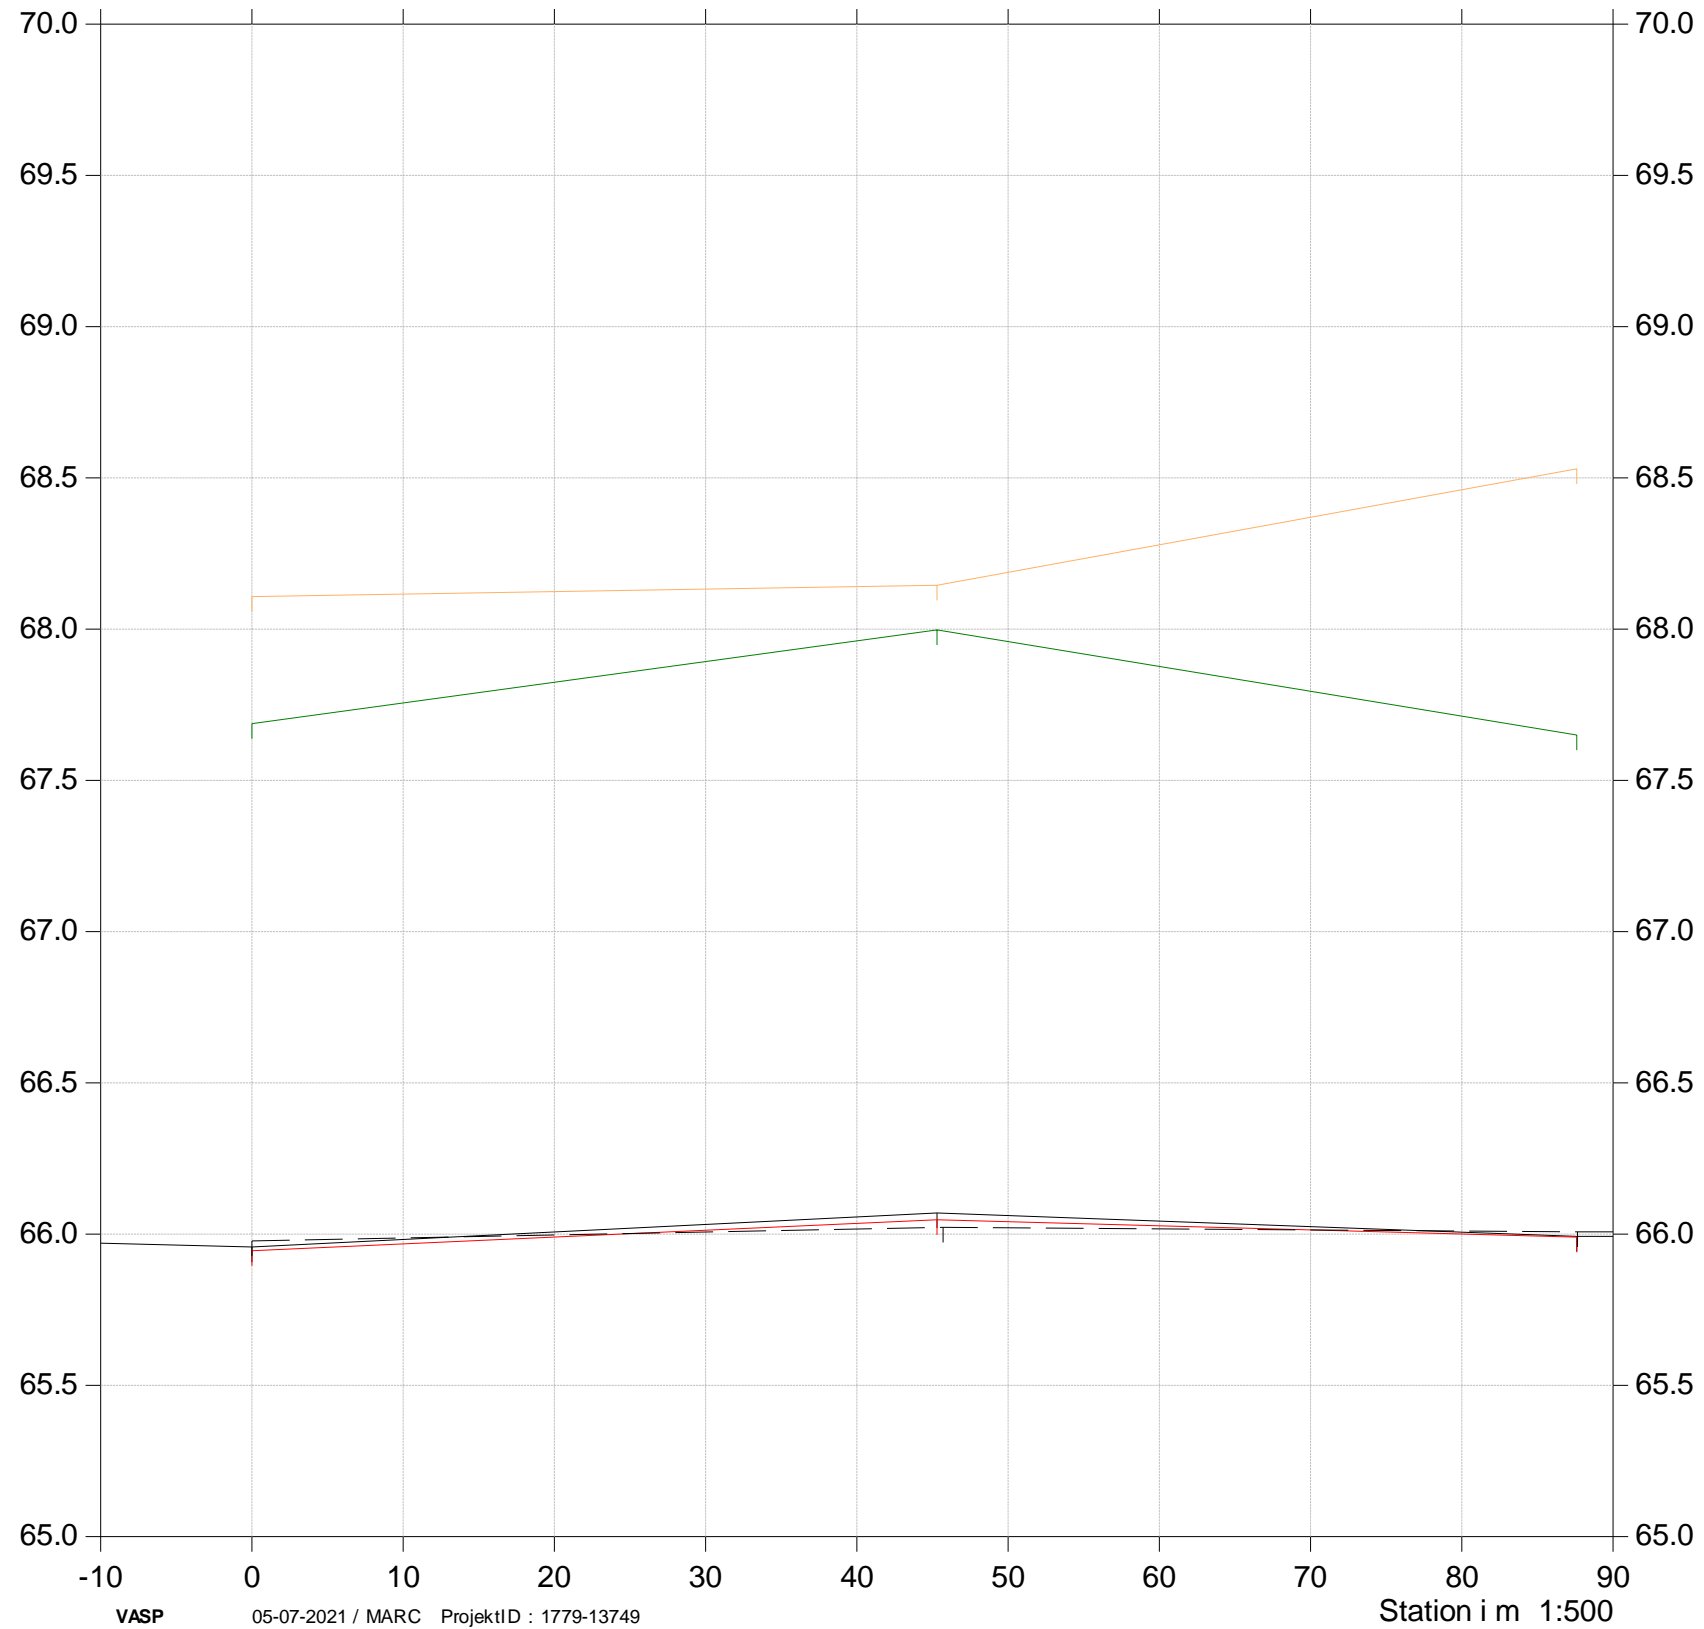

Kote i m DVR90 1:50

Alenbæk

Grødeskæringsforsøg

St. 600 - 800

2019, 2020 og 2021

- Terræn højre 2020
- Terræn venstre 2020
- Bund 2020
- Bund 2019
- Bund 2021

Kote i m DVR90 1:50

Alenbæk

Grødeskæringsforsøg

St. 1130 - 1330
2019, 2020 og 2021

- Terræn højre 2020
- Terræn venstre 2020
- Bund 2020
- Bund 2019
- Bund 2021

Kote i m DVR90 1:25

Andebøllefløbet

Grødeskæringsforsøg

St. 870 - 1120
2019, 2020 og 2021