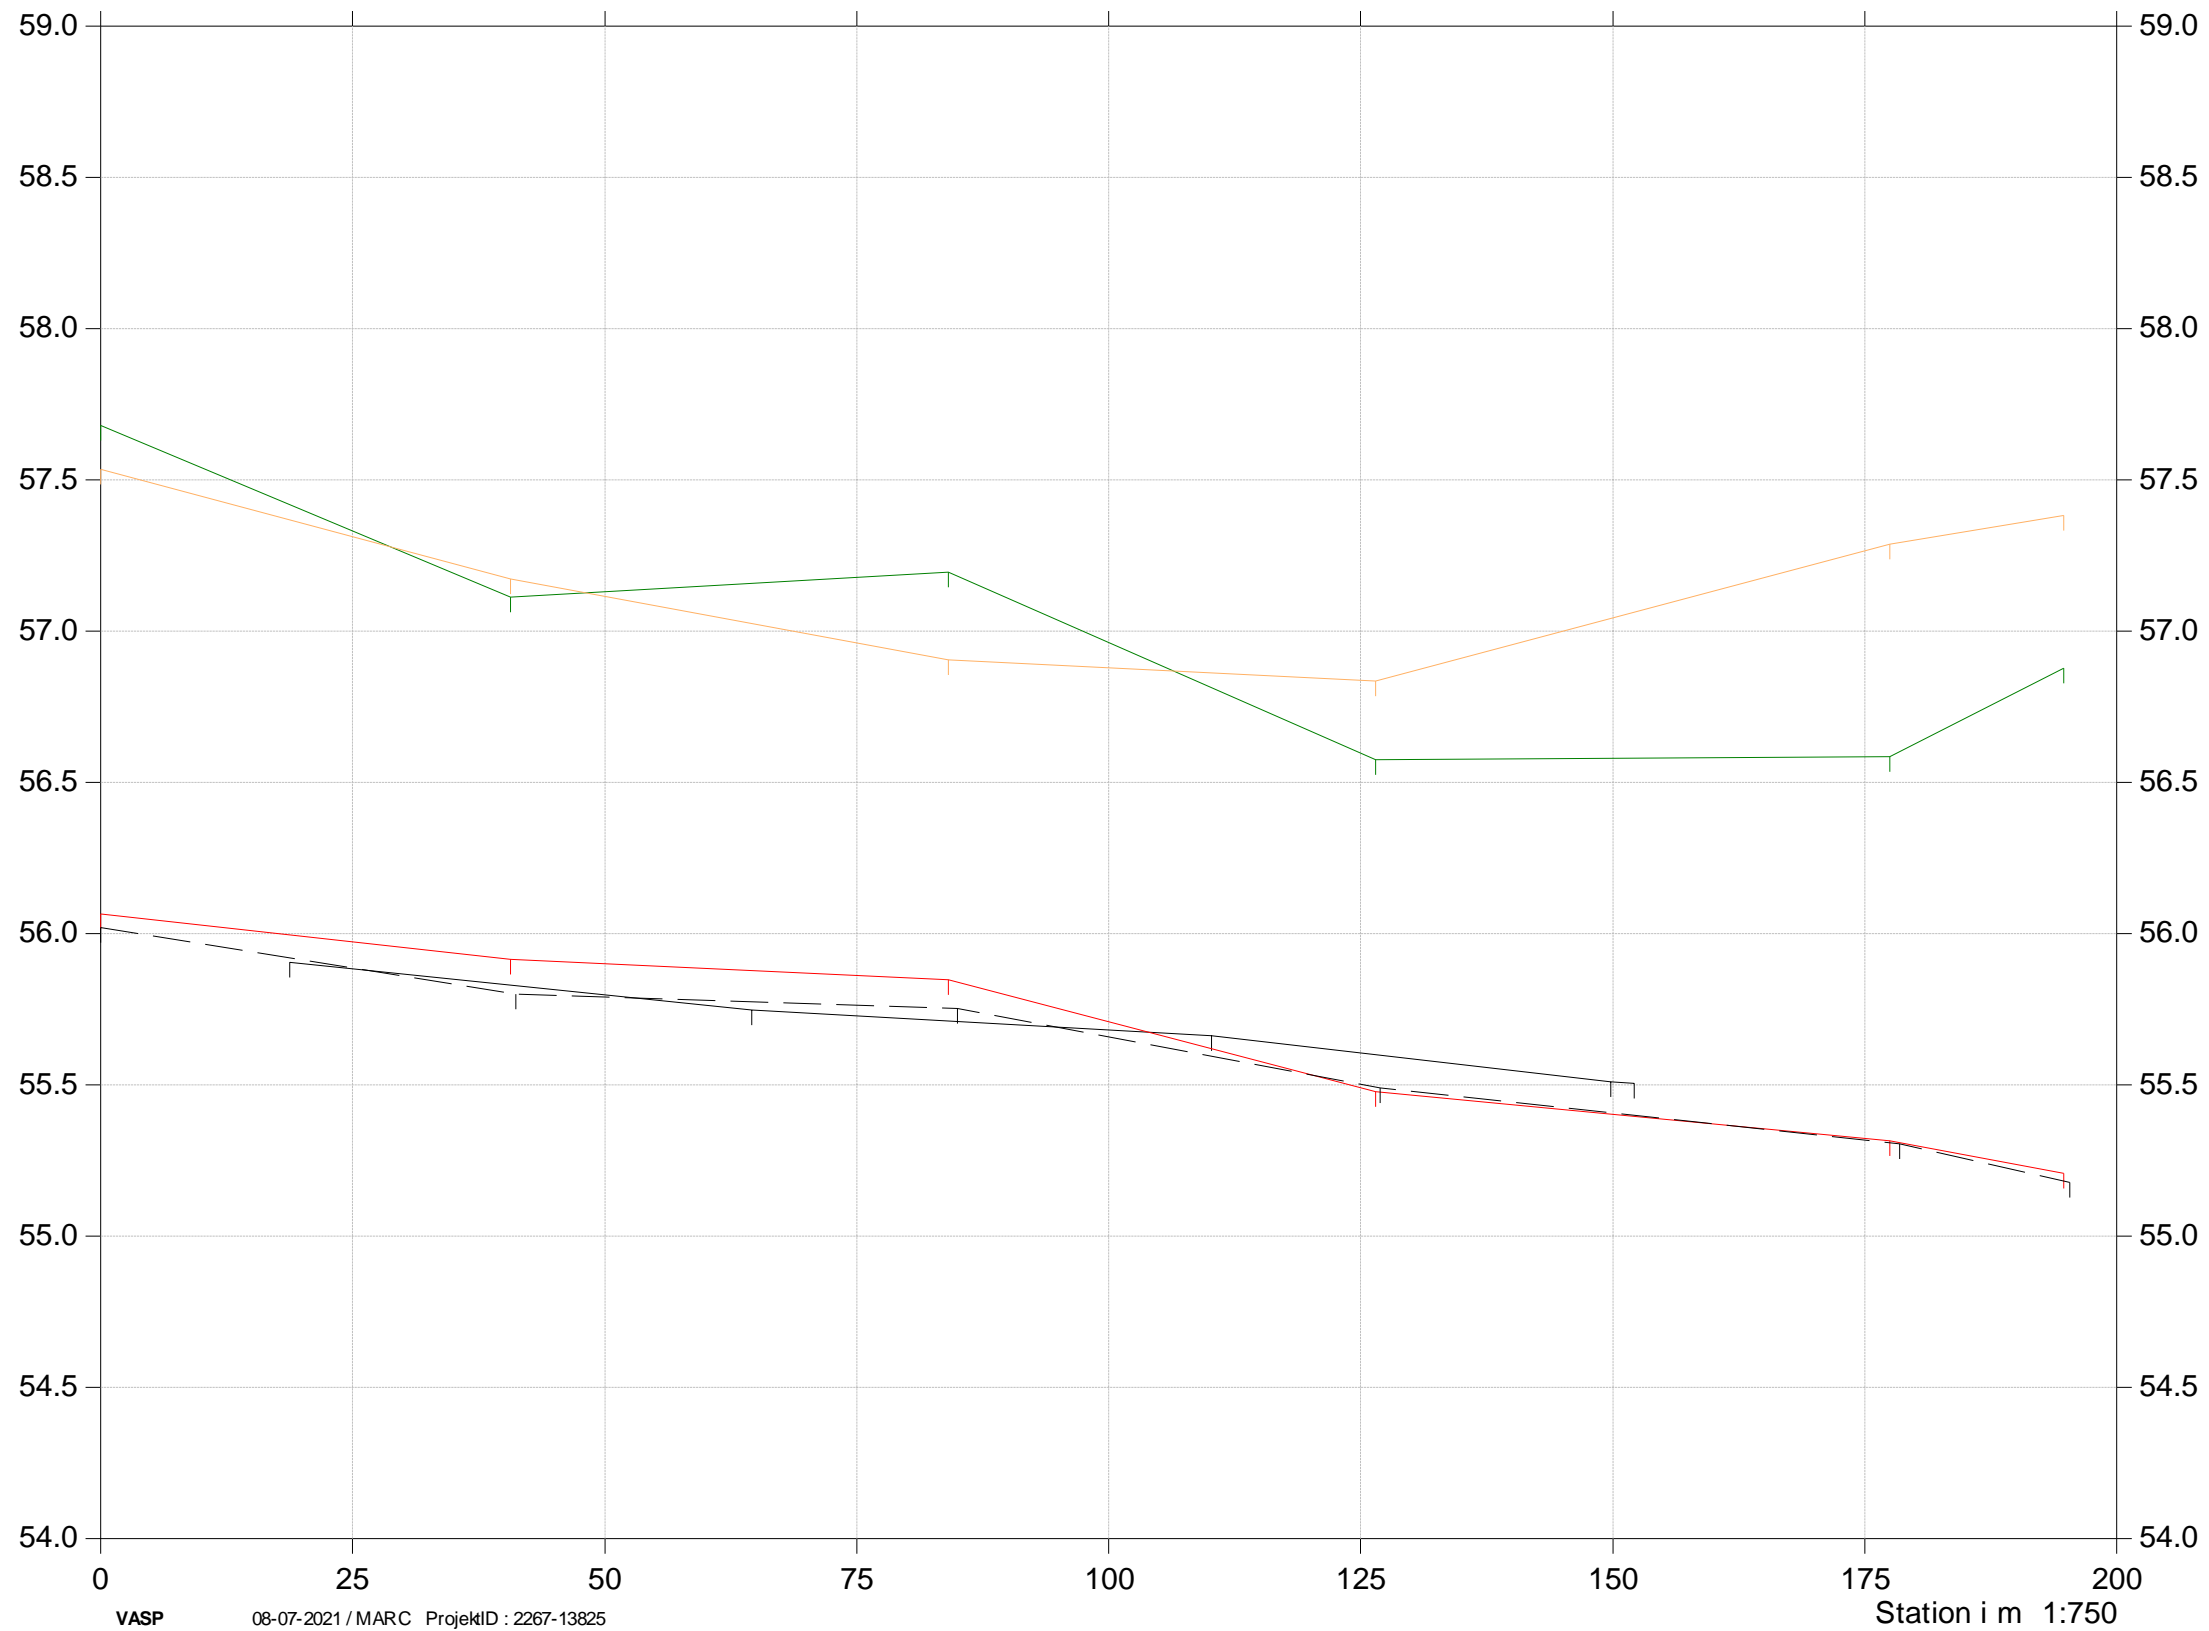

Stigmosen

Grødeskæringsforsøg

St. 950-1115
2019, 2020 og 2021

- Terræn højre 2020
- Terræn venstre 2020
- Bund 2020
- Bund 2019
- Bund 2021

Kote i m DVR90 1:25