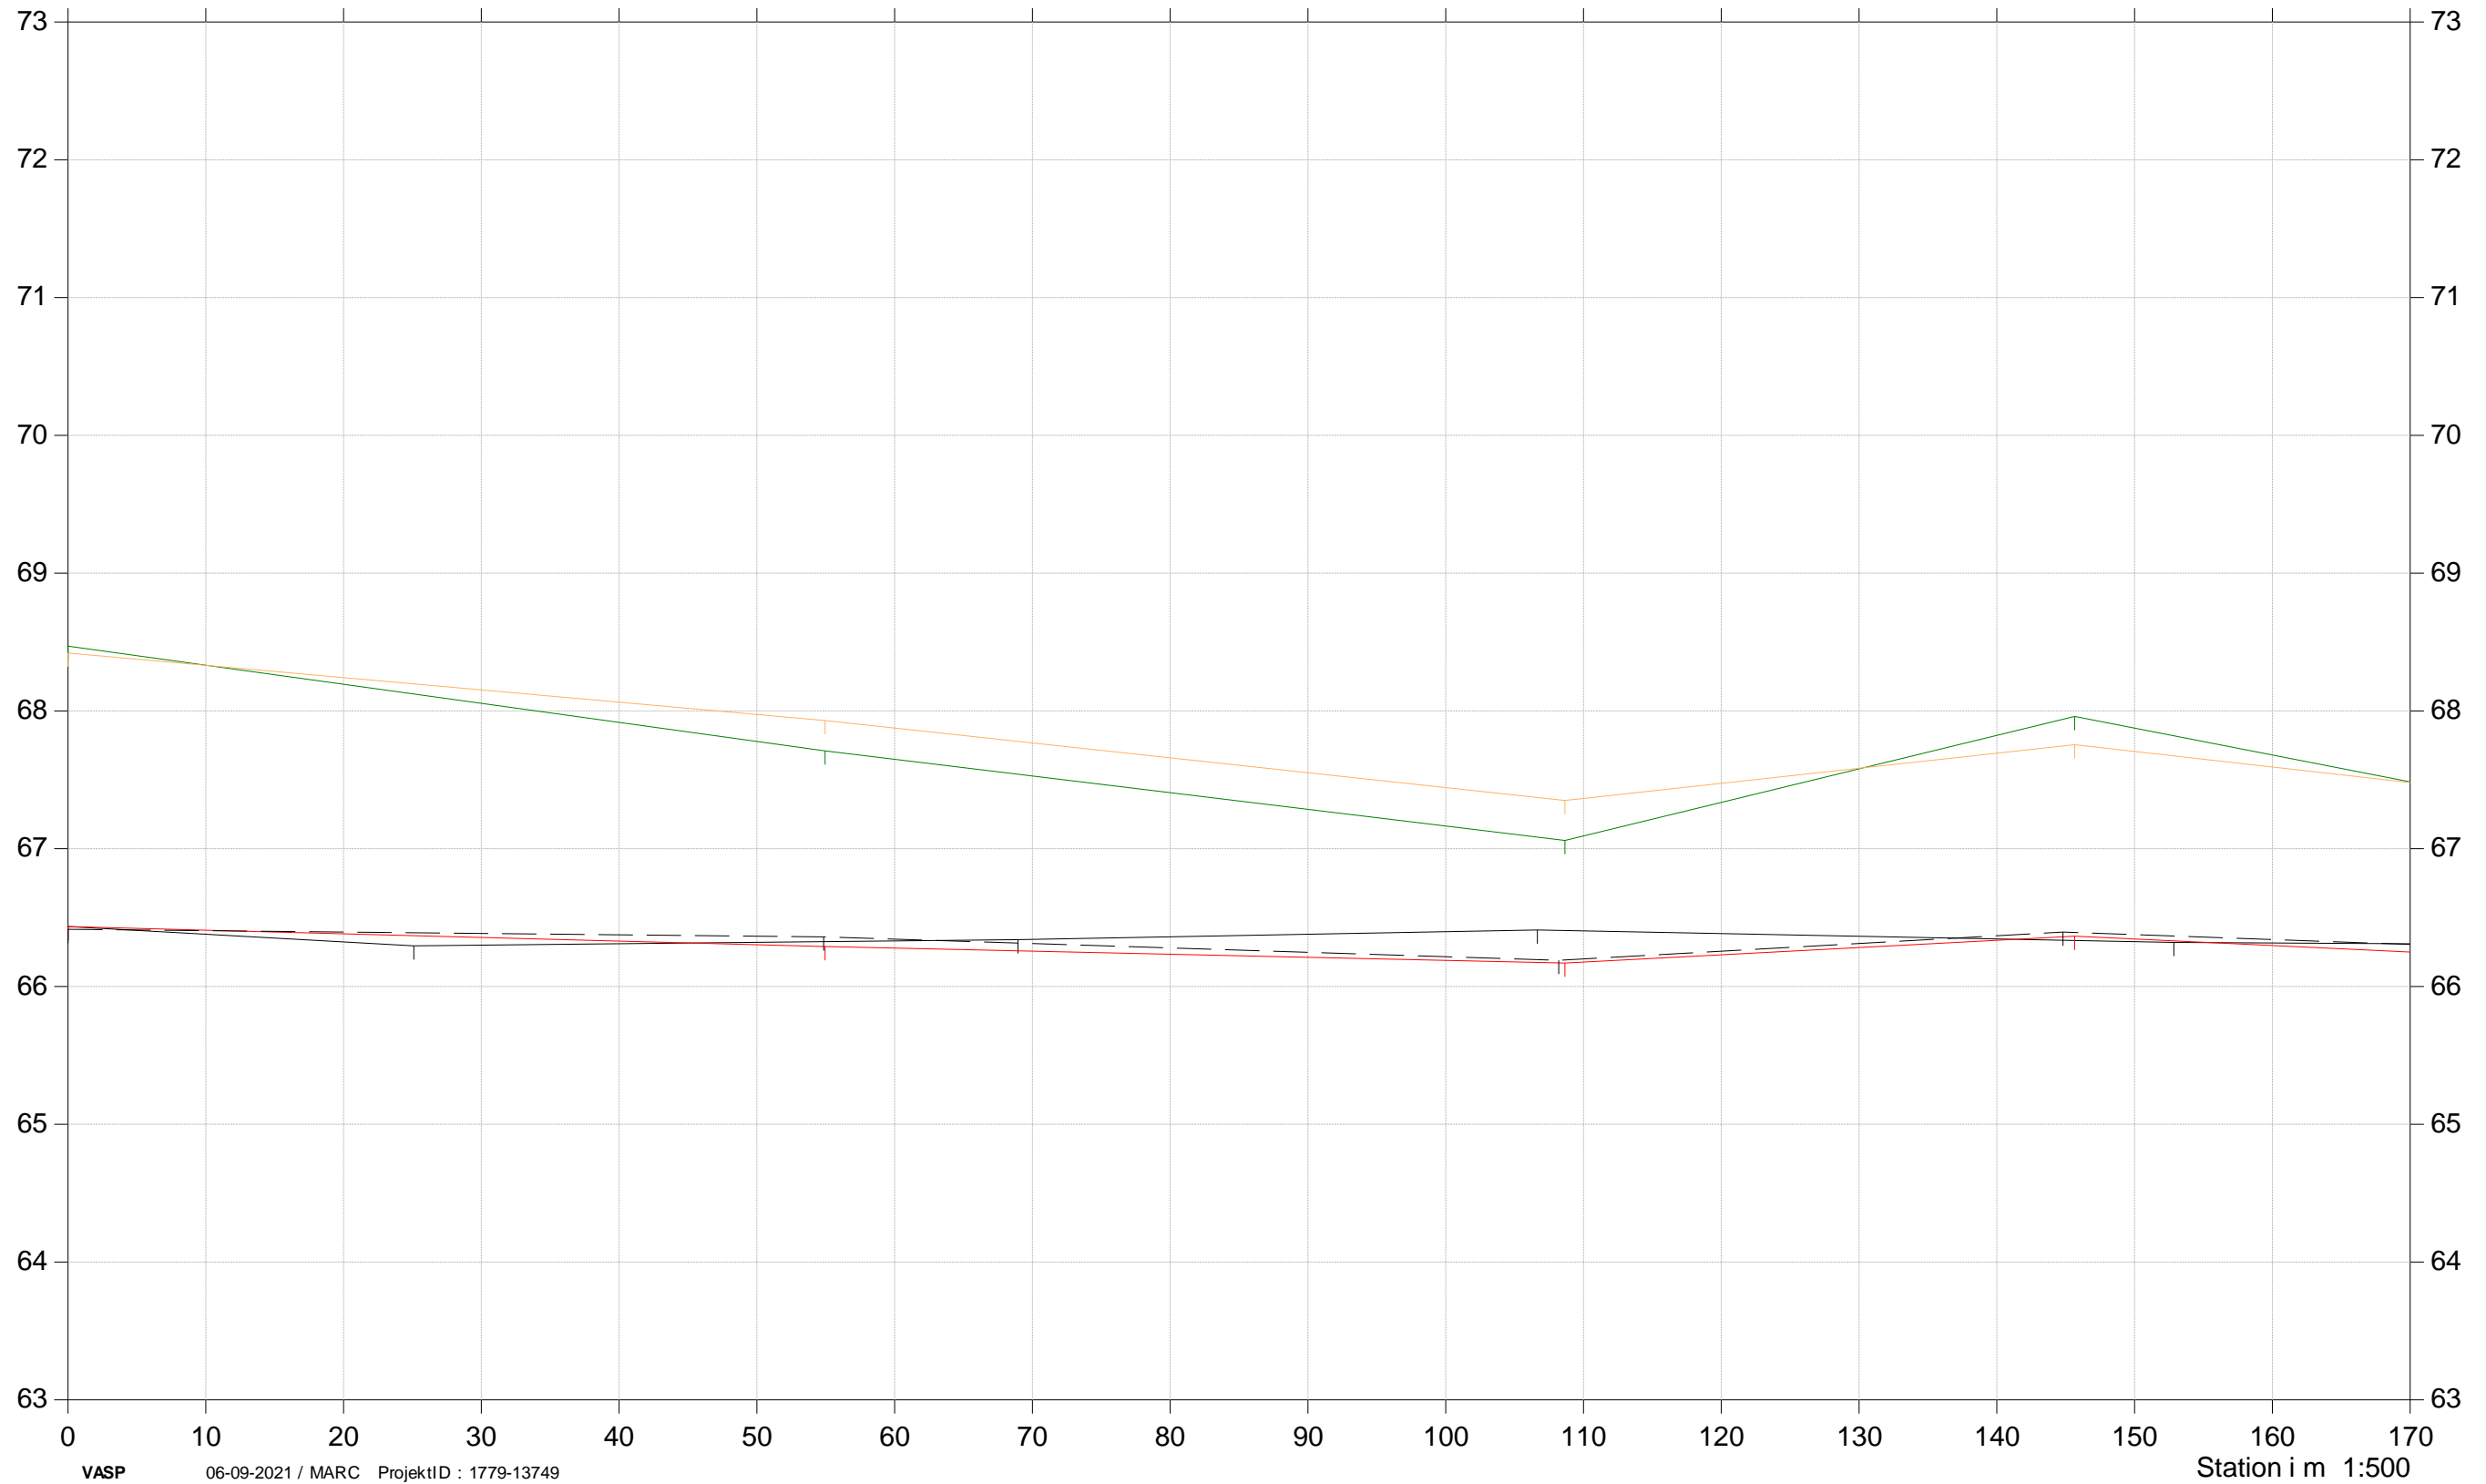

Alenbæk

Grødeskæringsforsøg

St. 600 - 800
2019, 2020 og 2021

- Terræn højre 2020
- Terræn venstre 2020
- Bund 2020
- Bund 2019
- Bund 2021

Kote i m DVR90 1:50