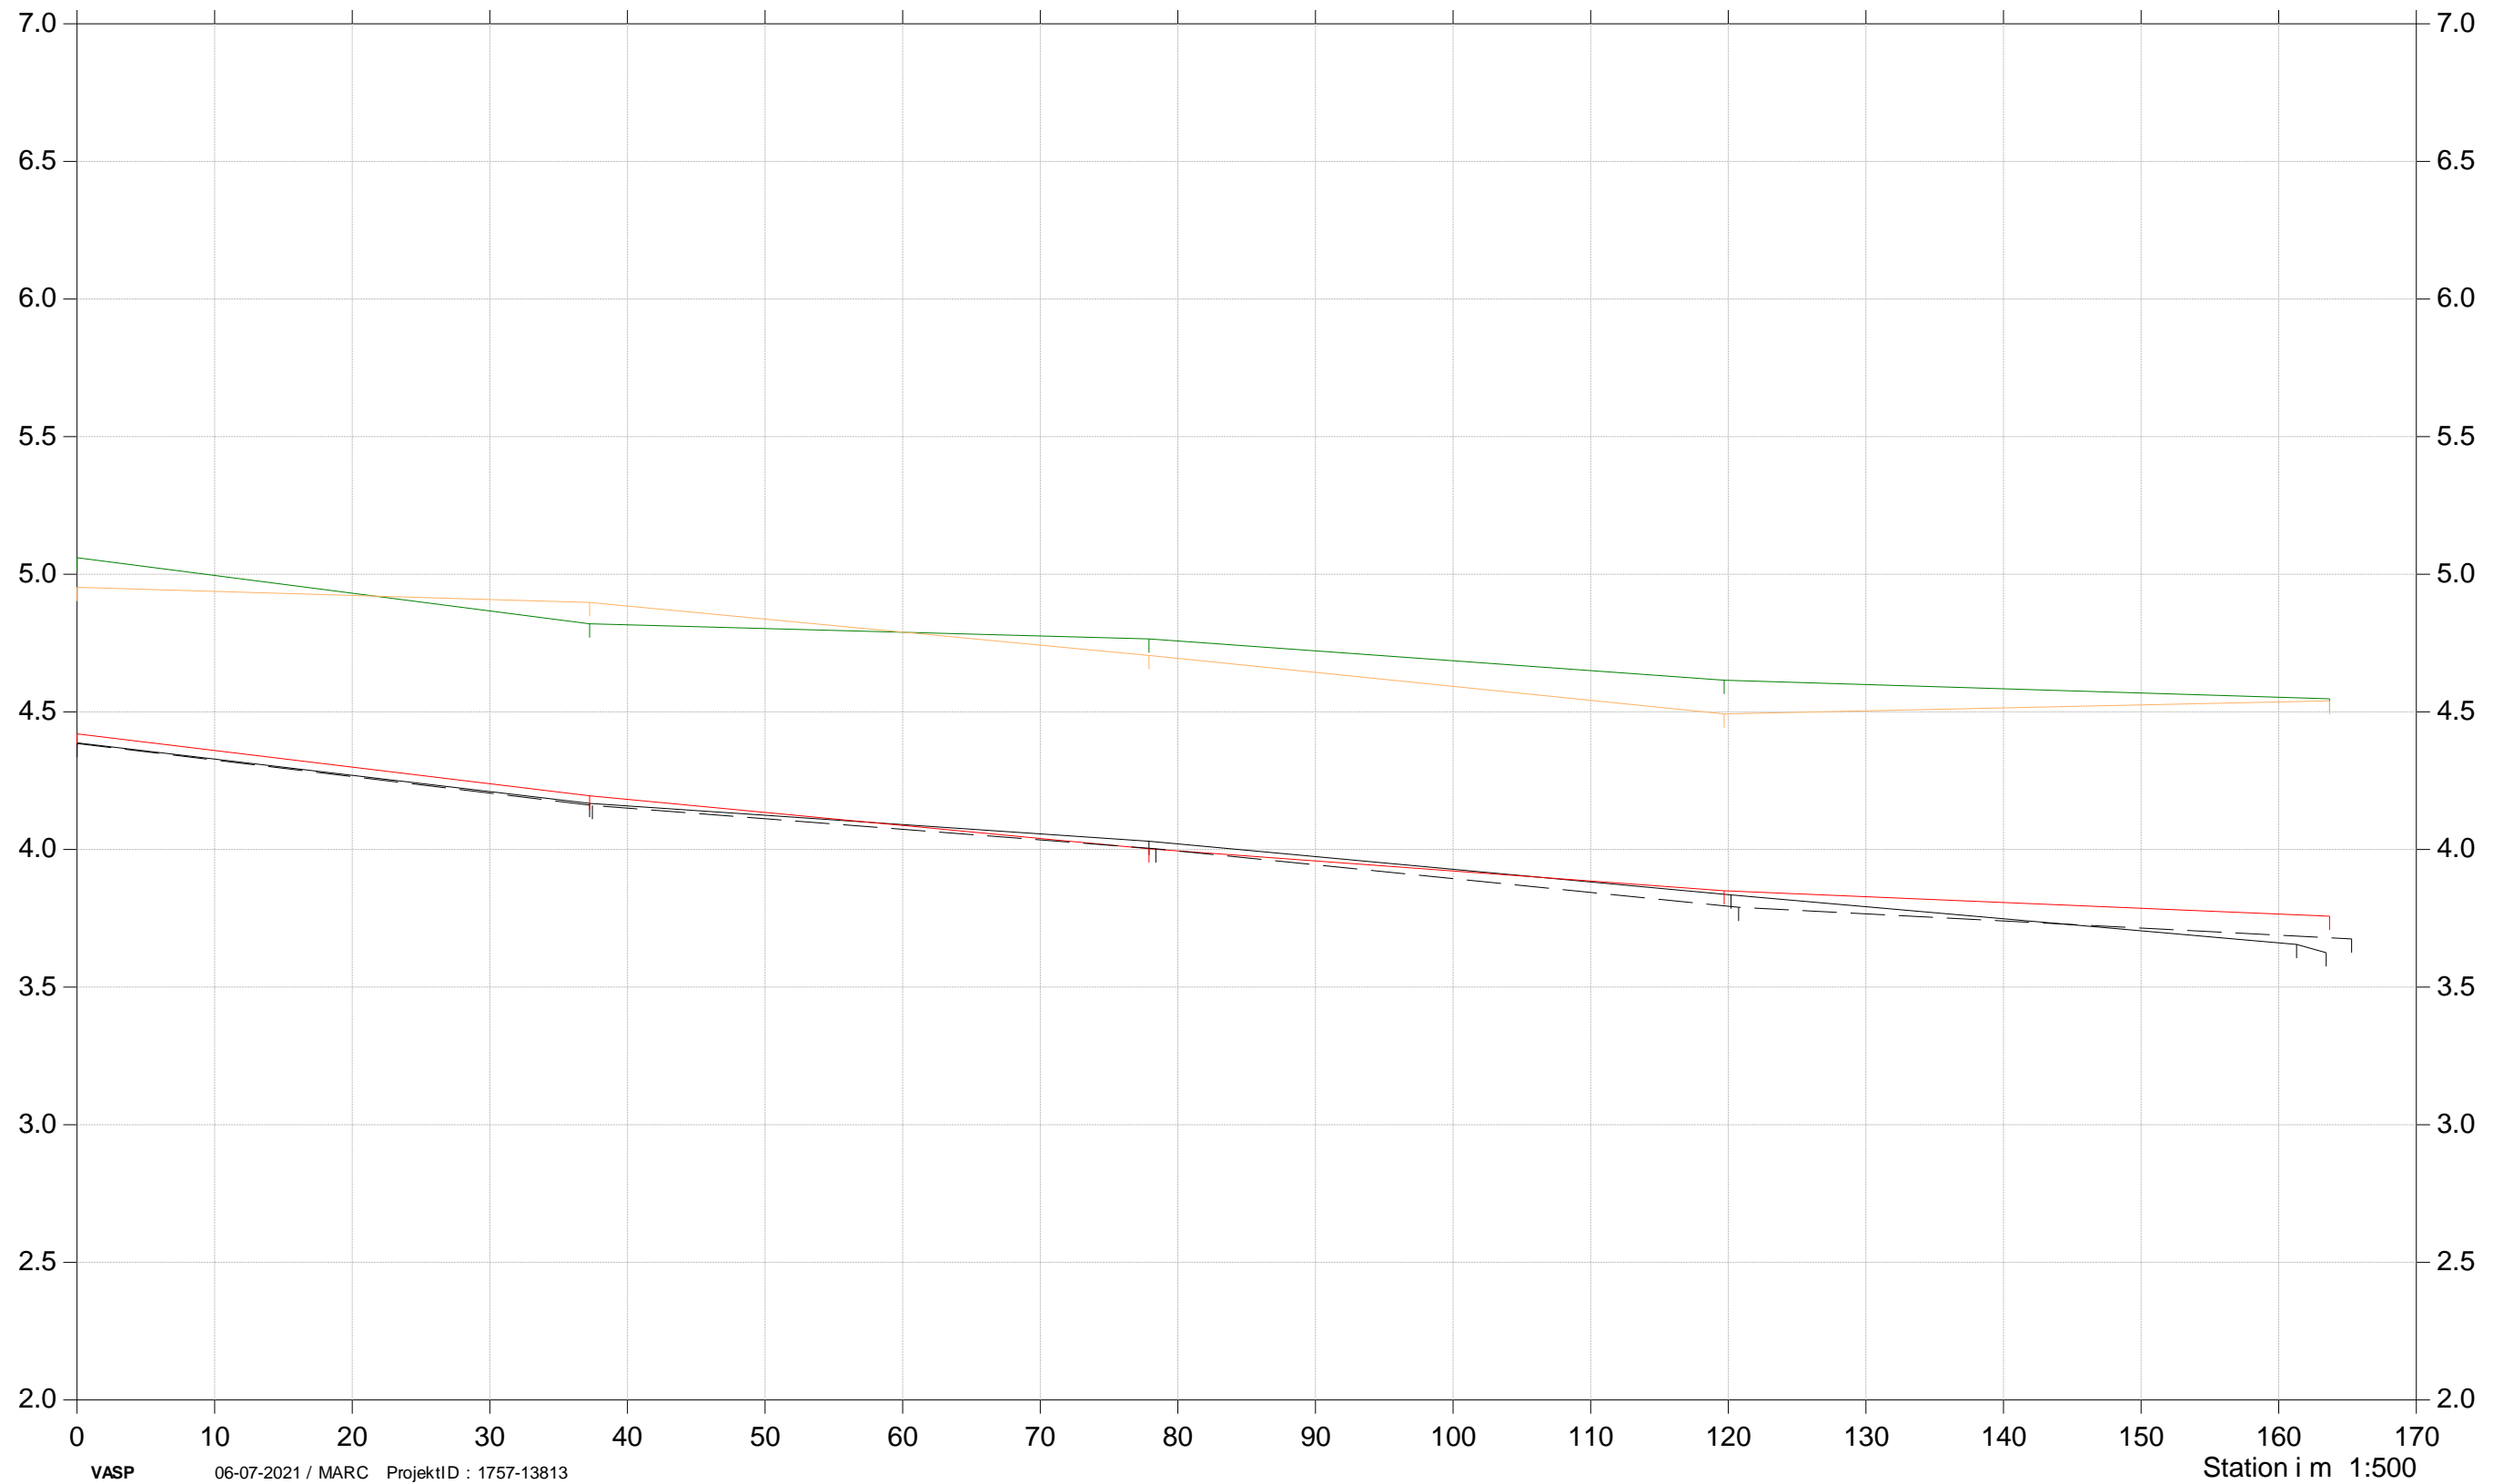

Langemosebækken

Grødeskæringsforsøg

St. 490-660
2019, 2020 og 2021

- Terræn højre 2020
- Terræn venstre 2020
- Bund 2020
- Bund 2019
- Bund 2021

Kote i m DVR90 1:25