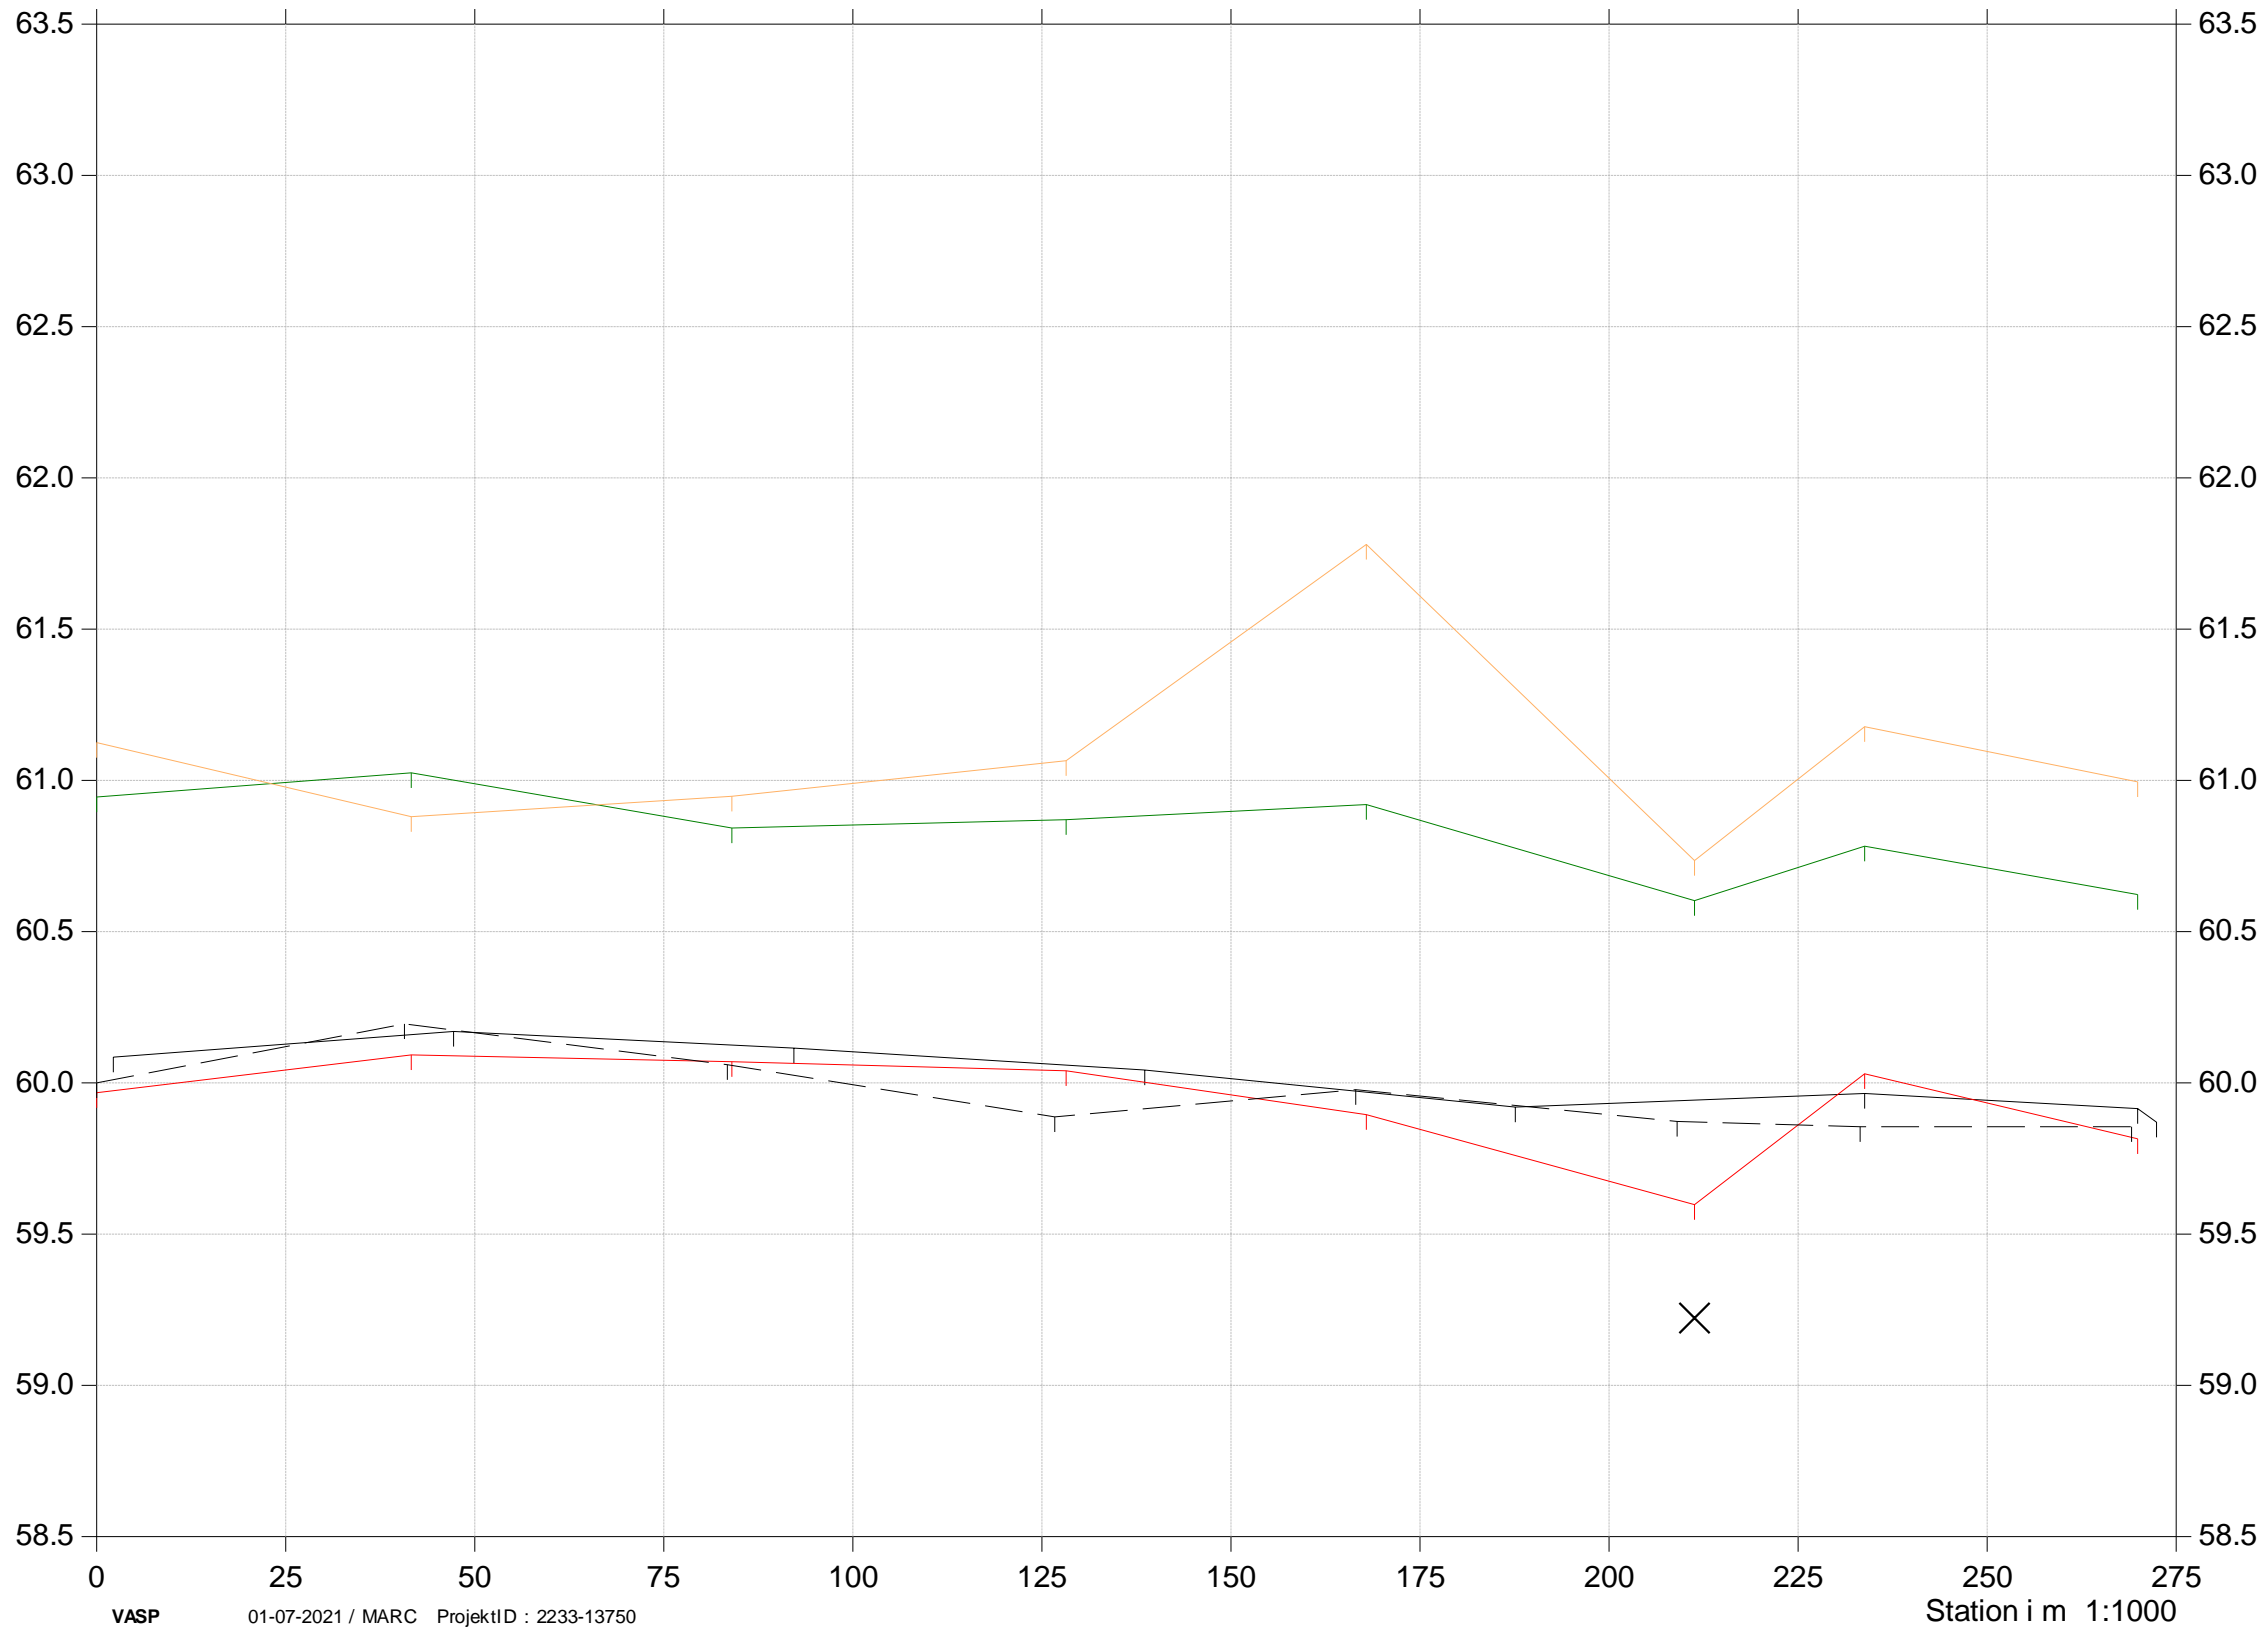

Andebøllefløbet

Grødeskæringsforsøg

St. 870 - 1120
2019, 2020 og 2021

- Terræn højre 2020
- Terræn venstre 2020
- Bund 2020
- Bund 2019
- Bund 2021

Kote i m DVR90 1:25