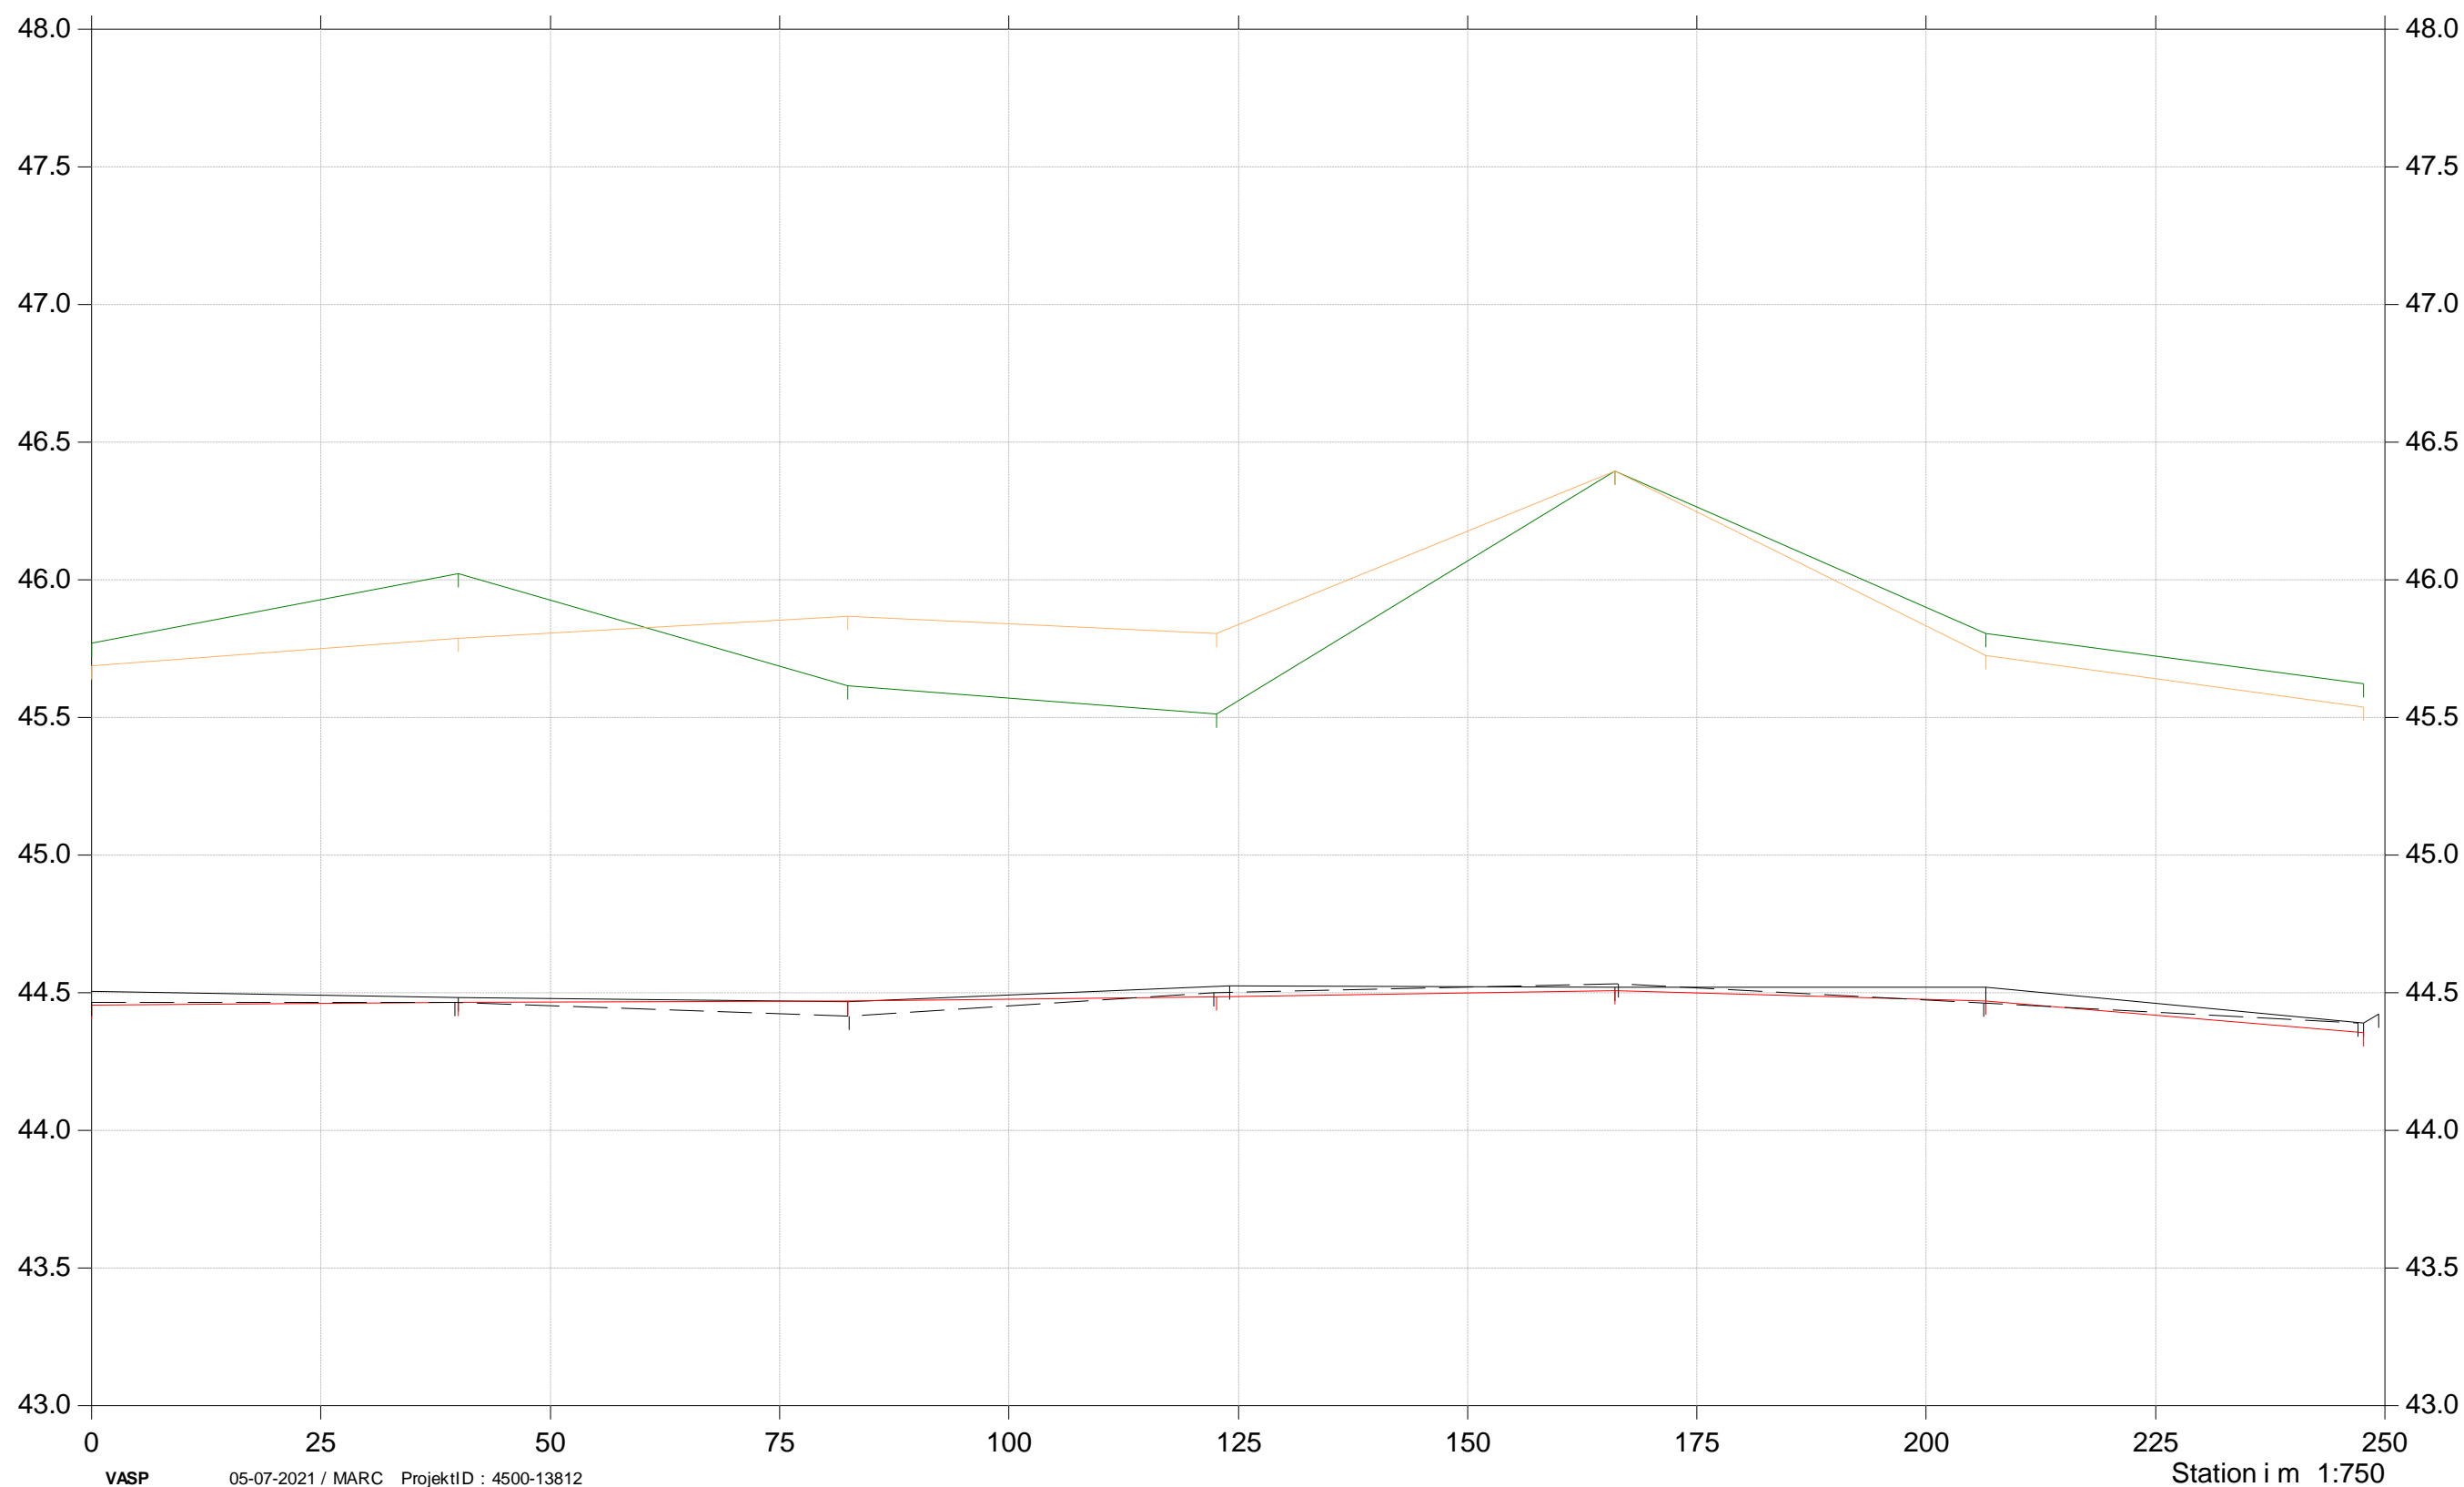

Ladegårds Å v/Bred

Grødeskæringsforsøg

St. 1700-1960
2019, 2020 og 2021

- Terræn højre 2020
- Terræn venstre 2020
- Bund 2020
- Bund 2019
- Bund 2021

Kote i m DVR90 1:25