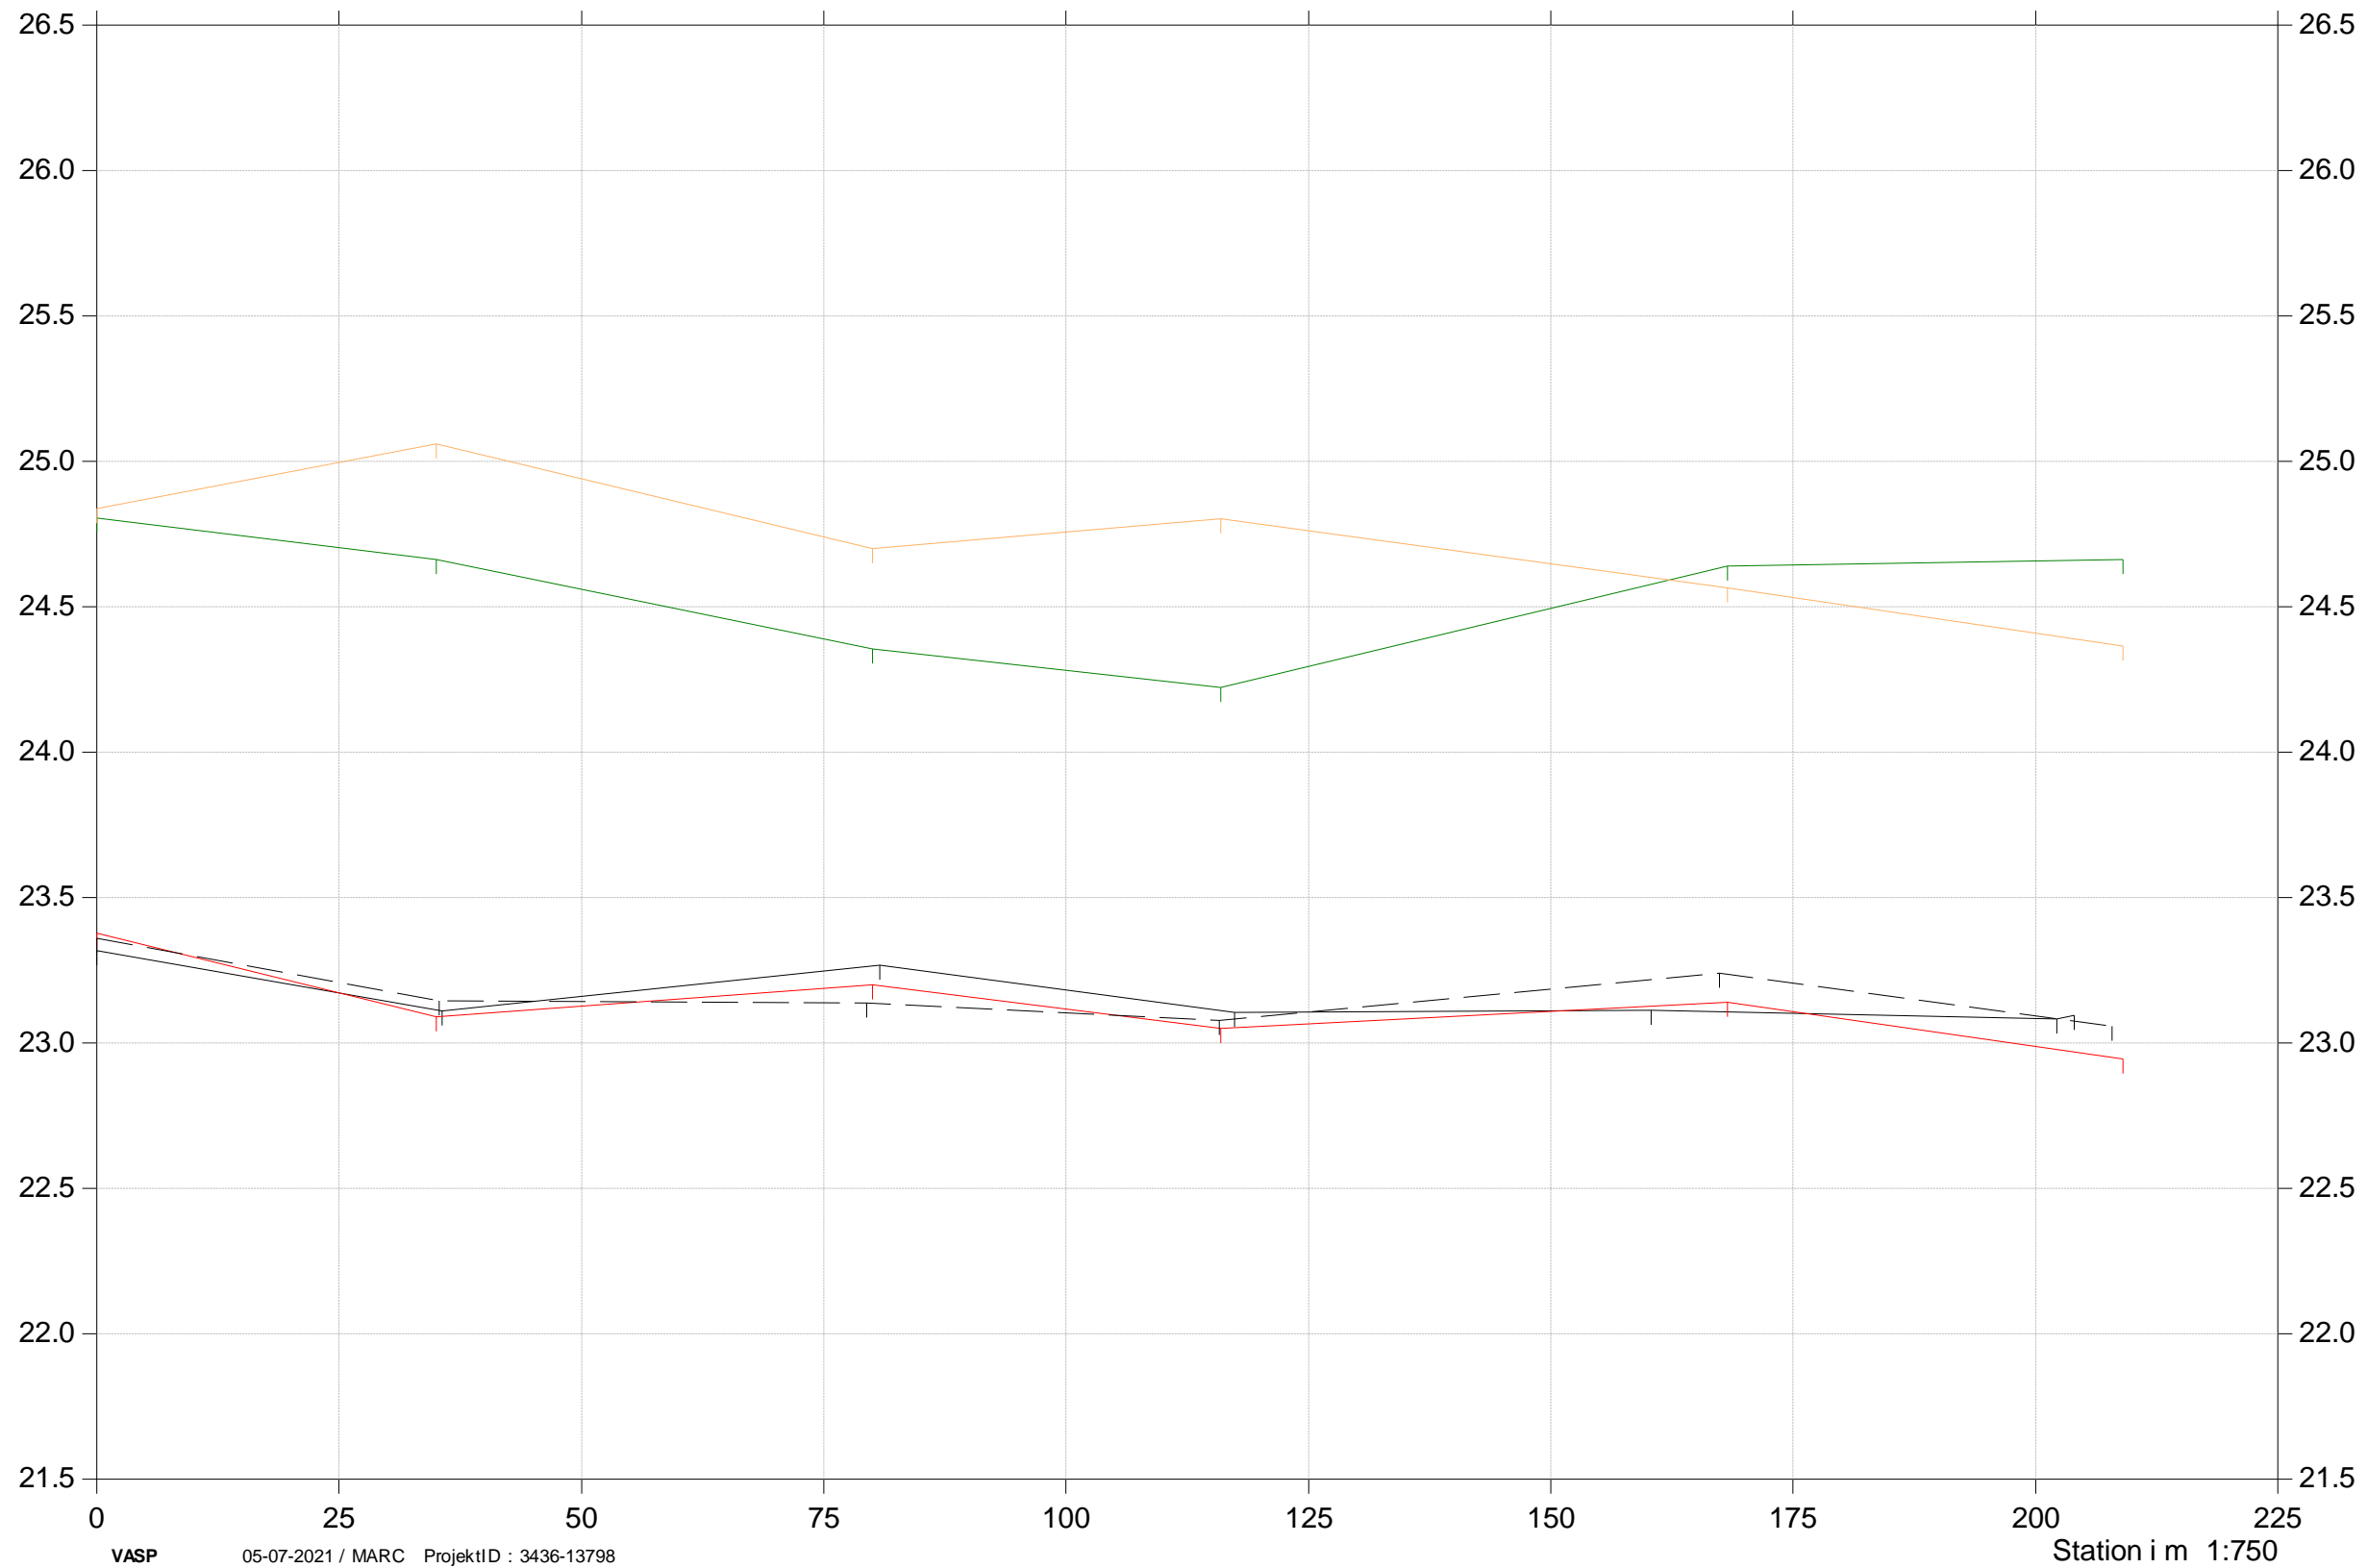

Grødeskæringsforsøg

st 1060-900
2019, 2020 og 2021

- Terræn højre 2020
- Terræn venstre 2020
- Bund 2020
- Bund 2019
- Bund 2021

Kote i m DVR90 1:25

Holmehave Bæk (KVL)

Grødeskæringsforsøg

St. 1200 - 1430
2020 og 2021

Kote i m DVR90 1:25

Høsletbækken

Grødeskæringsforsøg

St. 1250 - 1450
2019, 2020 og 2021

- Terræn højre 2020
- Terræn venstre 2020
- Bund 2020
- Bund 2019
- Bund 2021

Kote i m DVR90 1:25

Kærum Å

Grødeskæringsforsøg