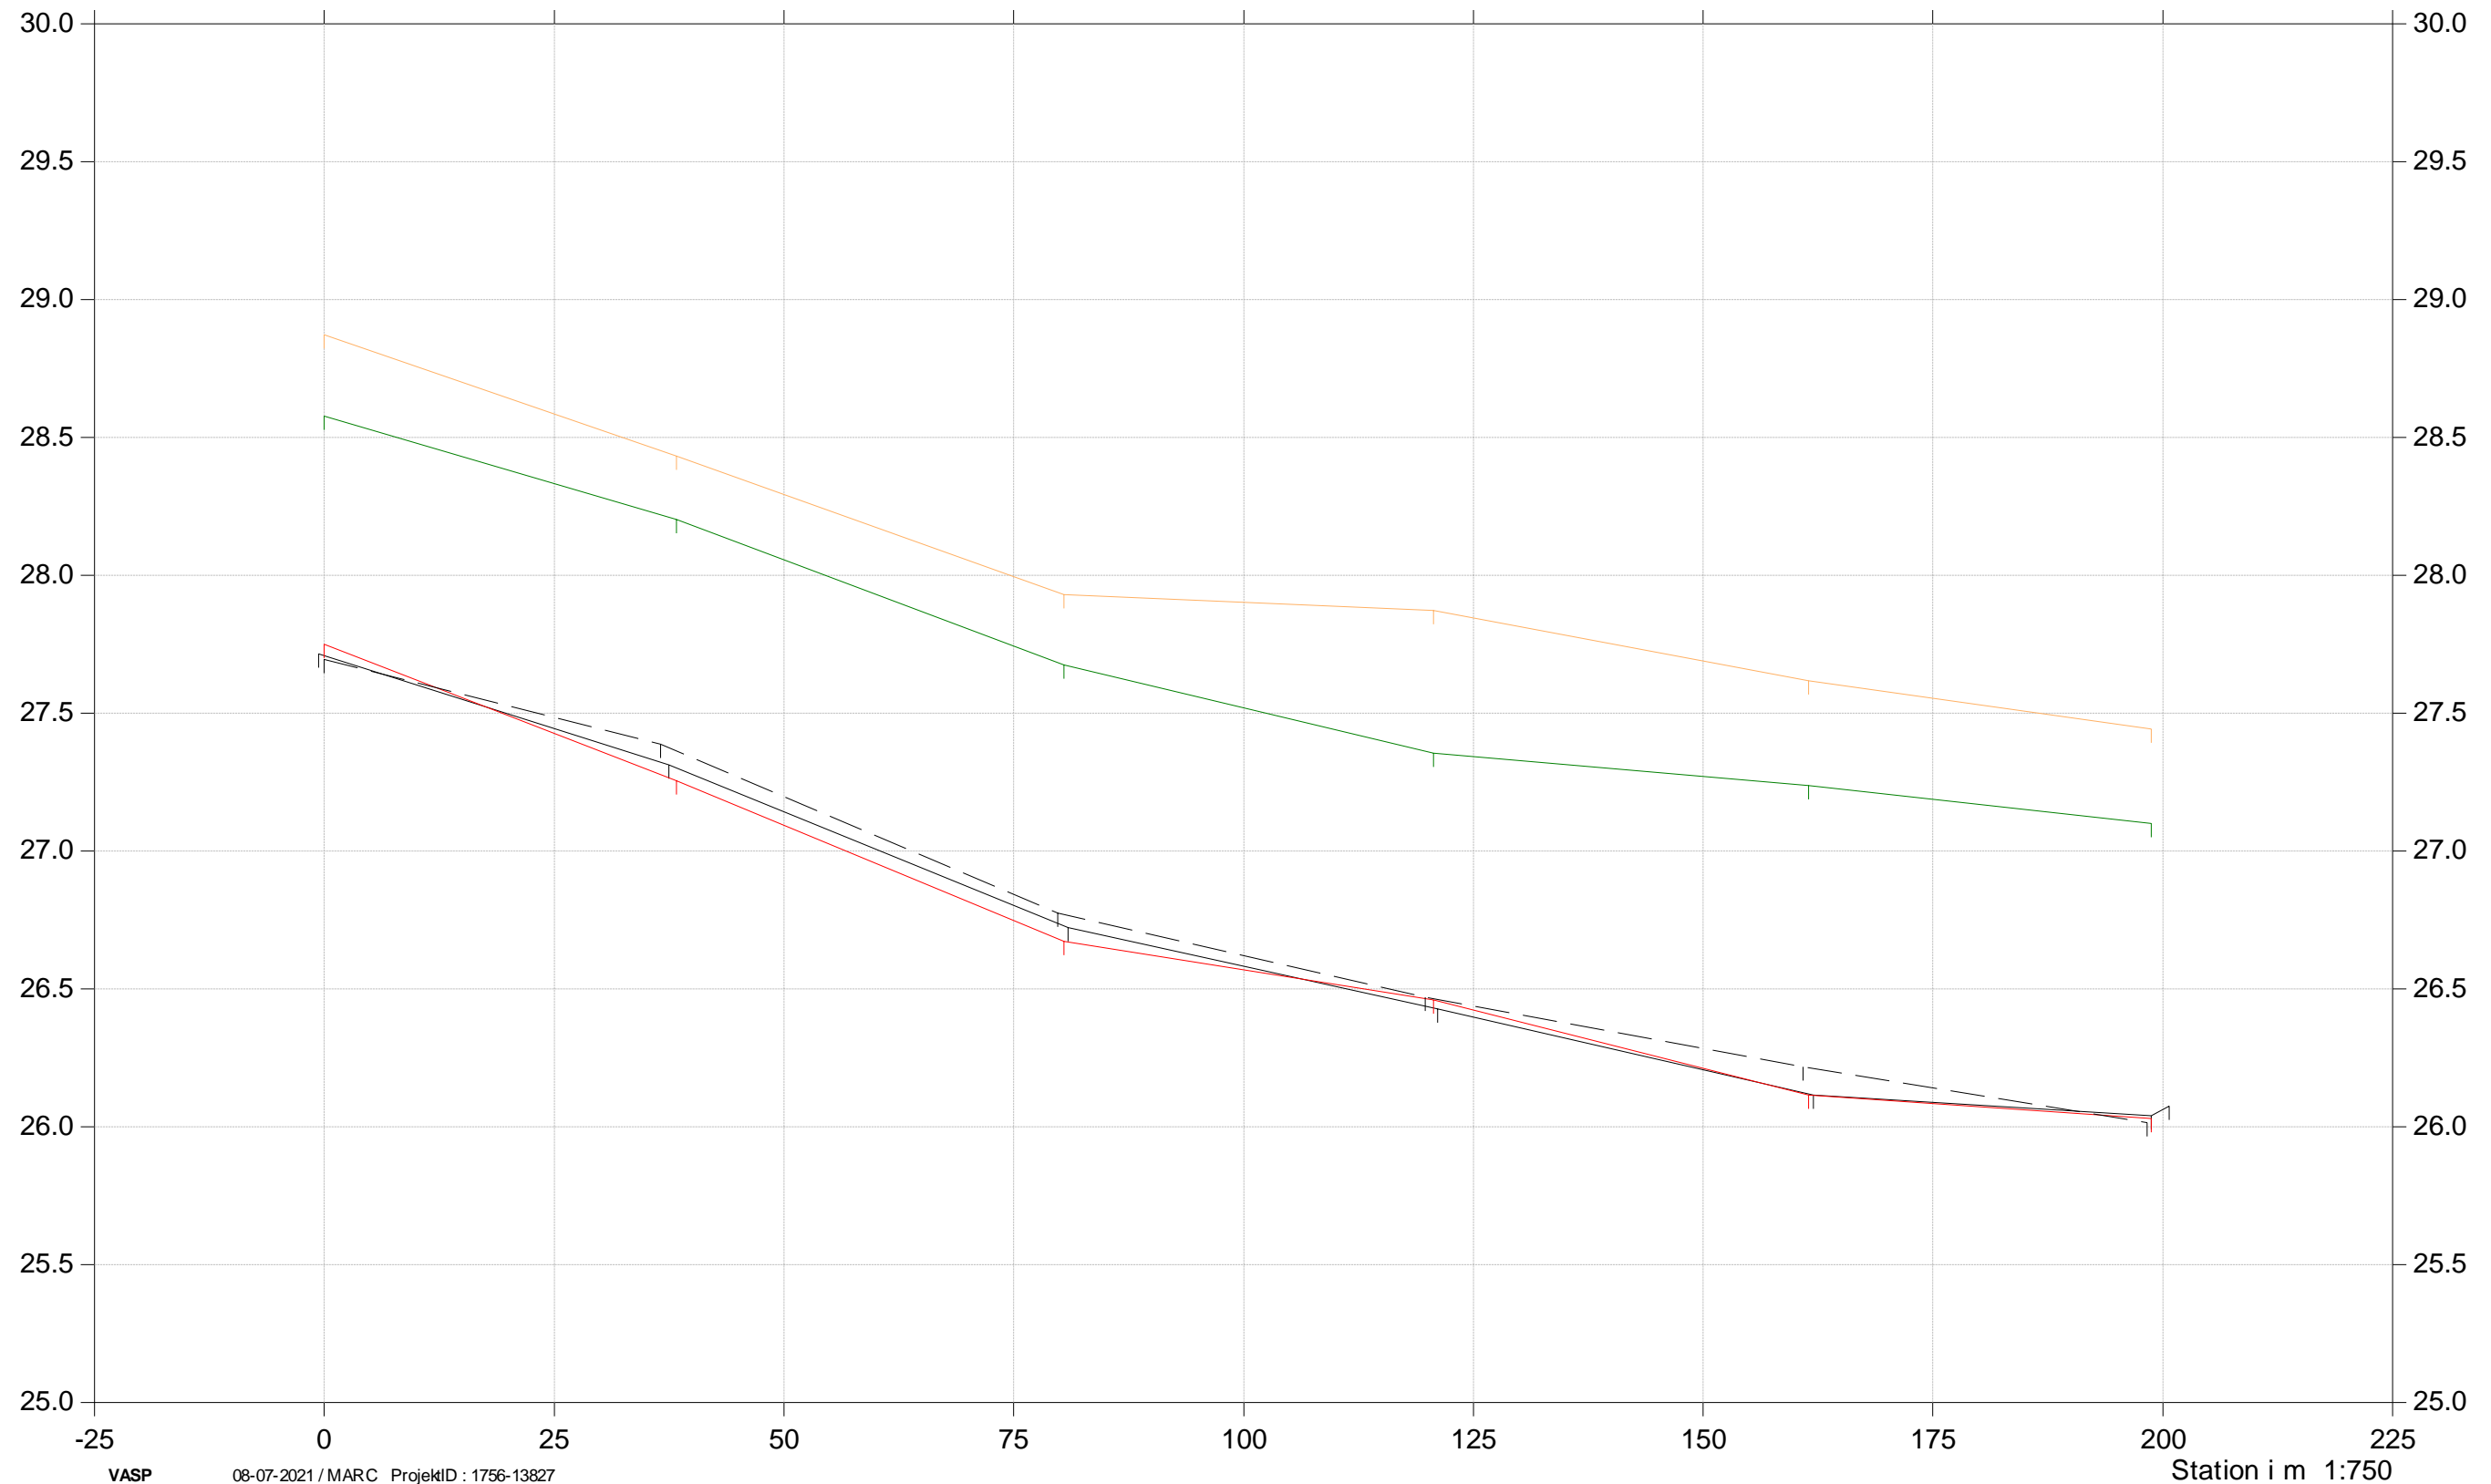

Kote i m DVR90 1:25

Turup Møllebæk

Grødeskæringsforsøg

St. 150-370
2019, 2020 og 2021

- Terræn højre 2020
- Terræn venstre 2020
- Bund 2020
- Bund 2019
- Bund 2021

Kote i m DVR90 1:25

Vedtofte-Mellemballe

Grødeskæringsforsøg