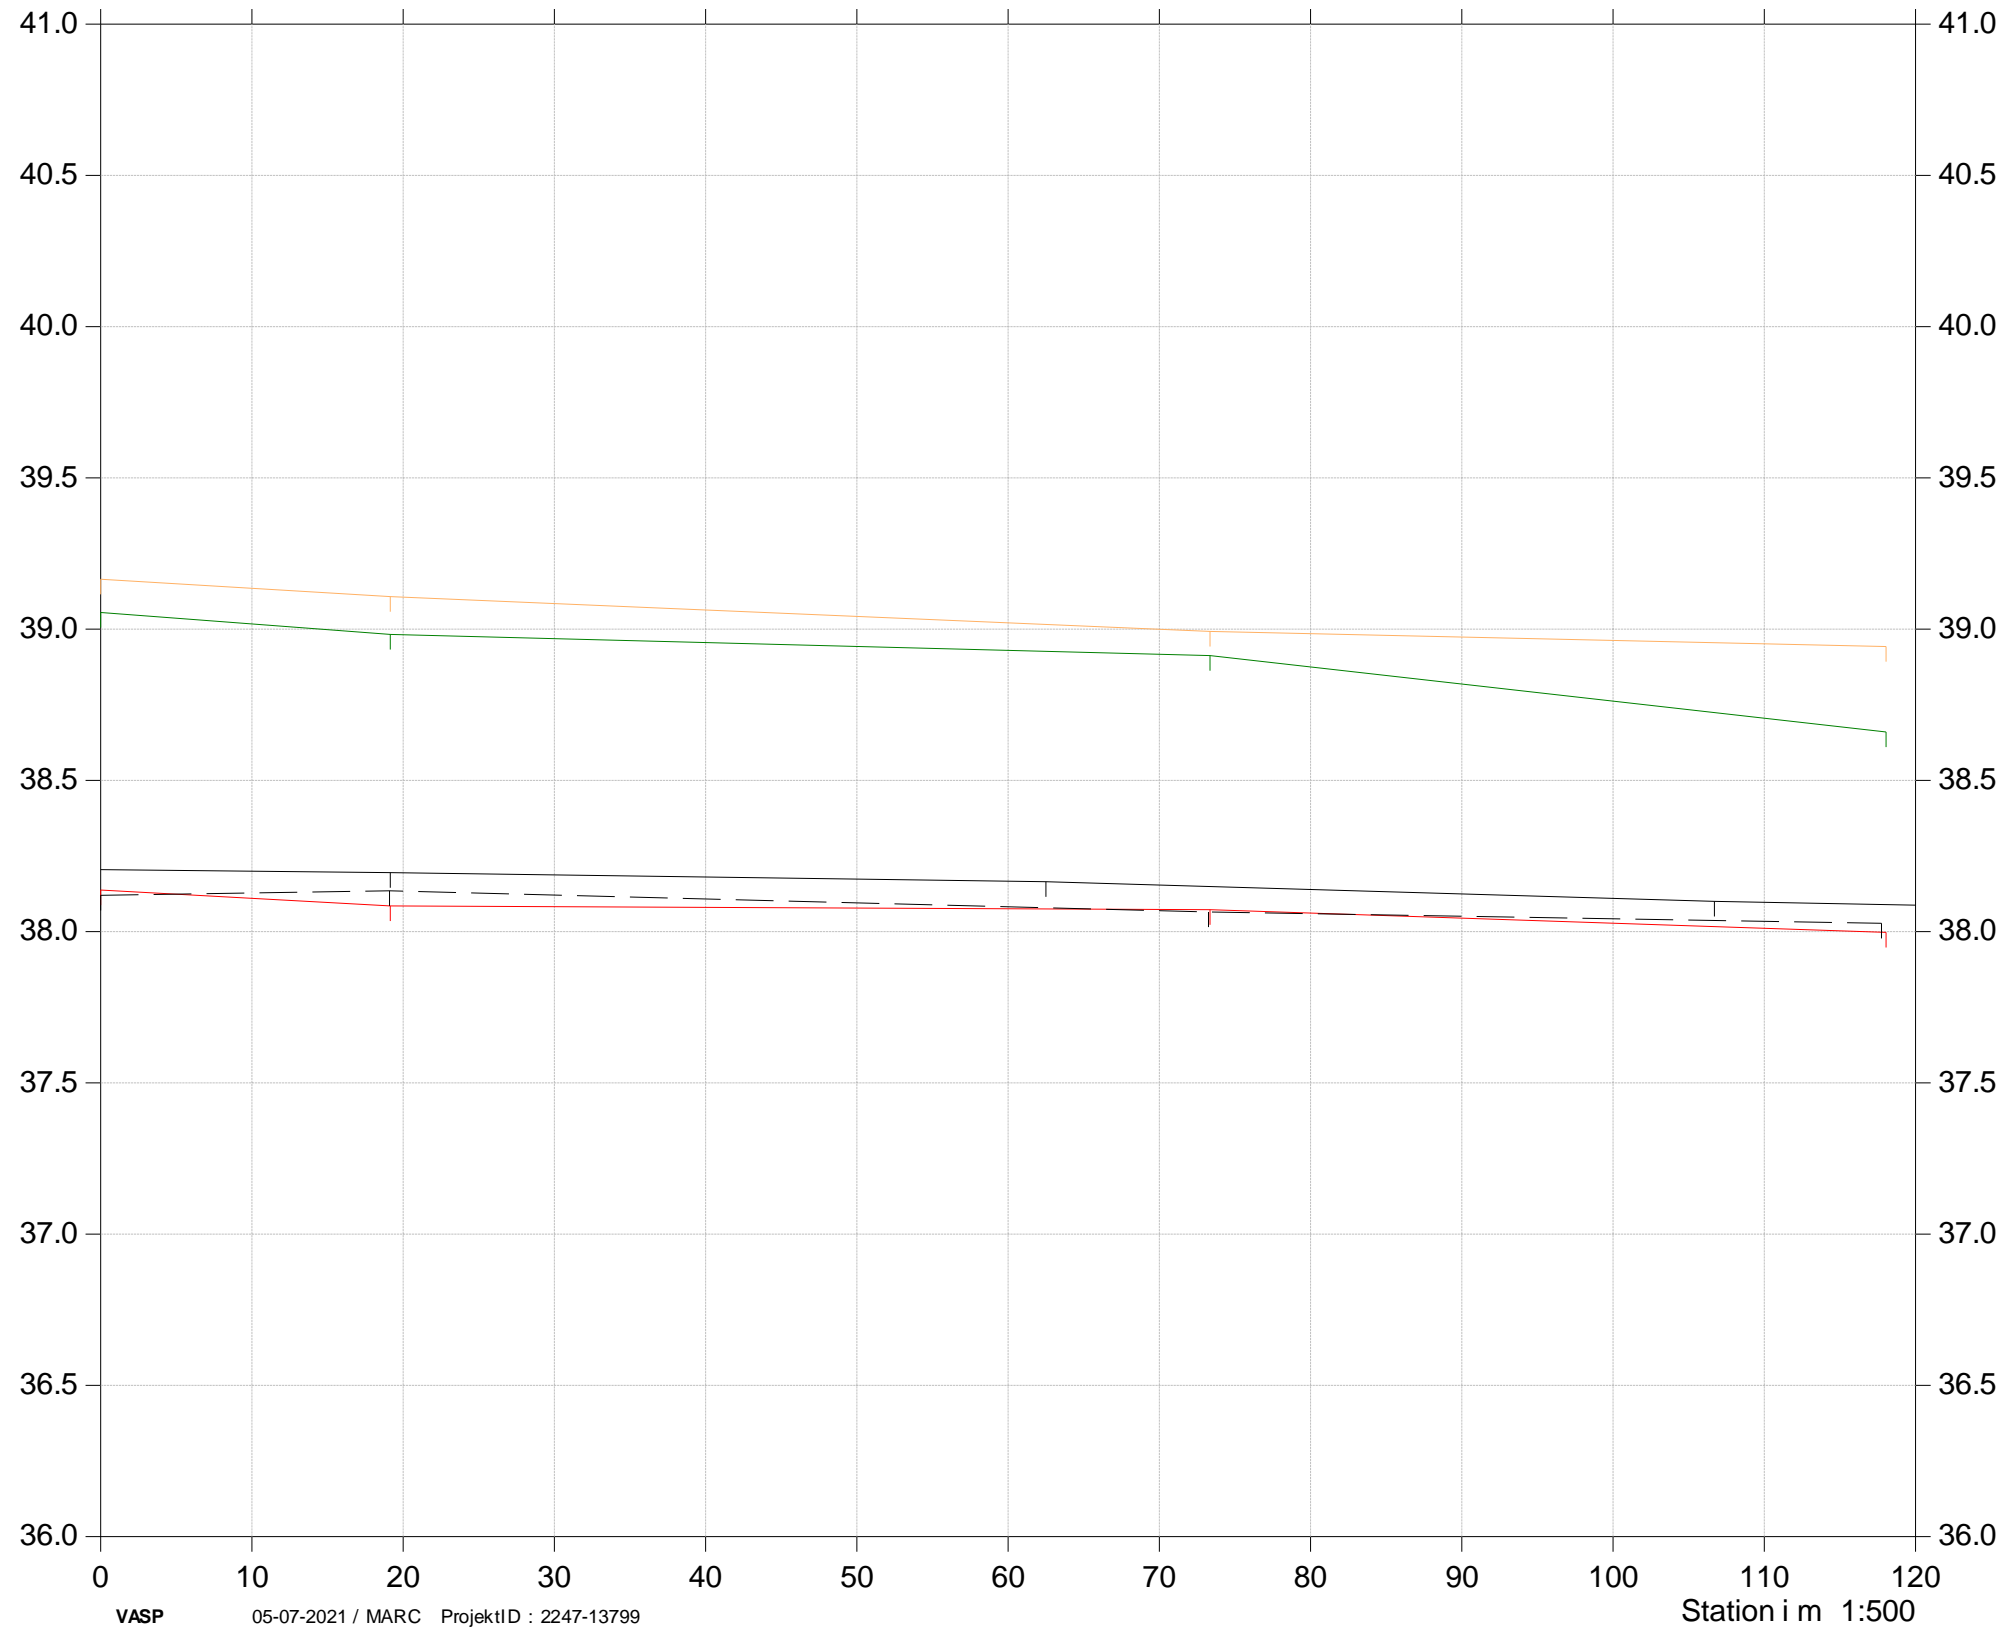

Kote i m DVR90 1:25

Høsletbækken

Grødeskæringsforsøg

St. 1250 - 1450
2019, 2020 og 2021

- Terræn højre 2020
- Terræn venstre 2020
- Bund 2020
- Bund 2019
- Bund 2021

Kote i m DVR90 1:25

Kærum Å

Grødeskæringsforsøg