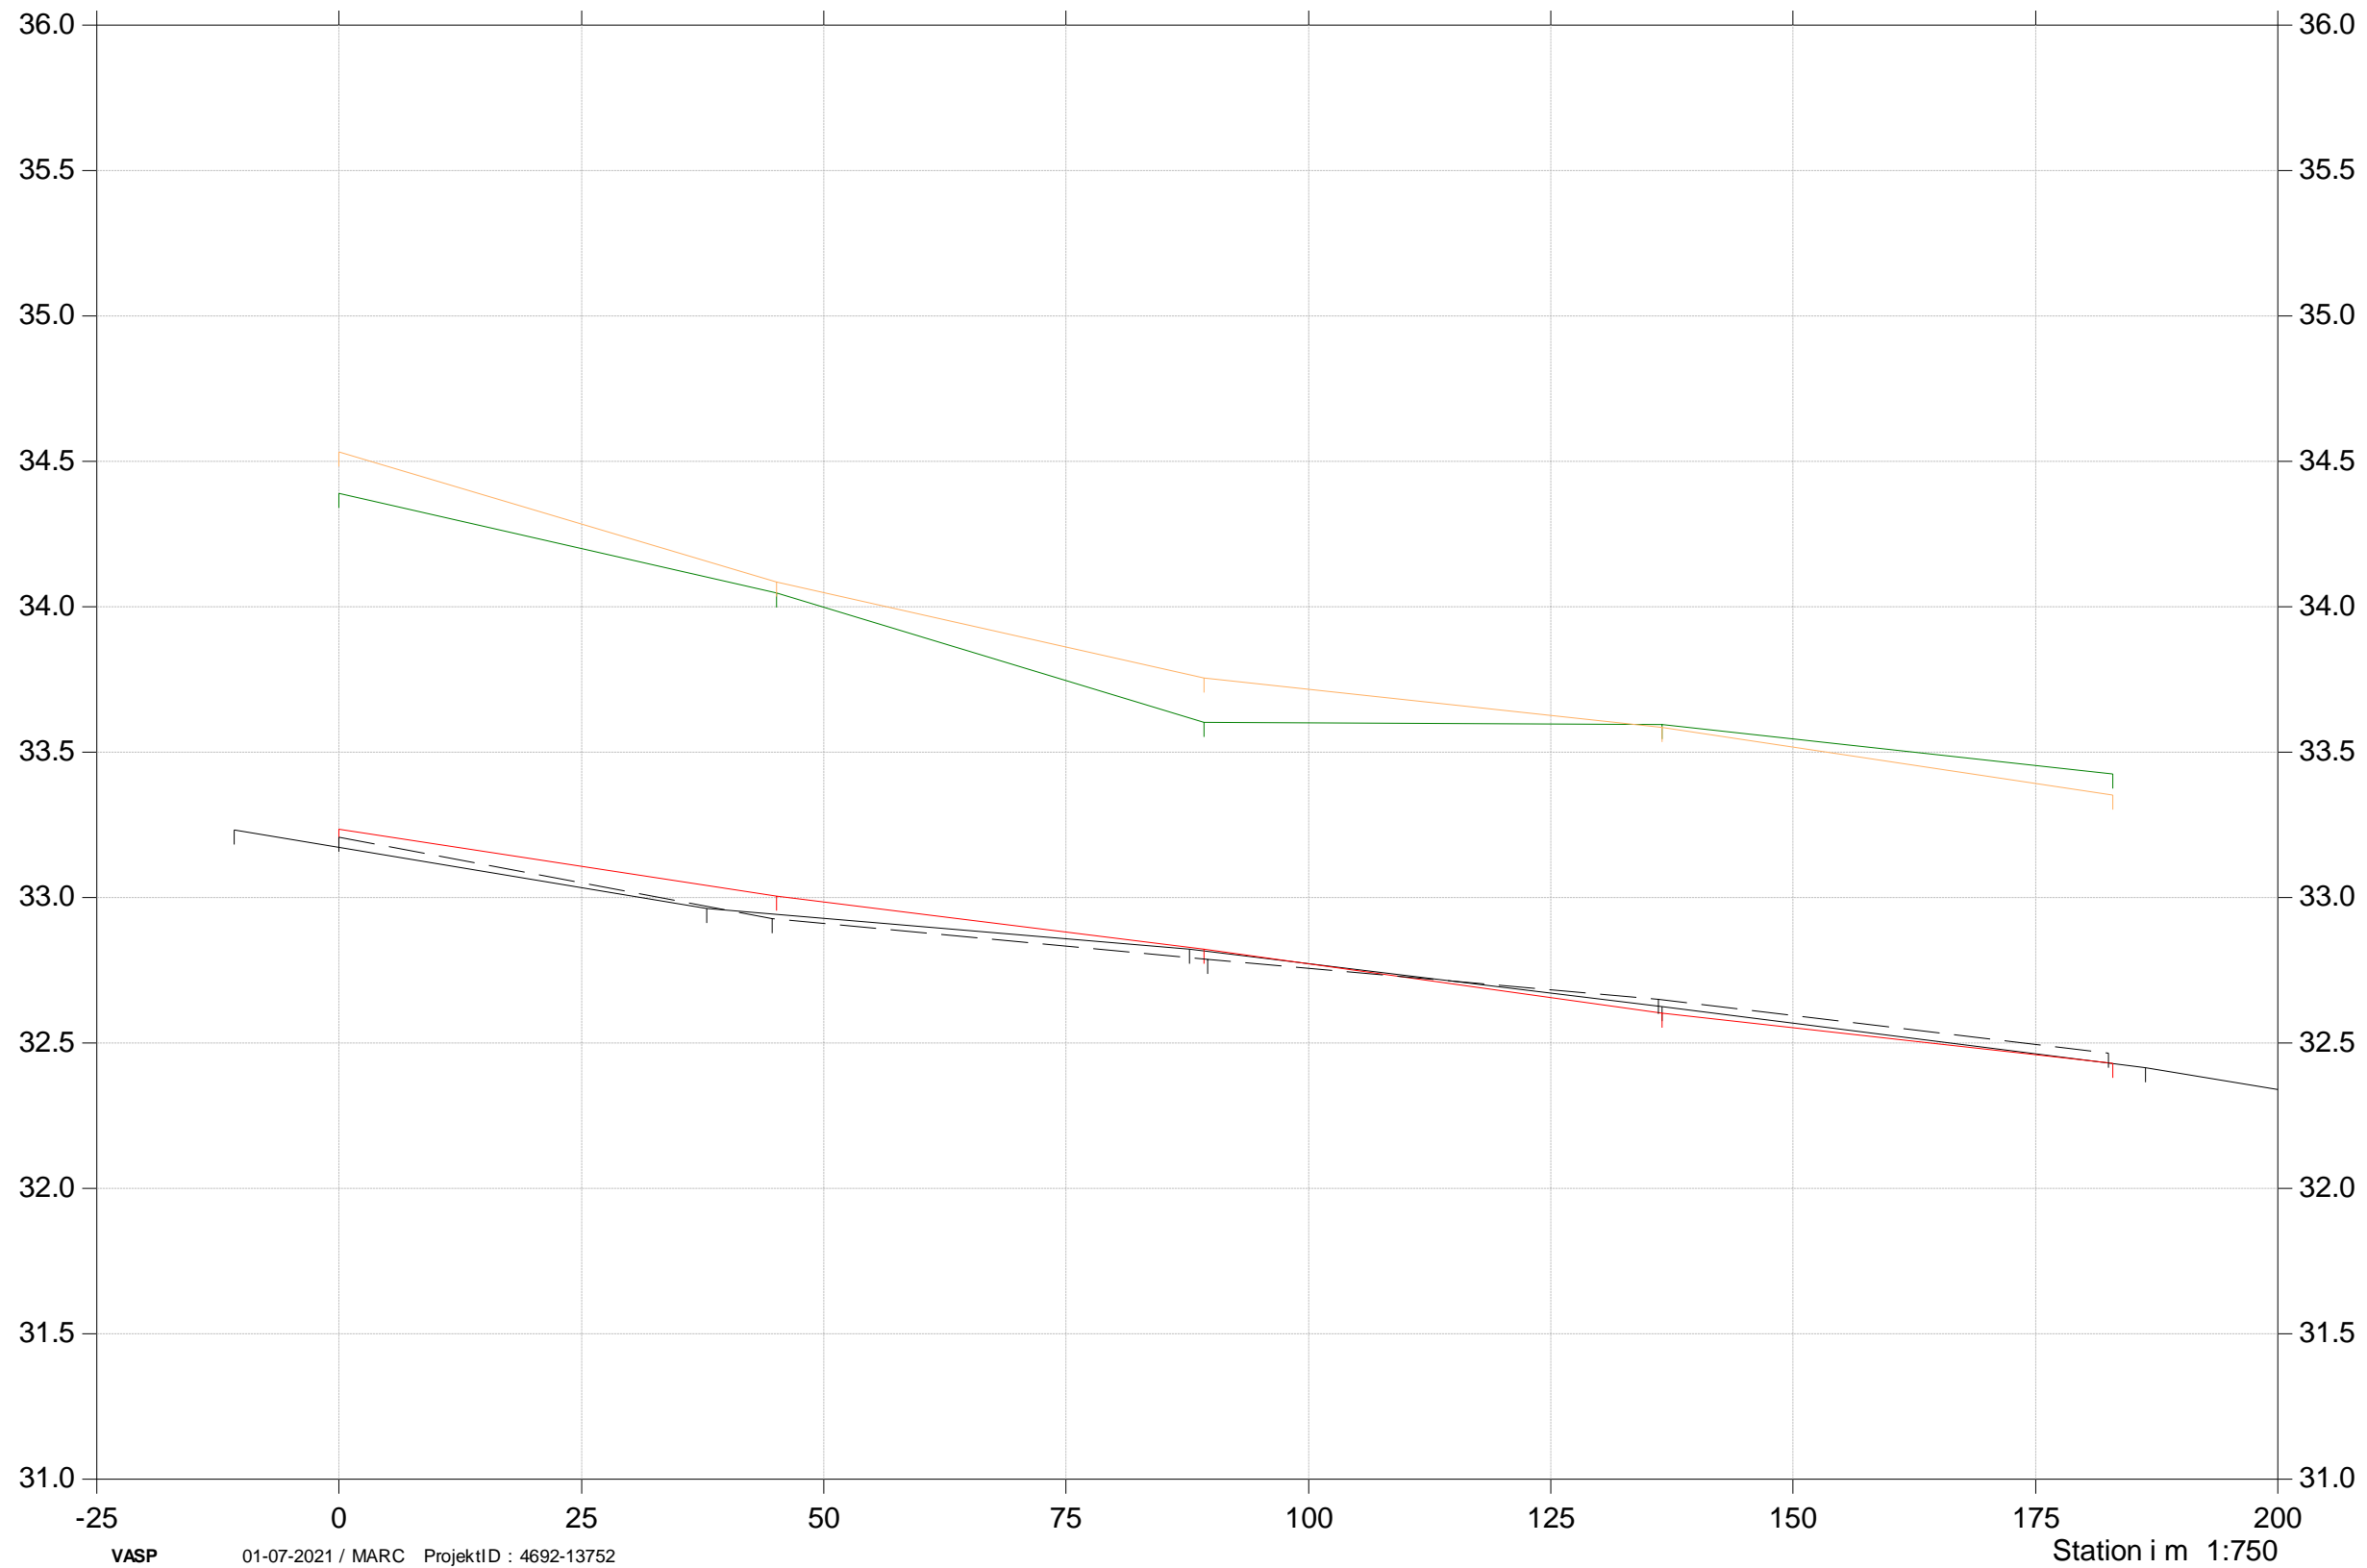

Balleløbet

Grødeskæringsforsøg

St. 50 - 250

2019, 2020 og 2021

- Terræn højre 2020
- Terræn venstre 2020
- Bund 2020
- Bund 2019
- Bund 2021

Kote i m DVR90 1:25