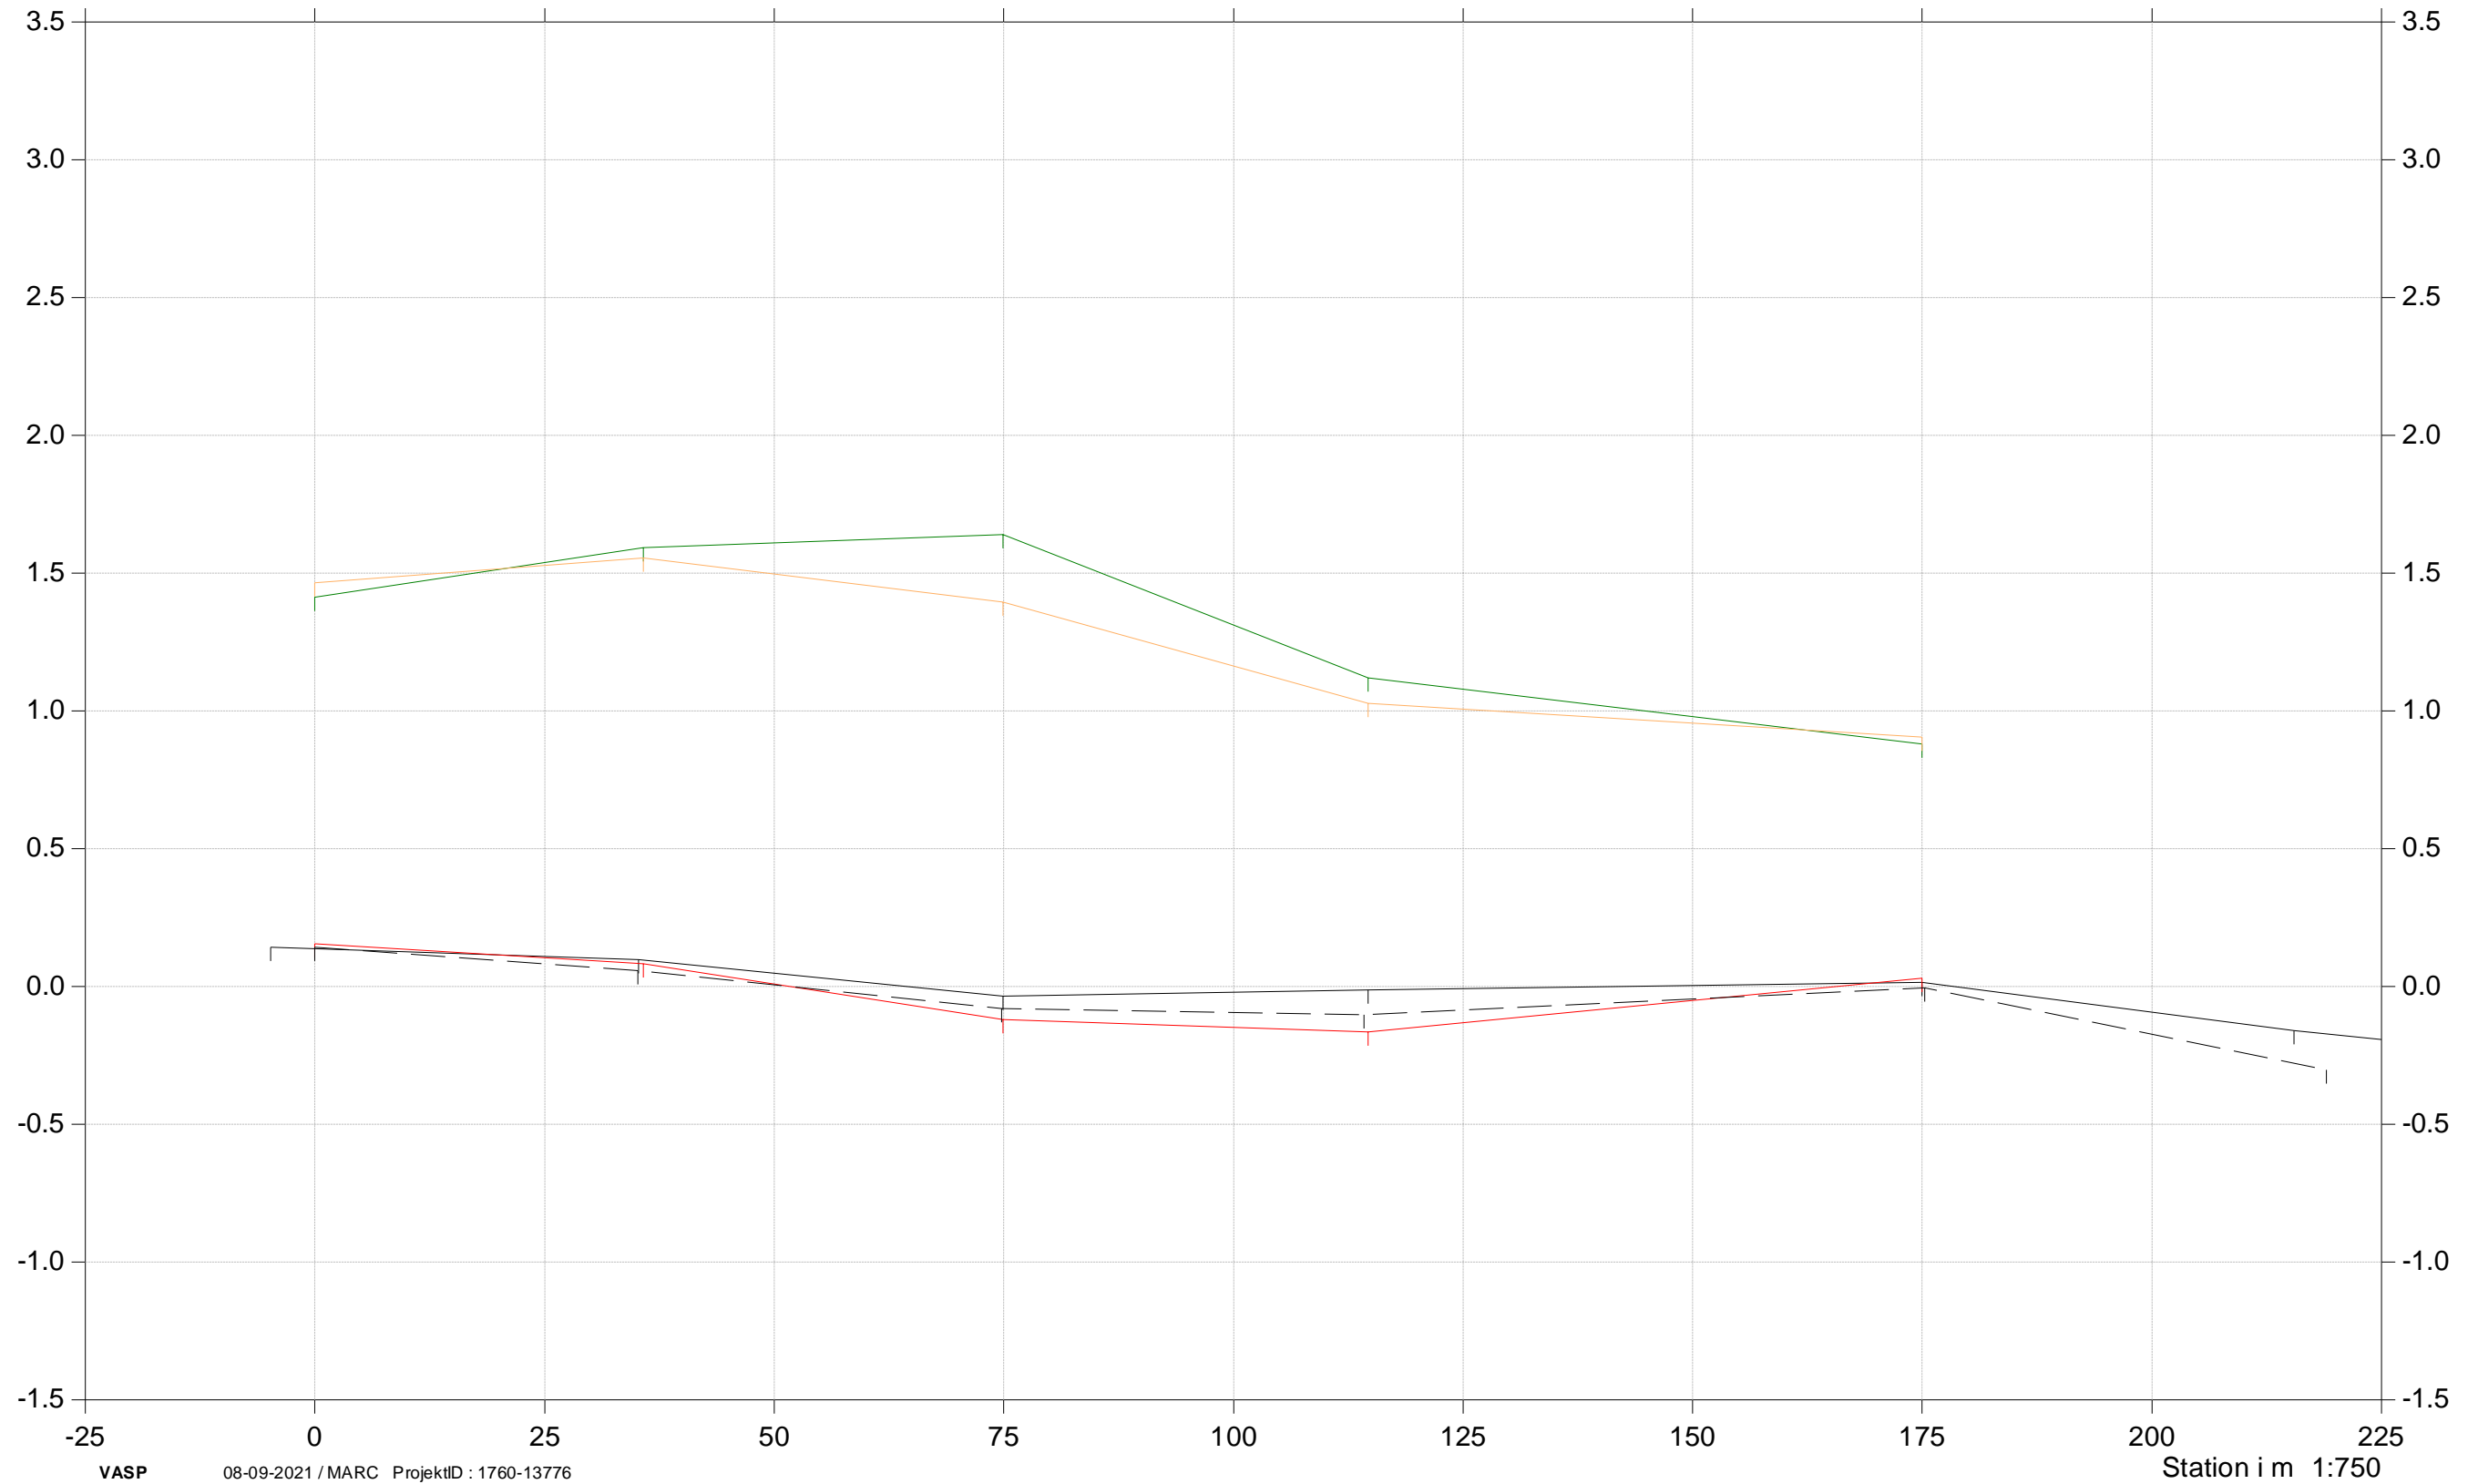

Grødeskæringsforsøg

St. 260-560
2019, 2020 og 2021

- Terræn højre 2020
- Terræn venstre 2020
- Bund 2020
- Bund 2019
- Bund 2021

Kote i m DVR90 1:25

Graverenden

Grødeskæringsforsøg

St. 990-1230

2019, 2020 og 2021