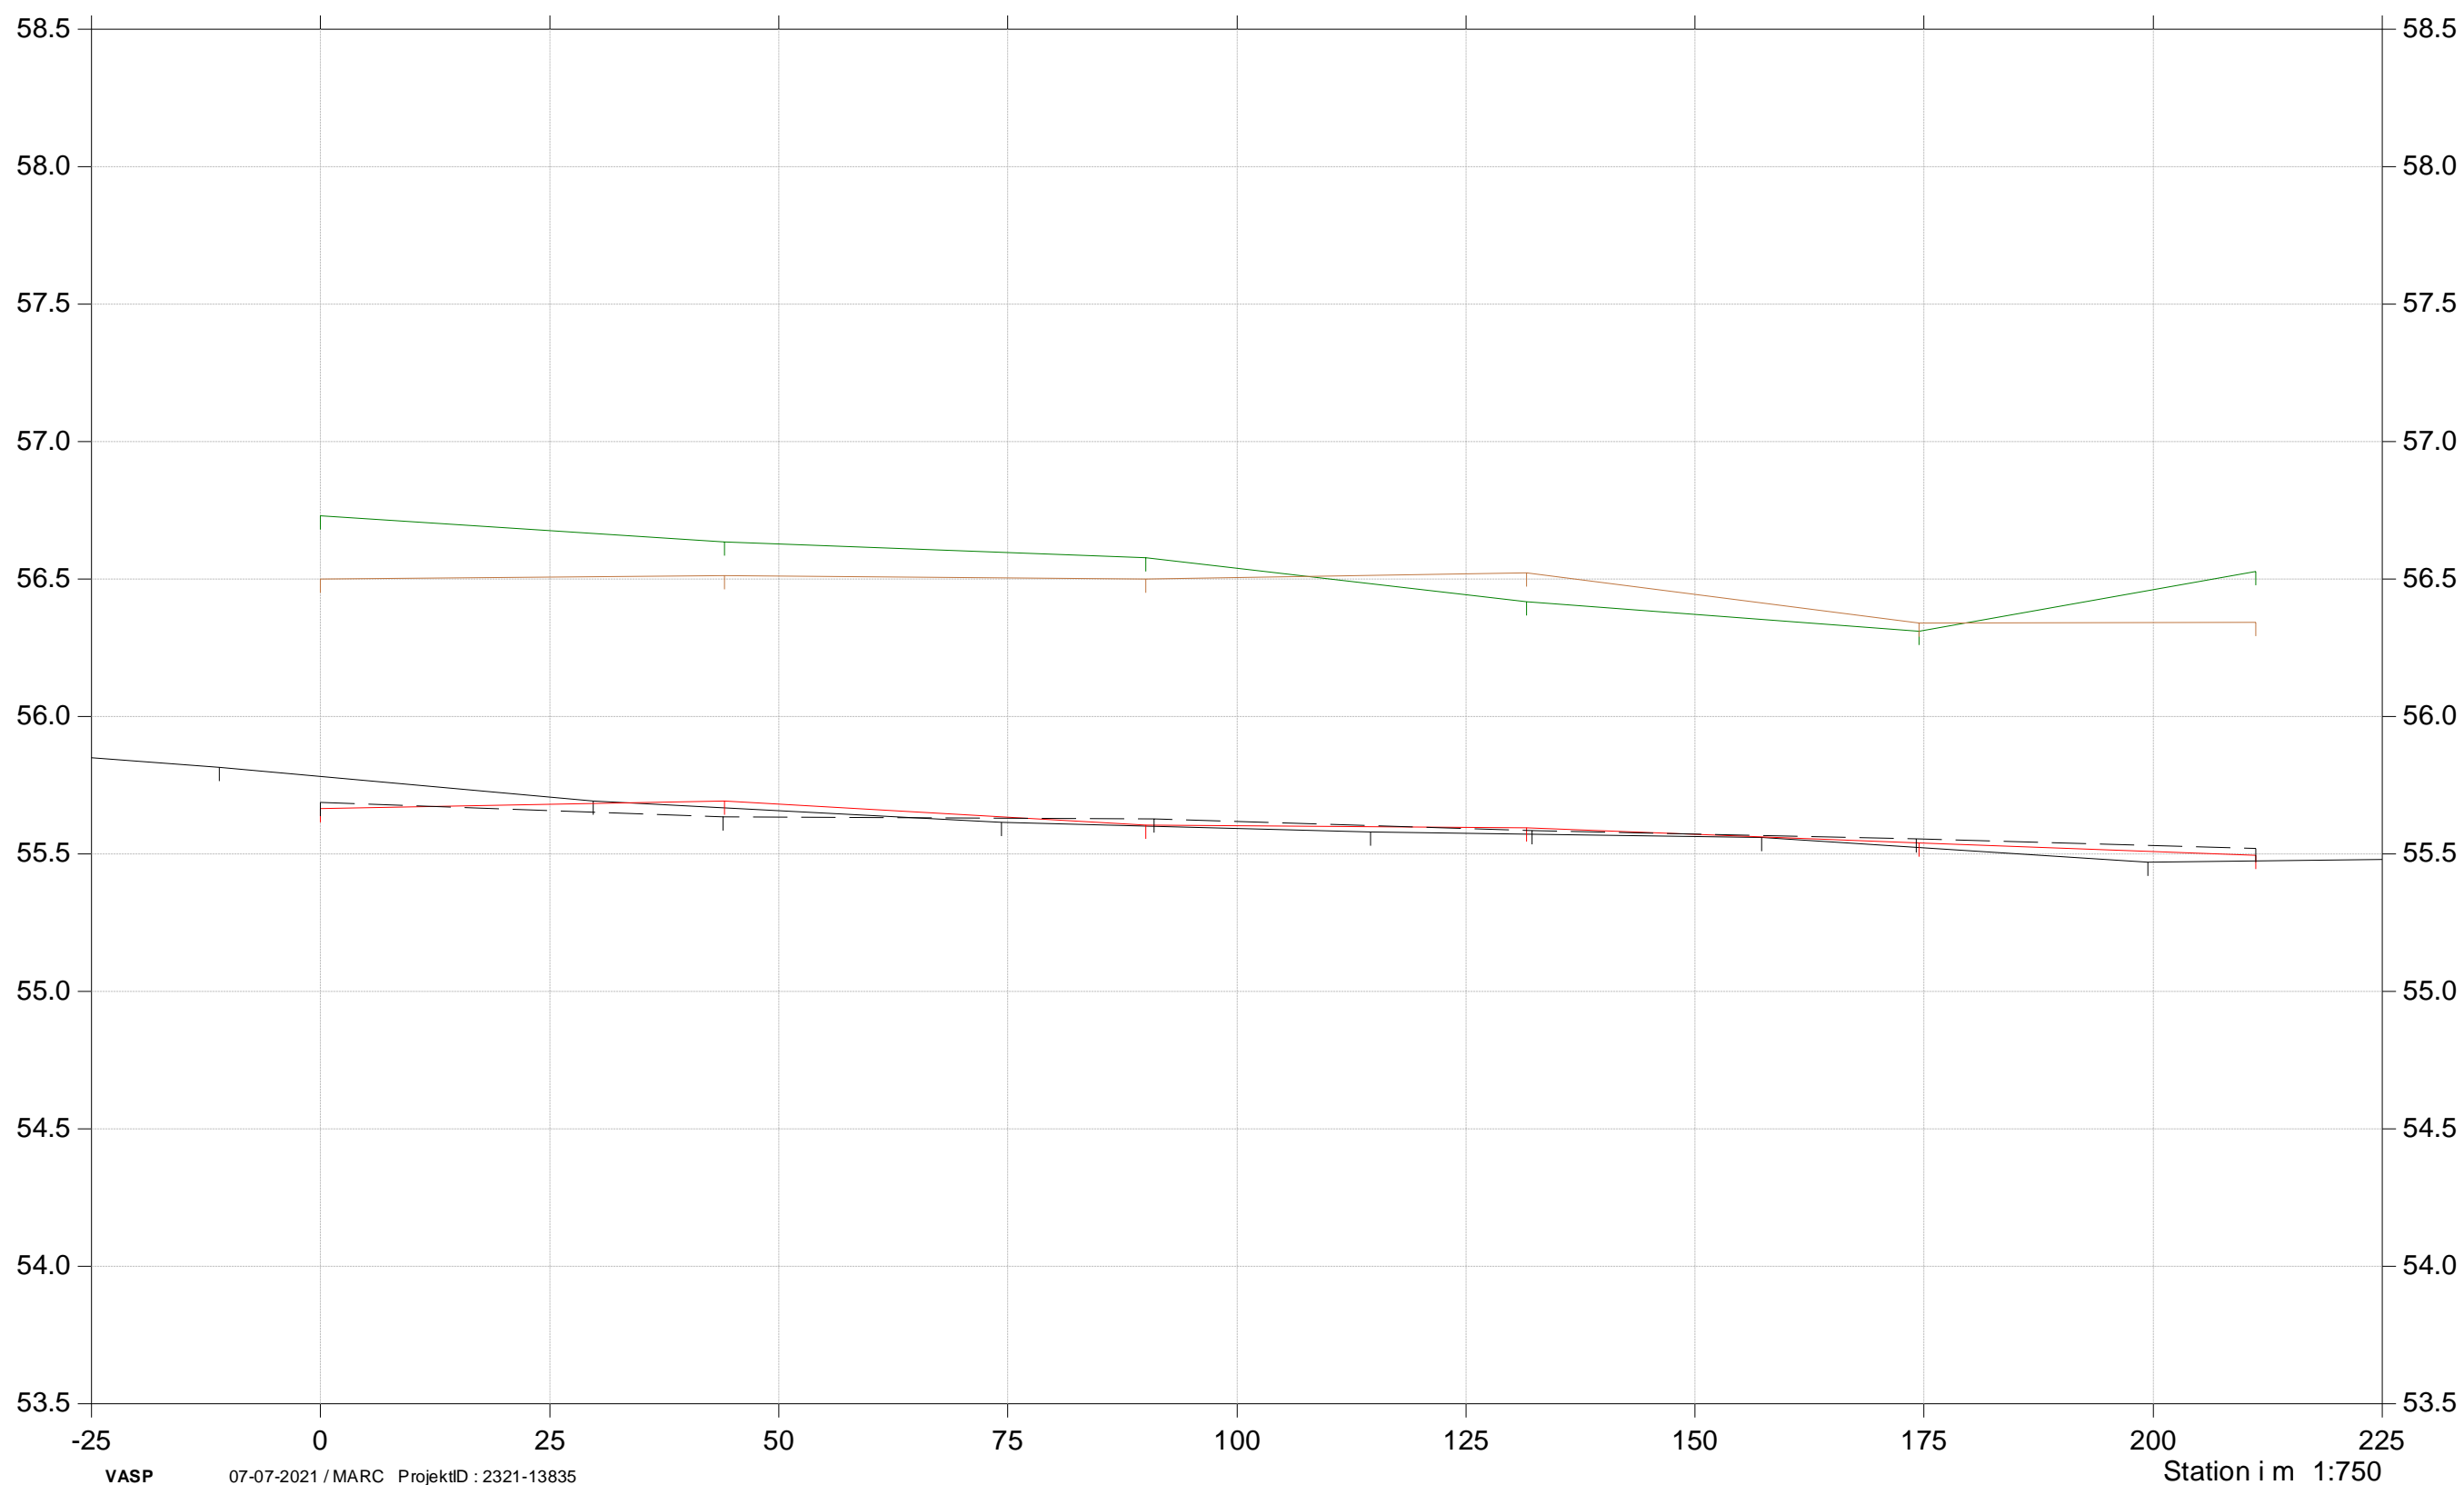

Kote i m DVR90 1:25

Puge Mølle Å, øvre del

Grødeskæringsforsøg

St. 5550-6060
2019, 2020 og 2021

- Terræn højre 2020
- Terræn venstre 2020
- Bund 2020
- Bund 2019
- Bund 2021

Kote i m DVR90 1:25

Puge Mølle Å, øvre del