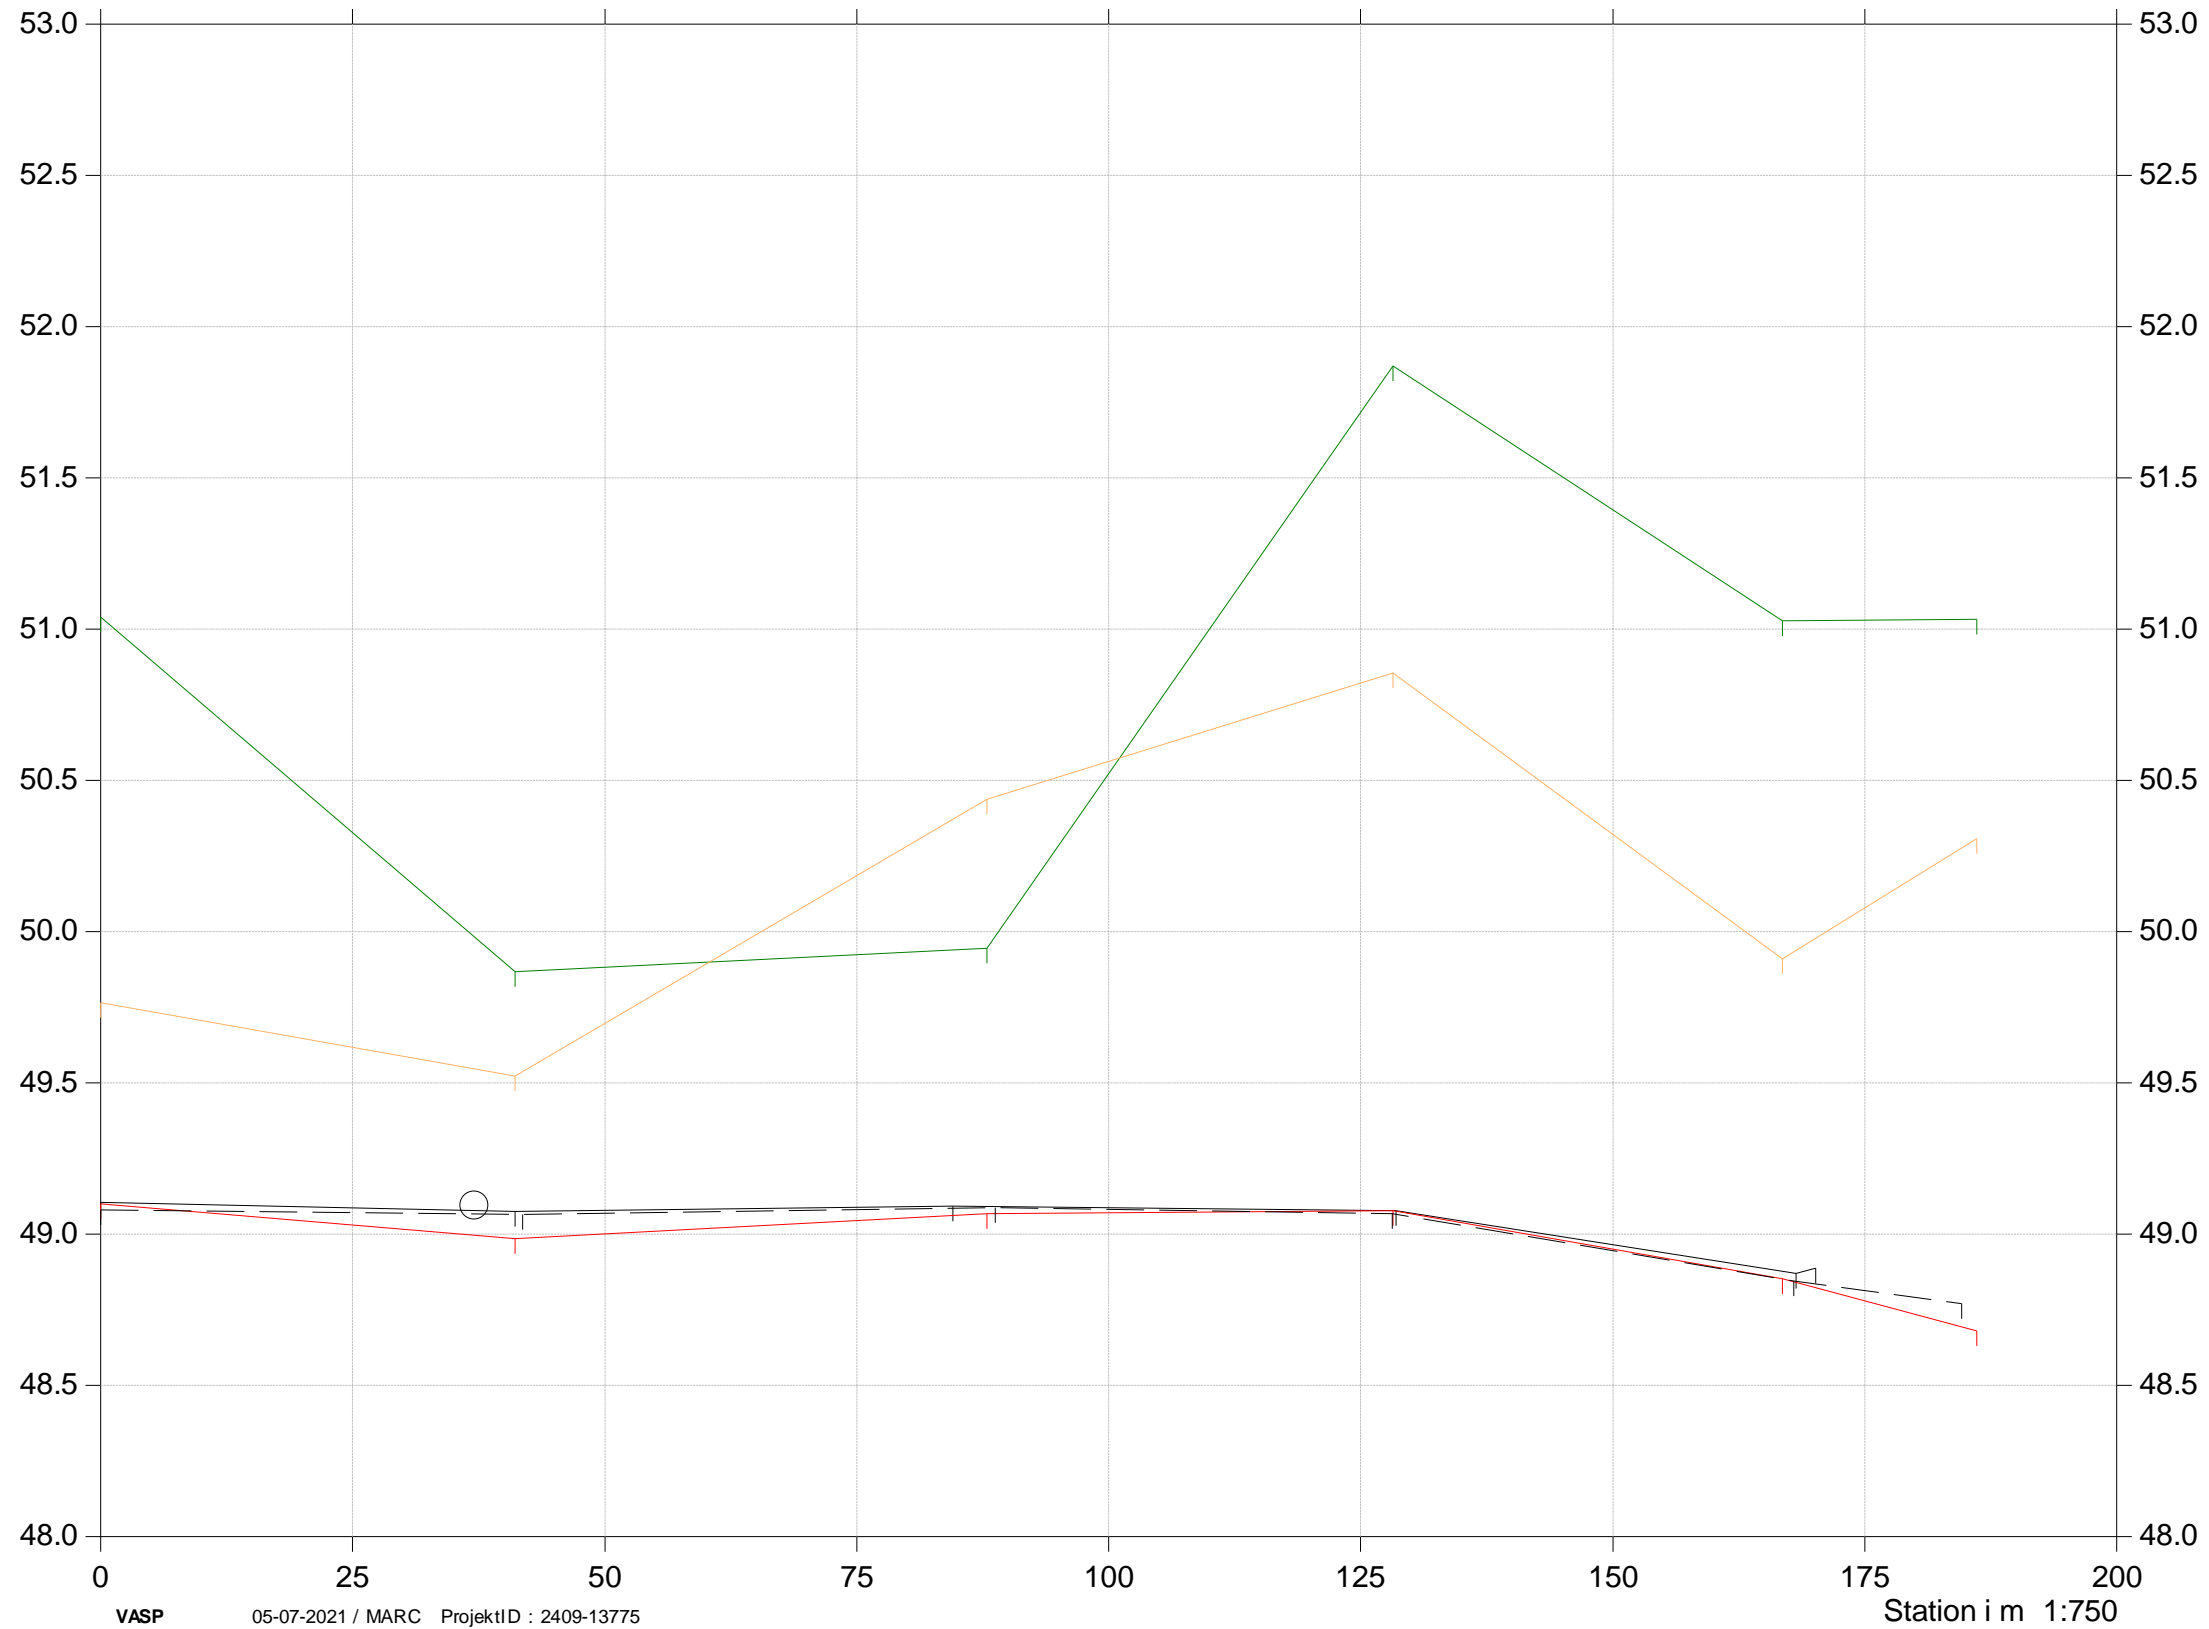

Dybmosseafløbet

Grødeskæringsforsøg

st 240-440

2019, 2020 og 2021

- Terræn højre 2020
- Terræn venstre 2020
- Bund 2020
- Bund 2019
- Bund 2021

Kote i m DVR90 1:25