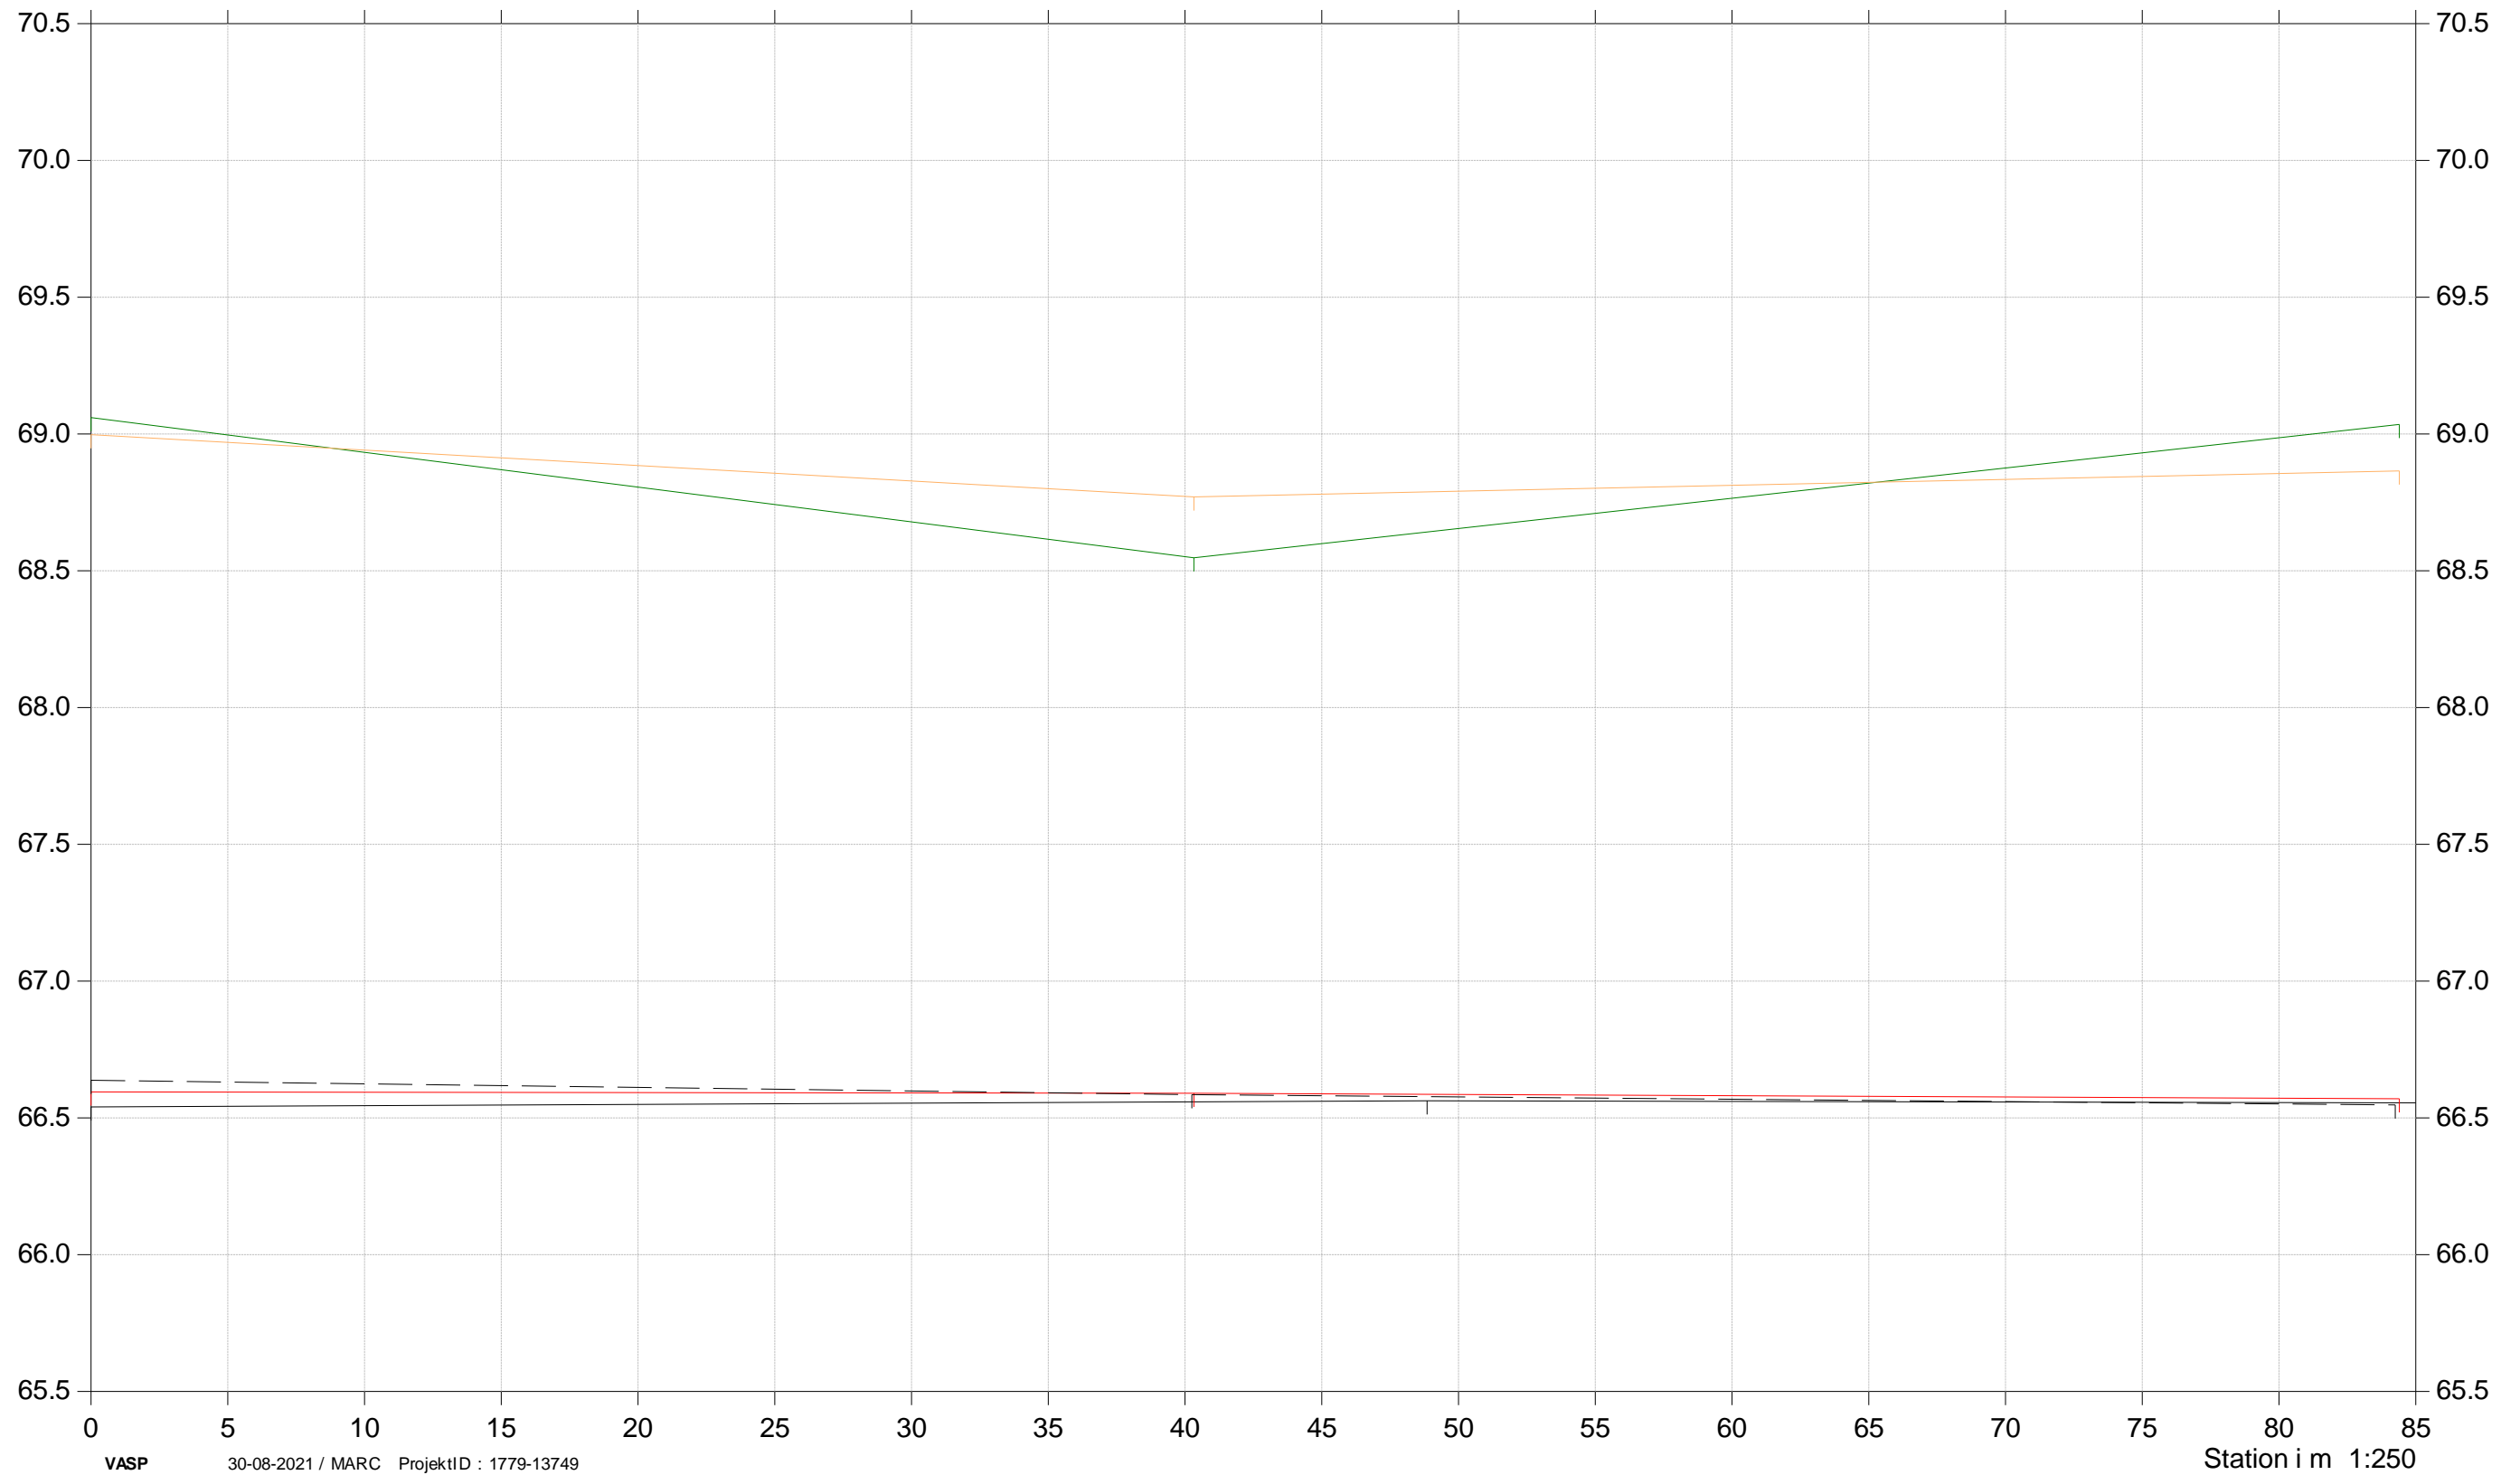

Alenbæk

Grødeskæringsforsøg

St. 320 - 500

2019, 2020 og 2021

- Terræn højre 2020
- Terræn venstre 2020
- Bund 2020
- Bund 2019
- Bund 2021

Kote i m DVR90 1:25