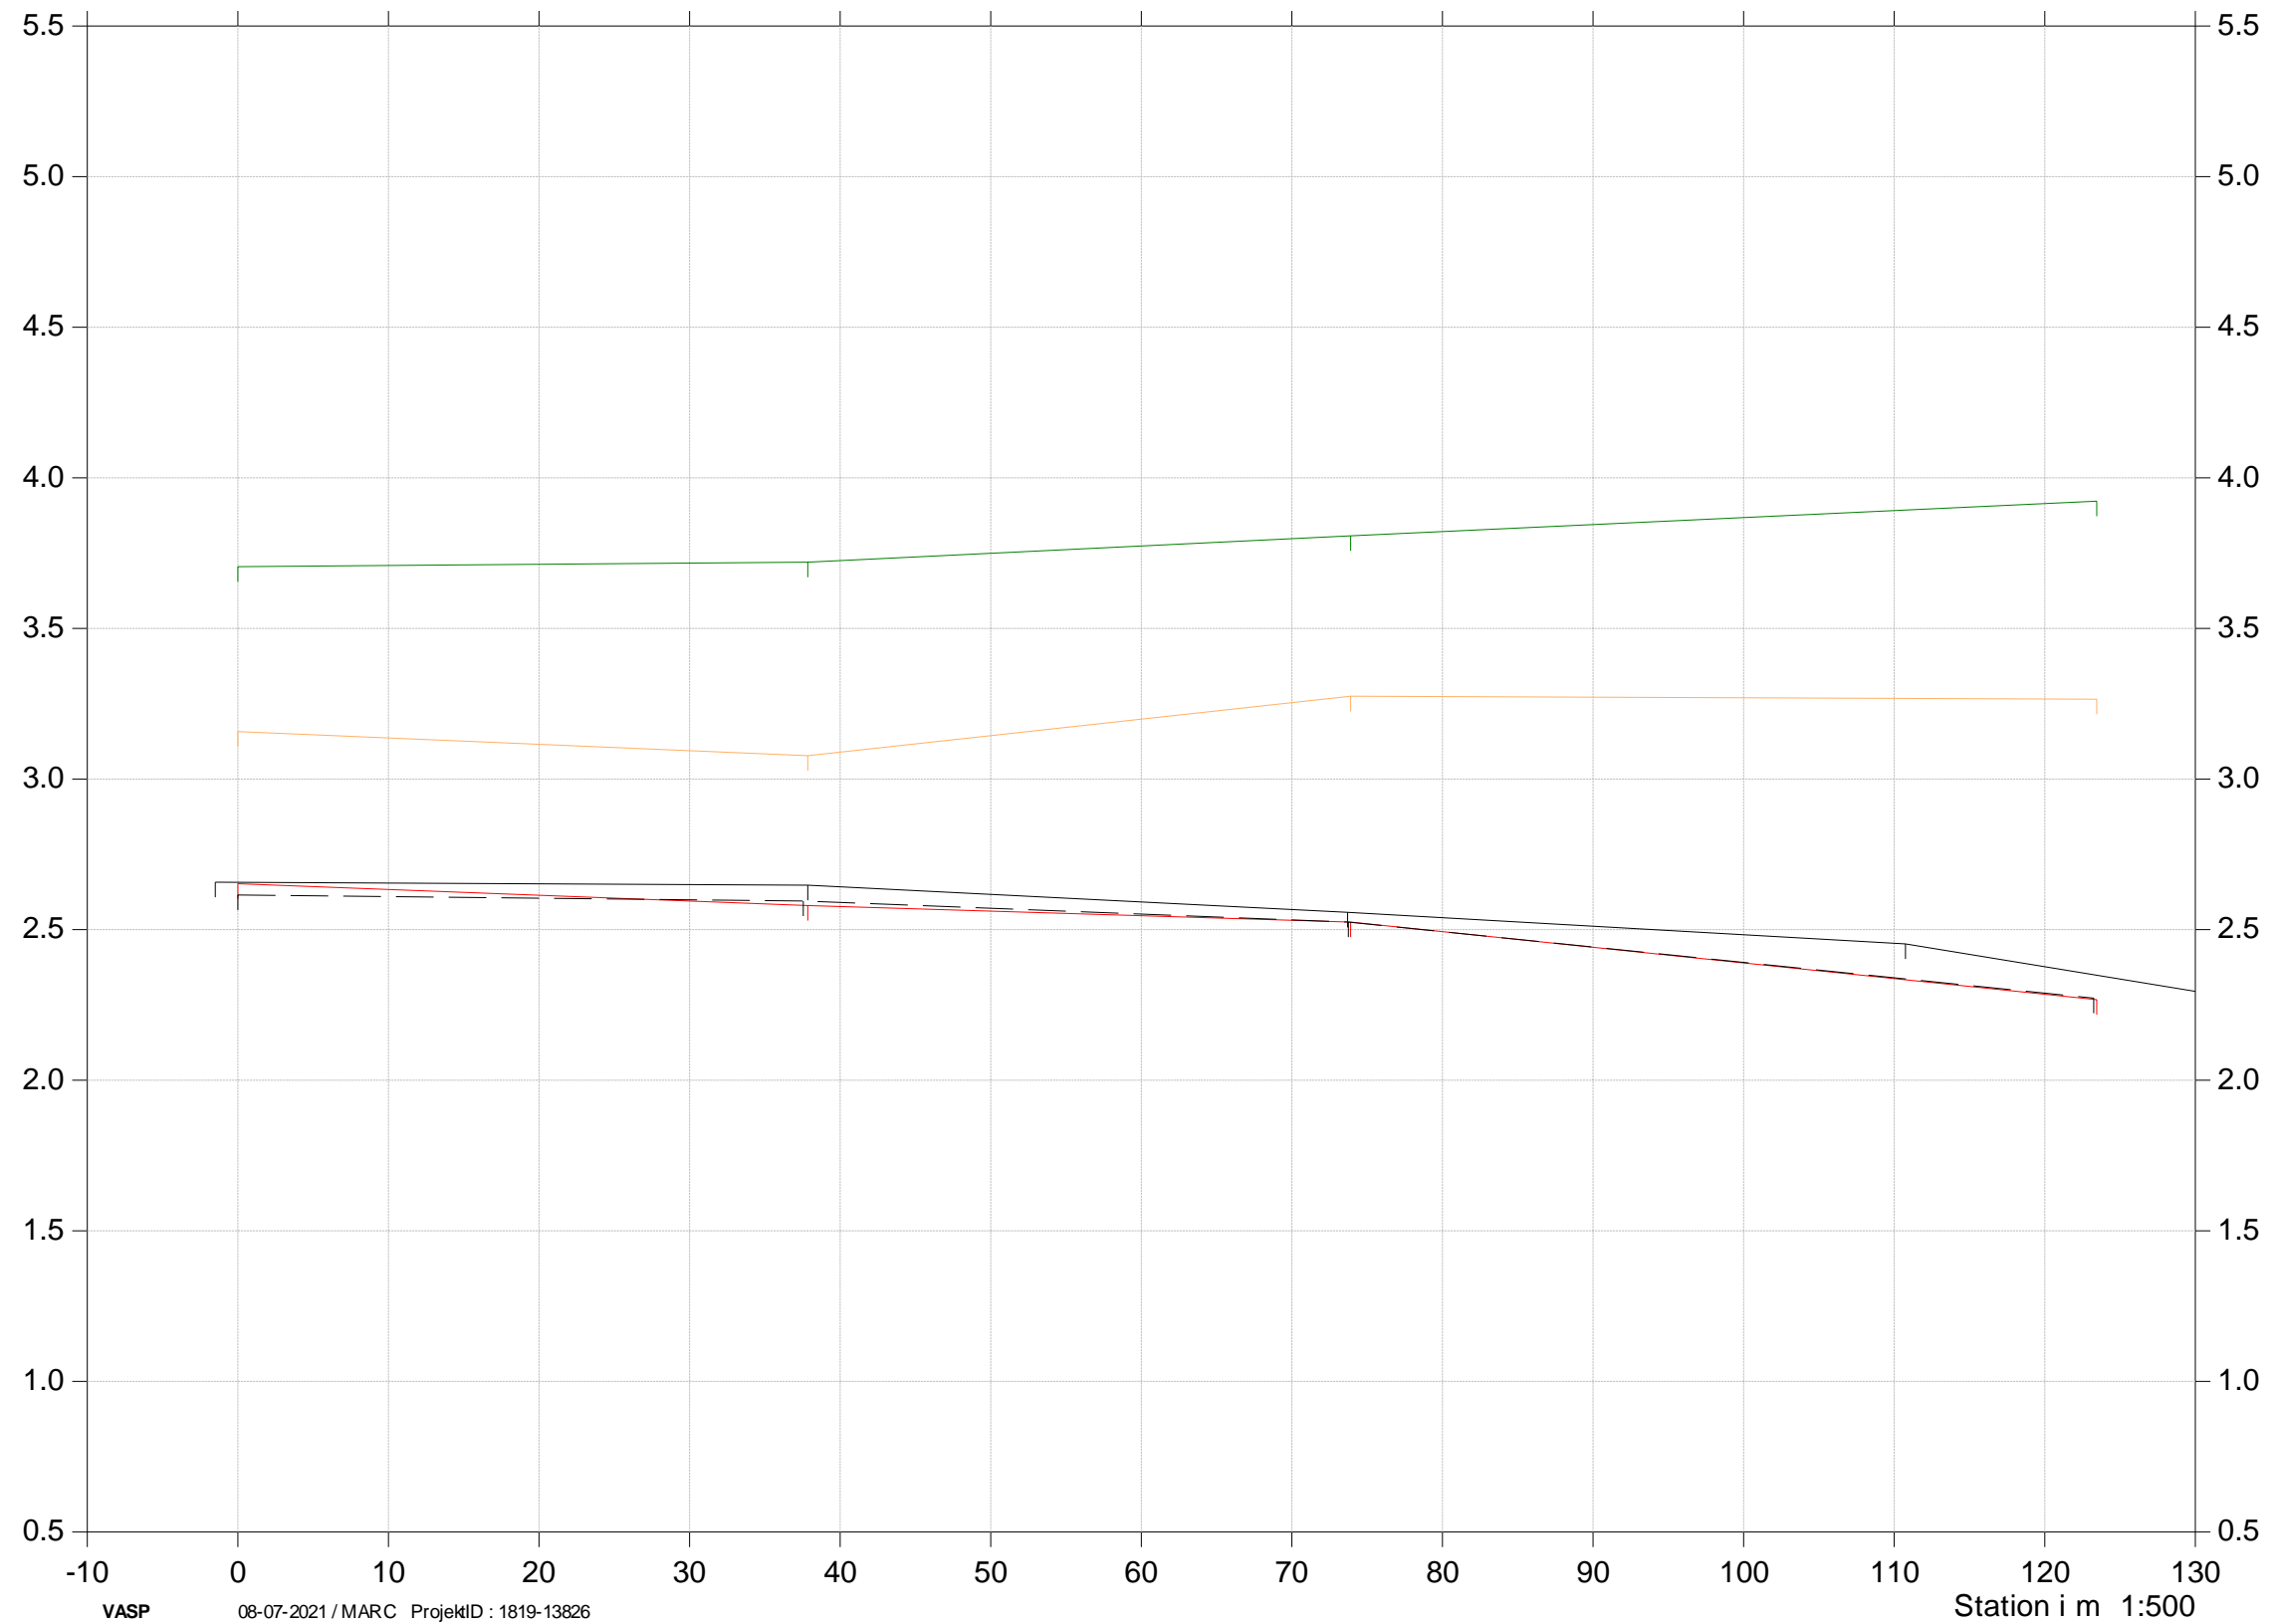

Strandby Bæk

Grødeskæringsforsøg

St. 360-580

2019, 2020 og 2021

- Terræn højre 2020
- Terræn venstre 2020
- Bund 2020
- Bund 2019
- Bund 2021

Kote i m DVR90 1:25