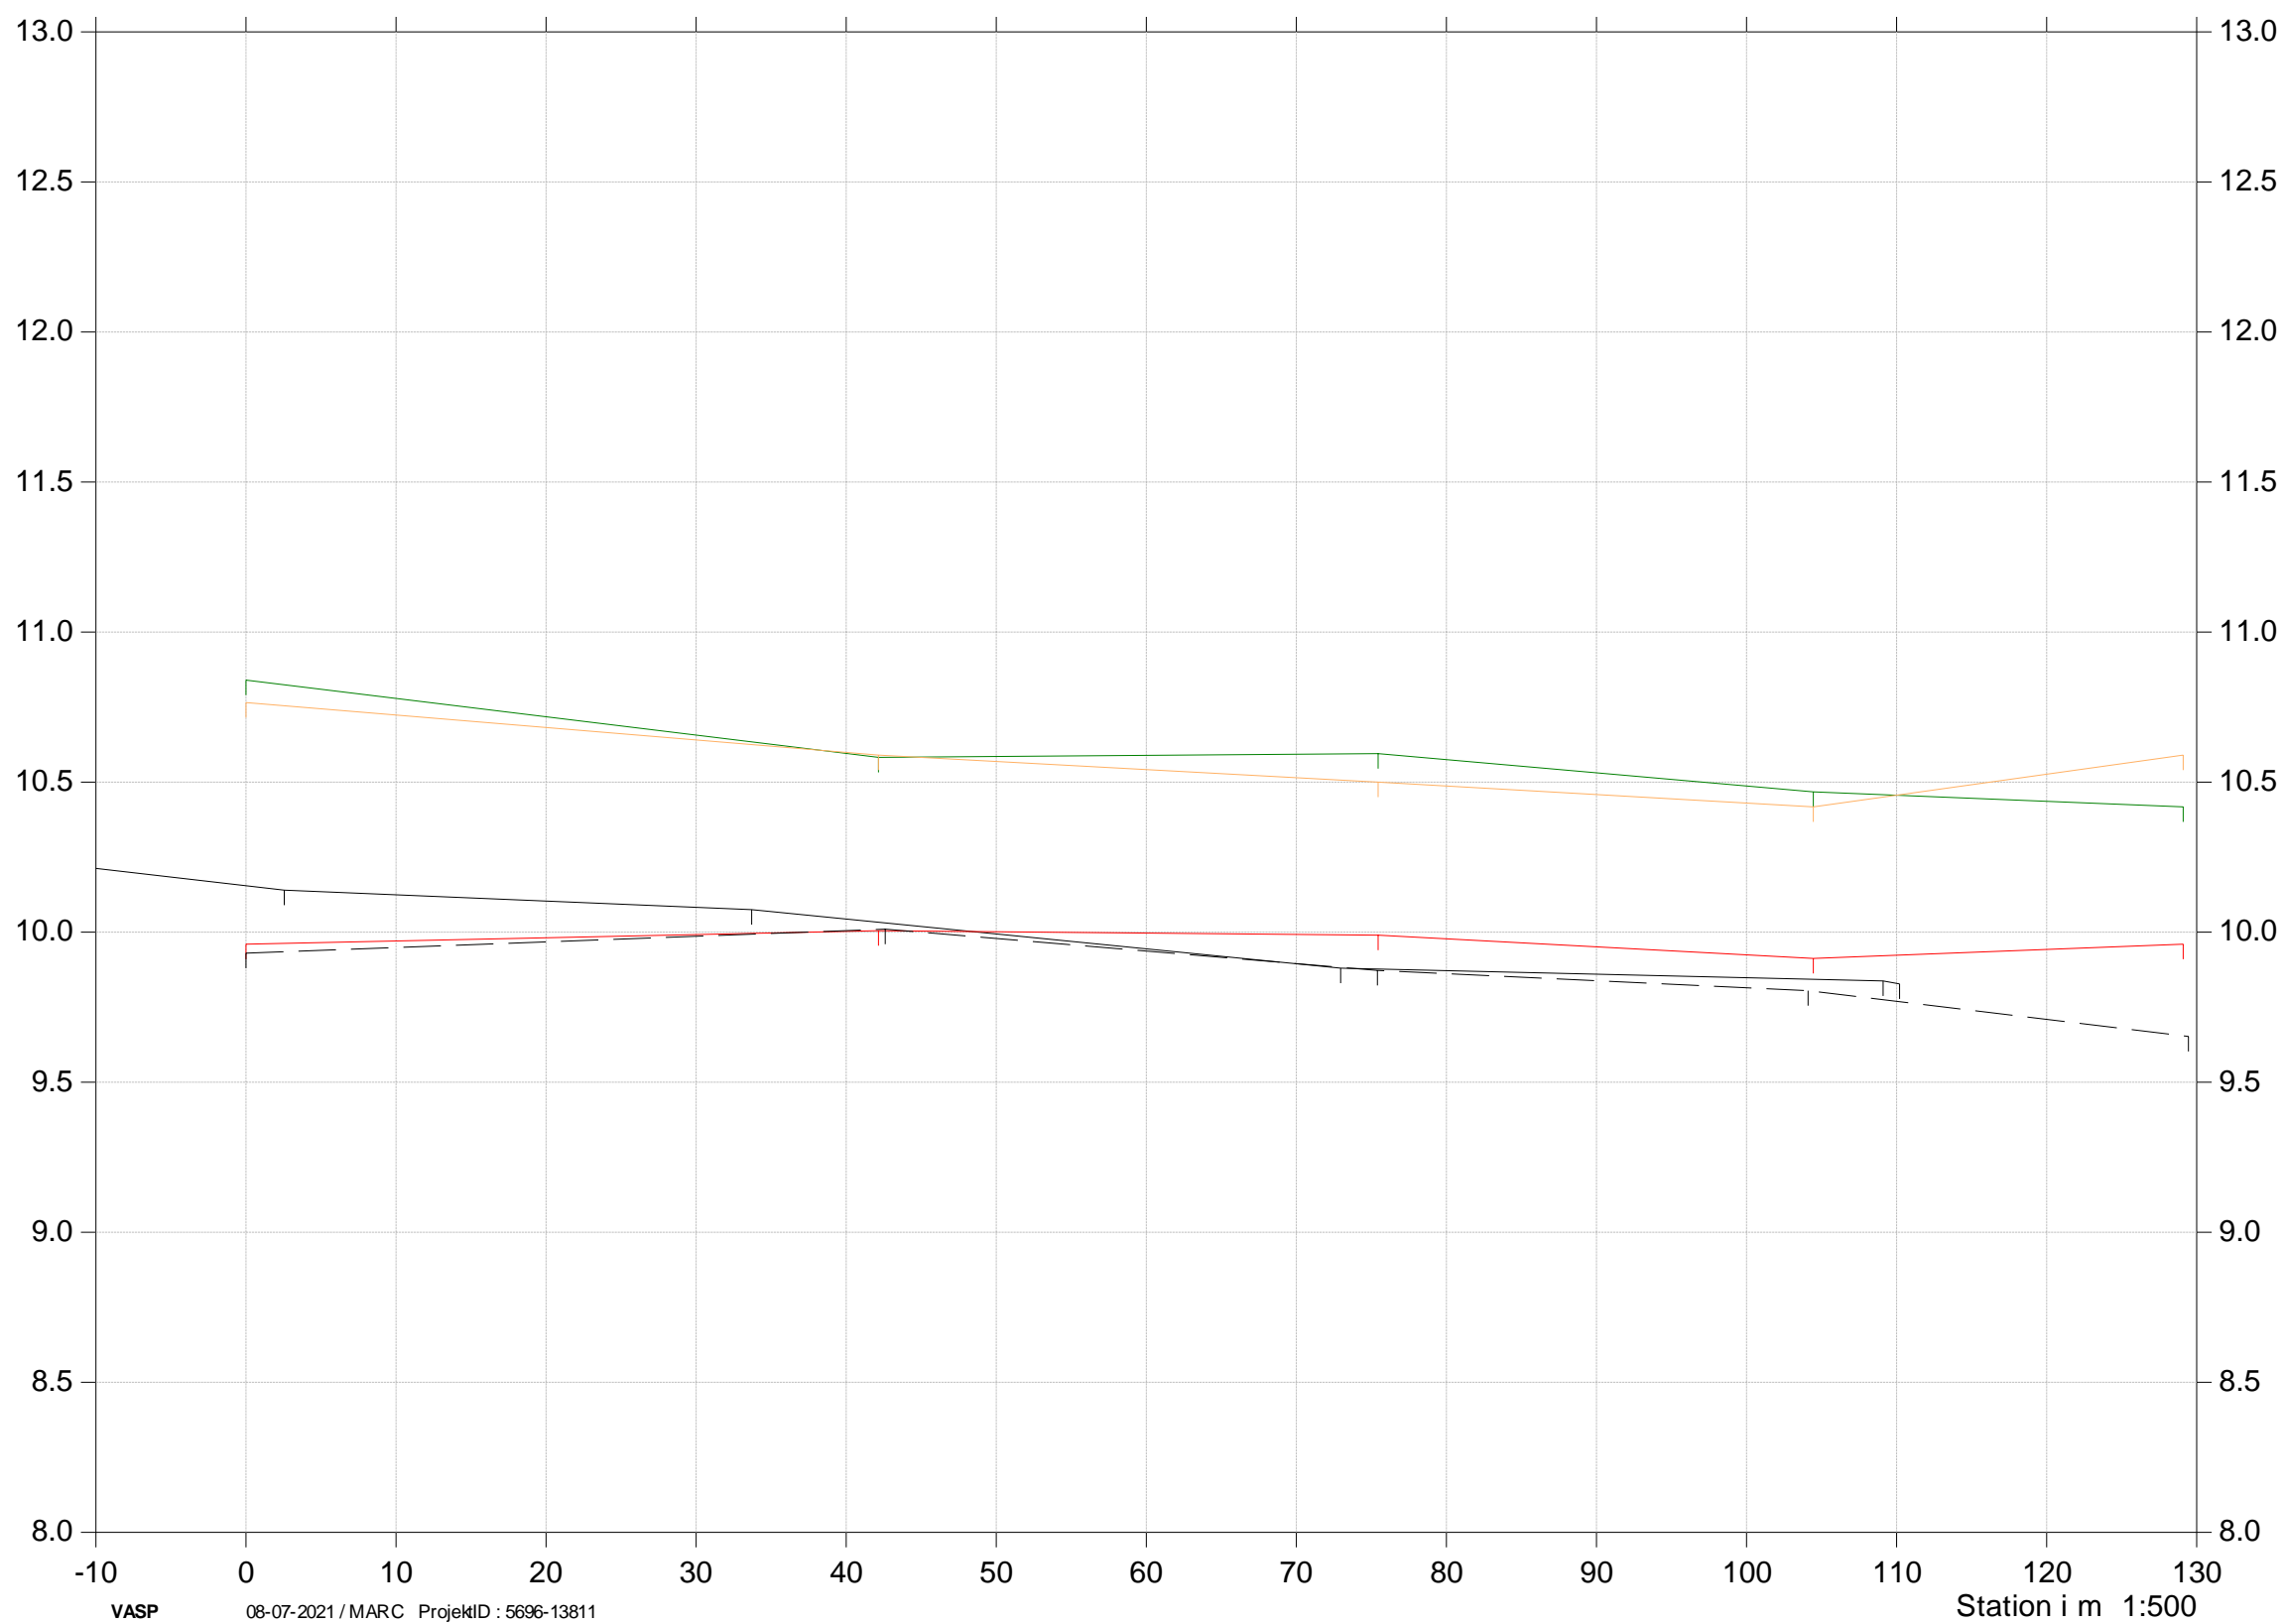

Kærum Å

Grødeskæringsforsøg

St. 2950-3100

2019, 2020 og 2021

- Terræn højre
- Terræn venstre
- Bund 2020
- Bund 2019
- Bund 2021

Kote i m DVR90 1:25