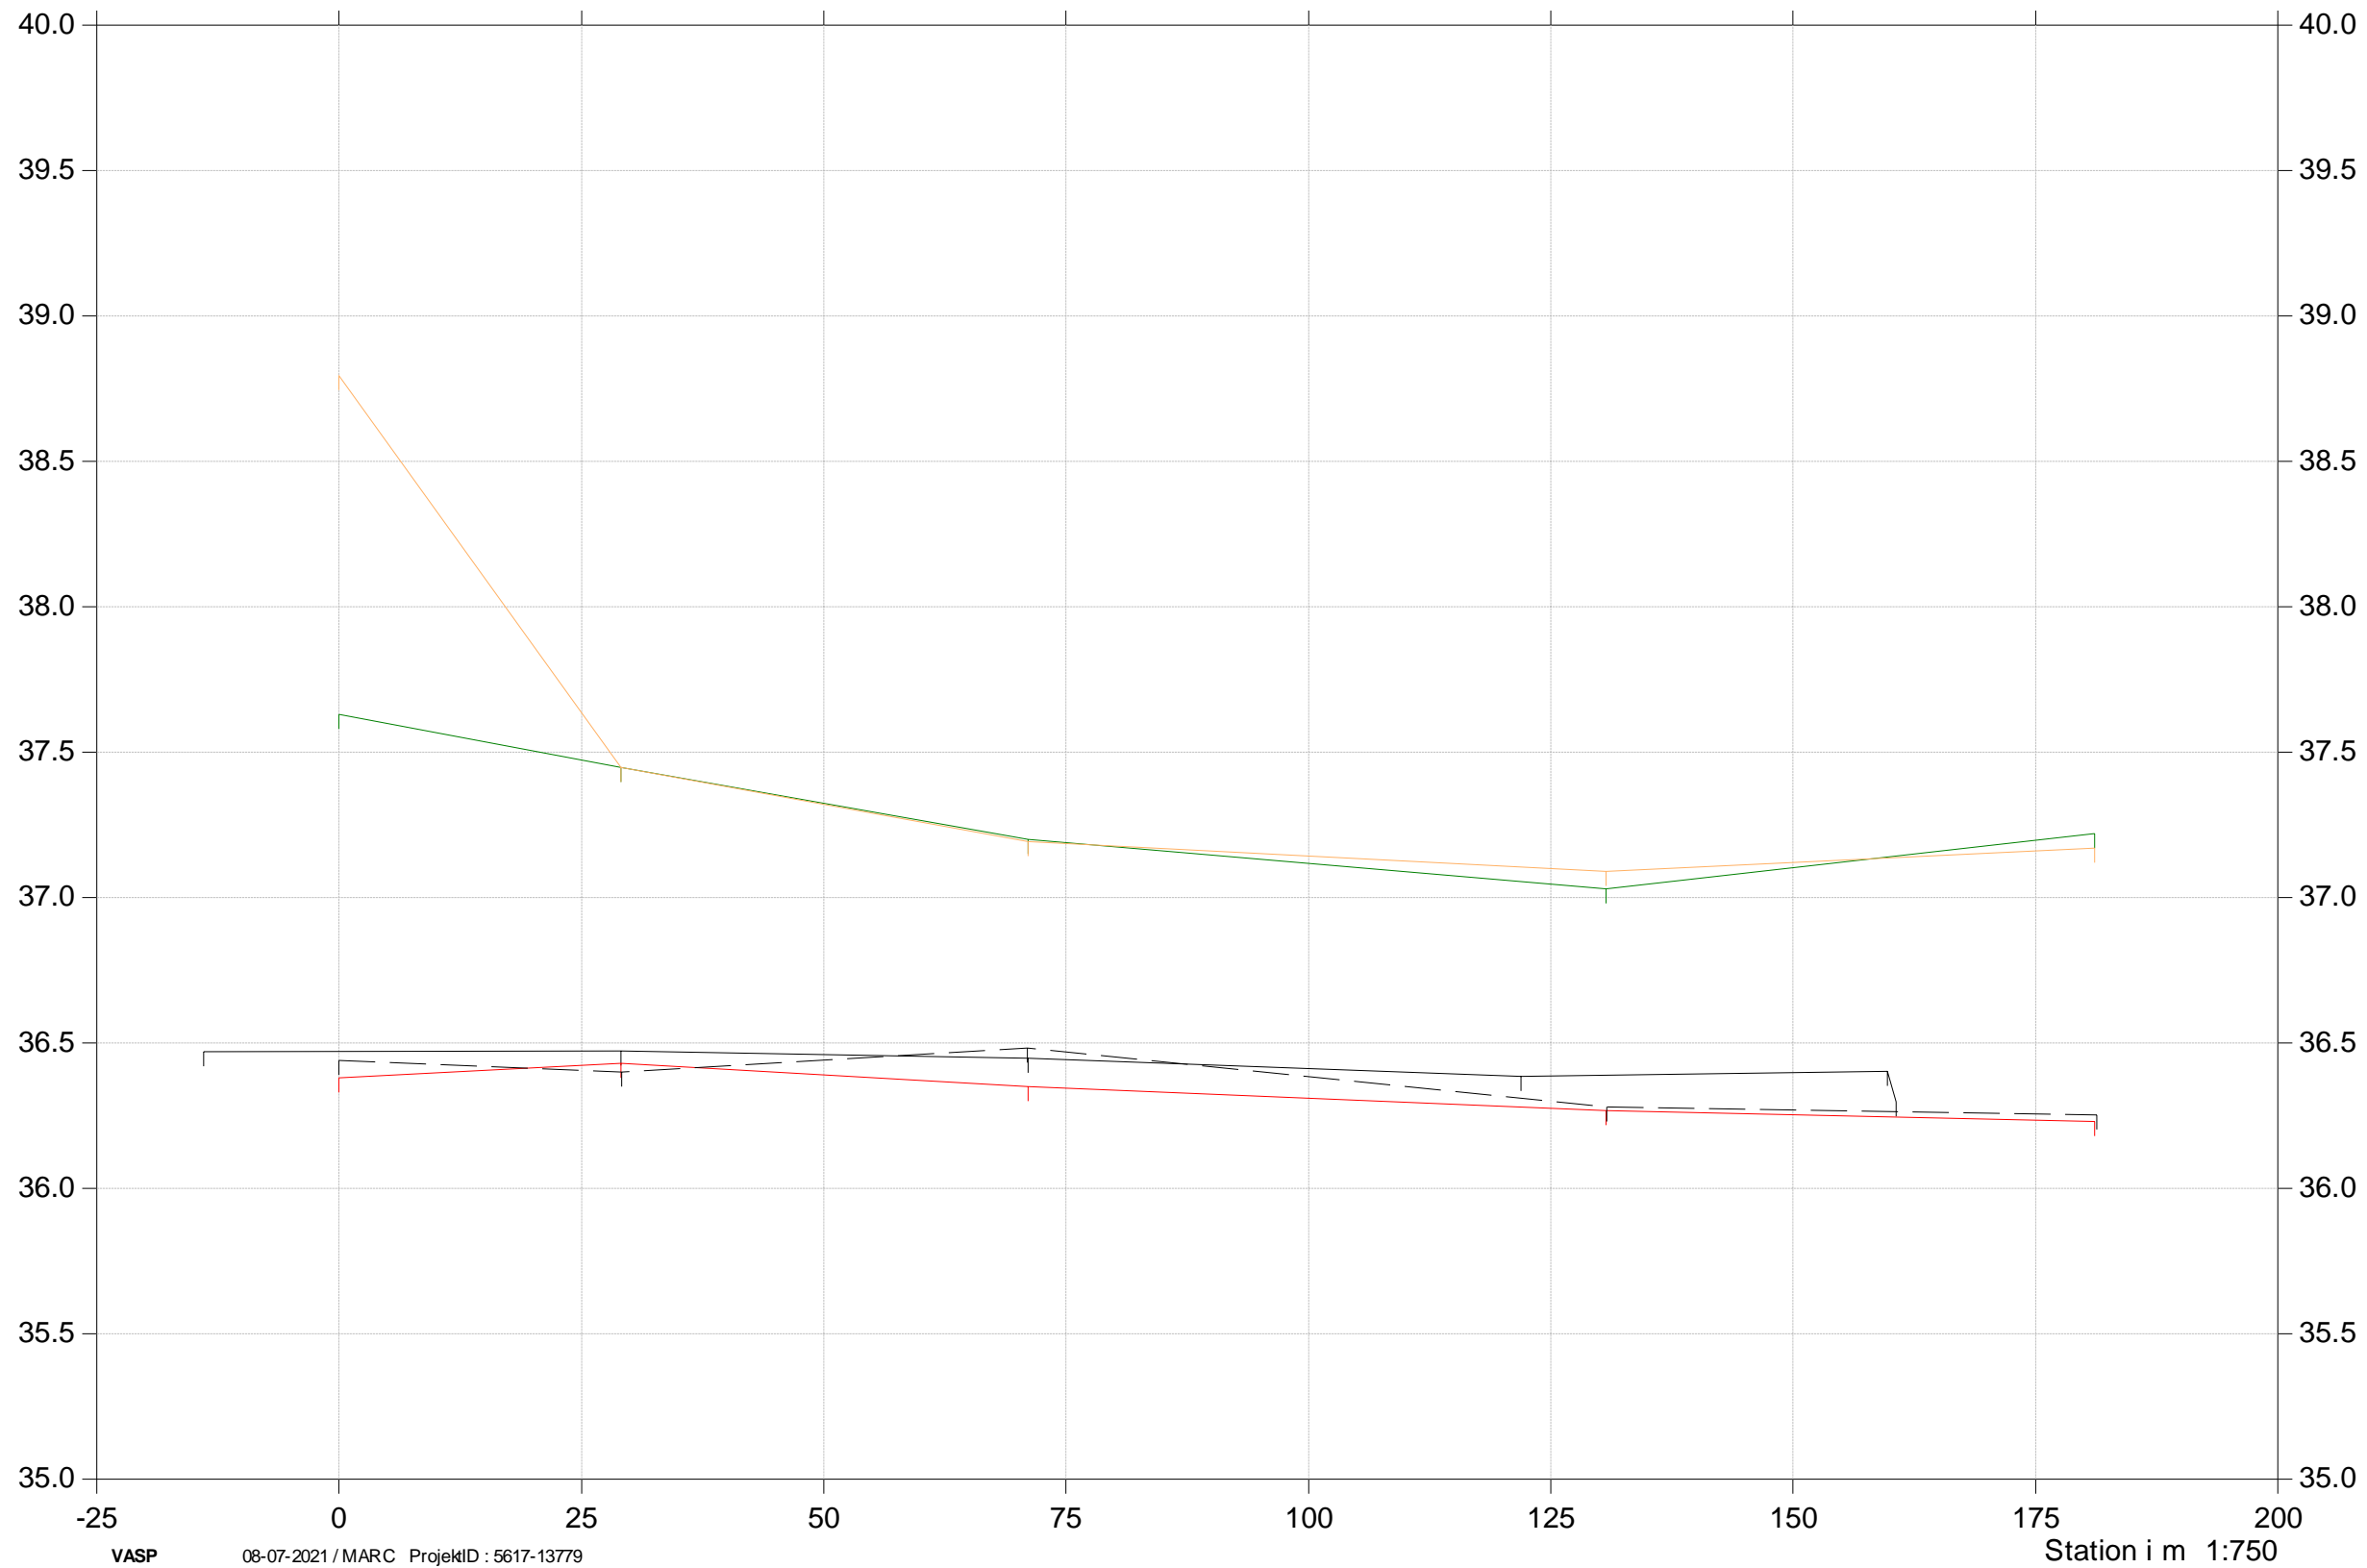

Hattebæk, regulativ data fyns amt

Grødeskæringsforsøg

St. 4850
2019, 2020 og 2021

- Terræn højre 2020
- Terræn venstre 2020
- Bund 2020
- Bund 2019
- Bund 2021

Kote i m DVR90 1:25