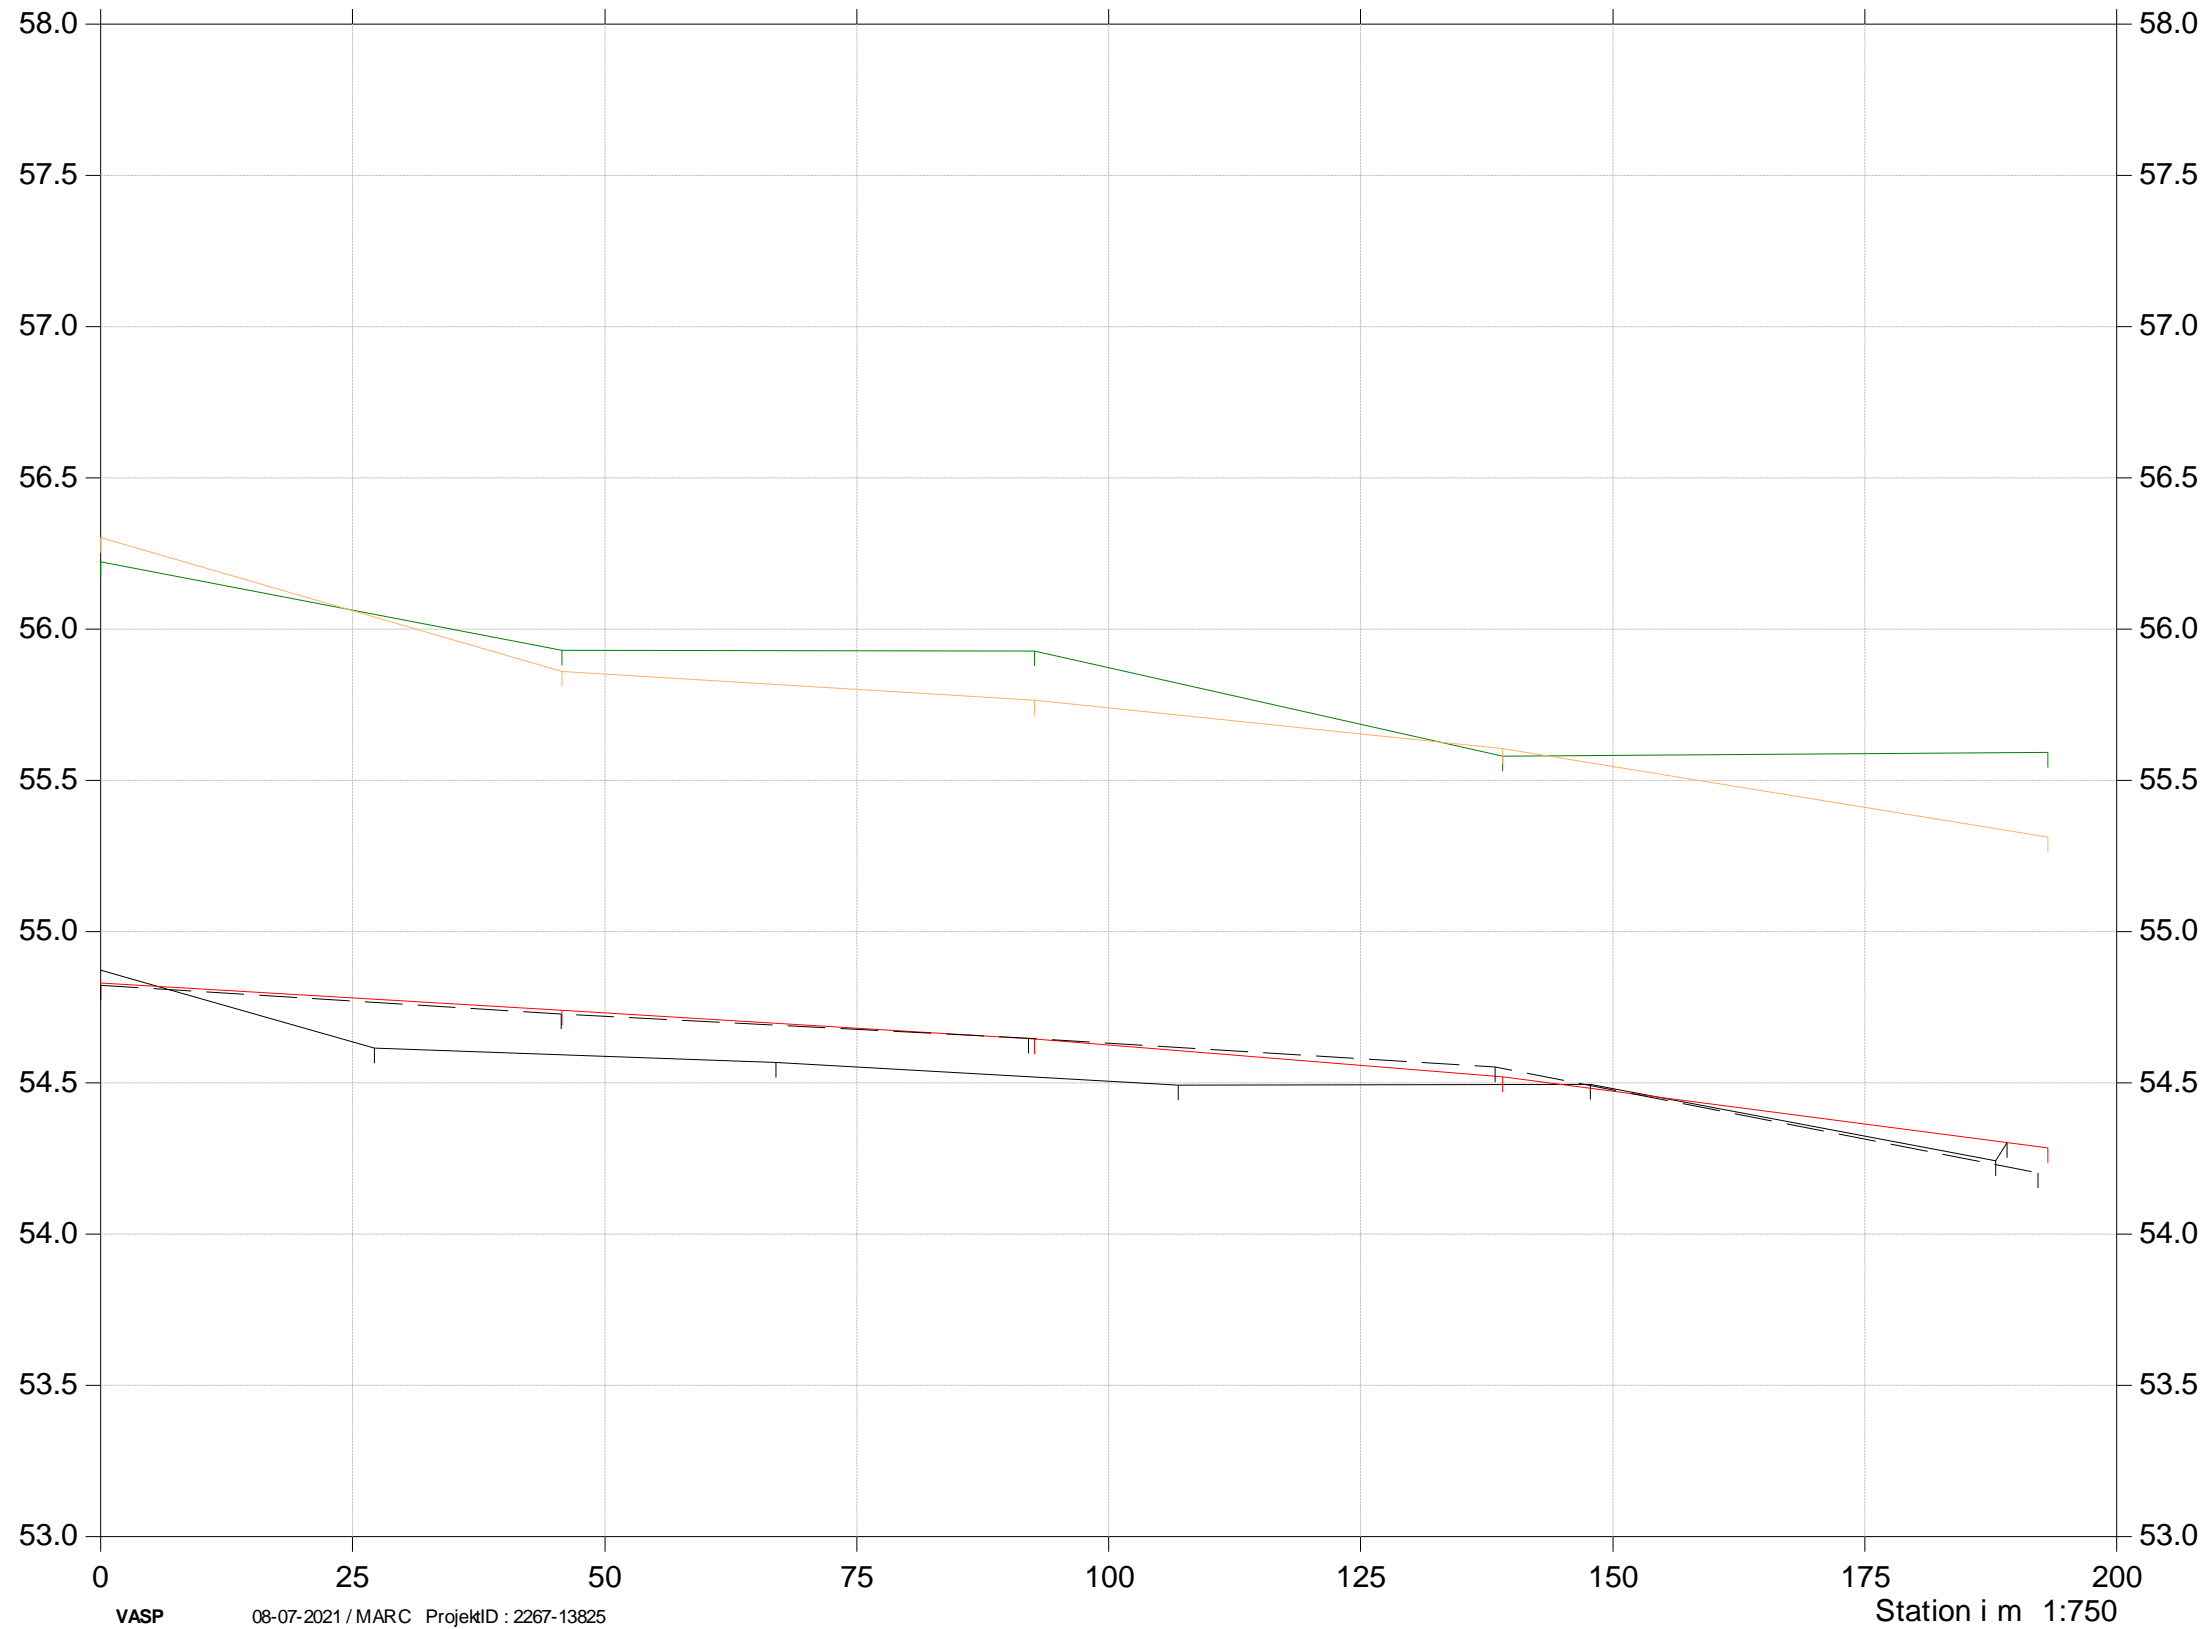

Stigmosen

Grødeskæringsforsøg

St. 1170-1370
2019, 2020 og 2021

- Terræn højre 2020
- Terræn venstre 2020
- Bund 2020
- Bund 2019
- Bund 2021

Kote i m DVR90 1:25