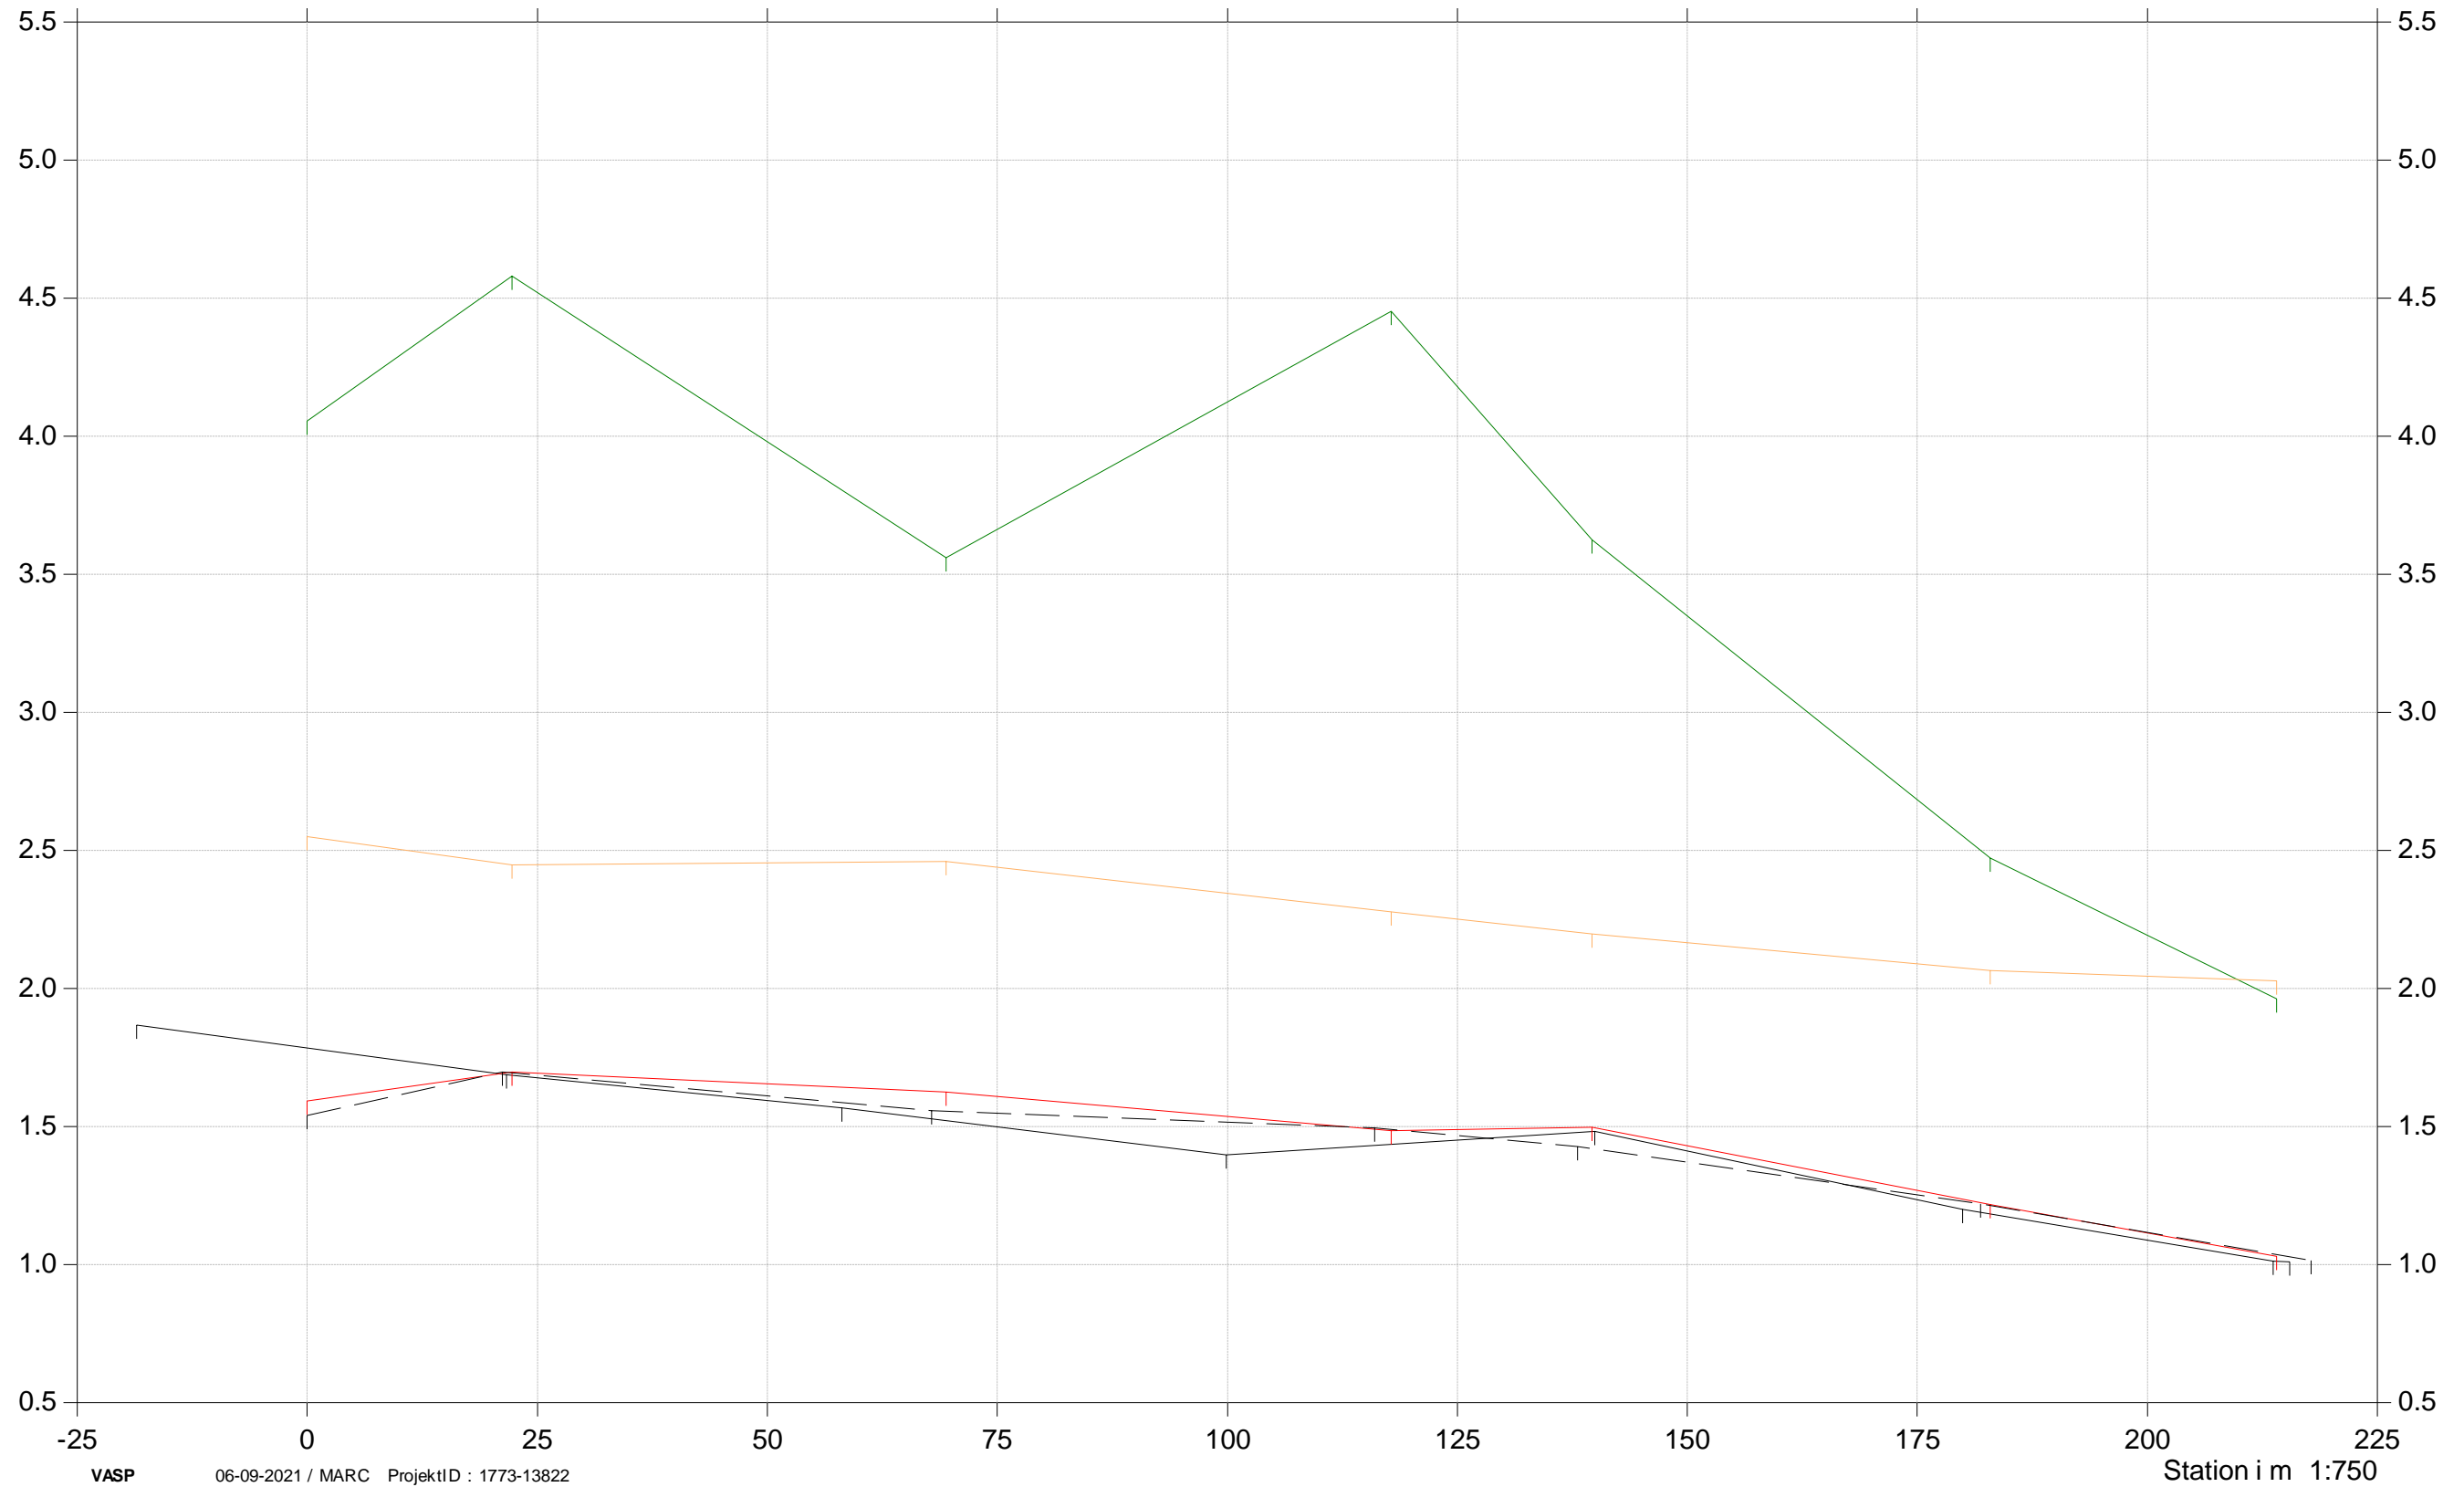

Kote i m DVR90 1:25

Sarup Møllebæk

Grødeskæringsforsøg

St. 1160-1380
2019, 2020 og 2021

- Terræn højre 2020
- Terræn venstre 2020
- Bund 2020
- Bund 2019
- Bund 2021

Kote i m DVR90 1:25

Sogneskellet

Grødeskæringsforsøg