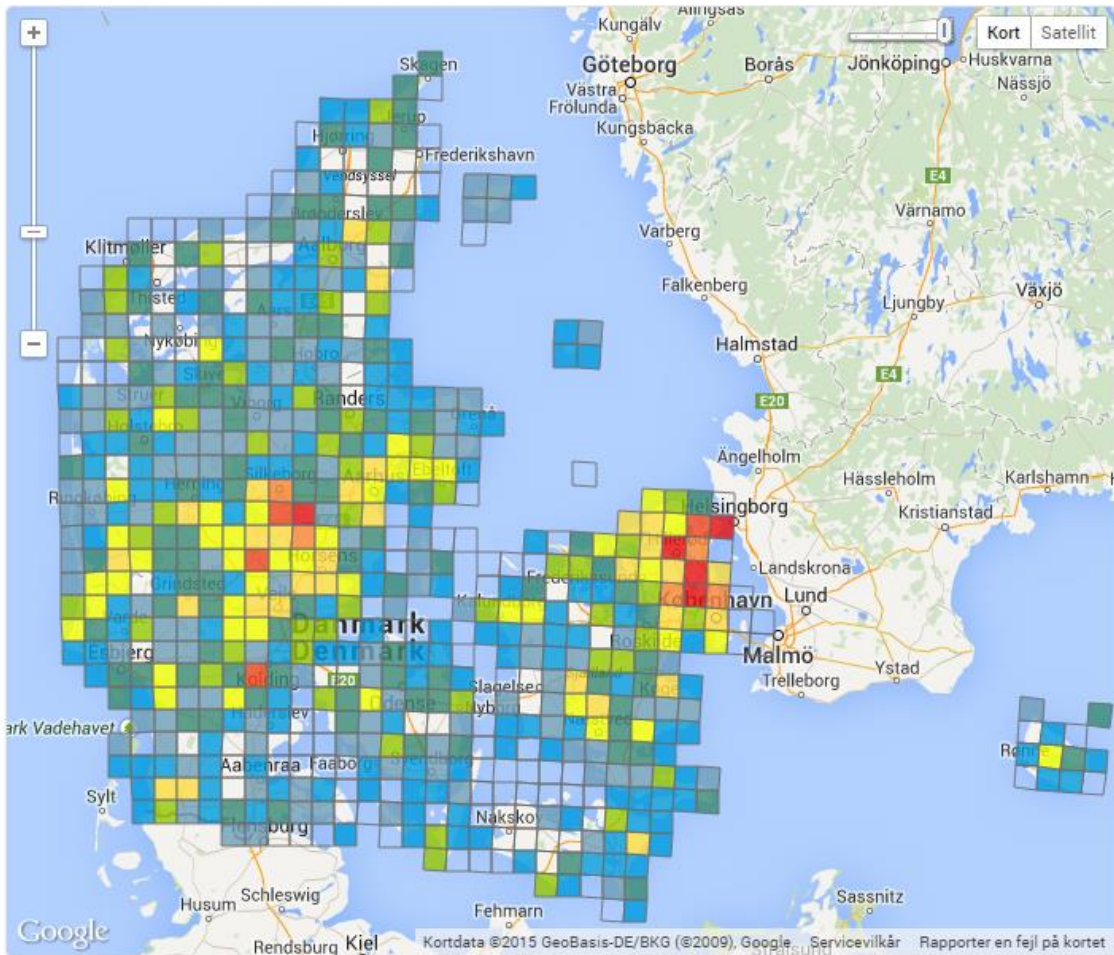

# ATLASPROJEKTET Danmarks Guldsmede

Atlaskort

Diversitet  Arter

[www.guldsmedeatlas.dk](http://www.guldsmedeatlas.dk)

Atlaskort

Diversitet  Arter

[www.sommerfugleatlas.dk](http://www.sommerfugleatlas.dk)

TAK til alle de frivillige, der indberetter fund, kommer med ideer, hjælper med kvalitetssikringen og meget andet