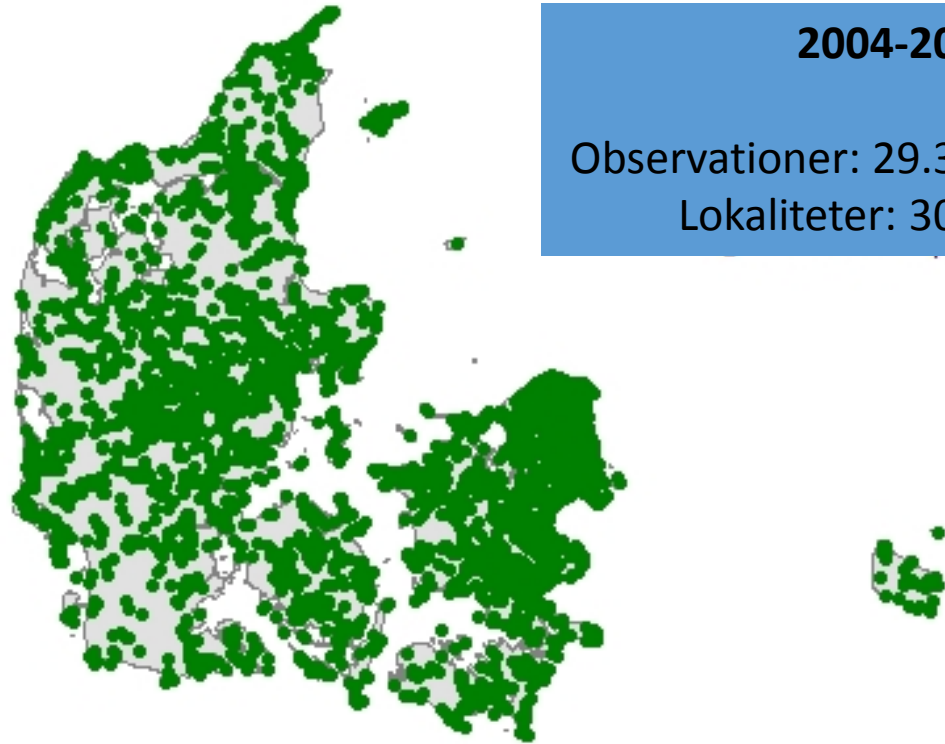

ATLASPROJEKTET Danmarks Guldsmede