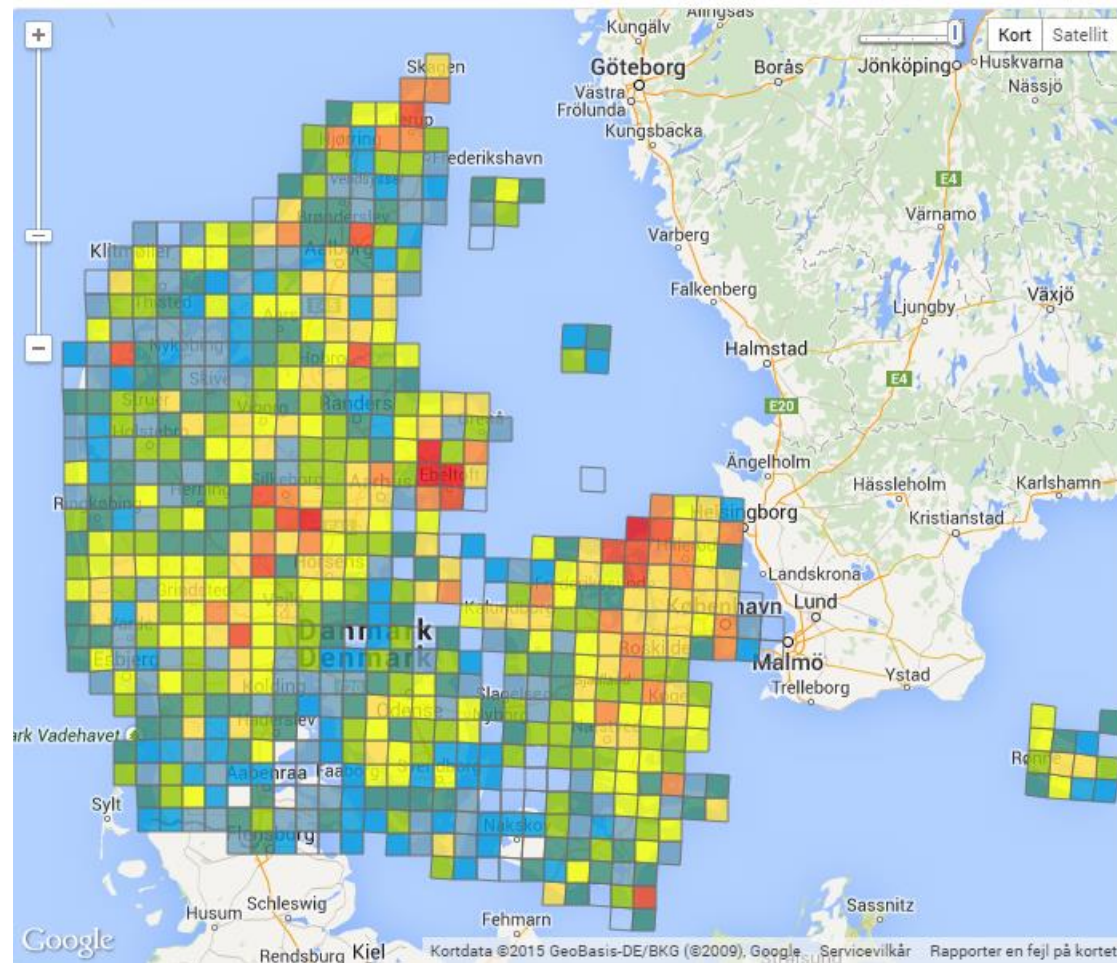

# ATLASPROJEKTET Danmarks Guldsmede

Atlaskort

Diversitet  Arter

[www.guldsmedeatlas.dk](http://www.guldsmedeatlas.dk)

Atlaskort

Diversitet  Arter

[www.sommerfugleatlas.dk](http://www.sommerfugleatlas.dk)

TAK til alle de frivillige, der indberetter fund, kommer med ideer, hjælper med kvalitetssikringen og meget andet